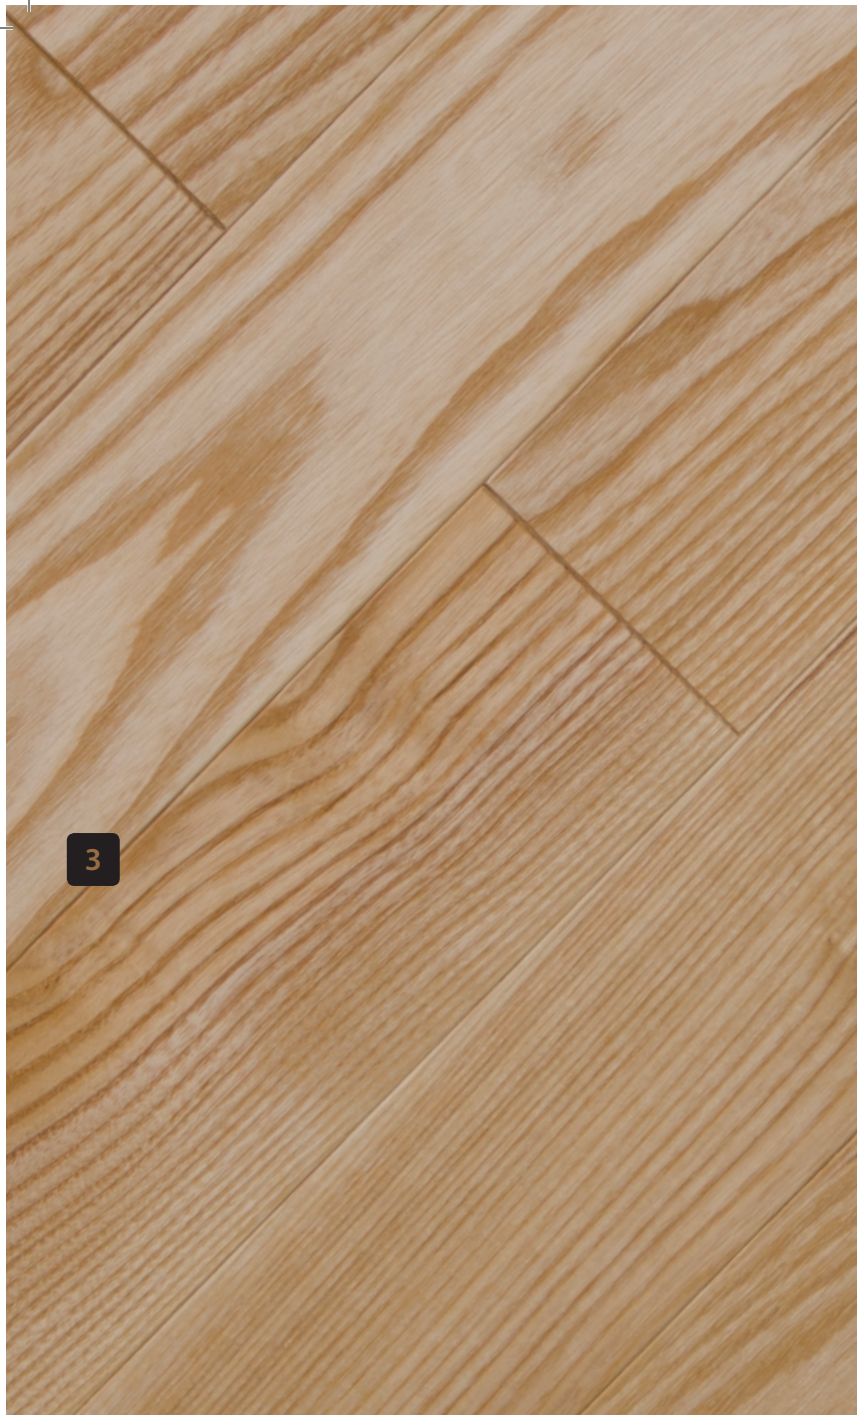

JESION Gatunek I / ASH Class I

3