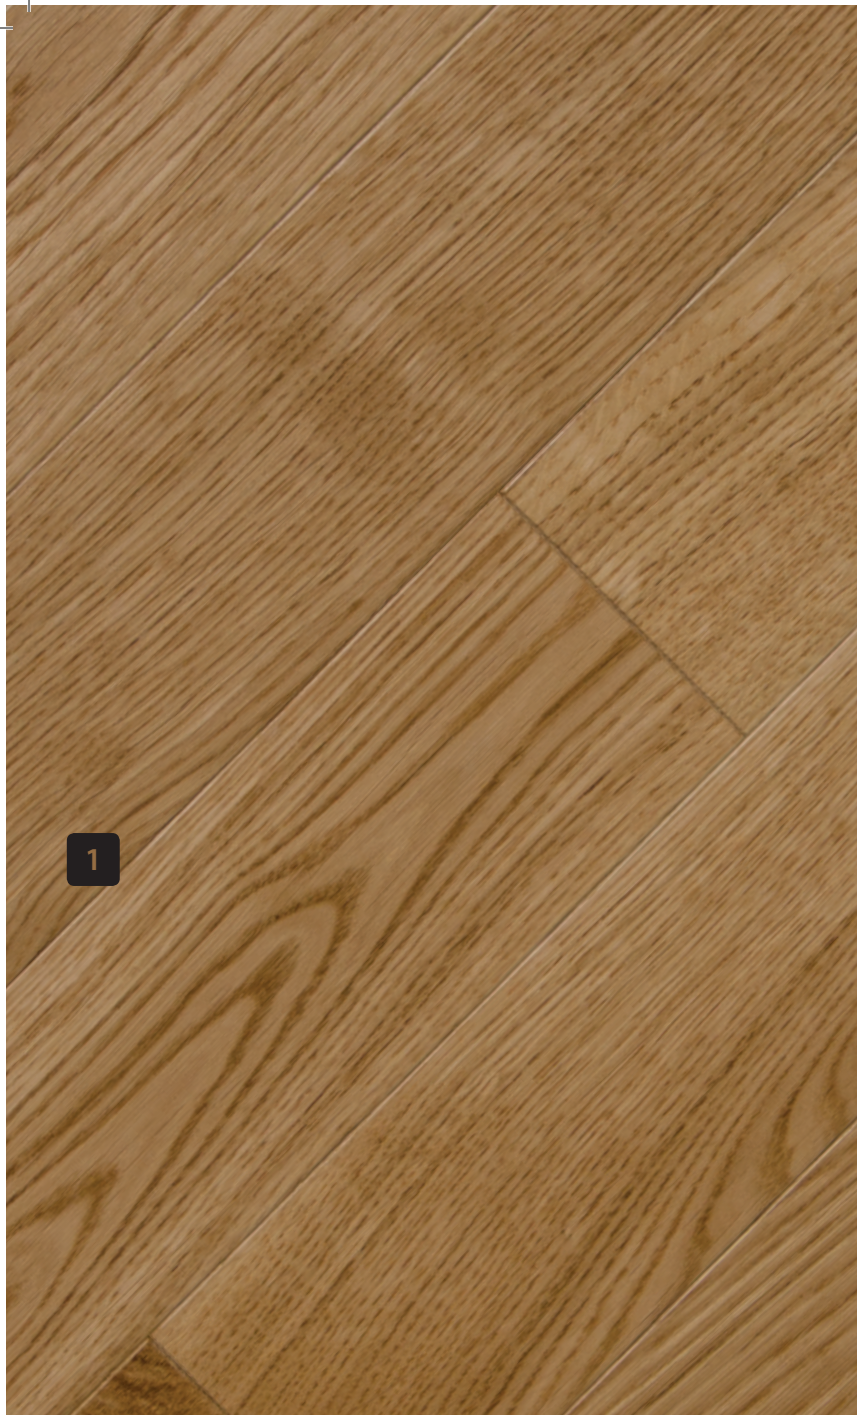

Nazwa produktu / Products name

DĄB Gatunek I / **OAK** Class I 

DĄB Gatunek I / **OAK** Class I 

Odcień / Colour: **Bianco**

Parkiet / Parquet

DĄB Gatunek II / **OAK** Class II 

DĄB Gatunek III / **OAK** Class III 