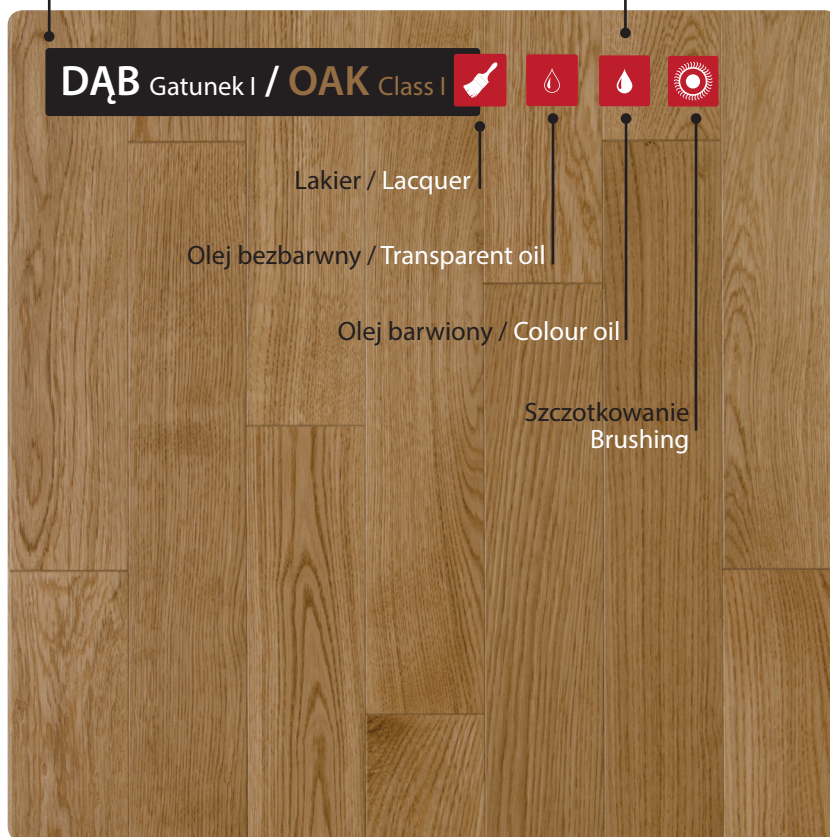

You are welcome to see our offer for more details.

Najlepsze materiały

Best materials

100% naturalnego drewna

100% natural wood

Najwyższa jakość wykonania

Best quality perform

Rodzaje wykończenia powierzchni / Surface finish

Nazwa produktu / Products name

DĄB Gatunek I / **OAK** Class I 

DĄB Gatunek I / **OAK** Class I 

Odcień / Colour: **Bianco**

Parkiet / Parquet

DĄB Gatunek II / **OAK** Class II 

DĄB Gatunek III / **OAK** Class III 

Odcień / Colour: **Brasil**

DĄB Natur / **OAK** Natur

Odcień / Colour: **Havana**

DĄB Natur / **OAK** Natur

Odcień / Colour: **Old Grey I**

11

Deska podłogowa / Floorboard

DĄB Natur / **OAK** Natur