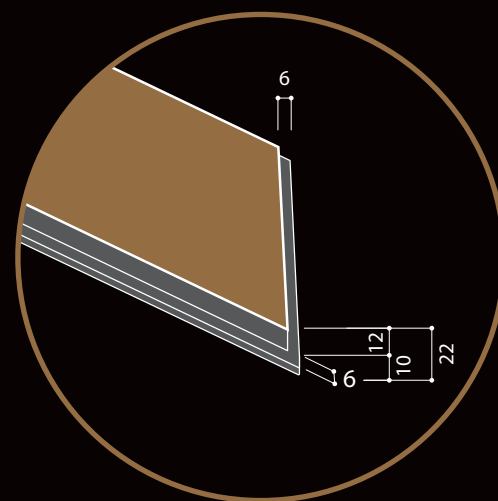

JESION Rustikal / **ASH** Rustikal 

Jodełka Francuska French Fishbone

Nowy produkt New product

Dostępne kąty
Available angles

60°

45°

Dostępne wymiary
Available sizes

PARKIET DĄB / OAK PARQUET

16 x 70 x 410 mm
22 x 70 x 410 mm

DESKA DĄB / OAK FLOORBOARD

16 x 120 x 660 mm
22 x 120 x 660 mm

DAB Jodelka Francuska / **OAK** French Fishbone

WIŚNIEWSKI
producent parkietu

WIŚNIEWSKI
producent parkietu

WIŚNIEWSKI
producent parkietu