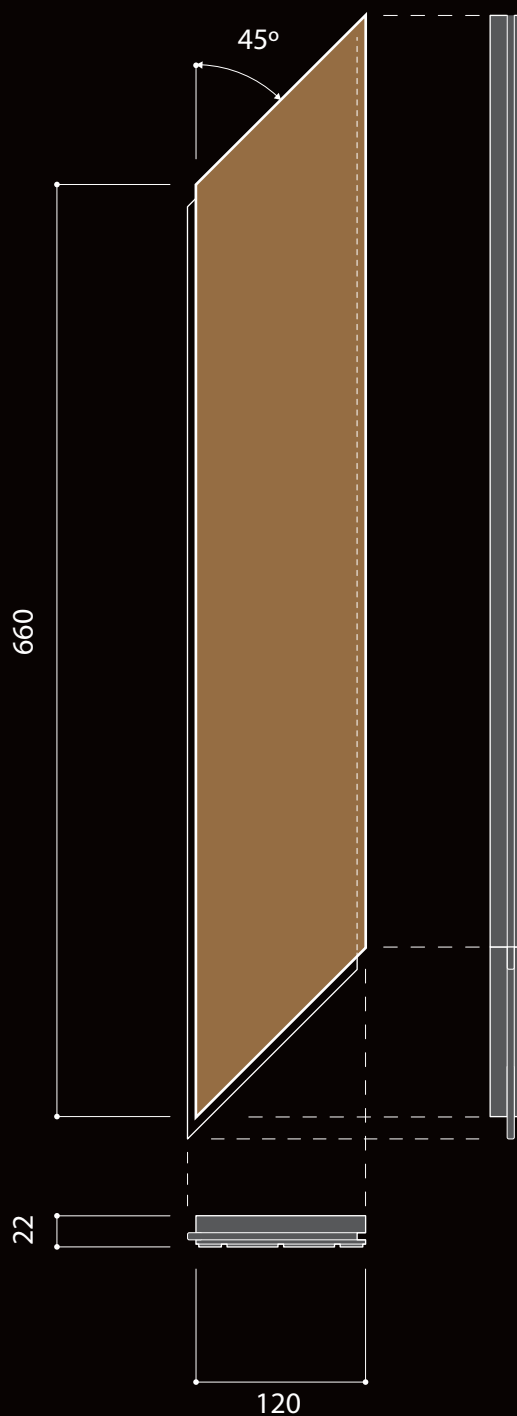

JESION Rustikal / **ASH** Rustikal 

Jodełka Francuska French Fishbone

Nowy produkt New product

Dostępne kąty
Available angles

60°

45°

Dostępne wymiary
Available sizes

PARKIET DĄB / OAK PARQUET

16 x 70 x 410 mm
22 x 70 x 410 mm

DESKA DĄB / OAK FLOORBOARD

16 x 120 x 660 mm
22 x 120 x 660 mm

DAB Jodelka Francuska / **OAK** French Fishbone

WIŚNIEWSKI
producent parkietu

WIŚNIEWSKI
producent parkietu

WIŚNIEWSKI
producent parkietu

Dostępne wymiary
Available sizes

PARKIET / PARQUET

16 x 70 x 300 / 350 / 420 / 500 mm
22 x 50 / 60 / 70 x 300 / 350 / 420 / 500 mm

DESKA PODŁOGOWA / FLOORBOARD

16 x 120 / 150 x 800 -1600 mm
22 x 120 / 150 / 180 x 800 -1600 / 2000 mm

Parkiety i deski o wykończonej powierzchni występują w wersji czterostronnie fazowanej.

Parquet and Floorboards with finished surface are bevelled.

Dane kontaktowe Contact

W sprawie cen produktów prosimy
o kontakt telefoniczny lub na adres e-mail