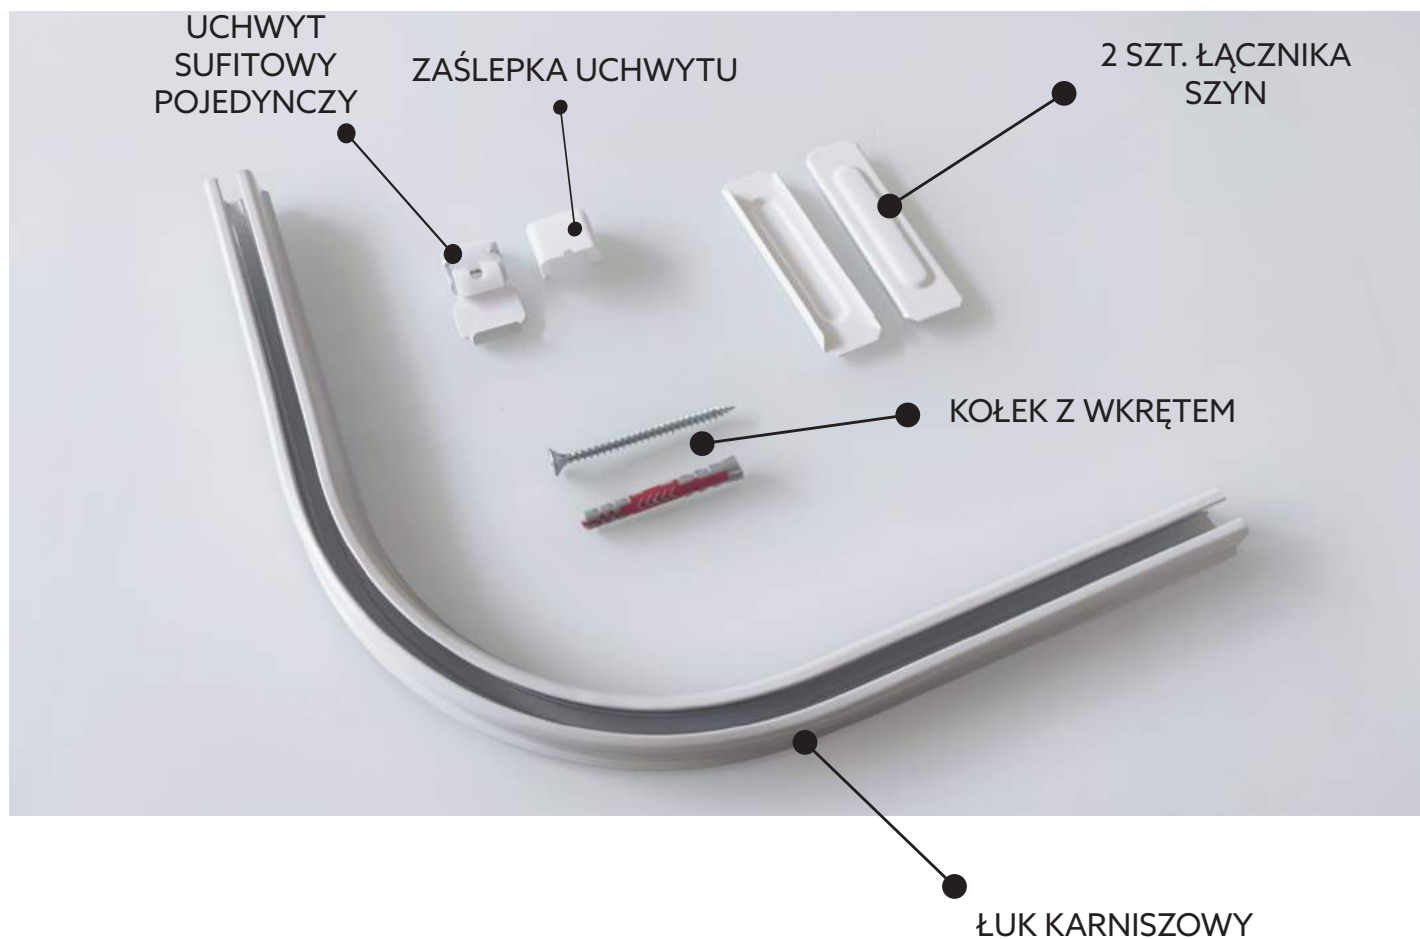

## SYSTEM

## UCHWYT SUFITOWY

1 SZYNA

2 ZAŚLEPKA  
SZYNY

3A AGRAFKA

3B ŻABKA

4 UCHWYT  
SUFITOWY  
POJEDYNCZY

5 ZAŚLEPKA  
UCHWYTU  
SUFITOWEGO

6 KOŁEK  
Z WKRĘTEM

7 BLOKADA  
SZYNY

8 ŁĄCZNIK  
SZYN

# ZESTAW Z ŁUKIEM KARNISZOWYM

MARDOM  
DECOR

Łuk służy do łączenia szyn karniszowych o dowolnej długości, pod kątem 90°.  
Występuje w zestawie z akcesoriami umożliwiającymi szybki montaż.