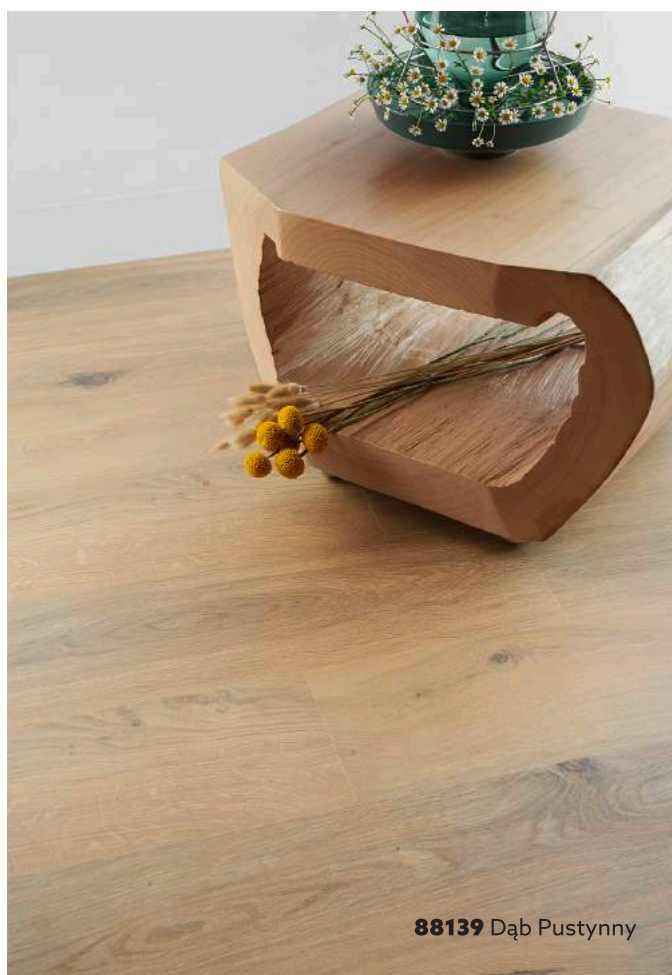

88139 Dąb Pustynny