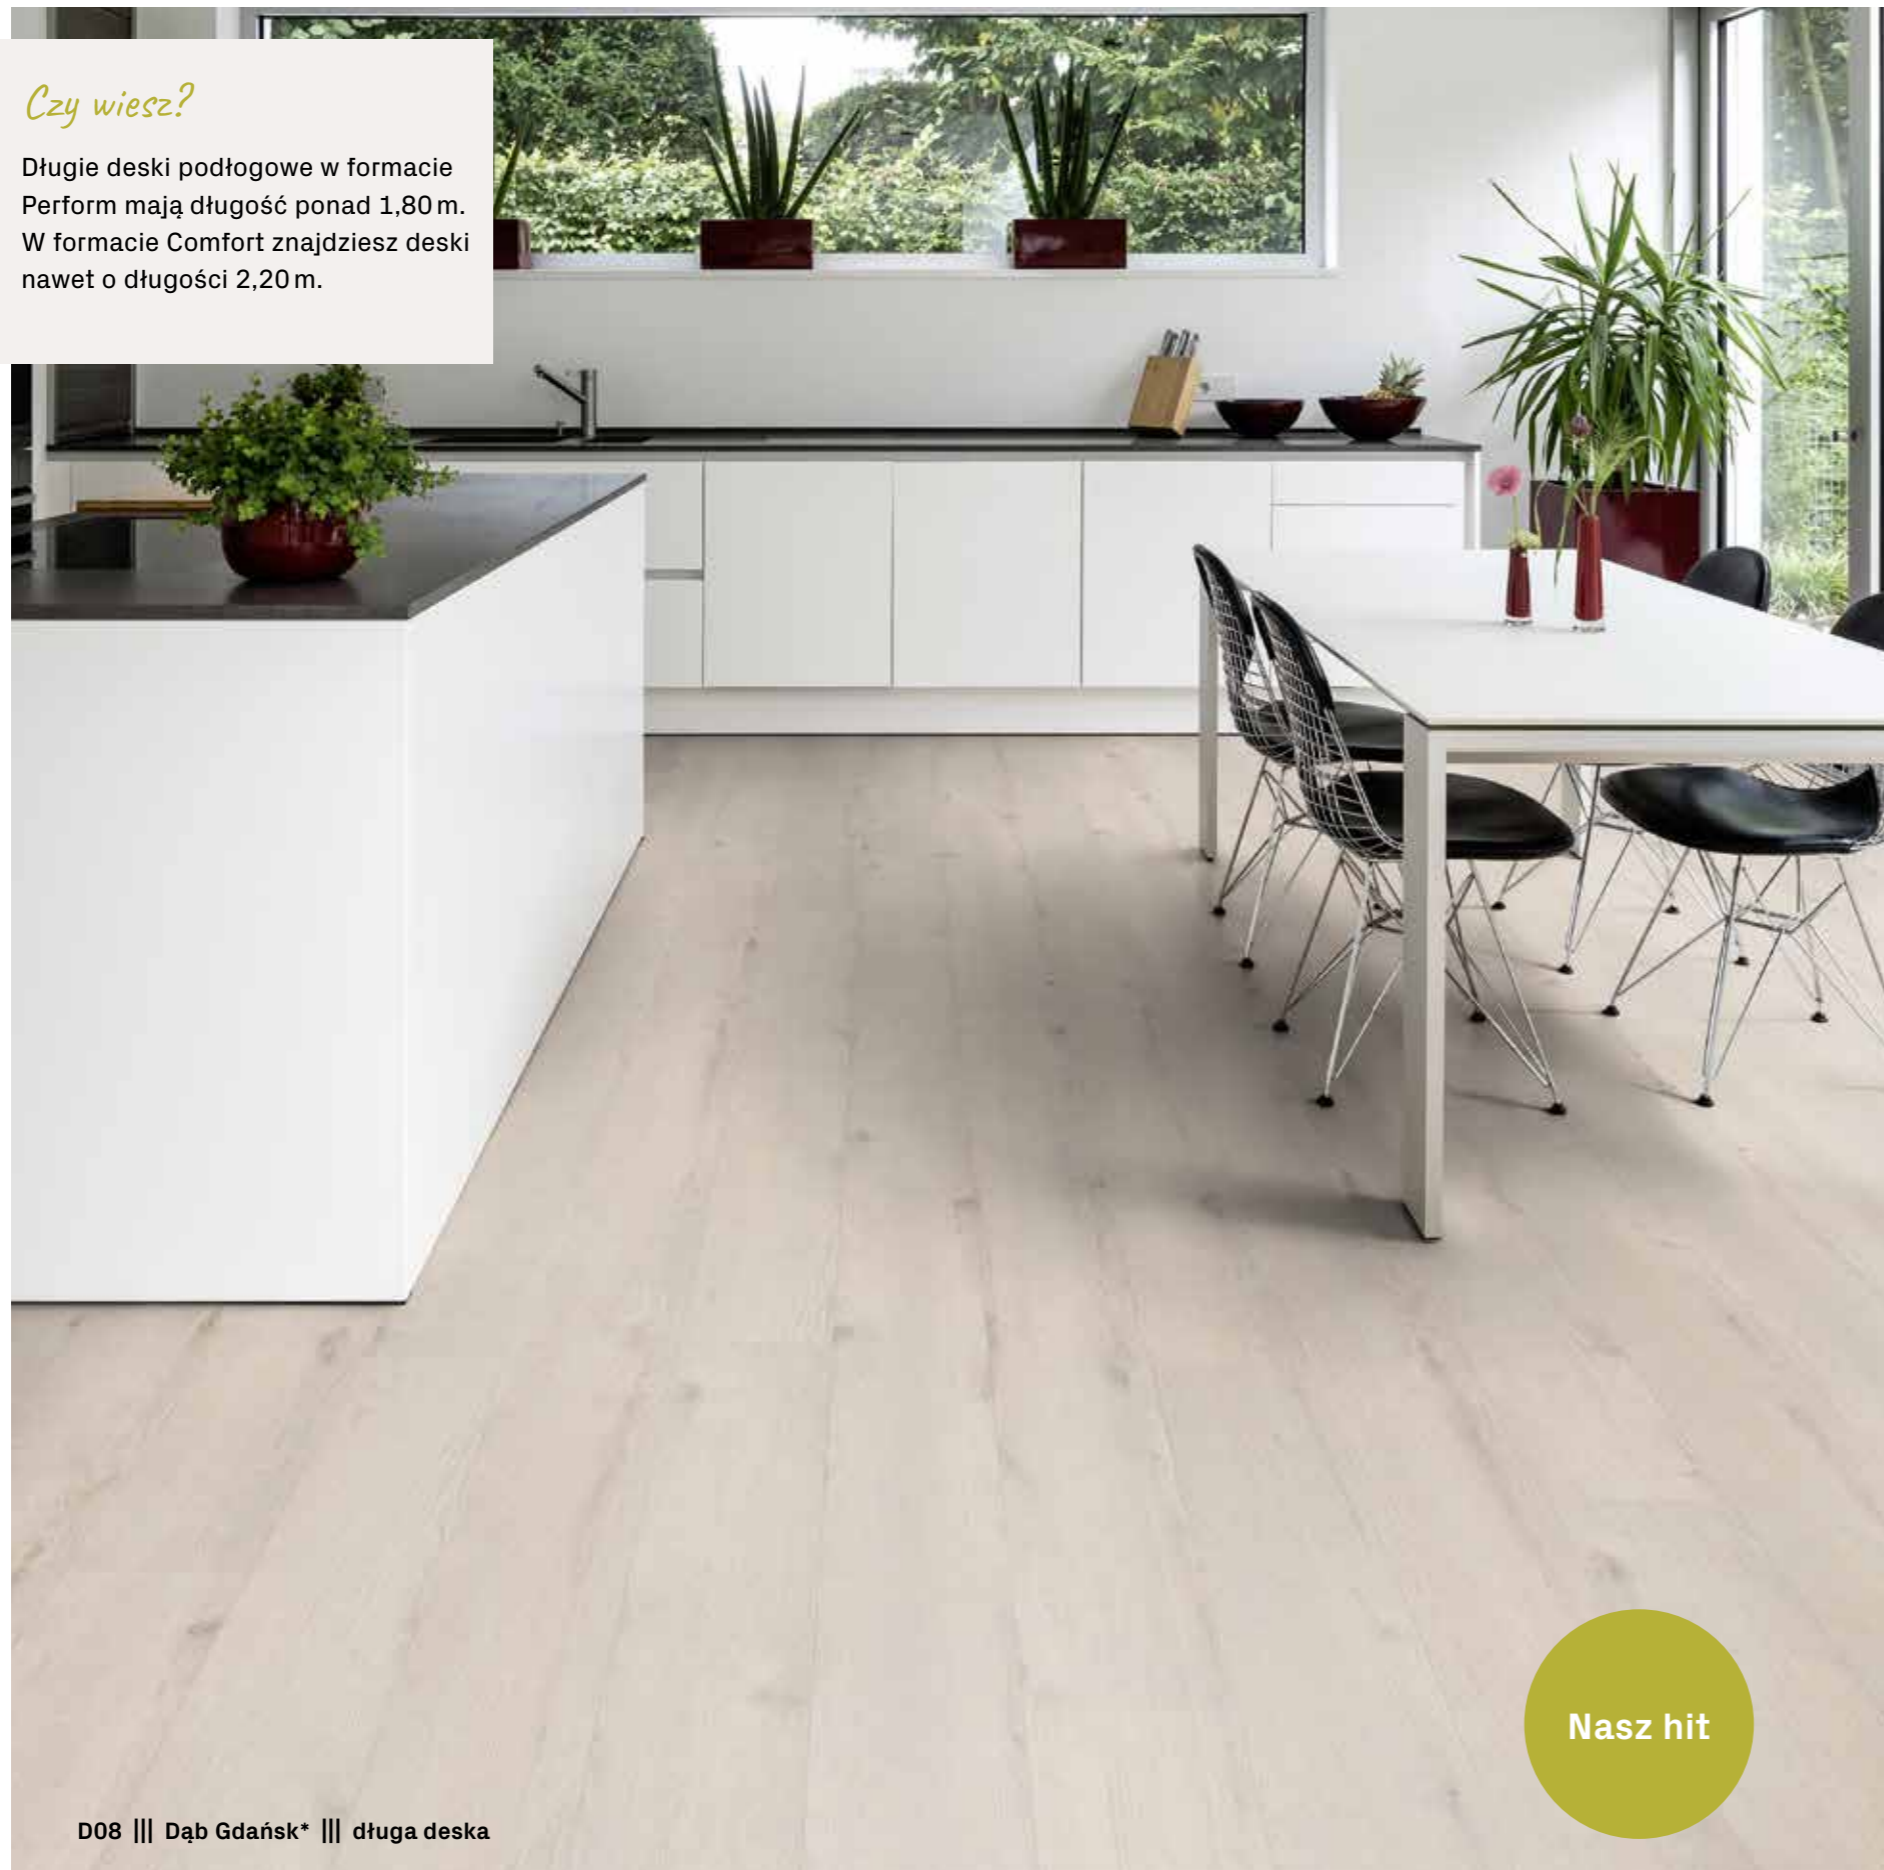

C08 ||| Dąb Canberra* ||| deska

DŁUGIE DESKI PODŁOGOWE

Grand Choice

Czy wiesz?

Długie deski podłogowe w formacie Perform mają długość ponad 1,80 m. W formacie Comfort znajdziesz deski nawet o długości 2,20 m.