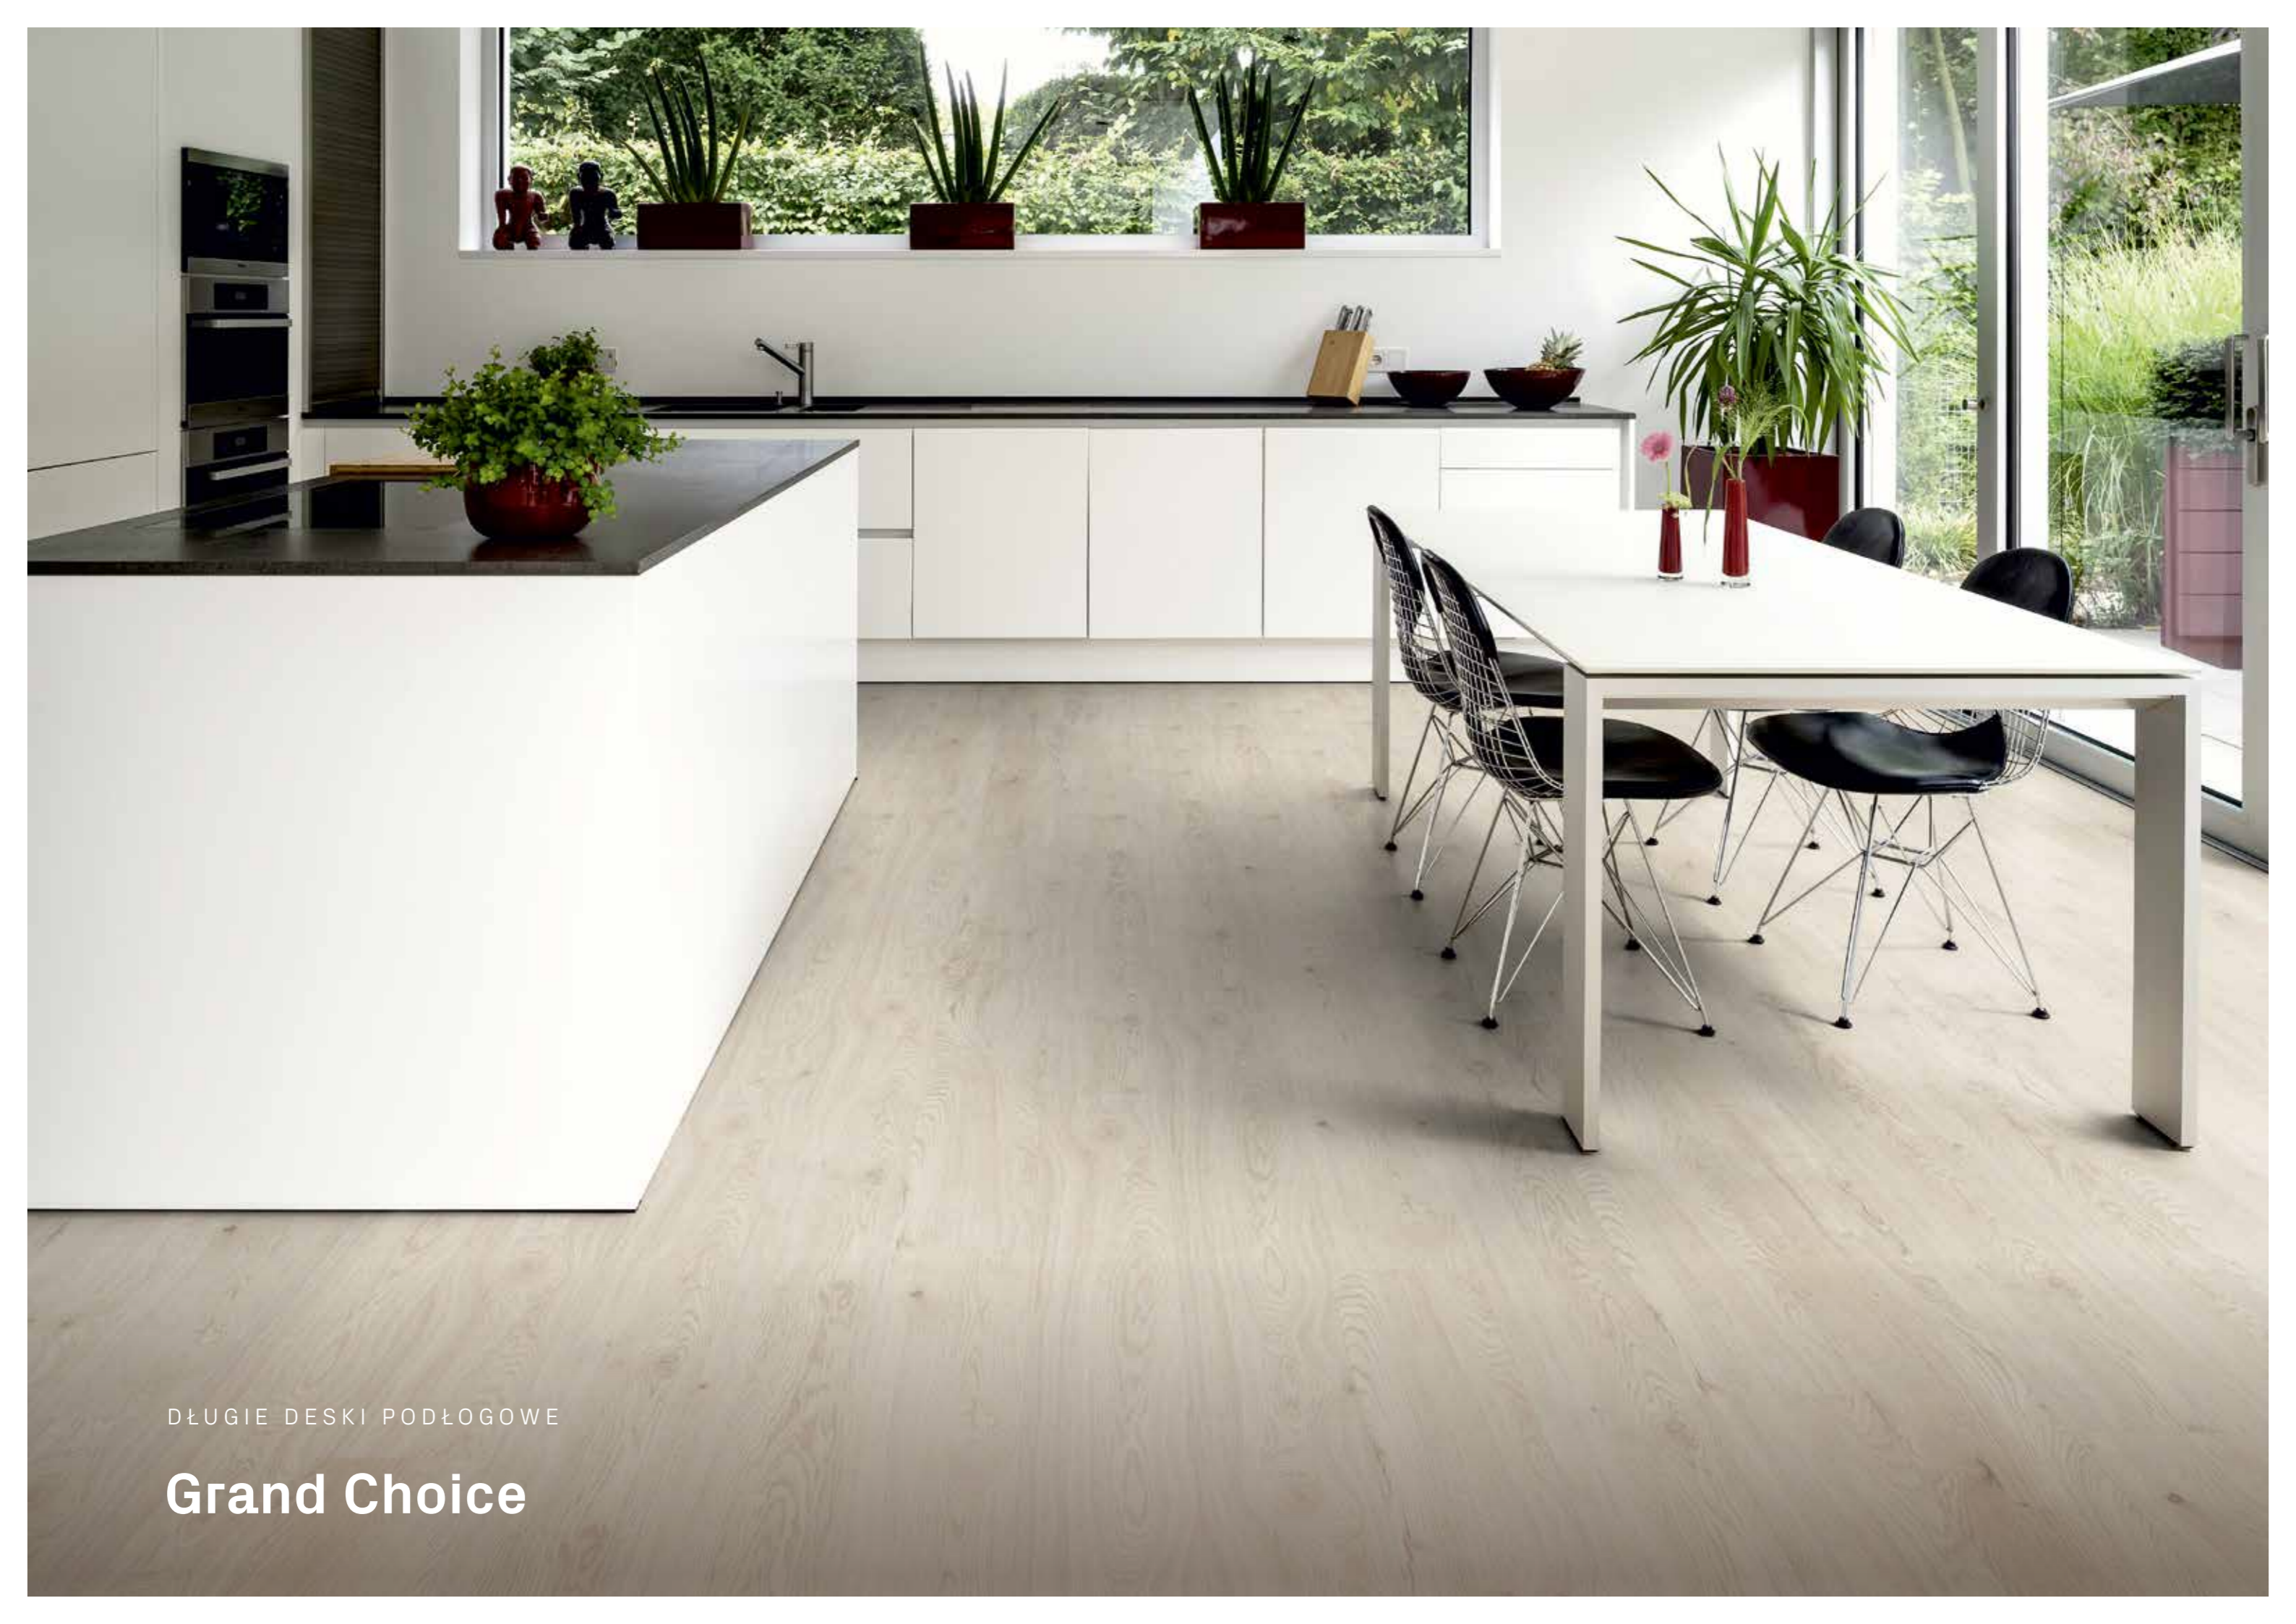

DŁUGIE DESKI PODŁOGOWE

Grand Choice