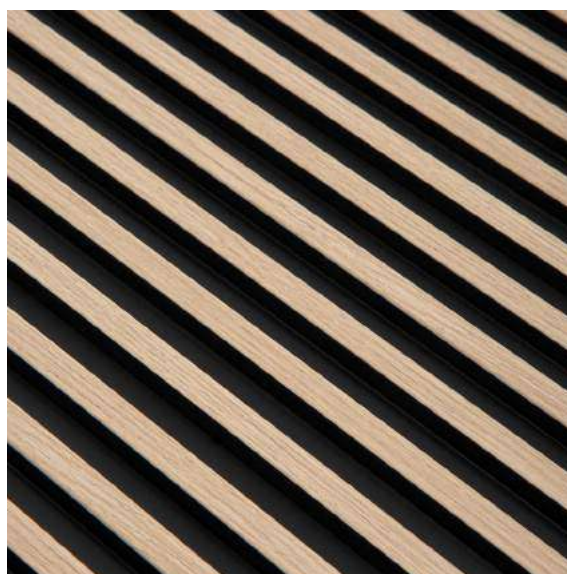

KOLEKCJA: **STRETTO**
KOLOR: **DĄB JASNY**
LAMELA: **L0102**
ZAKOŃCZENIE LEWE: **L0102L**
ZAKOŃCZENIE PRAWE: **L0102R**