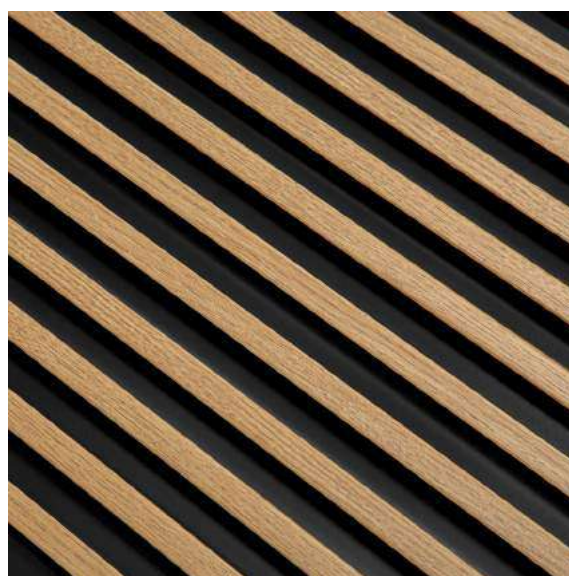

KOLEKCJA: **STRETTO**
KOLOR: **DĄB NATURALNY**
LAMELA: **L0105**
ZAKOŃCZENIE LEWE: **L0105L**
ZAKOŃCZENIE PRAWE: **L0105R**

LAMELLI

MARDOM
DECOR