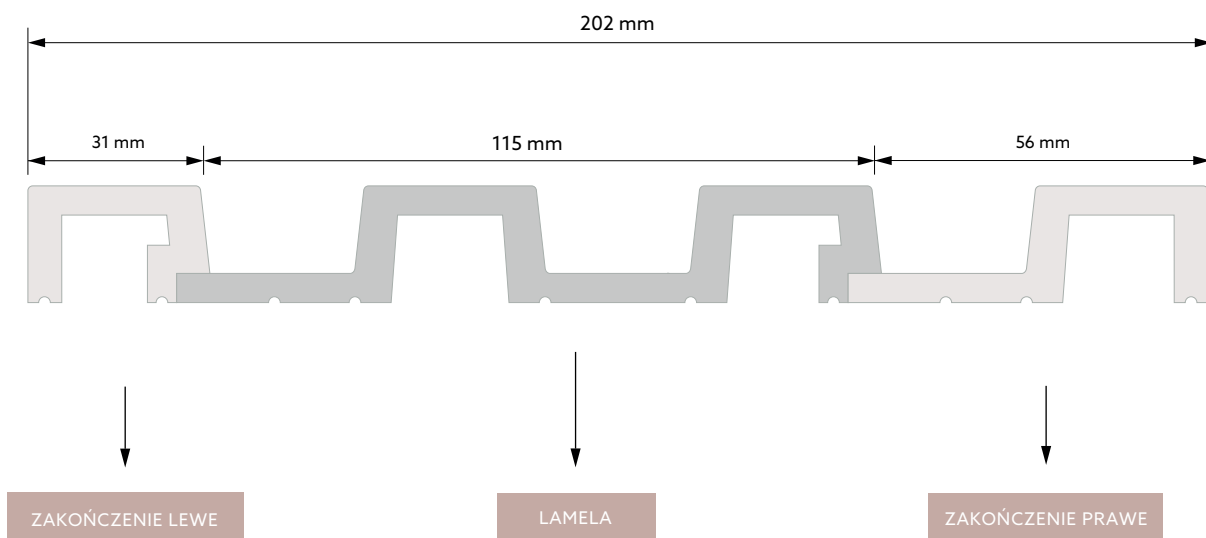

WYMIAR PO MONTAŻU