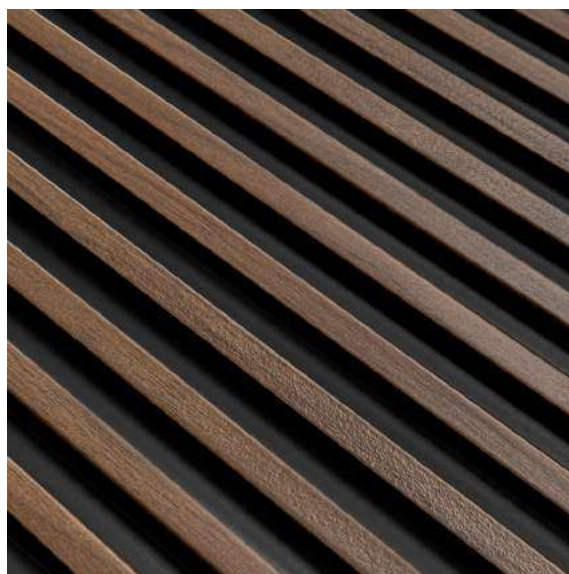

KOLEKCJA: **STRETTO**
KOLOR: **DĄB CIEMNY**
LAMELA: **L0104**
ZAKOŃCZENIE LEWE: **L0104L**
ZAKOŃCZENIE PRAWE: **L0104R**