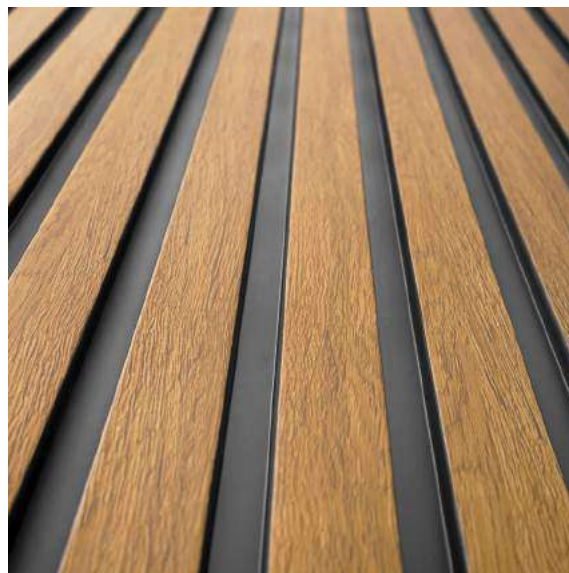

KOLEKCJA: **MEDIO**
KOLOR: **DĄB NATURALNY**
LAMELA: **L0205**
ZAKOŃCZENIE LEWE: **L0205L**
ZAKOŃCZENIE PRAWE: **L0205R**

LAMELLI

MARDOM
DECOR