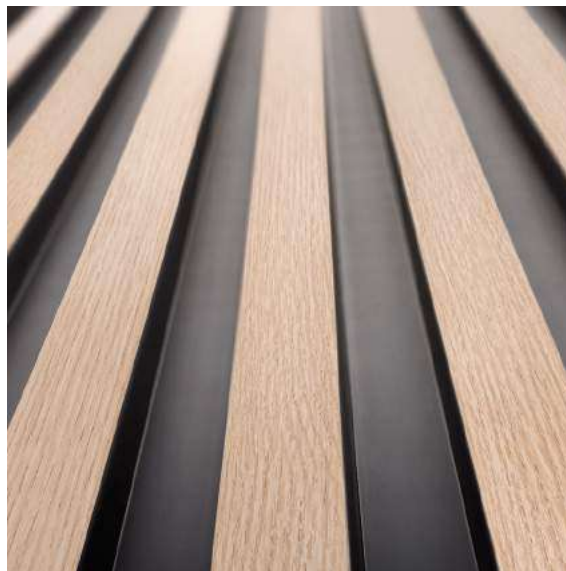

KOLEKCJA: **LARGO**
KOLOR: **DĄB JASNY**
LAMELA: **L0302**
ZAKOŃCZENIE LEWE: **L0302L**
ZAKOŃCZENIE PRAWE: **L0302R**

LAMELLI

MARDOM
DECOR