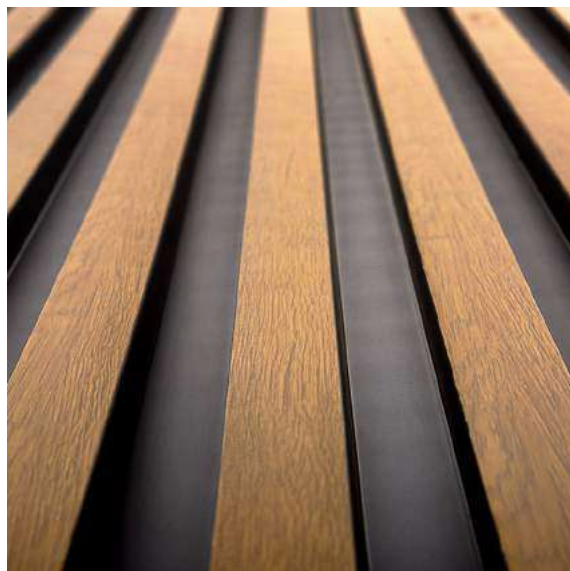

KOLEKCJA: **LARGO**
KOLOR: **DĄB NATURALNY**
LAMELA: **L0305**
ZAKOŃCZENIE LEWE: **L0305L**
ZAKOŃCZENIE PRAWE: **L0305R**

LAMELLI

MARDOM
DECOR