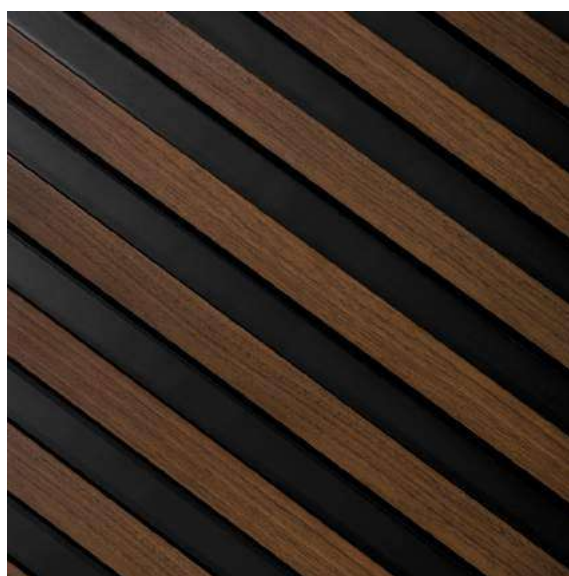

KOLEKCJA: **LARGO**
KOLOR: **DĄB CIEMNY**
LAMELA: **L0304**
ZAKOŃCZENIE LEWE: **L0304L**
ZAKOŃCZENIE PRAWE: **L0304R**

LAMELLI

MARDOM
DECOR