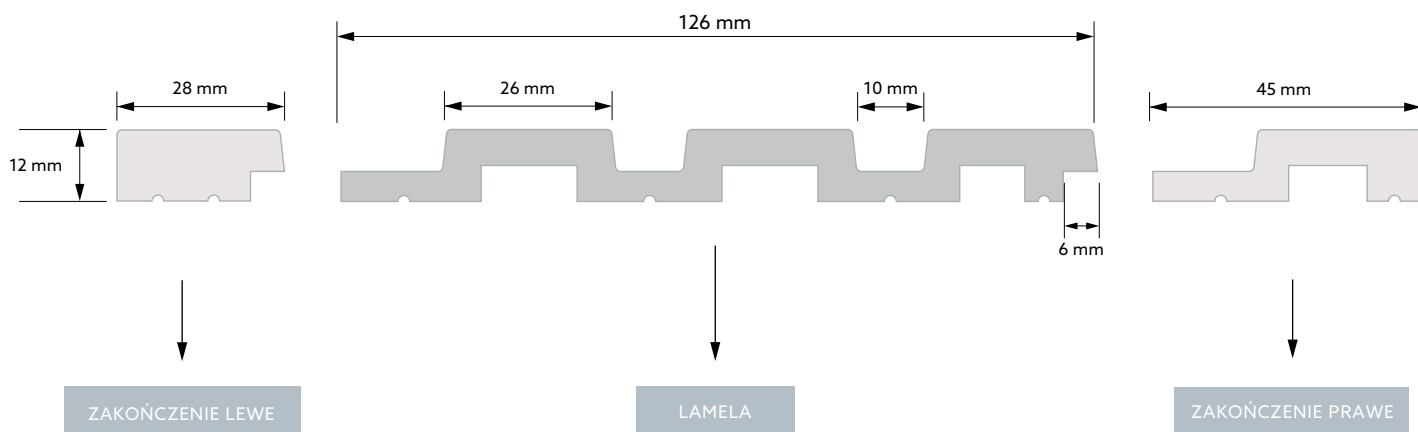

STRETTO

DŁUGOŚĆ	2700 mm
GLĘBOKOŚĆ	12 mm
SZEROKOŚĆ LAMELI	120* / 125** mm

* WYMIAR PO MONTAŻU / ** WYMIAR PRZED MONTAŻEM

SZEROKOŚĆ ZAKOŃCZENIA LEWEGO	36 mm
SZEROKOŚĆ ZAKOŃCZENIA PRAWEGO	23* / 29** mm

* WYMIAR PO MONTAŻU / ** WYMIAR PRZED MONTAŻEM

DĄB NATURALNY

LAMELA: **L0205**
ZAKOŃCZENIE LEWE: **L0205L**
ZAKOŃCZENIE PRAWE: **L0205R**

DĄB KLASYCZNY

LAMELA: **L0206**
ZAKOŃCZENIE LEWE: **L0206L**
ZAKOŃCZENIE PRAWE: **L0206R**

MEDIO

DŁUGOŚĆ	2700 mm
GŁĘBOKOŚĆ	12 mm
SZEROKOŚĆ LAMELI	121* / 126** mm

* WYMIAR PO MONTAŻU / ** WYMIAR LAMELI PRZED MONTAŻEM

SZEROKOŚĆ ZAKOŃCZENIA LEWEGO	28 mm
SZEROKOŚĆ ZAKOŃCZENIA PRAWEGO	39* / 45** mm

* WYMIAR PO MONTAŻU / ** WYMIAR LAMELI PRZED MONTAŻEM

WYMIAR TECHNICZNY