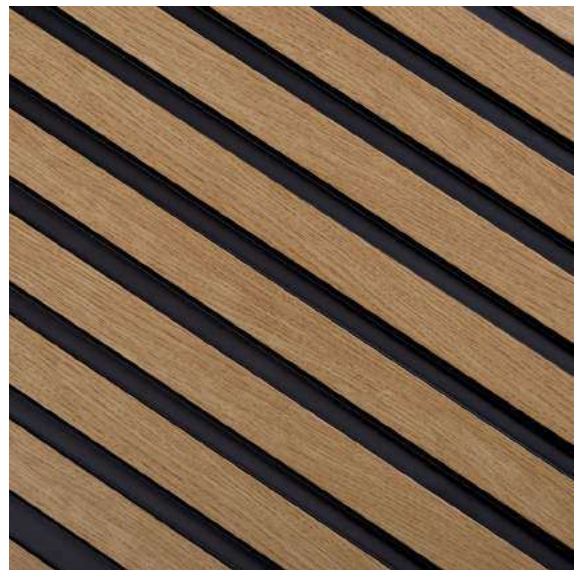

KOLEKCJA: **MEDIO**
KOLOR: **DĄB KLASYCZNY**
LAMELA: **L0206**
ZAKOŃCZENIE LEWE: **L0206L**
ZAKOŃCZENIE PRAWE: **L0206R**

LAMELLI
MARDOM
DECOR