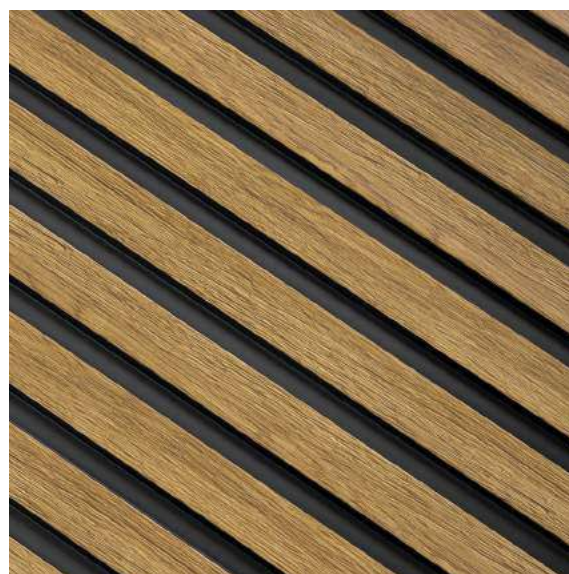

KOLEKCJA: **MEDIO**
KOLOR: **DĄB NATURALNY**
LAMELA: **L0205**
ZAKOŃCZENIE LEWE: **L0205L**
ZAKOŃCZENIE PRAWE: **L0205R**

LAMELLI

MARDOM
DECOR