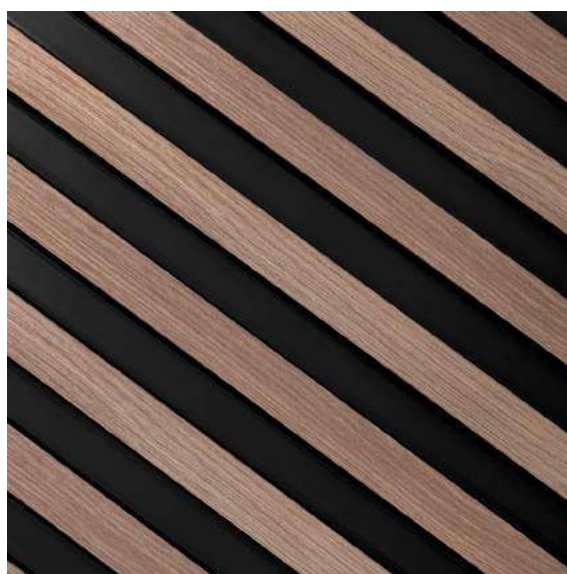

KOLEKCJA: **LARGO**
KOLOR: **DĄB SZARY**
LAMELA: **L0303**
ZAKOŃCZENIE LEWE: **L0303L**
ZAKOŃCZENIE PRAWE: **L0303R**

LAMELLI

MARDOM
DECOR