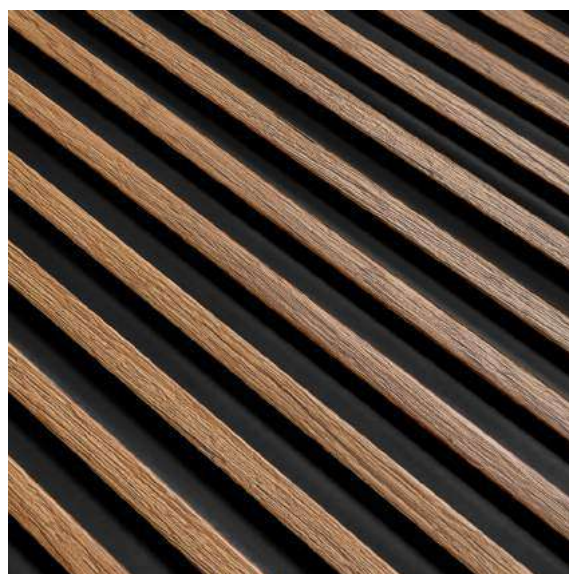

KOLEKCJA: **STRETTO**
KOLOR: **DĄB KLASYCZNY**
LAMELA: **L0106**
ZAKOŃCZENIE LEWE: **L0106L**
ZAKOŃCZENIE PRAWE: **L0106R**