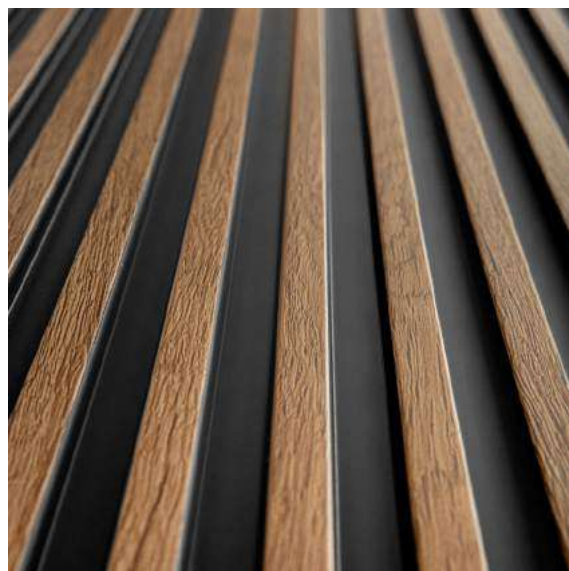

KOLEKCJA: **STRETTO**
KOLOR: **DĄB KLASYCZNY**
LAMELA: **L0106**
ZAKOŃCZENIE LEWE: **L0106L**
ZAKOŃCZENIE PRAWE: **L0106R**