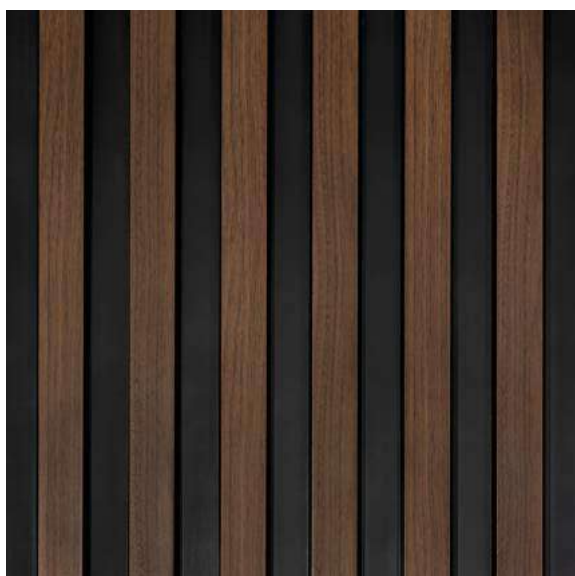

KOLEKCJA: **LARGO**
KOLOR: **DĄB CIEMNY**
LAMELA: **L0304**
ZAKOŃCZENIE LEWE: **L0304L**
ZAKOŃCZENIE PRAWE: **L0304R**

LAMELLI

MARDOM
DECOR