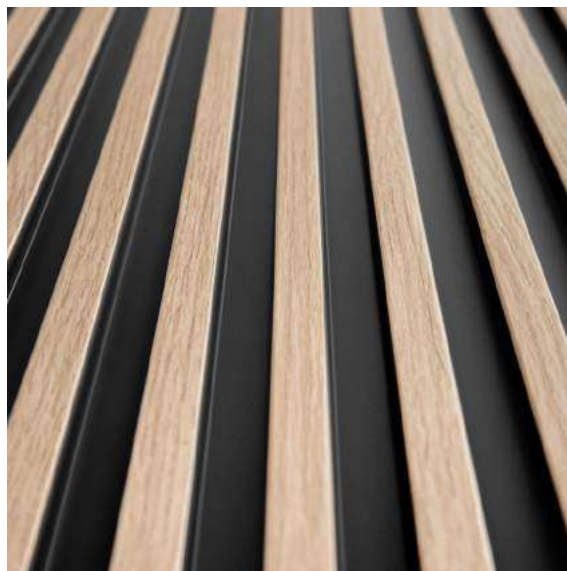

KOLEKCJA: **STRETTO**
KOLOR: **DĄB JASNY**
LAMELA: **L0102**
ZAKOŃCZENIE LEWE: **L0102L**
ZAKOŃCZENIE PRAWE: **L0102R**