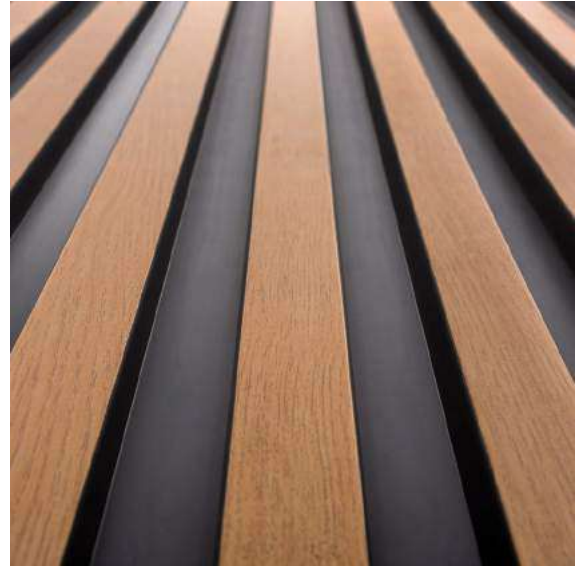

KOLEKCJA: **LARGO**
KOLOR: **DĄB KLASYCZNY**
LAMELA: **L0306**
ZAKOŃCZENIE LEWE: **L0306L**
ZAKOŃCZENIE PRAWE: **L0306R**

LAMELLI

MARDOM
DECOR