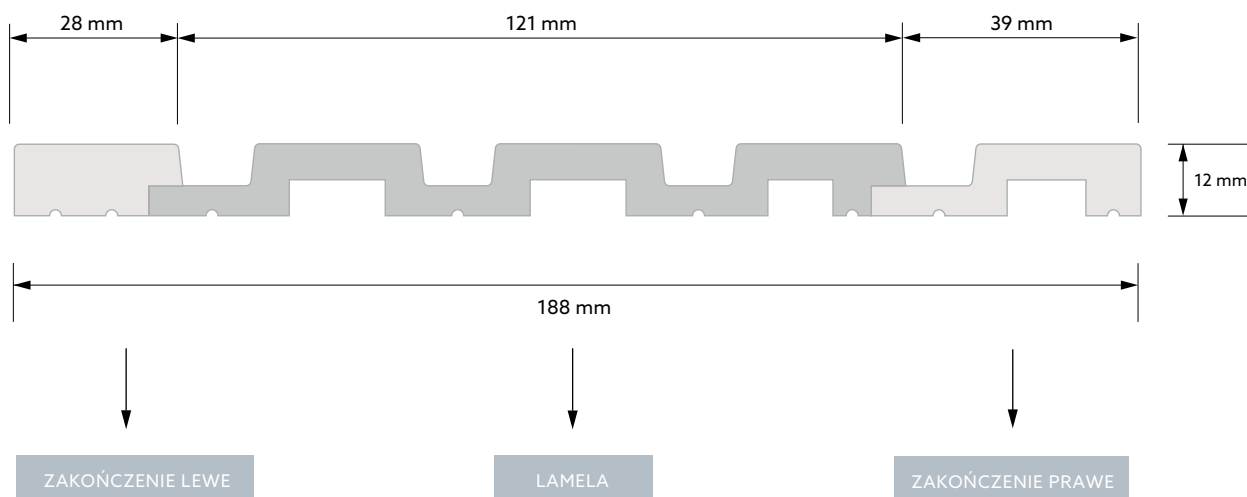

WYMIAR PO MONTAŻU