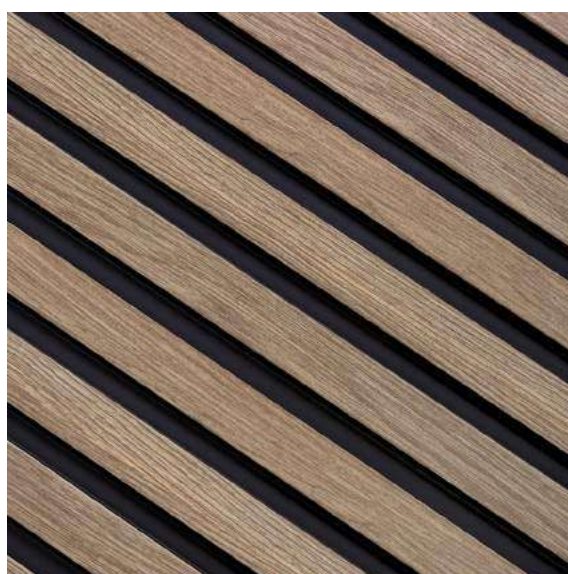

KOLEKCJA: **MEDIO**
KOLOR: **DĄB SZARY**
LAMELA: **L0203**
ZAKOŃCZENIE LEWE: **L0203L**
ZAKOŃCZENIE PRAWE: **L0203R**

LAMELLI

MARDOM
DECOR