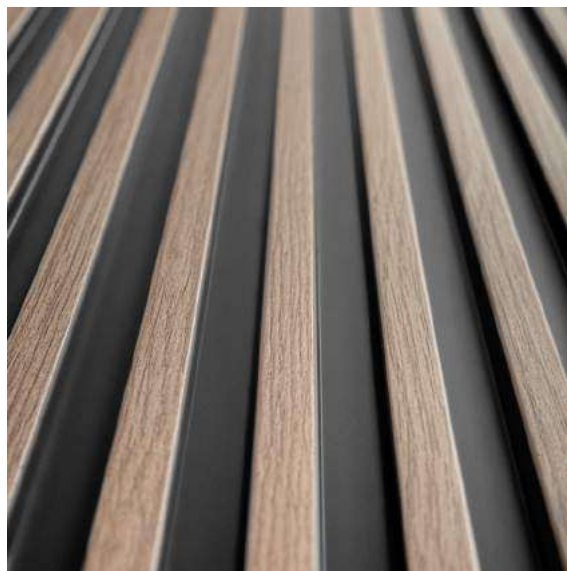

KOLEKCJA: **STRETTO**
KOLOR: **DĄB SZARY**
LAMELA: **L0103**
ZAKOŃCZENIE LEWE: **L0103L**
ZAKOŃCZENIE PRAWE: **L0103R**

LAMELLI

MARDOM
DECOR