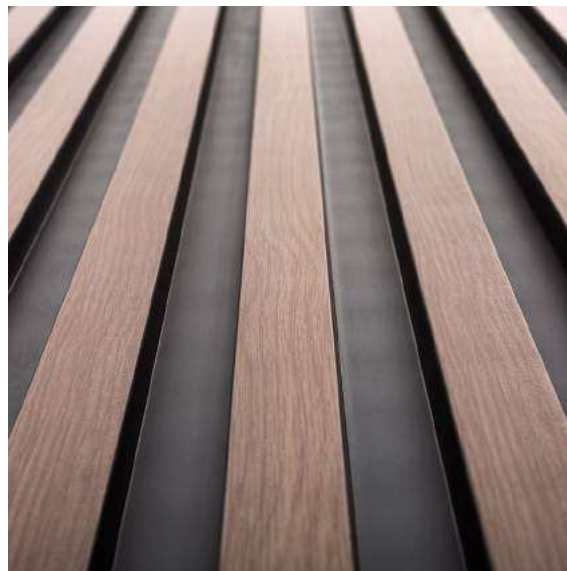

KOLEKCJA: **LARGO**
KOLOR: **DĄB SZARY**
LAMELA: **L0303**
ZAKOŃCZENIE LEWE: **L0303L**
ZAKOŃCZENIE PRAWE: **L0303R**

LAMELLI

MARDOM
DECOR