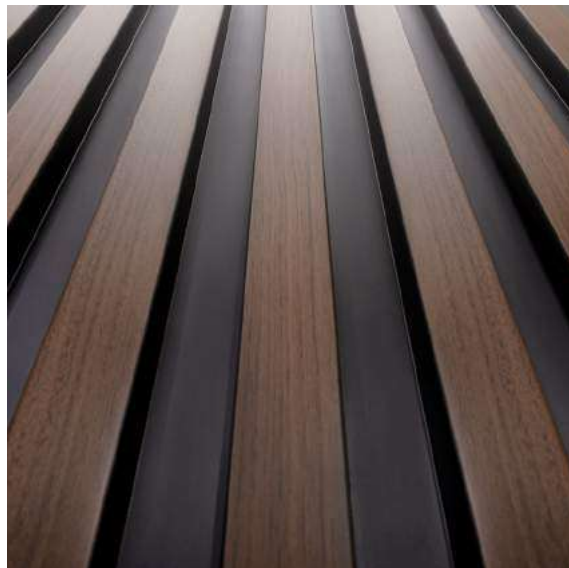

KOLEKCJA: **LARGO**
KOLOR: **DĄB CIEMNY**
LAMELA: **L0304**
ZAKOŃCZENIE LEWE: **L0304L**
ZAKOŃCZENIE PRAWE: **L0304R**

LAMELLI

MARDOM
DECOR