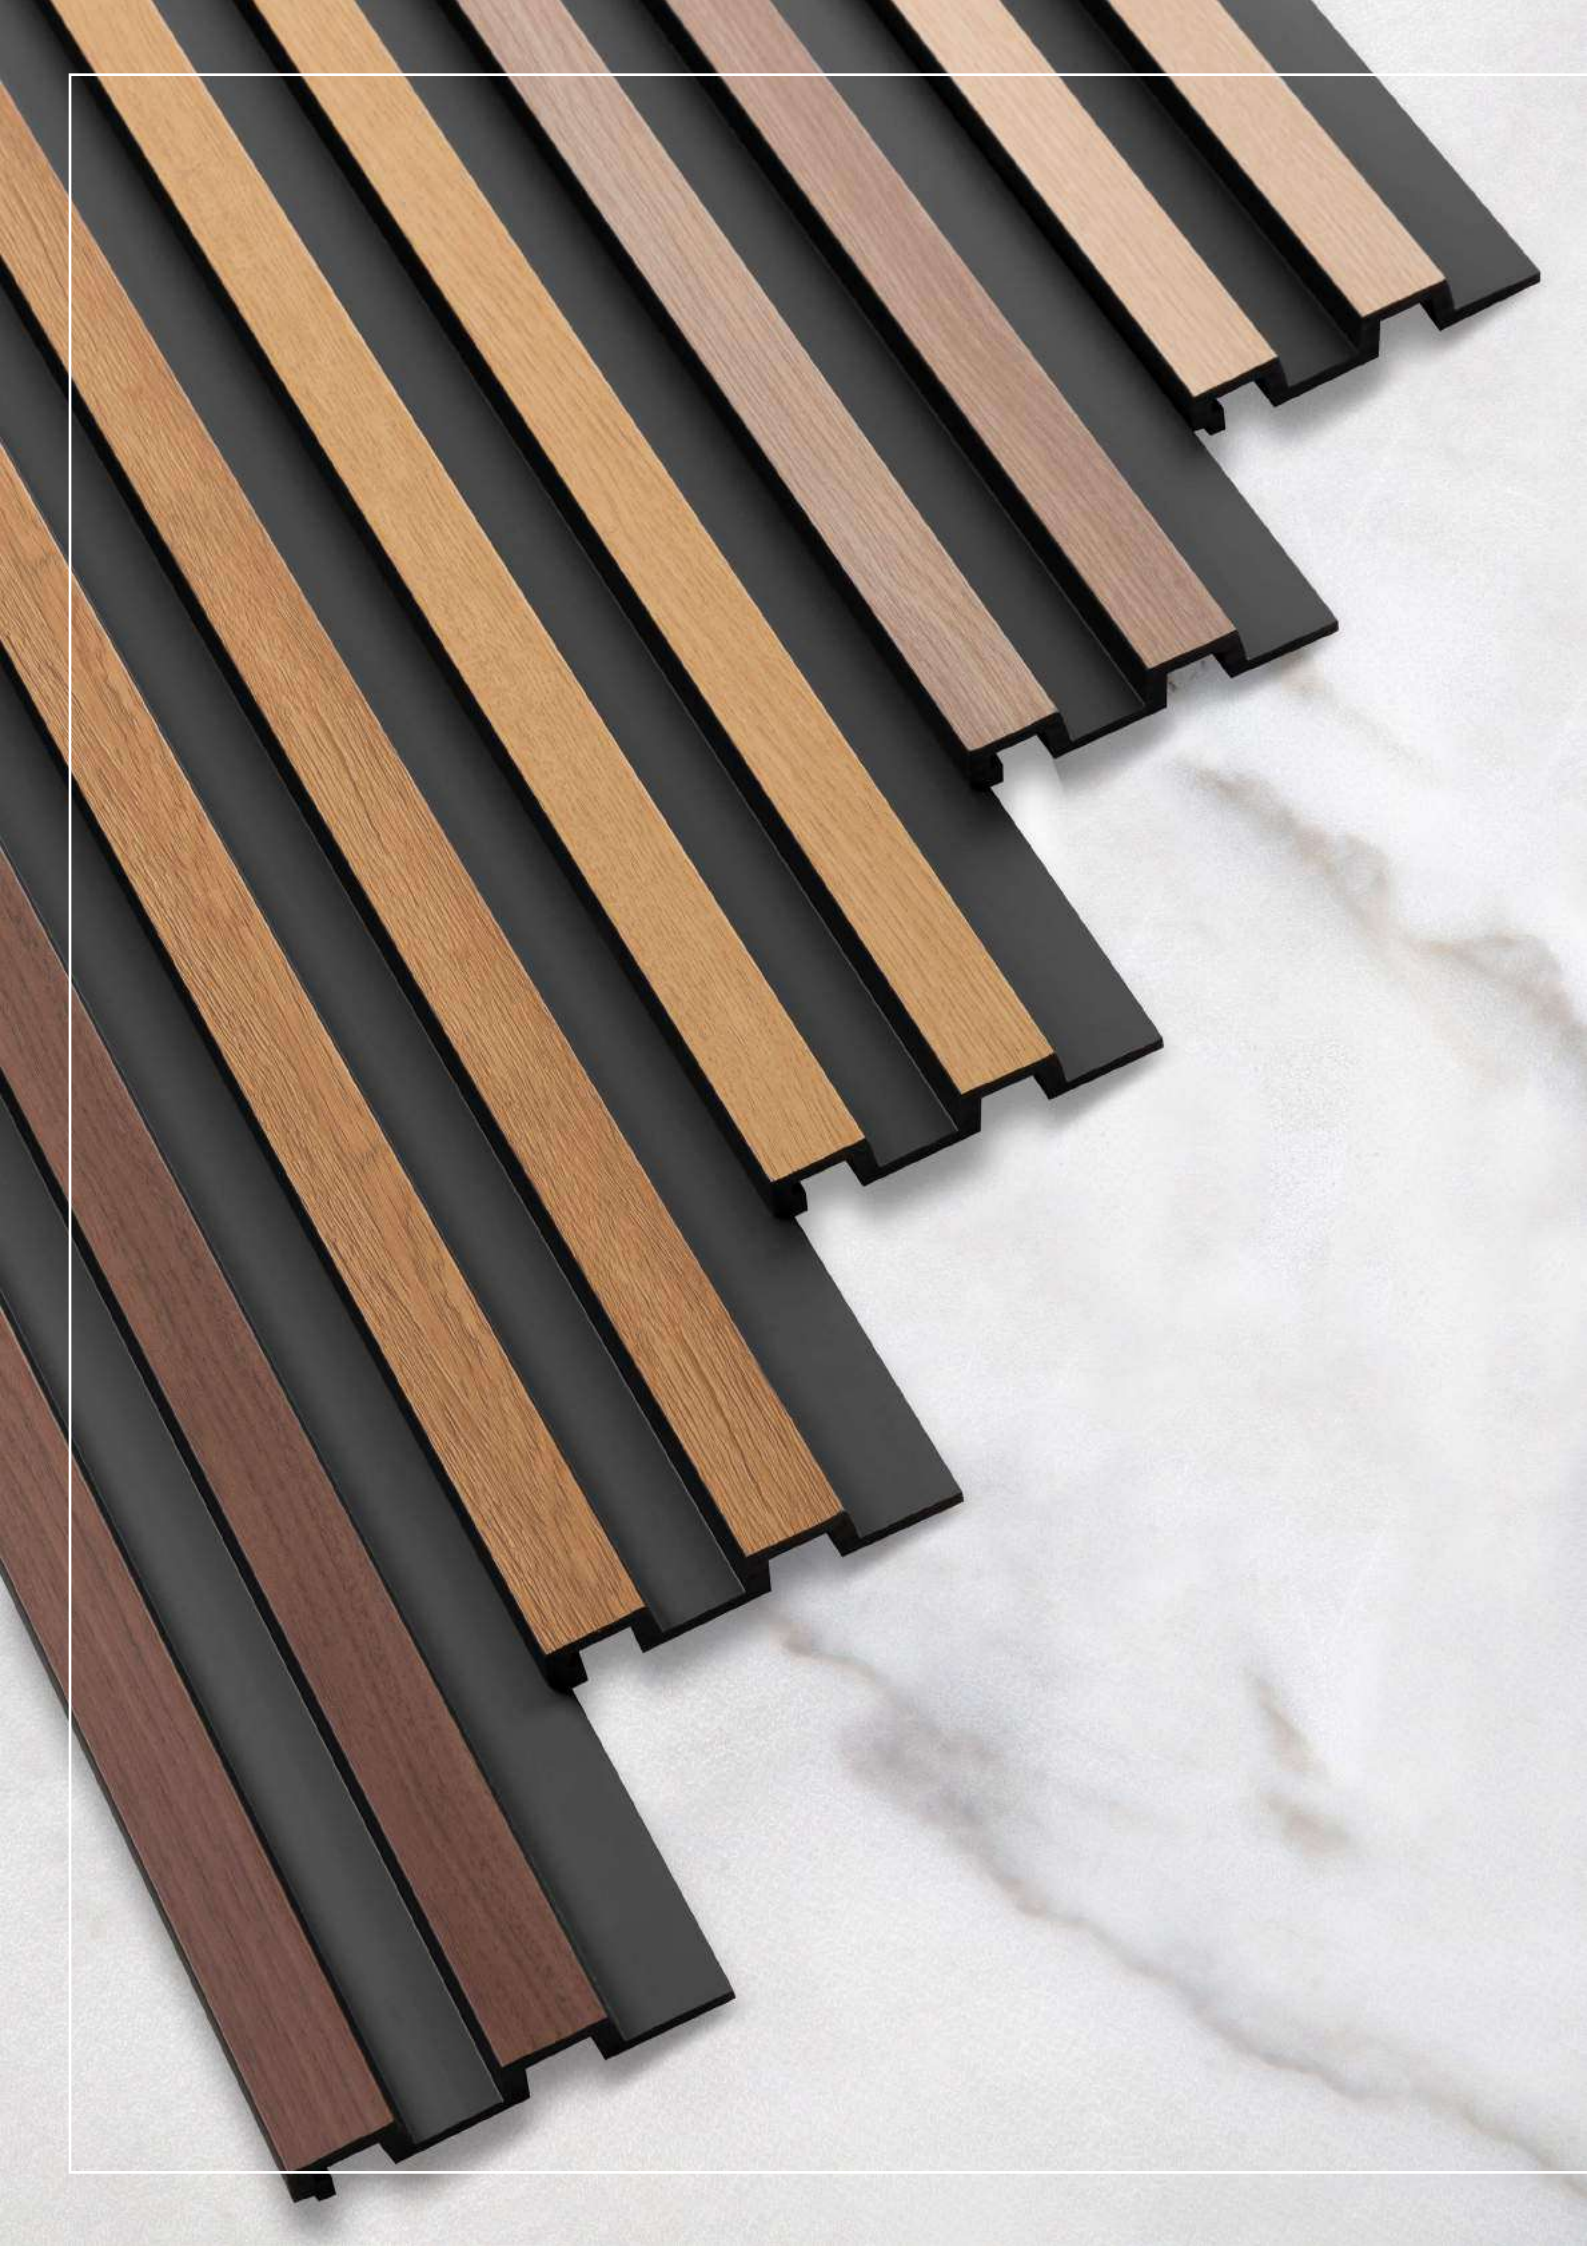

SZEROKOŚĆ ZAKOŃCZENIA LEWEGO	31 mm
SZEROKOŚĆ ZAKOŃCZENIA PRAWEGO	56* / 62** mm

* WYMIAR PO MONTAŻU / ** WYMIAR PRZED MONTAŻEM

WYMIAR TECHNICZNY

WYMIAR PO MONTAŻU

KOLEKCJA: **LARGO**
KOLOR: **BIAŁY**
LAMELA: **L0301**
ZAKOŃCZENIE LEWE: **L0301L**
ZAKOŃCZENIE PRAWE: **L0301R**