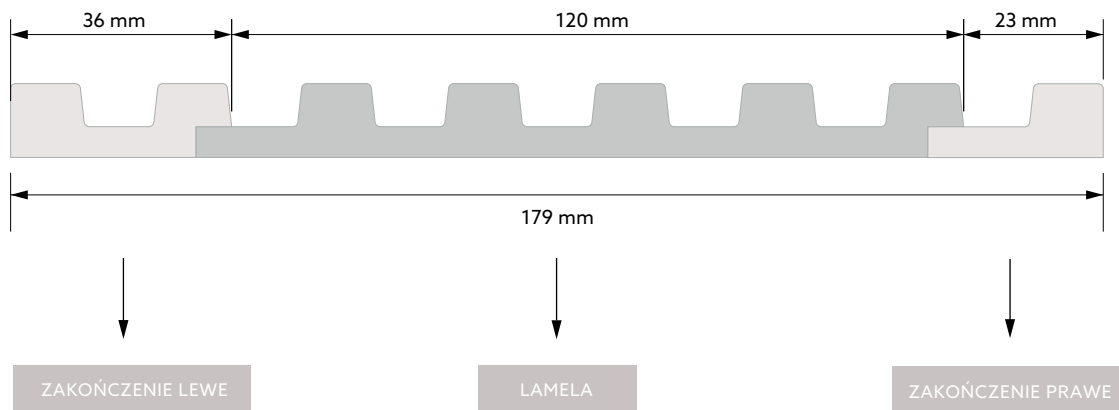

WYMIAR PO MONTAŻU