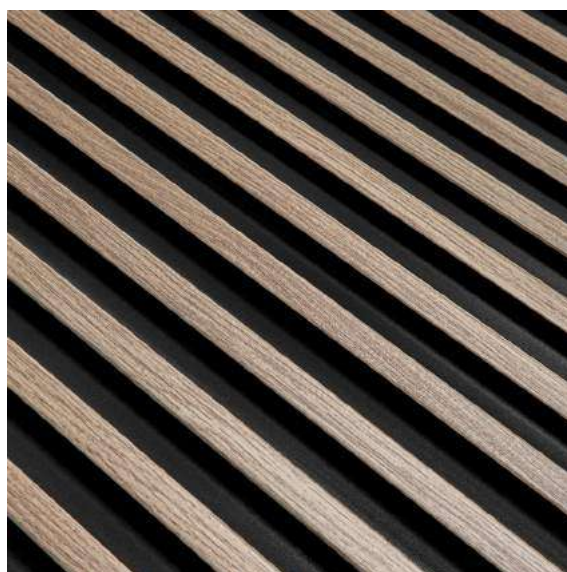

KOLEKCJA: **STRETTO**
KOLOR: **DĄB SZARY**
LAMELA: **L0103**
ZAKOŃCZENIE LEWE: **L0103L**
ZAKOŃCZENIE PRAWE: **L0103R**

LAMELLI

MARDOM
DECOR