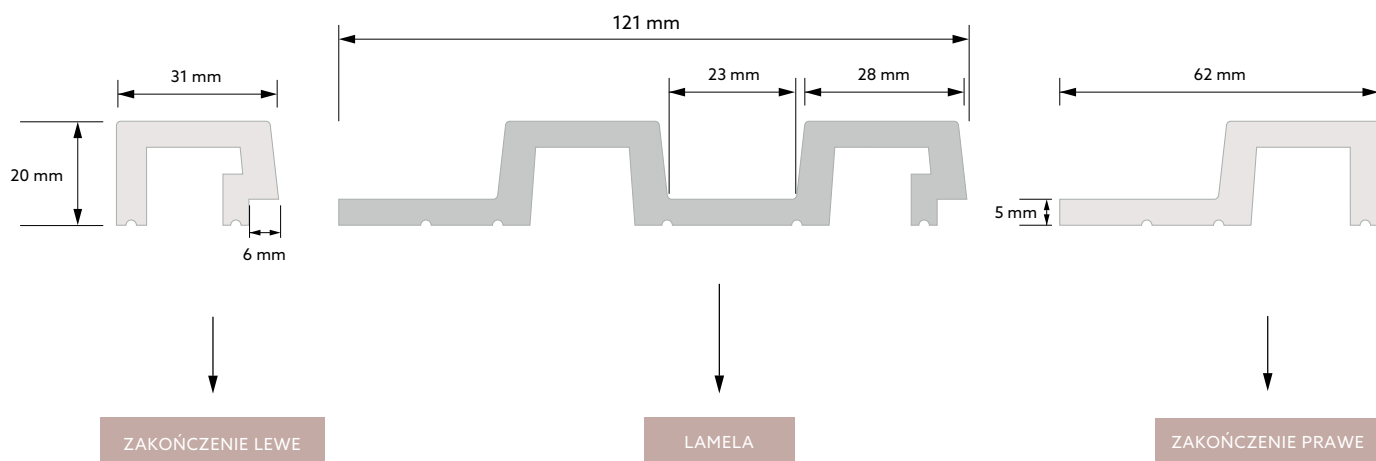

LARGO

DŁUGOŚĆ	2700 mm
GŁĘBOKOŚĆ	20 mm
SZEROKOŚĆ LAMELI	115* / 121** mm

* WYMIAR PO MONTAŻU / ** WYMIAR PRZED MONTAŻEM

SZEROKOŚĆ ZAKOŃCZENIA LEWEGO	31 mm
SZEROKOŚĆ ZAKOŃCZENIA PRAWEGO	56* / 62** mm

* WYMIAR PO MONTAŻU / ** WYMIAR PRZED MONTAŻEM

WYMIAR TECHNICZNY