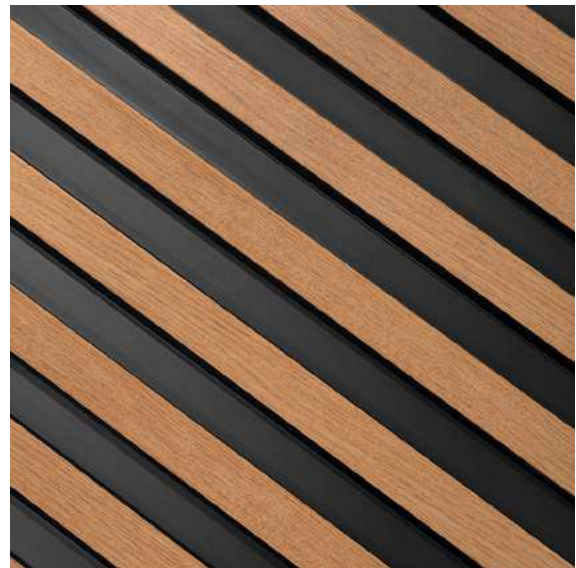

KOLEKCJA: **LARGO**
KOLOR: **DĄB KLASYCZNY**
LAMELA: **L0306**
ZAKOŃCZENIE LEWE: **L0306L**
ZAKOŃCZENIE PRAWE: **L0306R**

LAMELLI

MARDOM
DECOR