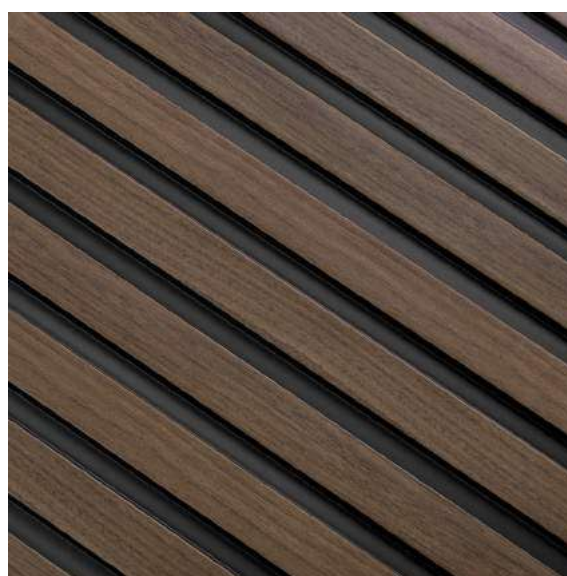

KOLEKCJA: **MEDIO**
KOLOR: **DĄB CIEMNY**
LAMELA: **L0204**
ZAKOŃCZENIE LEWE: **L0204L**
ZAKOŃCZENIE PRAWE: **L0204R**