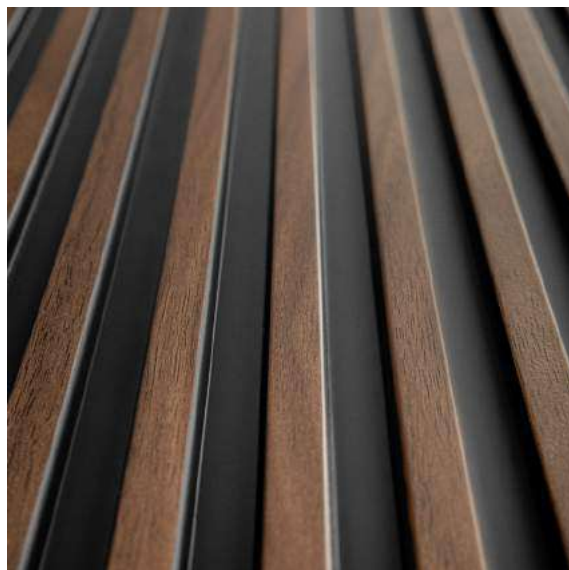

KOLEKCJA: **STRETTO**
KOLOR: **DĄB CIEMNY**
LAMELA: **L0104**
ZAKOŃCZENIE LEWE: **L0104L**
ZAKOŃCZENIE PRAWE: **L0104R**