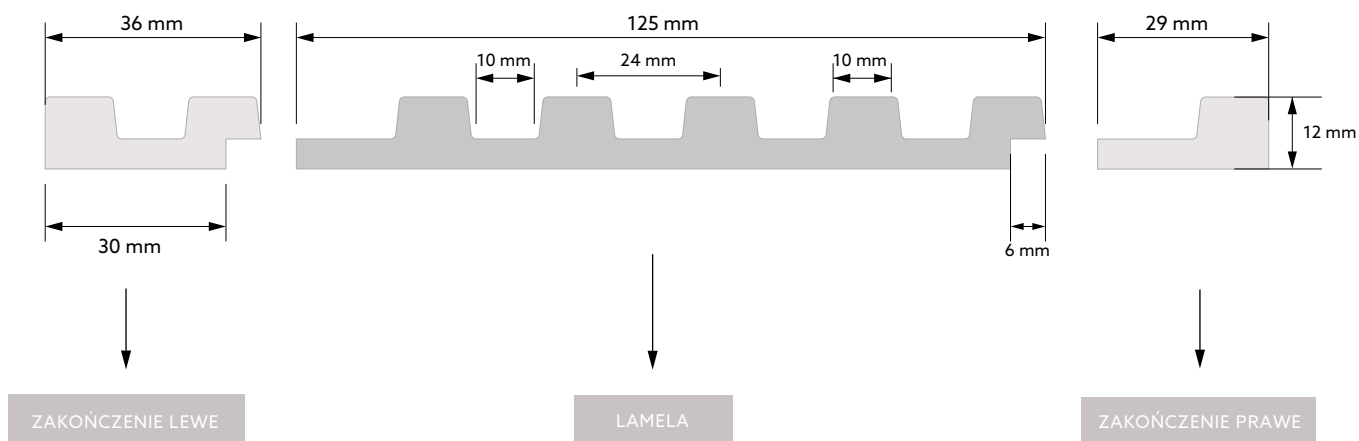

STRETTO

DŁUGOŚĆ	2700 mm
GLĘBOKOŚĆ	12 mm
SZEROKOŚĆ LAMELI	120* / 125** mm

* WYMIAR PO MONTAŻU / ** WYMIAR PRZED MONTAŻEM

SZEROKOŚĆ ZAKOŃCZENIA LEWEGO	36 mm
SZEROKOŚĆ ZAKOŃCZENIA PRAWEGO	23* / 29** mm

* WYMIAR PO MONTAŻU / ** WYMIAR PRZED MONTAŻEM

WYMIAR TECHNICZNY

WYMIAR PO MONTAŻU

KOLEKCJA: **STRETTO**

KOLOR: **BIAŁY**

LAMELA: **L0101**

ZAKOŃCZENIE LEWE: **L0101L**

ZAKOŃCZENIE PRAWE: **L0101R**

LAMELLI