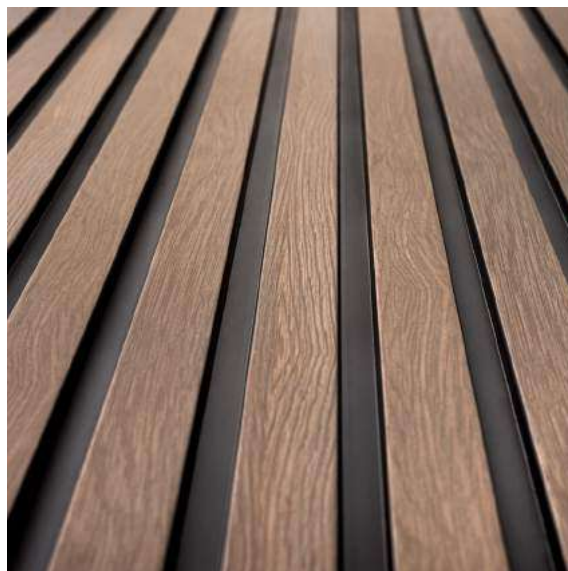

KOLEKCJA: **MEDIO**
KOLOR: **DĄB SZARY**
LAMELA: **L0203**
ZAKOŃCZENIE LEWE: **L0203L**
ZAKOŃCZENIE PRAWE: **L0203R**

LAMELLI

MARDOM
DECOR