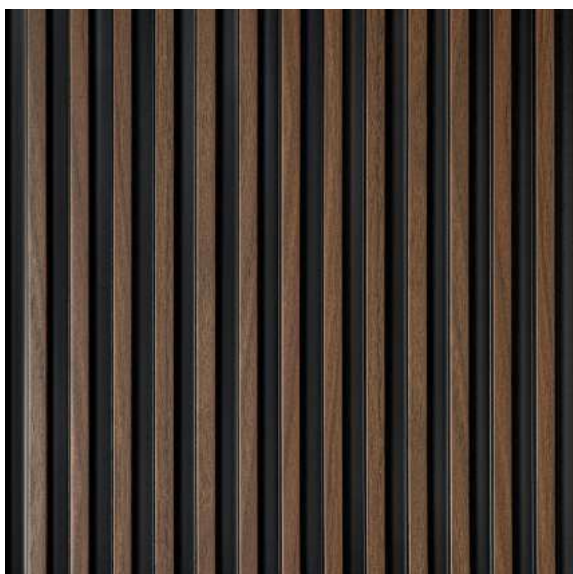

KOLEKCJA: **STRETTO**
KOLOR: **DĄB CIEMNY**
LAMELA: **L0104**
ZAKOŃCZENIE LEWE: **L0104L**
ZAKOŃCZENIE PRAWE: **L0104R**