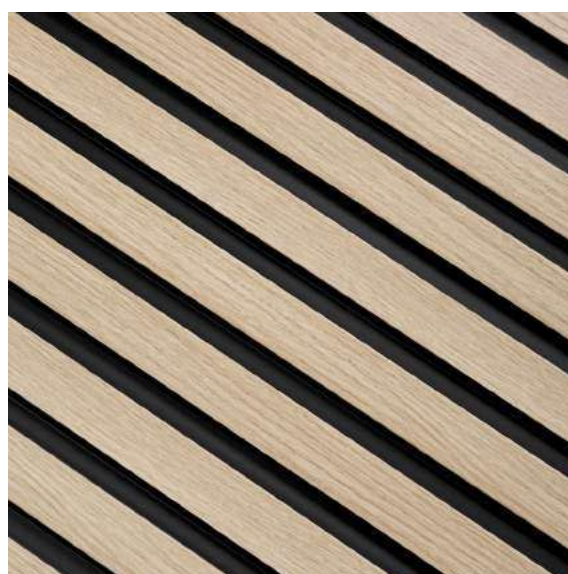

KOLEKCJA: **MEDIO**
KOLOR: **DĄB JASNY**
LAMELA: **L0202**
ZAKOŃCZENIE LEWE: **L0202L**
ZAKOŃCZENIE PRAWE: **L0202R**