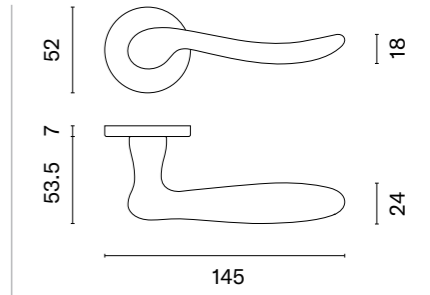

# NERINA

rosette R SLIM 7MM