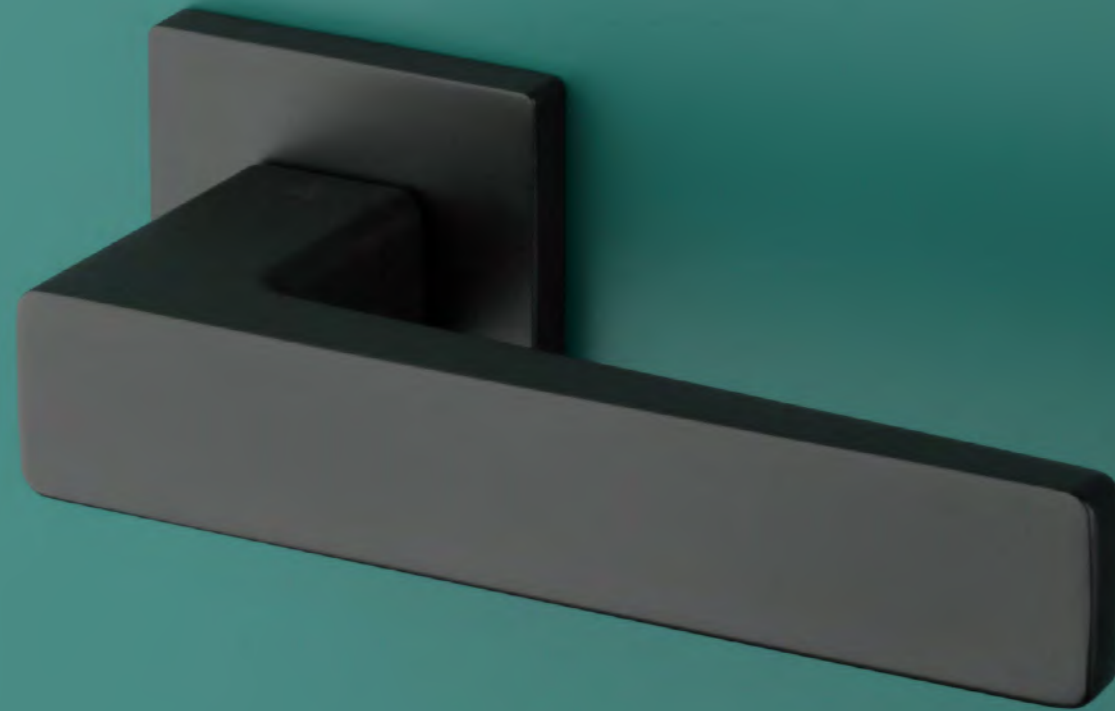

# ERICA

rosette Q SLIM 7MM