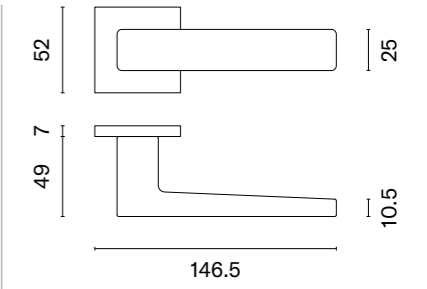

# ERICA

rosette Q SLIM 7MM