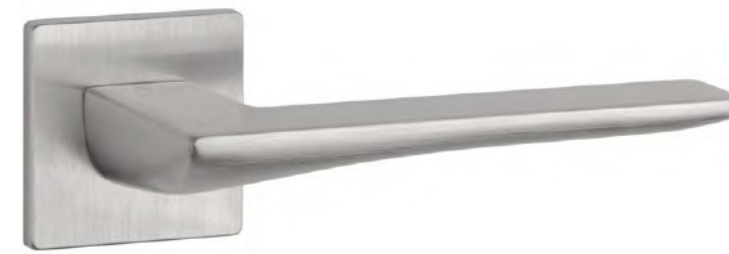

# IRIS

rosette Q SUPER SLIM 5MM