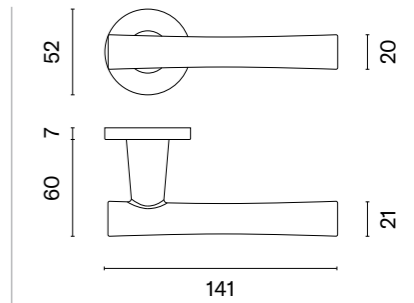

# PAPAVERA

rosette R SLIM 7MM