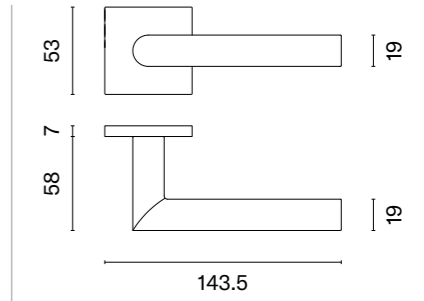

# ARABIS Q

rosette Q SLIM 7MM