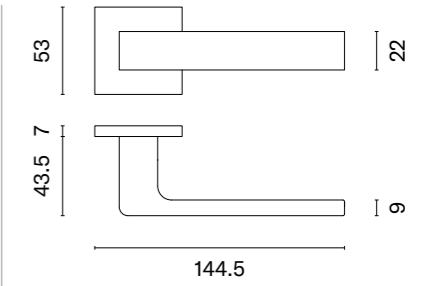

# SULLA

rosette Q SLIM 7MM