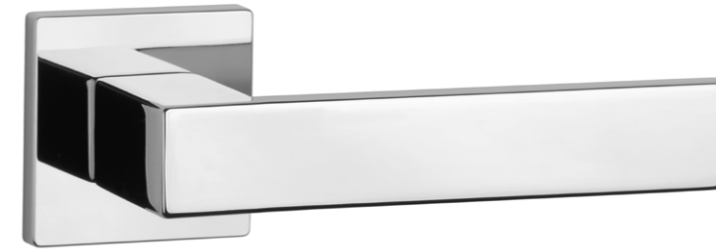

# PINA Q

rosette Q SLIM 7MM