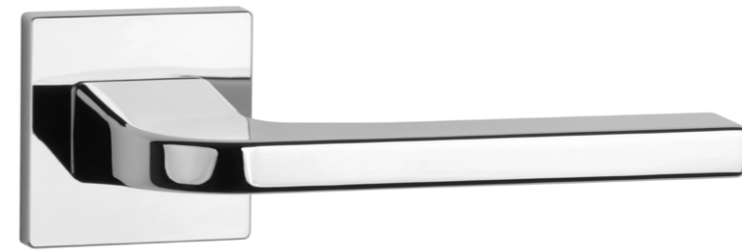

# ISMENA Q

rosette Q SLIM 7MM