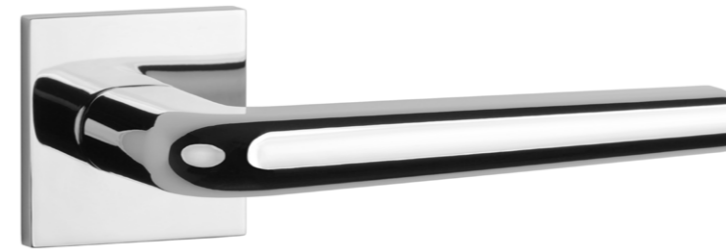

# FUNKIA Q

rosette Q SLIM 7MM