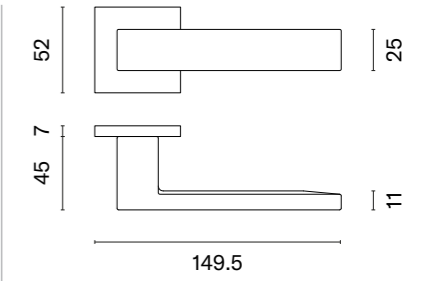

# PINA Q

rosette Q SLIM 7MM