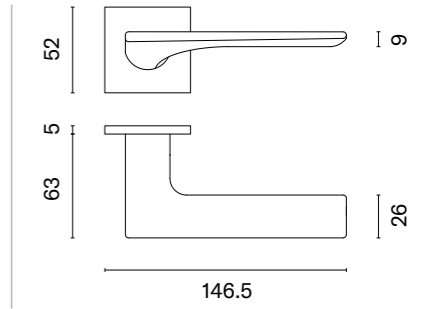

# IRIS

rosette Q SUPER SLIM 5MM