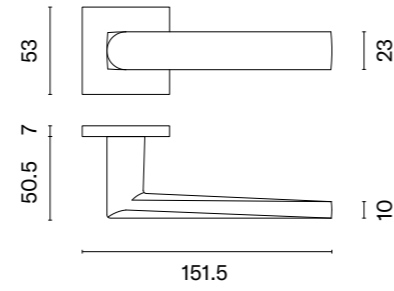

# ADANA

rosette Q SLIM 7MM

STILE