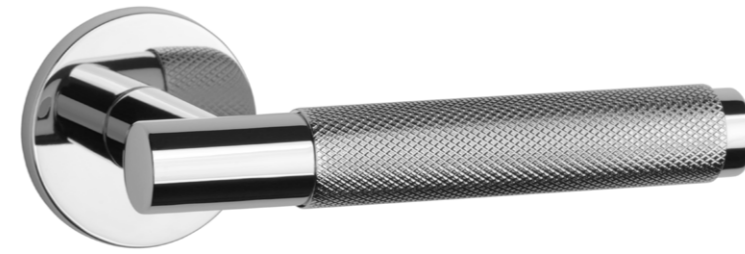

# MOLINIA

rosette R SLIM 7MM