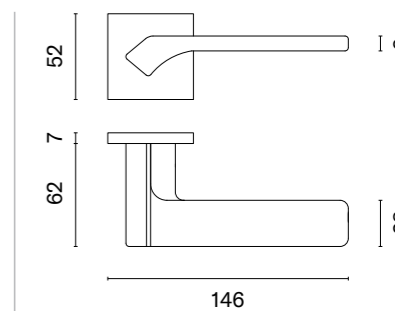

# BERGENIA

rosette Q SLIM 7MM