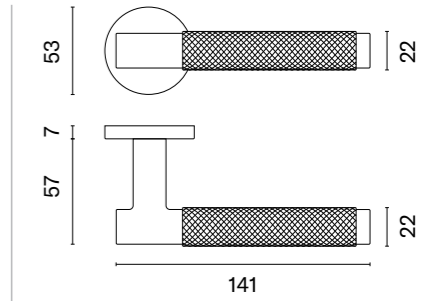

# MOLINIA

rosette R SLIM 7MM