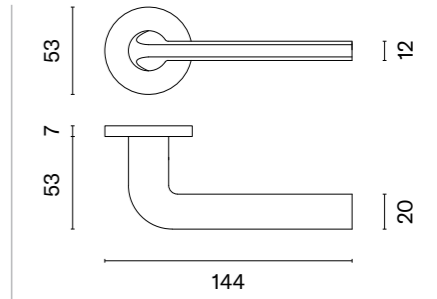

# OLEANDRO

rosette R SLIM 7MM