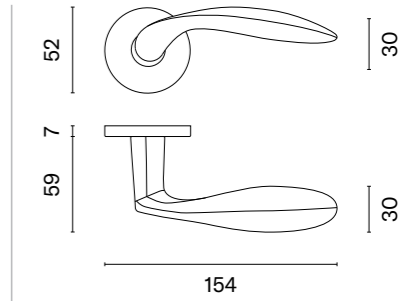

# GERBERA

rosette R SLIM 7MM