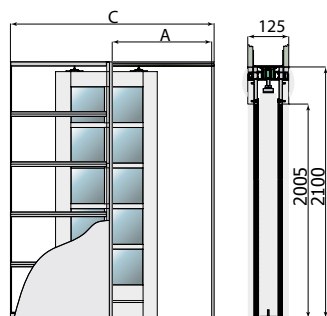

Rozmiar	Szerokość skrzydła	A	B	C
G 90	943	926	970	1946
GG90	943+943	1846	1890	3810
G80	843	826	870	1746
GG80	843+843	1646	1690	3410
G70	743	726	770	1546
GG70	743+743	1446	1490	3010

SYSTEM PRZESUWNY POJEDYNCZY do ścian kartonowo-gipsowych: