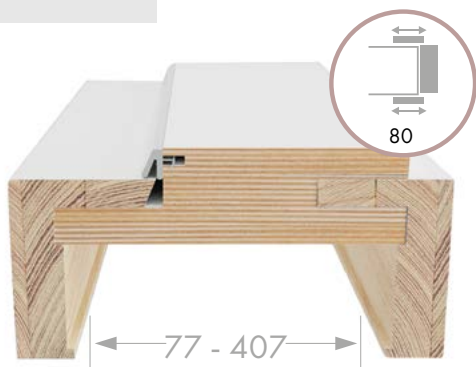

Ościeżnice

ⓘ Uwaga: głębokość ościeżnicy w podanych zakresach nie wpływa na jej cenę. Głębsze ościeżnice są możliwe do wykonania za dopłatą.

Ościeżnica regulowana SOFT

RAL gładki (Malowana na kolor bez widocznej struktury drewna)