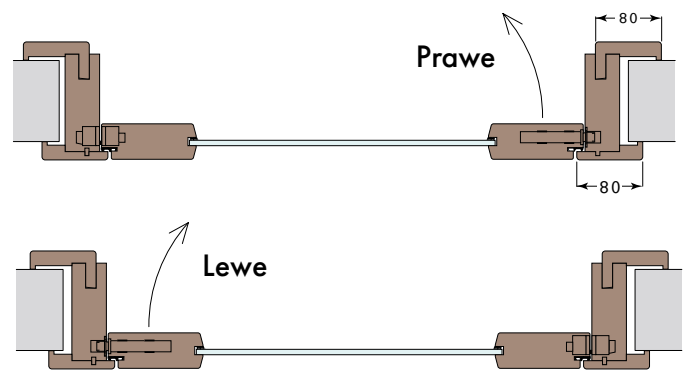

Kierunki otwierania drzwi rewersyjnych