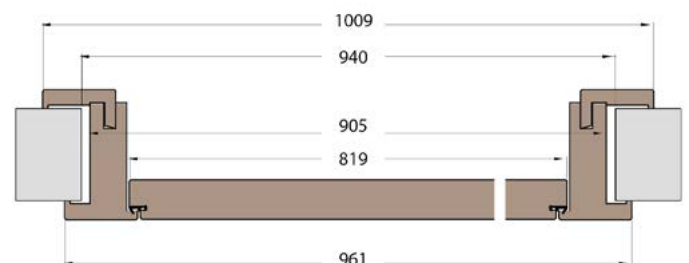

Szerokość drzwi rewersyjnych