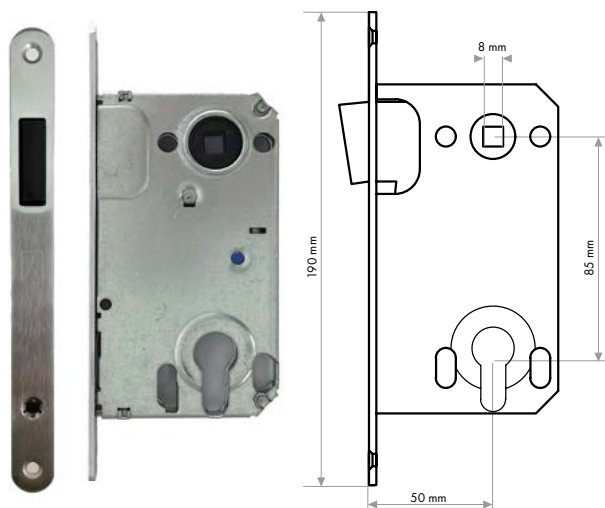

Zamek na wkładkę patentową