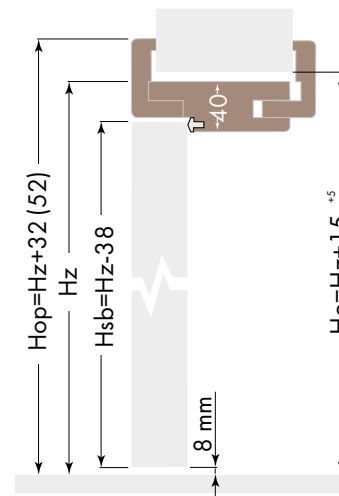

Standardowe wymiary drzwi

Ościeżnica regulowana opaski 60 (80)mm
skrzydło przylgowe

Dla standardowej wysokości drzwi:
Hz=2043
Hsp=2017
Hop=2075(2095)
Ho=2058⁺⁵₋₅

Ościeżnica regulowana opaski 60 (80)mm
skrzydło bezprzylgowe