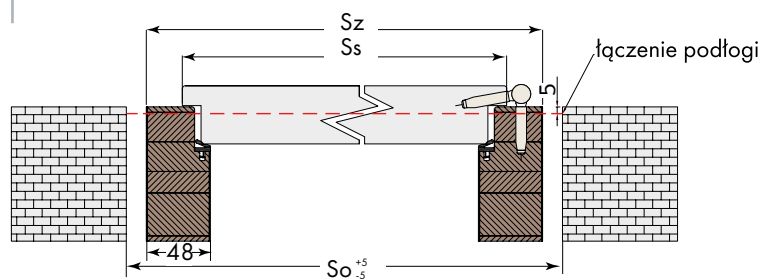

Ościeżnica z stałą

Dla standardowej wysokości drzwi:
Hz=2052
Hs=2017
Ho=2067⁺⁵₋₅