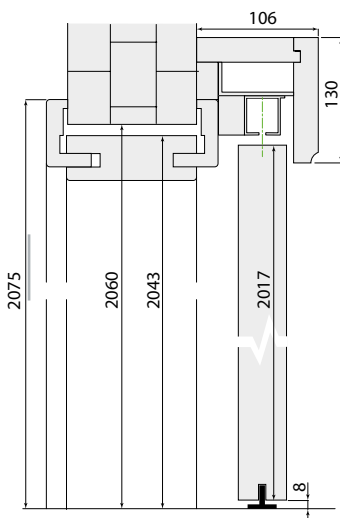

SYSTEM PRZESUWNY NAŚCIENNY: