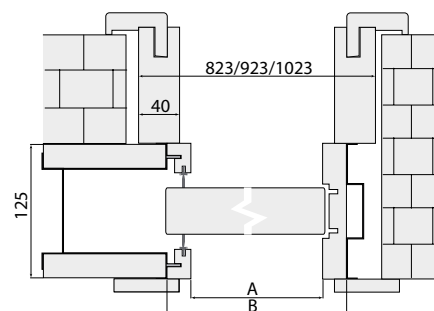

SYSTEM PRZESUWNY POJEDYNCZY Dostosowany do ściany z kasetą 125 mm