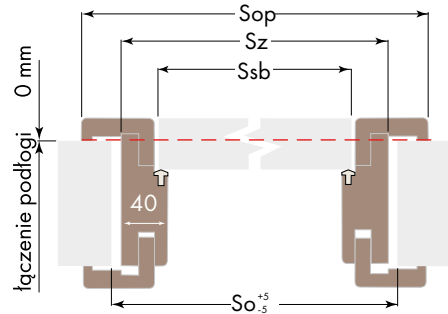

Standardowe wymiary drzwi

Ościeżnica regulowana opaski 60 (80)mm
skrzydło przylgowe

Dla standardowej wysokości drzwi:
Hz=2043
Hsp=2017
Hop=2075(2095)
Ho=2058⁺⁵₋₅

Ościeżnica regulowana opaski 60 (80)mm
skrzydło bezprzylgowe