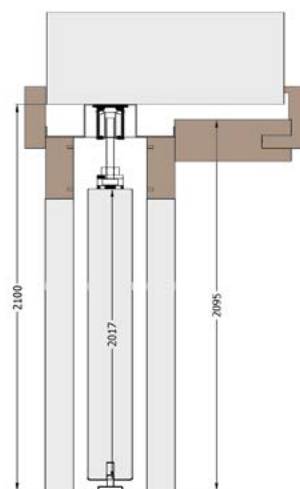

Rozmiar	Szerokość skrzydła	A	B	C
G 90	943	926	970	1946
GG90	943+943	1846	1890	3810
G80	843	826	870	1746
GG80	843+843	1646	1690	3410
G70	743	726	770	1546
GG70	743+743	1446	1490	3010

SYSTEM PRZESUWNY POJEDYNCZY do ścian kartonowo-gipsowych: