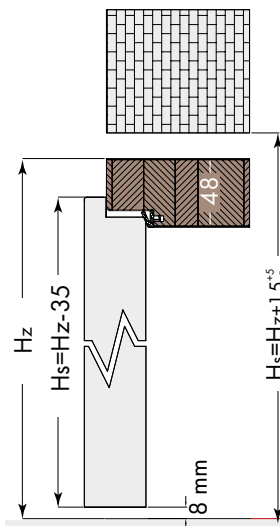

Ościeżnica z stałą

Dla standardowej wysokości drzwi:
Hz=2052
Hs=2017
Ho=2067⁺⁵₋₅