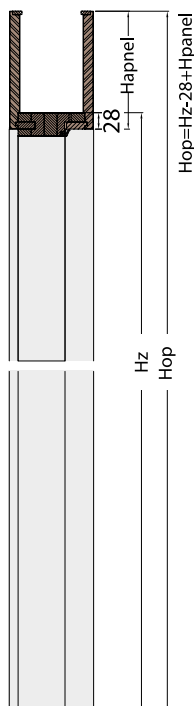

Ościeżnica z panelem