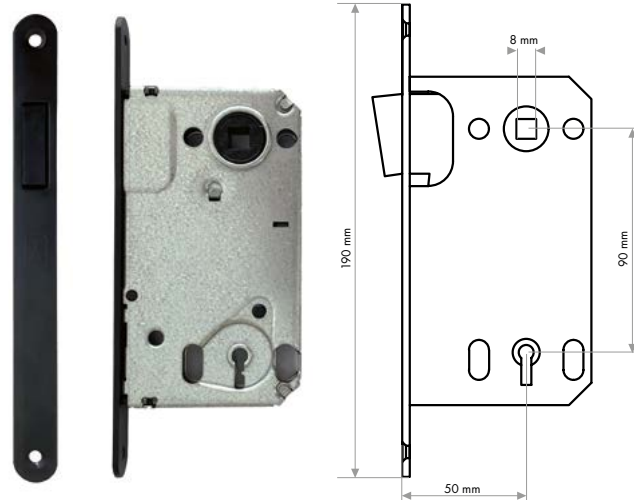

Zamki

Standardowo we wszystkich drzwiach montujemy zamki magnetyczne

dostępny w kolorach:
biały, czarny, złoty

Zamek na klucz