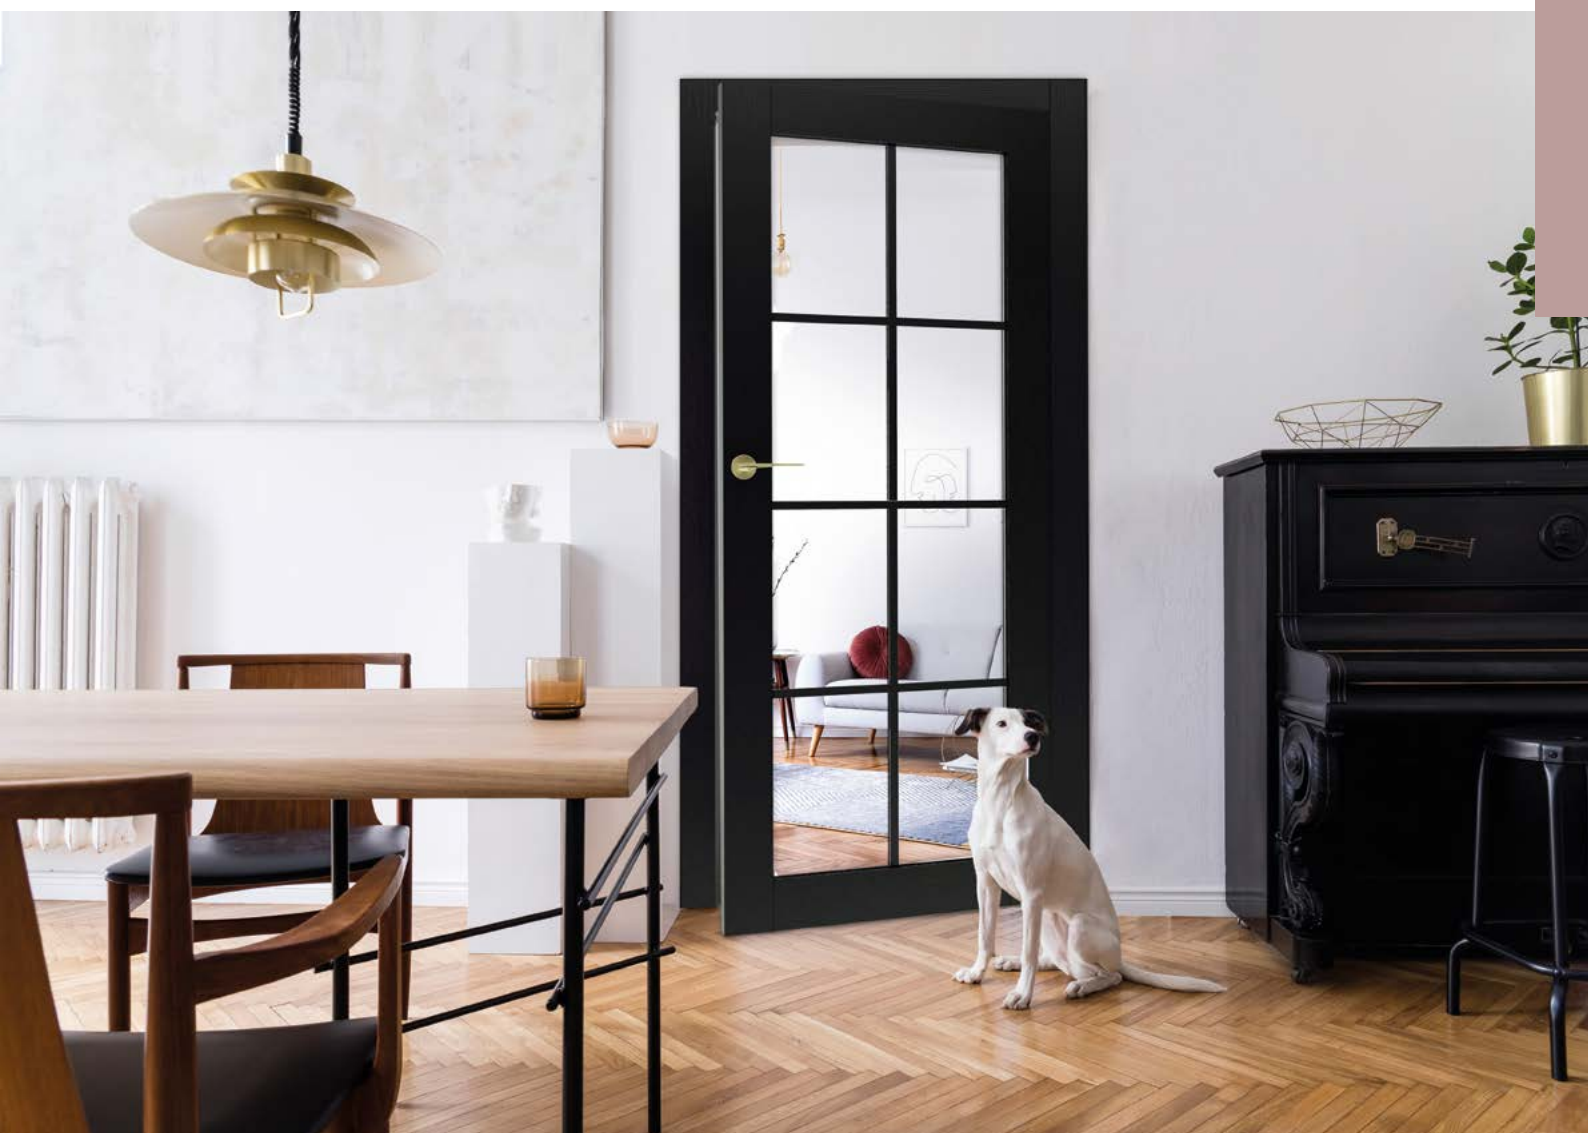

3173 zł netto

Ⓢ Standard bez dopłaty ⓓ Opcja z dopłatą
Klamki i szyldy za dopłatą str. 58-59

Skrzydło

Ościeżnica

Konstrukcja

Malowanie

1/13 | Model: King loft
Kolor: Dqb RAL 9005 X-mat | szyba bezpieczna okienna