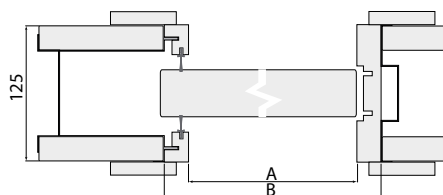

SYSTEM PRZESUWNY POJEDYNCZY Dostosowany do ściany z kasetą 125 mm

SYSTEM PRZESUWNY PODWÓJNY do ścian kartonowo-gipsowych:

SYSTEM PRZESUWNY PODWÓJNY Dostosowany do ściany z kasetą 125 mm

SYSTEM NAŚCIENNY (pojedynczy i podwójny)