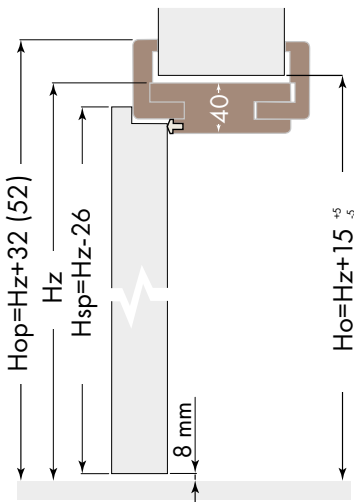

Standardowe wymiary drzwi

Ościeżnica regulowana opaski 60 (80)mm
skrzydło przylgowe

Dla standardowej wysokości drzwi:
Hz=2043
Hsp=2017
Hop=2075(2095)
Ho=2058⁺⁵₋₅

Ościeżnica regulowana opaski 60 (80)mm
skrzydło bezprzylgowe