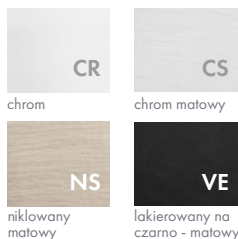

Skrzydło

Ościeżnica

Konstrukcja

Malowanie

Kolorystyka

Wszystkie lakiery (CAL, BW) są wodorozcieńczalne, dzięki czemu są przyjazne środowisku oraz użytkownikom pomieszczeń.

Na Twoje życzenie stosujemy także olejowoski (OW). Oleje wnikające głęboko w strukturę drewna wypełniają pory i chronią je przed szkodliwym działaniem wody.

CAL, BW - bejca wcierana / OW - olejowosk

Klamki

- 🔧 Łatwiejszy montaż!
Nawiercenie na klamkę w cenie!*

Klamka – biżuteria drzwi

Ogromny wybór dostępnych na rynku klamek czy pochwytów, zwanych przez nas biżuterią drzwiową, przyprawia o zawrót głowy. Ich dobór to indywidualna sprawa naszych Klientów. Ze swojej strony proponujemy klamki starannie dobrane do każdej kolekcji.

NOVA 3.0

Dostępna w kolorach:

Cena: 182 zł netto

Szyld dolny
klucz/wkładka

Cena: 99 zł netto

Blokada WC

Cena: 182 zł netto

LUKSUSOWA

Dostępna w kolorach:

Cena: 259 zł netto

Szyld dolny
klucz/wkładka

Cena: 111 zł netto

Blokada WC

Cena: 180 zł netto

KLASYCZNA

Dostępna w kolorach: