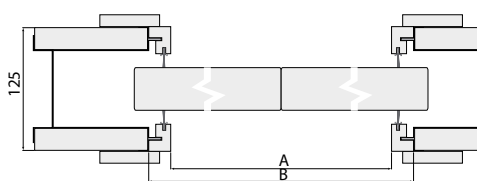

SYSTEM PRZESUWNY PODWÓJNY do ścian kartonowo-gipsowych: