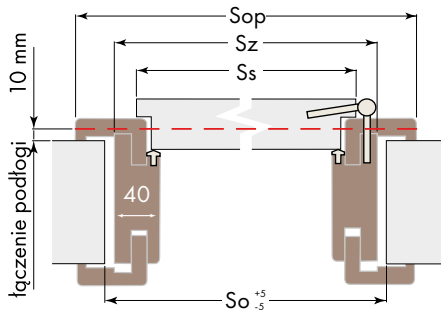

Standardowe wymiary drzwi

Ościeżnica regulowana opaski 60 (80)mm
skrzydło przylgowe

Dla standardowej wysokości drzwi:
Hz=2043
Hsp=2017
Hop=2075(2095)
Ho=2058⁺⁵₋₅

Ościeżnica regulowana opaski 60 (80)mm
skrzydło bezprzylgowe