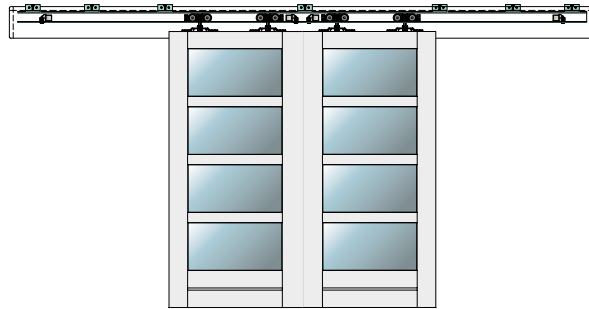

SYSTEM PRZESUWNY NAŚCIENNY Dwuskrzydłowy