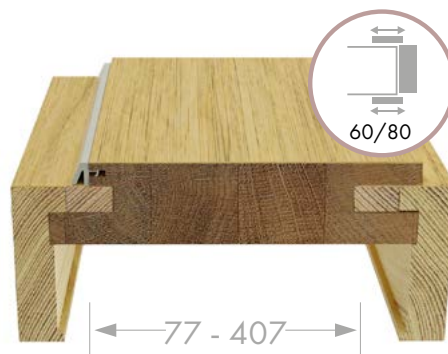

Ościeżnica regulowana PREMIUM

C AL / BW / OW / RAL dąb