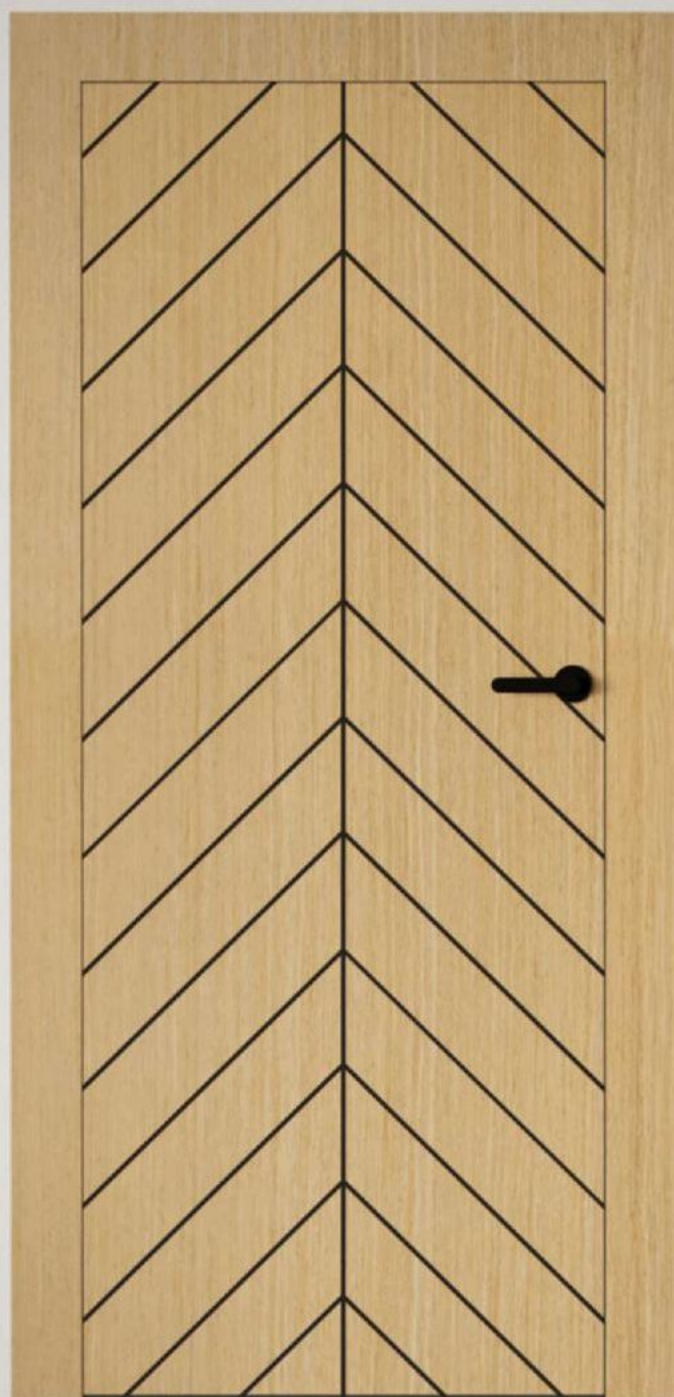

**INTER
DOOR**

Katalog wykończeń

edycja 1/2023

NATURA BARI BLACK

NATURA standard

- naturalne pokrycie drewniane
- wysoka jakość powierzchni (okleina pokrywana dwoma warstwami lakieru wodnego UV)
- możliwość pokrycia drzwi dwoma kolorami okleiny (każda strona drzwi w innym kolorze)
- w wybranych modelach możliwość zastosowania dwóch kolorów okleiny na jednej stronie skrzydła
- możliwość pomalowania drzwi na dowolny kolor RAL
- możliwość zastosowania koloru spoza oferty

NATURA
prestige

dąb classic

dąb forto
czarny

NATURA
exclusive

orzech
czeczor

czarny flader

**GLOSSA
PŁASKIE**

- pokrycie okleiną z efektem wysokiego połysku
- możliwość pokrycia skrzydła dwoma kolorami okleiny (każda strona skrzydła w innym kolorze)
- grubość 0,4 - 0,5 mm
- dobra odporność mechaniczna, odporność na światło i powstawanie plam oraz łatwość czyszczenia
- wysoka wartość użytkowa
- brak widocznego łączenia okleiny na krawędziach skrzydła wewnątrzlokalowego przylgowego
- w drzwiach bezprzylgowych wewnątrzlokalowych łączenie okleiny usytuowane na wewnętrznej krawędzi skrzydła (chowającej się w ościeżnicy)