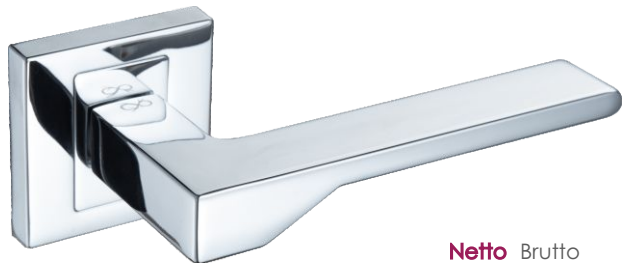

Nove KNV 300

	Netto	Brutto
Klamka	112,52	138,40
Szylk BB/PZ	31,99	39,35
Szylk WC	49,99	61,49

Kolor: SATYNA

Pasujące rozetki: RNQ 301, RNQ 302, RNQ 303

Nove KNV 700

	Netto	Brutto
Klamka	112,52	138,40
Szylk BB/PZ	31,99	39,35
Szylk WC	49,99	61,49