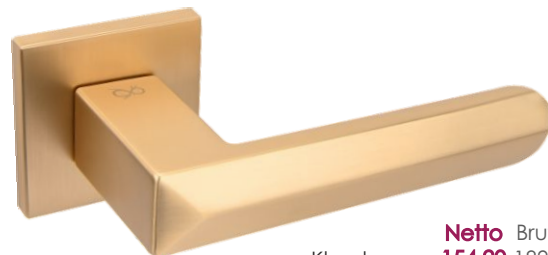

Stinger KSR O MG00

NOWOŚĆ

	Netto	Brutto
Klamka	136,28	167,62
Szyld BB/PZ	44,28	54,47
Szyld WC	62,33	76,67

FIT 6 mm

Kolor: ŻŁOTY - MAT

Pasujące rozetki: RFO MG01, RFO MG02, RFO MG03

Bohema KBH M G00

	Netto	Brutto
Klamka	154,20	189,67
Szyld BB/PZ	44,28	54,47
Szyld WC	62,33	76,67