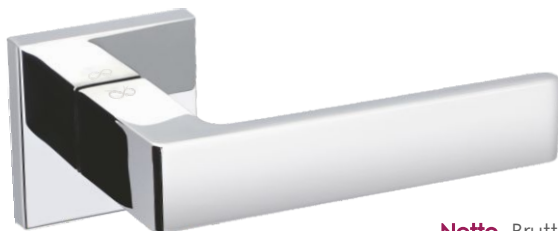

Netto	Brutto
Klamka	129,34	159,09
Szyld BB/PZ	41,82	51,44
Szyld WC	60,17	74,00

FIT 6 mm

Kolor: CHROM

Pasujące rozetki: RFQ 701, RFQ 702, RFQ 703

Apollo Fit KAF G00