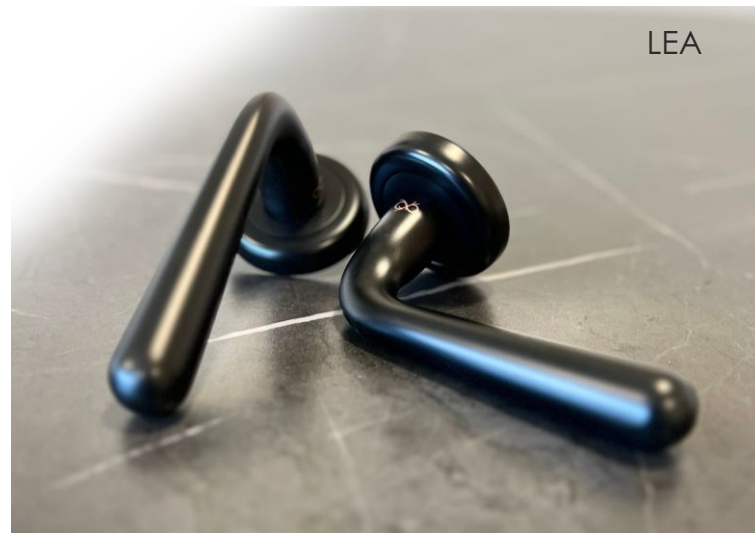

Millennium KMM G00

	Netto	Brutto
Klamka	142,20	174,91
Szyld BB/PZ	32,47	39,93
Szyld WC	44,34	54,53

Kolor: ŻŁOTY

Pasujące rozetki: RCO G01, RCO G02, RCO G03

LEA

Lea KLE B00

HIT!

	Netto	Brutto
Klamka	84,13	103,49
Szyld BB/PZ	32,47	39,93
Szyld WC	44,34	54,53