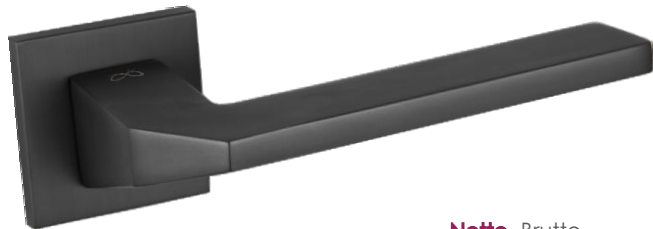

	Netto	Brutto
Klamka	161,91	199,15
Szyld BB/PZ	51,68	63,57
Szyld WC	68,36	84,09

SLIM 5 mm

Kolor: CHROM

Pasujące rozetki: RYQ S 701, RYQ S 702, RYQ S 703

Imperia KIMP S B00

	Netto	Brutto
Klamka	161,91	199,15
Szyld BB/PZ	51,68	63,57
Szyld WC	68,36	84,09

SLIM 5 mm

Kolor: CZARNY

Pasujące rozetki: RYQ S B01, RYQ S B02, RYQ S B03

Model dostępny w **multiCOLOR**

Etna KETA S B00

**SLIM 5 mm**

Kolor: CZARNY

Pasujące rozetki: RYQ S B01, RYQ S B02, RYQ S B03