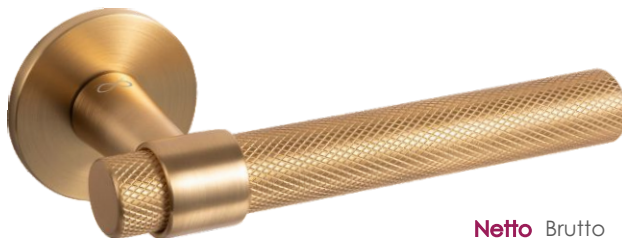

	Netto	Brutto
Klamka	243,58	299,60
Szyld BB/PZ	51,68	63,57
Szyld WC	68,36	84,09

SLIM 5 mm

Kolor: CHROM-MAT

Pasujące rozetki: RCC S M701, RCC S M702, RCC S M703

Ghost KGOS MG00

NOWOŚĆ

	Netto	Brutto
Klamka	272,15	334,74
Szyld BB/PZ	56,86	69,94
Szyld WC	71,36	87,77