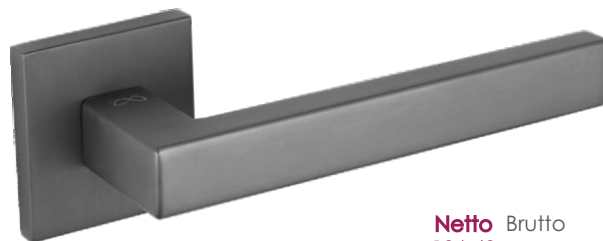

Stella KSTE S M700

Klamka	Netto 161,91	Brutto 199,15
Szyld BB/PZ	51,68	63,57
Szyld WC	68,36	84,09

SLIM 5 mm

Kolor: CHROM MAT

Pasujące rozetki: RYQ S M701, RYQ S M702, RYQ S M703

Stella KSTE 200

Klamka	Netto 136,40	Brutto 167,77
Szyld BB/PZ	43,41	53,40
Szyld WC	57,93	71,26

STANDARD 10 mm

Kolor: TYTAN

Pasujące rozetki: RYQ 201, RYQ 202, RYQ 203

Imperia KIMP 200

	Netto	Brutto
Klamka	145,04	178,40
Szyld BB/PZ	43,41	53,40
Szyld WC	57,93	71,26

STANDARD 10 mm

Kolor: TYTAN

Pasujące rozetki: RYQ 201, RYQ 202, RYQ 203