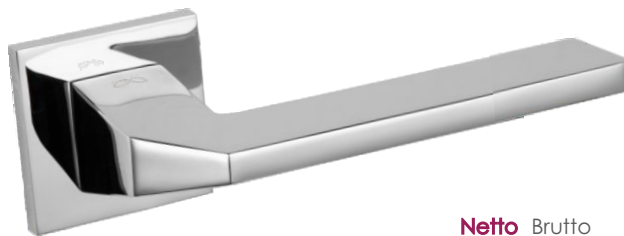

Etna KETA S 700

	Netto	Brutto
Klamka	161,91	199,15
Szyld BB/PZ	51,68	63,57
Szyld WC	68,36	84,09

SLIM 5 mm

Kolor: CHROM

Pasujące rozetki: RYQ S 701, RYQ S 702, RYQ S 703