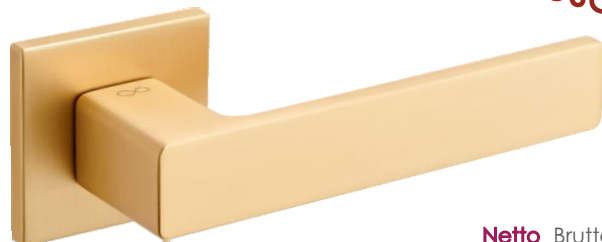

Cavo KVO MG00

NOWOŚĆ

	Netto	Brutto
Klamka	109,79	135,04
Szyld BB/PZ	44,28	54,47
Szyld WC	62,33	76,67

FIT 6mm

Kolor: ŻŁOTY - MAT

Pasujące rozetki: RFQ MG01, RFQ MG02, RFQ MG03