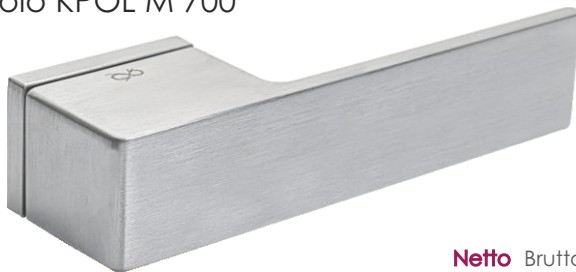

Polo KPOL M 700

	Netto	Brutto
Klamka	239,33	294,38
Szyld BB	49,29	60,62
Szyld PZ	41,82	51,44
Szyld WC	80,72	99,28

Kolor: CHROM MAT

Pasujące rozetki: RRT M 701, RFQ M 702, RRT M 703