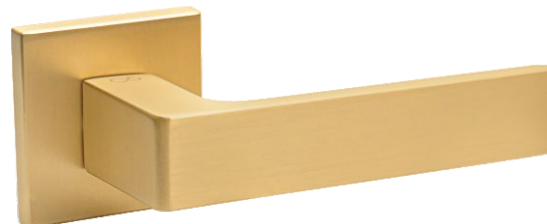

HIT!

	Netto	Brutto
Klamka	129,34	159,09
Szyld BB/PZ	41,82	51,44
Szyld WC	60,17	74,00

FIT 6 mm

Kolor: CZARNY

Pasujące rozetki: RFQ B01, RFQ B02, RFQ B03

Model dostępny w **multiCOLOR**
Apollo Fit KAF M G00

HIT!