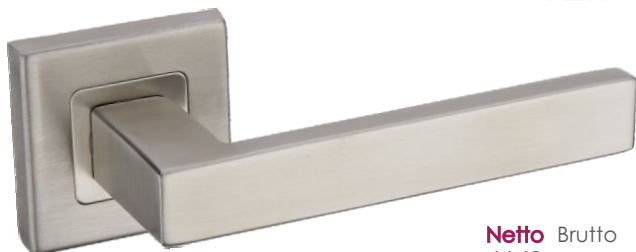

Quatro KUQ 500

HIT! ATEST
HIGIENICZNY
PZH

	Netto	Brutto
Klamka	64,60	79,46
Szylid BB/PZ	25,55	31,43
Szylid WC	44,92	55,25

Kolor: STAL NIERDZEWNA
Pasujące rozetki: RXQ 501, RXQ 502, RXQ 503

Ultra KUL 500

ATEST
HIGIENICZNY
PZH