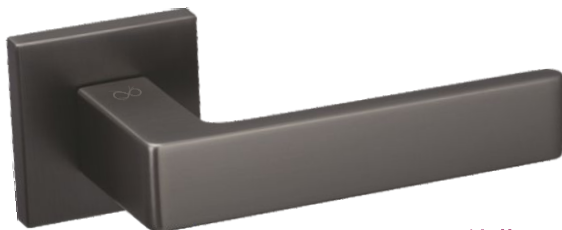

Model dostępny w **multiCOLOR**

Apollo Fit KAF M700

	Netto	Brutto
Klamka	129,34	159,09
Szyld BB/PZ	41,82	51,44
Szyld WC	60,17	74,00

FIT 6 mm

Kolor: CHROM MAT

Pasujące rozetki: RFQ M701, RFQ M702, RFQ M703

Apollo Fit KAF 200