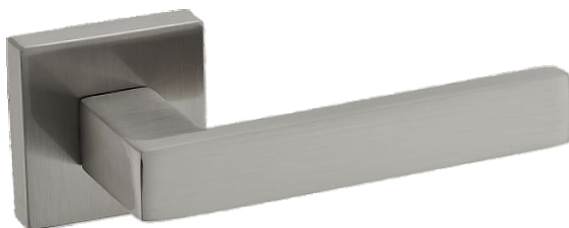

Maxim KMX 300

	Netto	Brutto
Klamka	64,80	79,71
Szyld BB/PZ	27,96	34,39
Szyld WC	42,53	52,31

Kolor: SATYNA

Pasujące rozetki: RGQ 301, RGQ 302, RGQ 303