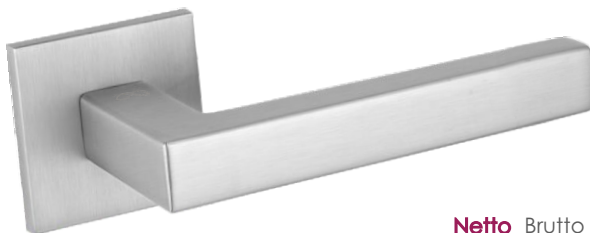

Stella KSTE S M700

Klamka	Netto 161,91	Brutto 199,15
Szyld BB/PZ	51,68	63,57
Szyld WC	68,36	84,09

SLIM 5 mm

Kolor: CHROM MAT

Pasujące rozetki: RYQ S M701, RYQ S M702, RYQ S M703