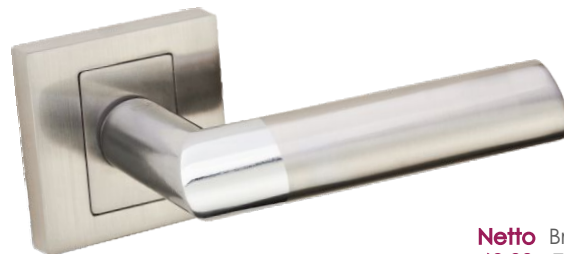

Karo KRO 100

HIT!

	Netto	Brutto
Klamka	60,99	75,01
Szylid BB/PZ	31,99	39,35
Szylid WC	49,99	61,49

Kolor: CHROM SATYNA

Pasujące rozetki: RNQ 301, RNQ 302, RNQ 303

Torino KTR 300

	Netto	Brutto
Klamka	56,87	69,95
Szylid BB/PZ	31,99	39,35
Szylid WC	49,99	61,49