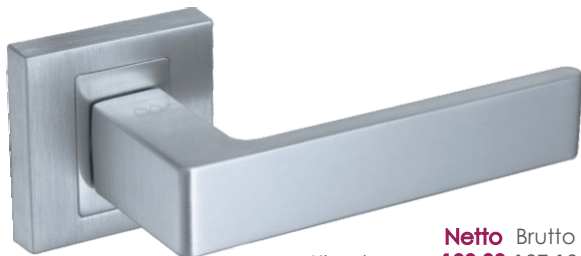

HIT!

	Netto	Brutto
Klamka	103,33	127,10
Szyld BB/PZ	31,99	39,35
Szyld WC	49,99	61,49

Wersja STANDARD

Kolor: CHROM MAT

Pasujące rozetki: RNQ M701, RNQ M702, RNQ M703

Apollo KAO 700

	Netto	Brutto
Klamka	103,33	127,10
Szyld BB/PZ	31,99	39,35
Szyld WC	49,99	61,49