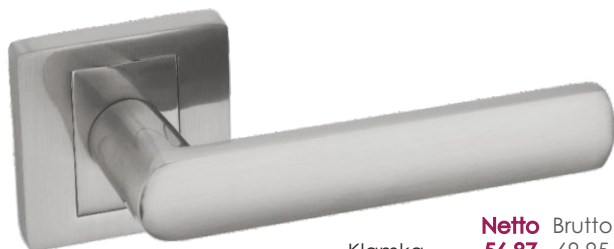

Karo KRO 100

HIT!

	Netto	Brutto
Klamka	60,99	75,01
Szylid BB/PZ	31,99	39,35
Szylid WC	49,99	61,49

Kolor: CHROM SATYNA

Pasujące rozetki: RNQ 301, RNQ 302, RNQ 303

Torino KTR 300

	Netto	Brutto
Klamka	56,87	69,95
Szylid BB/PZ	31,99	39,35
Szylid WC	49,99	61,49