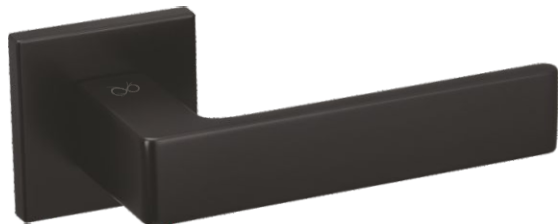

Model dostępny w **multiCOLOR**
Apollo Fit KAF B00

HIT!

	Netto	Brutto
Klamka	129,34	159,09
Szyld BB/PZ	41,82	51,44
Szyld WC	60,17	74,00

FIT 6 mm

Kolor: CZARNY

Pasujące rozetki: RFQ B01, RFQ B02, RFQ B03

Model dostępny w **multiCOLOR**
Apollo Fit KAF M G00

HIT!