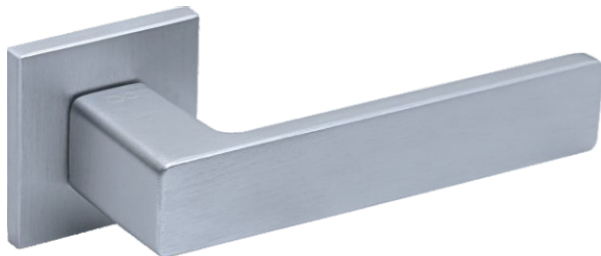

Cavo KVO M700

	Netto	Brutto
Klamka	81,22	99,90
Szyld BB/PZ	41,82	51,44
Szyld WC	60,17	74,00

FIT 6mm

Kolor: CHROM MAT

Pasujące rozetki: RFQ M701, RFQ M702, RFQ M703

Model dostępny w **multiCOLOR**