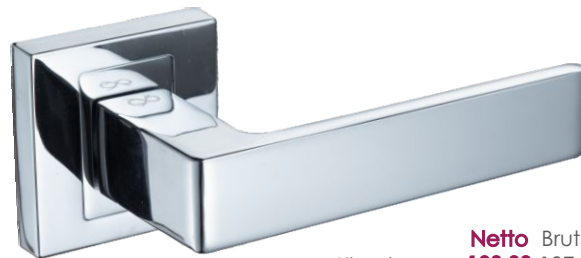

HIT!

	Netto	Brutto
Klamka	103,33	127,10
Szyld BB/PZ	31,99	39,35
Szyld WC	49,99	61,49

Wersja STANDARD

Kolor: CHROM MAT

Pasujące rozetki: RNQ M701, RNQ M702, RNQ M703

Apollo KAO 700

	Netto	Brutto
Klamka	103,33	127,10
Szyld BB/PZ	31,99	39,35
Szyld WC	49,99	61,49