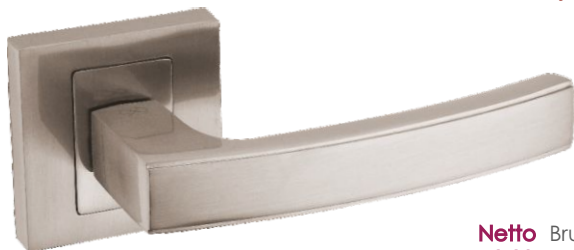

Hermes KHR 300

HIT!

	Netto	Brutto
Klamka	59,82	73,57
Szyld BB/PZ	31,99	39,35
Szyld WC	49,99	61,49

Kolor: SATYNA

Pasujące rozetki: RNQ 301, RNQ 302, RNQ 303

Hermes KHR B00

HIT!

	Netto	Brutto
Klamka	62,34	76,68
Szyld BB/PZ	31,99	39,35
Szyld WC	49,99	61,49