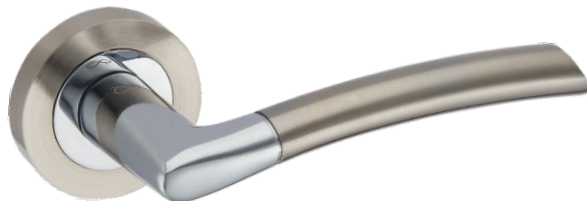

Szyldy dolne okrągłe STAL NIERDZEWNA

RCX 501 RCX 502 RCX 503

Szyld BB/PZ	Netto	Brutto
Szyld WC	14,98	18,42
	39,16	48,16

Dalia KDL O 100

HIT!

	Netto	Brutto
Klamka	46,53	57,23
Szyld BB/PZ	24,48	30,11
Szyld WC	32,62	40,13