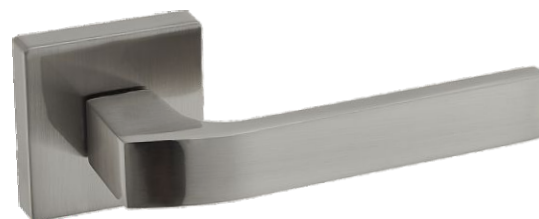

Maxim KMX 300

	Netto	Brutto
Klamka	64,80	79,71
Szyld BB/PZ	27,96	34,39
Szyld WC	42,53	52,31

Kolor: SATYNA

Pasujące rozetki: RGQ 301, RGQ 302, RGQ 303

Carlo KCL 300

	Netto	Brutto
Klamka	64,75	79,64
Szyld BB/PZ	27,96	34,39
Szyld WC	42,53	52,31