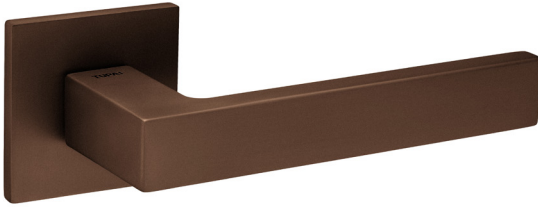

72,00 zł
88,56 zł

72,00 zł
88,56 zł

105,00 zł
129,15 zł

(186) corten

(03) chrom

	03					
cena netto:		179,00 zł	72,00 zł	72,00 zł	72,00 zł	105,00 zł
cena brutto:		220,17 zł	88,56 zł	88,56 zł	88,56 zł	129,15 zł