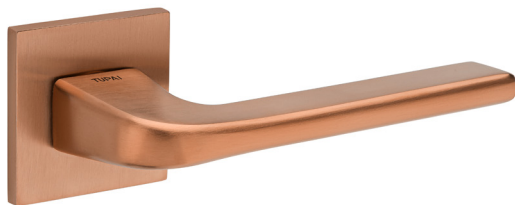

(160) PVD
miedź matowa

(161) PVD
miedź polerowana

160 161

cena netto:	439,00 zł	109,00 zł	109,00 zł	179,00 zł
cena brutto:	539,97 zł	134,07 zł	134,07 zł	220,17 zł

4007 5SQ

(160) PVD miedź matowa

(160) PVD
miedź matowa

(161) PVD
miedź polerowana

160 161

cena netto:	439,00 zł	109,00 zł	109,00 zł	179,00 zł
cena brutto:	539,97 zł	134,07 zł	134,07 zł	220,17 zł

5S LINE

MINIMALISTYCZNA kolekcja klamek na cienkich 5-milimetrowych szyldach. Estetyka urzekająca prostotą formy i wygodą użytkowania. Cała kolekcja oparta jest na solidnym mechanizmie, stanowiącym jeden z wyróżników marki. Sprawdzi się w każdym wnętrzu.