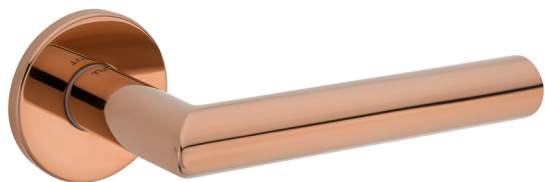

72,00 zł

105,00 zł

cena brutto:

859,77 zł

88,56 zł

88,56 zł

129,15 zł

5S PVD

03

4002 5S

(161) PVD miedź polerowana

(160) PVD miedź matowa

(161) PVD miedź polerowana

160 161

cena netto:
cena brutto:

429,00 zł
527,67 zł