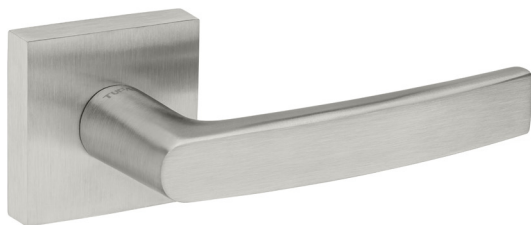

2254 Q

(16) stal nierdzewna

16

cena netto:
cena brutto:

235,00 zł
289,05 zł

69,00 zł
84,87 zł

69,00 zł
84,87 zł

109,00 zł
134,07 zł