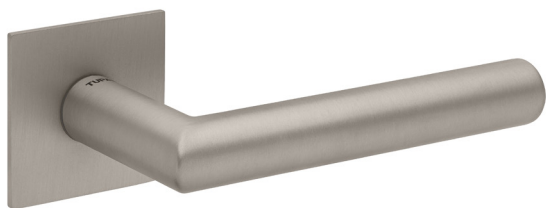

(142) nikiel perła

	16				
cena netto:	119,00 zł	64,00 zł	64,00 zł	110,00 zł	
cena brutto:	146,37 zł	78,72 zł	78,72 zł	135,30 zł	

	141	142	152	153				
cena netto:	139,00 zł	139,00 zł	74,00 zł	74,00 zł	134,00 zł			
cena brutto:	170,97 zł	170,97 zł	91,02 zł	91,02 zł	164,82 zł