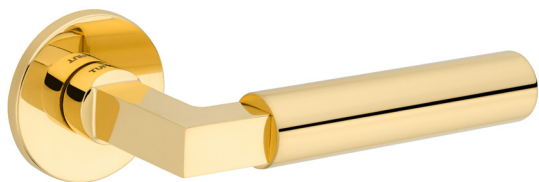

(03) chrom

(03) chrom

(158) mosiądz satyna
mat

(195) chrom i czarny

03 158 195

cena netto:
cena brutto:569,00 zł
699,87zł72,00 zł
88,56zł72,00 zł
88,56 zł105,00 zł
129,15 zł

4071 5S

(01) złoto