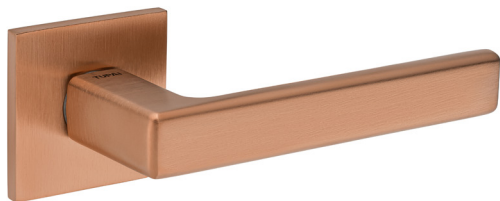

3095 5SQ

5S PVD

(160) PVD miedź matowa

160 161

cena netto:	439,00 zł	109,00 zł	109,00 zł	179,00 zł
cena brutto:	539,97 zł	134,07 zł	134,07 zł	220,17 zł