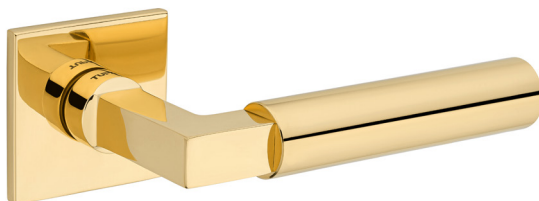

4071 5SQ

(01) złoto

01 03 96 142 153

cena netto:
cena brutto:

369,00 zł
453,87 zł

72,00 zł
88,56 zł

72,00 zł
88,56 zł

105,00 zł
129,15 zł