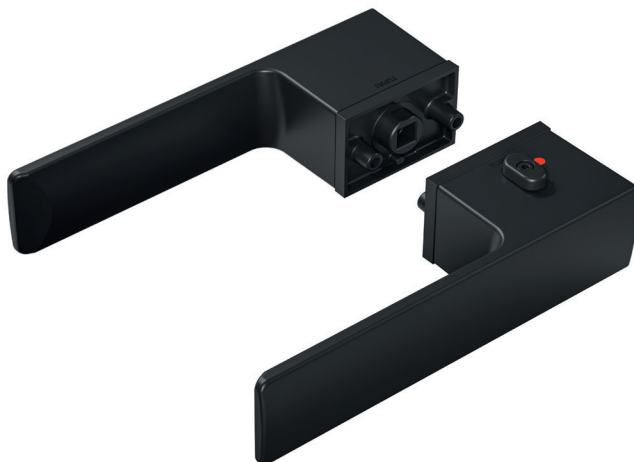

Modele na rozetach 11 mm pozostają dostępne w naszej ofercie do wyczerpania zapasów, z terminem realizacji 24/48h.

4084 5REP - privé -

ANGULUS 5RE

(153) czarny

Przycisk , który gwarantuje Twoją prywatność.