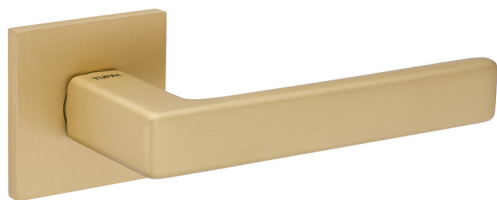

(158) mosiądz satyna mat

01

03

96

142

152

153

158

cena netto:

309,00 zł

72,00 zł

72,00 zł

105,00 zł

cena brutto:

380,07 zł

88,56 zł

88,56 zł

129,15 zł