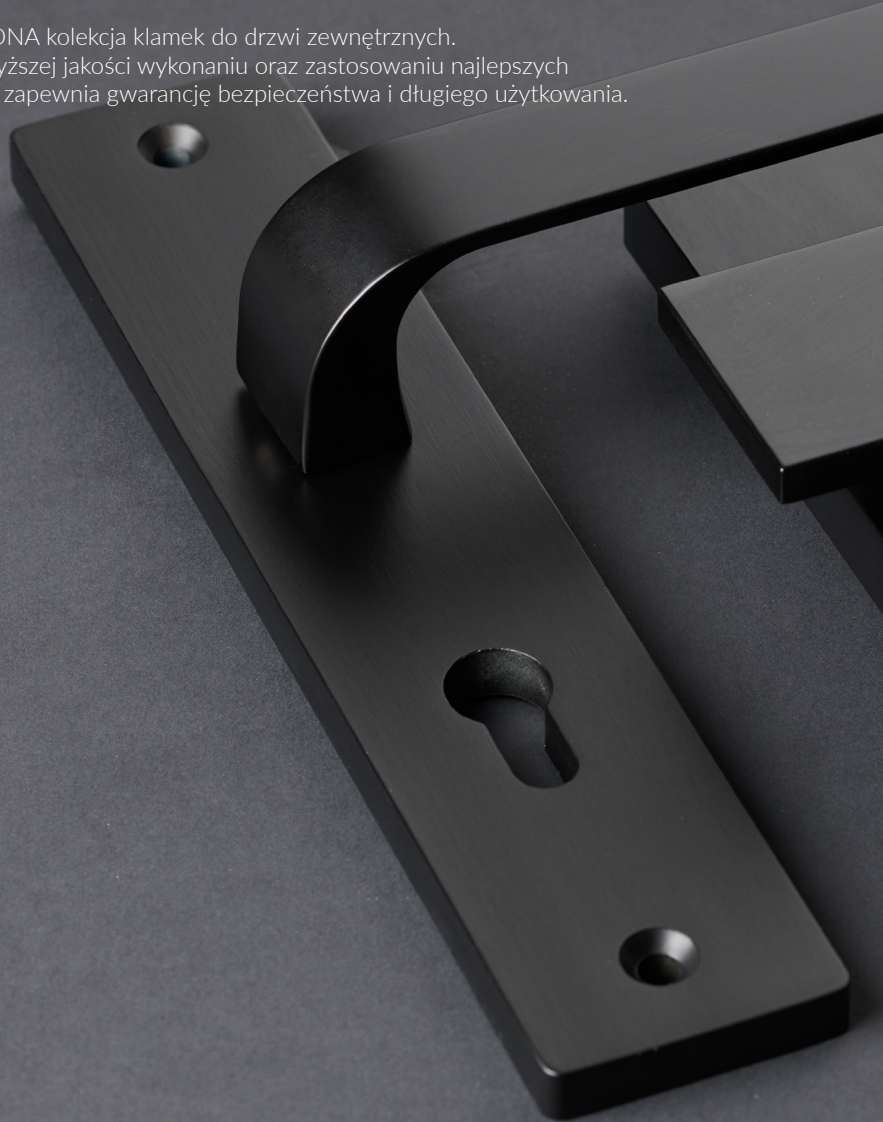

GOLEM LINE

NIEZAWODNA kolekcja klamek do drzwi zewnętrznych.
Dzięki najwyższej jakości wykonaniu oraz zastosowaniu najlepszych materiałów, zapewnia gwarancję bezpieczeństwa i długiego użytkowania.

11

3215