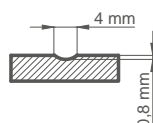

FREZOWANIE