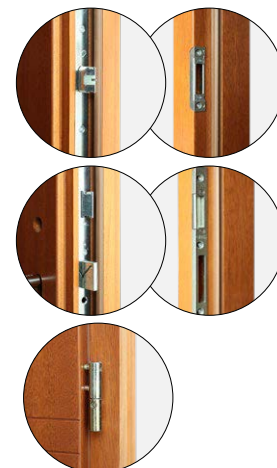

Ościeżnica

- drewno klejone warstwowo z doklejkami mahoń-meranti, dąb lub sosna o wymiarach 100 mm x 60 mm
- próg aluminiowy z przegrodą termiczną lub drewniany

Wykończenie

- pięciokrotne malowanie metodą hydrodynamiczną farbami wodorozcieńczalnymi wg palety kolorów ERKADO lub kryjącymi RAL za dopłatą oprócz RAL 9016 (biały) i RAL 7016 (antracyt) (str. 105)

Wymiary

- typowe wg tabeli (str. 104)
- dostępne w wymiarach niestandardowych bez dopłaty za nietypowy wymiar. Dopłata obejmuje wyłącznie drzwi: wyższe niż 212 cm i szersze niż 102 cm

Wyposażenie standardowe

- zamek listwowy na 1 wkładkę, rozstaw 72 mm
- cztery zawiasy regulowane w trzech płaszczyznach
- próg aluminiowy z przegrodą termiczną lub drewniany
- blachy ozdobne, nierdzewne w wybranych modelach:
- pakiet szybowy ze szkłem lakierowanym czarnym w modelach: P120, P121, P122, P123, P124, P125, P126, P127

Wyposażenie za dopłatą

- klamka
- wkładki 45/65
- pochwyt
- zamek biometryczny
- wizjer
- kontrakton alarmowy
- elektrozaczep
- zamek listwowy na dwie wkładki
- wkładka termoizolacyjna do progu
- okapnik aluminiowy (drzwi otwierane do wewnątrz)