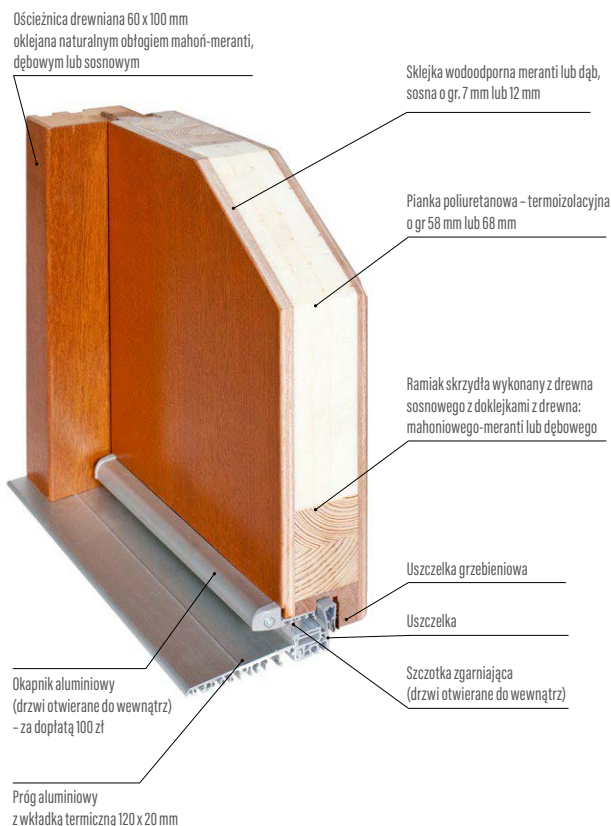

Ościeżnica

- drewno klejone warstwowo z doklejkami mahoń-meranti, dąb lub sosna o wymiarach 100 mm x 60 mm
- próg aluminiowy z przegrodą termiczną lub drewniany

Wykończenie

- pięciokrotne malowanie metodą hydrodynamiczną farbami wodorozcieńczalnymi wg palety kolorów ERKADO lub kryjącymi RAL za dopłatą oprócz RAL 9016 (biały) i RAL 7016 (antracyt) (str. 105)

Wymiary

- typowe wg tabeli (str. 104)
- dostępne w wymiarach niestandardowych bez dopłaty za nietypowy wymiar. Dopłata obejmuje wyłącznie drzwi: wyższe niż 212 cm i szersze niż 102 cm

Wyposażenie standardowe

- zamek listwowy na 1 wkładkę, rozstaw 72 mm
- cztery zawiasy regulowane w trzech płaszczyznach
- próg aluminiowy z przegrodą termiczną lub drewniany
- blachy ozdobne, nierdzewne w wybranych modelach:
- pakiet szybowy ze szkłem lakierowanym czarnym w modelach: P120, P121, P122, P123, P124, P125, P126, P127

Wyposażenie za dopłatą

- klamka
- wkładki 45/65
- pochwyt
- zamek biometryczny
- wizjer
- kontrakton alarmowy
- elektrozaczep
- zamek listwowy na dwie wkładki
- wkładka termoizolacyjna do progu
- okapnik aluminiowy (drzwi otwierane do wewnątrz)