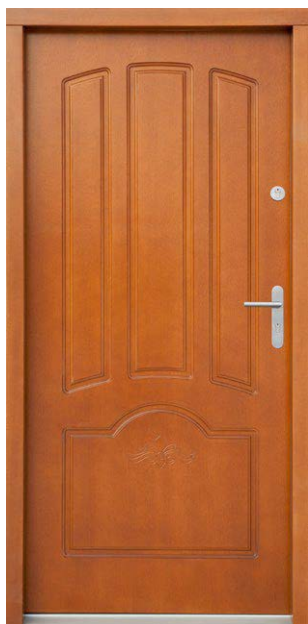

SOSNA **6000 zł***
DĄB / MERANTI **6300 zł***

P38

SOSNA **6000 zł***
DĄB / MERANTI **6300 zł***

P2

SOSNA **6000 zł***
DĄB / MERANTI **6300 zł***

P35

SOSNA **6000 zł***
DĄB / MERANTI **6300 zł***

DOPLATA DO GRUBOŚCI