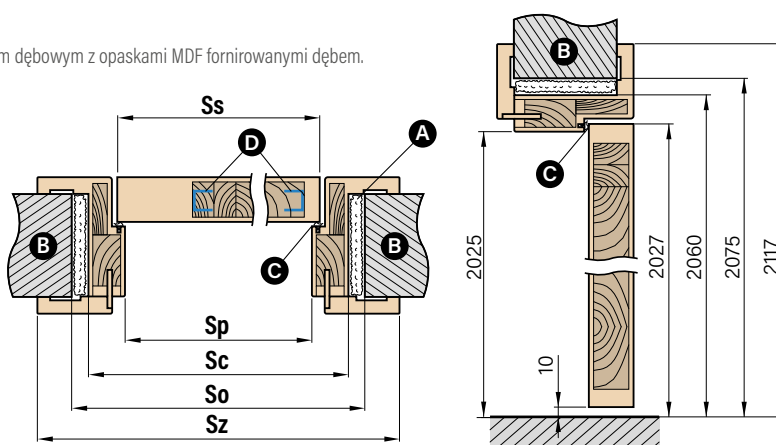

||| OŚCIEŻNICE DO DRZWI WEWNĘTRZNYCH

||| OŚCIEŻNICA REGULOWANA I TUNEL

Ościeżnica wykonana z drewna sosnowego obłożona obłogiem dębowym z opaskami MDF fornirowanymi dębem.

Zakres regulacji min.-max (mm)	Cena
80-100	1314 zł*
100-120	1314 zł*
120-140	1394 zł*
140-160	1394 zł*
160-180	1458 zł*
180-200	1458 zł*
200-220	1518 zł*
220-240	1518 zł*
240-260	1600 zł*
260-280	1600 zł*
260-300	1680 zł*
280-300	1680 zł*
300-320	1680 zł*
320-340	1804 zł*
340-360	1804 zł*
360-380	1927 zł*
380-400	1927 zł*
400-420	1927 zł*

1 element

2 elementy

A - pianka montażowa **B** - mur **C** - uszczelka **D** - ceownik stalowy

Szerokość drzwi	Ss	Sp	So	Sc	Sz
„60”	618	600	700	670	779
„70”	718	700	800	770	879
„80”	818	800	900	870	979
„90”	918	900	1000	970	1079
„100”	1018	1000	1100	1070	1179

- dopłata do ościeżnicy rewersyjnej - 350 zł
- ościeżnica stała przylgowa lub bezprzylgowa - 1000 zł
- opaski łączone tylko pod kątem 90 stopni z opaską 8 cm
- elektrozaczep - 272 zł

- kątownik ruchomy z przedłużonym piórem o 2 cm i kątownik standardowy do ościeżnicy - 220 zł
- istnieje możliwość wykonania ościeżnicy do zakresu 500-520 mm - dopłata za każde 2 cm zakresu wynosi 80 zł, bazując od ceny ościeżnicy 400-420 mm
- cena ościeżnicy tunel w cenie ościeżnicy bezprzylgowej