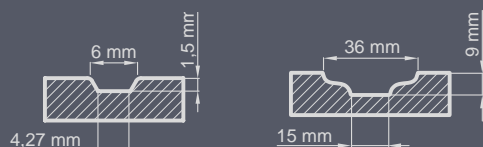

FREZOWANIE