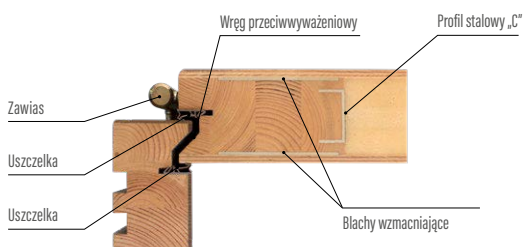

Ościeżnica

- drewno klejone warstwowo z doklejkami dębowymi, sosnowymi lub meranti o wymiarach 100 mm x 60 mm
- próg aluminiowy z przegrodą termiczną lub drewniany

Wykończenie

- pięciokrotne malowanie metodą hydrodynamiczną farbami wodorozcieńczalnymi wg palety kolorów ERKADO lub kryjącymi RAL za dopłatą oprócz RAL 9016 (biały) i RAL 7016 (antracyt) (str. 105)

Wymiary

- typowe wg tabeli (str. 104)
- dostępne w wymiarach niestandardowych bez dopłaty za nietypowy wymiar. Dopłata obejmuje wyłącznie drzwi: wyższe niż 212 cm i szersze niż 102 cm

Wyposażenie standardowe

- 2 zamki niezależne bolcowe, rozstaw 72 mm
- cztery zawiasy regulowane w trzech płaszczyznach
- próg aluminiowy z przegrodą termiczną lub drewniany
- blachy ozdobne, nierdzewne w wybranych modelach
- pakiet szybowy ze szkłem lakierowanym czarnym w wybranych modelach

Wyposażenie za dopłatą

- klamka
- wkładki 35/65
- pochwyt
- zamek biometryczny
- wizjer
- kontrakton alarmowy
- elektrozaczep - tylko przy zamku listwowym na 1 lub 2 wkładki
- zamek listwowy na jedną lub dwie wkładki
- okapnik drewniany (drzwi otwierane do wewnątrz)
- wkładka termoizolacyjna do progu