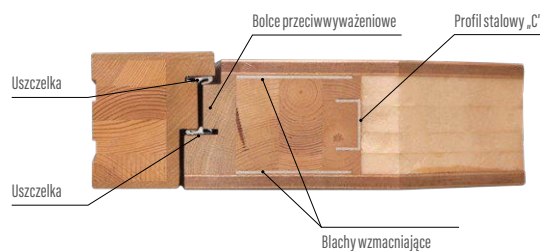

Ościeżnica

- drewno klejone warstwowo z doklejkami mahoń-meranti lub dąb o wymiarach 107 mm x 80 mm
- próg drewniany

Wykończenie

- pięciokrotne malowanie metodą hydrodynamiczną farbami wodorozcieńczalnymi wg palety kolorów ERKADO lub kryjącymi RAL za dopłatą oprócz RAL 9016 (biały) i RAL 7016 (antracyt) (str. 105)

Wymiary

- typowe wg tabeli (str. 104)
- dostępne są w wymiarach niestandardowych bez dopłaty za nietypowy wymiar. Dopłata obejmuje wyłącznie drzwi: wyższe niż 214 cm i szersze niż 106 cm.

Wypożyczenie standardowe

- zamek listwowy na 1 wkładkę, rozstaw 72 mm
- trzy zawiasy chowane w trzech płaszczyznach „3D”
- próg drewniany
- blachy ozdobne, nierdzewne w wybranych modelach
- pakiet szybowy ze szkłem lakierowanym czarnym w wybranych modelach

Wypożyczenie za dopłatą

- klamka
- wkładki 55/70
- pochwyt
- zamek biometryczny
- zamek listwowy na 2 wkładki
- wizjer
- elektrozaczep
- wkładka termoizolacyjna do progu
- okapnik aluminiowy (drzwi otwierane do wewnątrz)
- kontrakt alarmowy