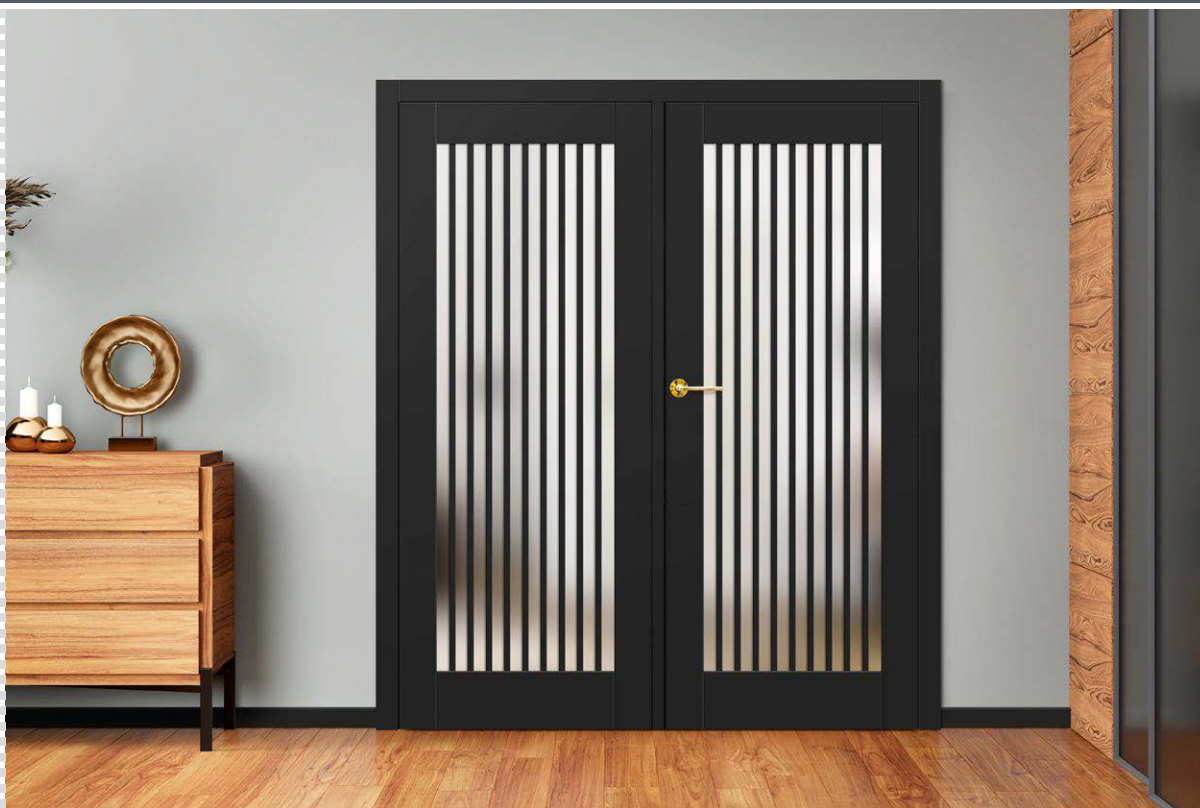

LOFT 6 czarny, klamka BELLA slim chrom błyszczący