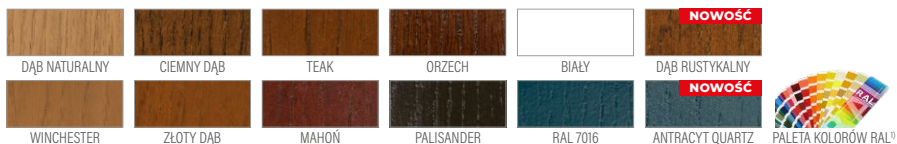

¹⁾ dopłata 500 zł netto