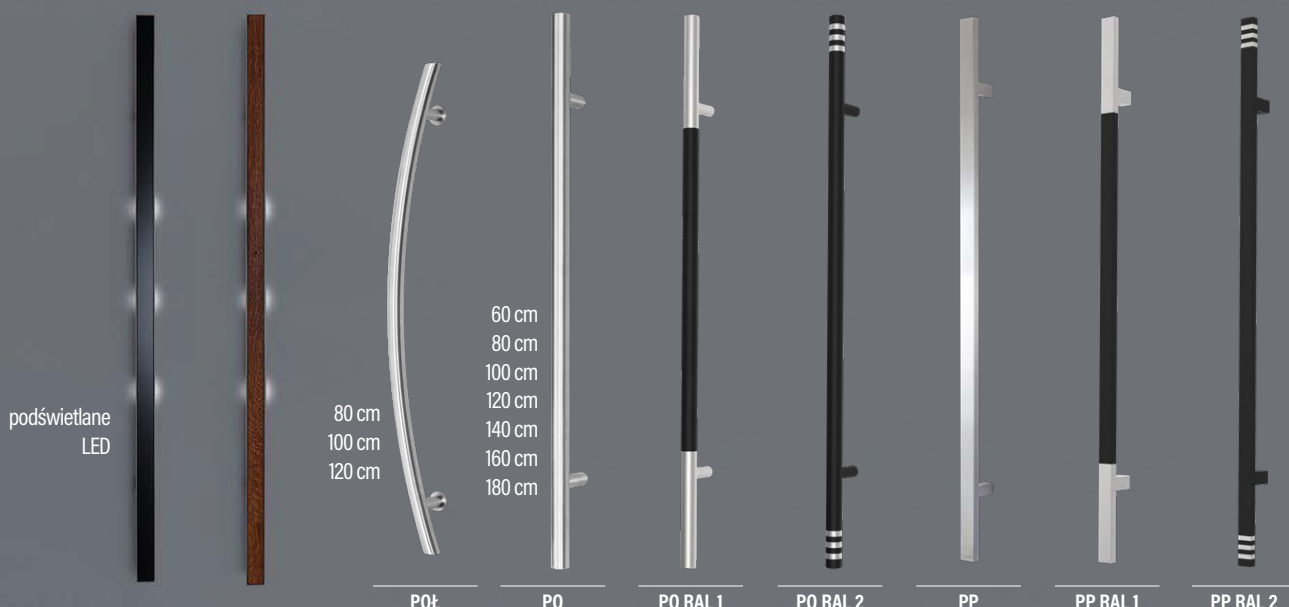

POCHWYTY NIERDZEWNE

kolor INOX lub malowane proszkowo na czarno (dopłata do czarnego pochwyty +50 zł netto)

dopłata do podświetlania LED pochwyty - 700 zł

podświetlane
LED

80 cm
100 cm
120 cm

60 cm
80 cm
100 cm
120 cm
140 cm
160 cm
180 cm

POŁ

PO

PO RAL 1

PO RAL 2

PP

PP RAL 1

PP RAL 2

cena 700 zł
niezależnie od długości

cena 700 zł
niezależnie od długości

czarne szkło
z podświetleniem
dł. 120, 150 lub 180 cm
- cena 1680 zł

drewno (stary dąb)
z podświetleniem
dł. 120, 150 lub 180 cm
- cena 1680 zł

inox

czarny