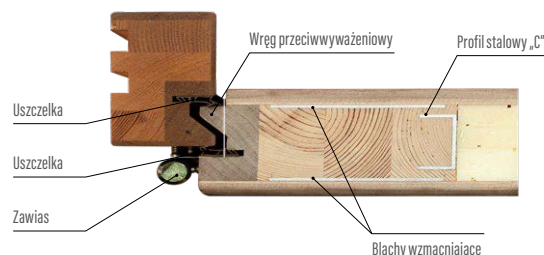

Ościeżnica

- drewno klejone warstwowo z doklejkami mahoń-meranti, dąb lub sosna o wymiarach 100 mm x 60 mm
- próg aluminiowy z przegrodą termiczną lub drewniany

Wykończenie

- pięciokrotne malowanie metodą hydrodynamiczną farbami wodorozcieńczalnymi wg palety kolorów ERKADO lub kryjącymi RAL za dopłatą oprócz RAL 9016 (biały) i RAL 7016 (antracyt) (str. 105)

Wymiary

- typowe wg tabeli (str. 104)
- dostępne w wymiarach niestandardowych bez dopłaty za nietypowy wymiar. Dopłata obejmuje wyłącznie drzwi: wyższe niż 212 cm i szersze niż 102 cm

Wyposażenie standardowe

- zamek listwowy na 1 wkładkę, rozstaw 72 mm
- cztery zawiasy regulowane w trzech płaszczyznach
- próg aluminiowy z przegrodą termiczną lub drewniany
- blachy ozdobne, nierdzewne w wybranych modelach:
- pakiet szybowy ze szkłem lakierowanym czarnym w modelach: P120, P121, P122, P123, P124, P125, P126, P127

Wyposażenie za dopłatą

- klamka
- wkładki 45/65
- pochwyt
- zamek biometryczny
- wizjer
- kontrakton alarmowy
- elektrozaczep
- zamek listwowy na dwie wkładki
- wkładka termoizolacyjna do progu
- okapnik aluminiowy (drzwi otwierane do wewnątrz)