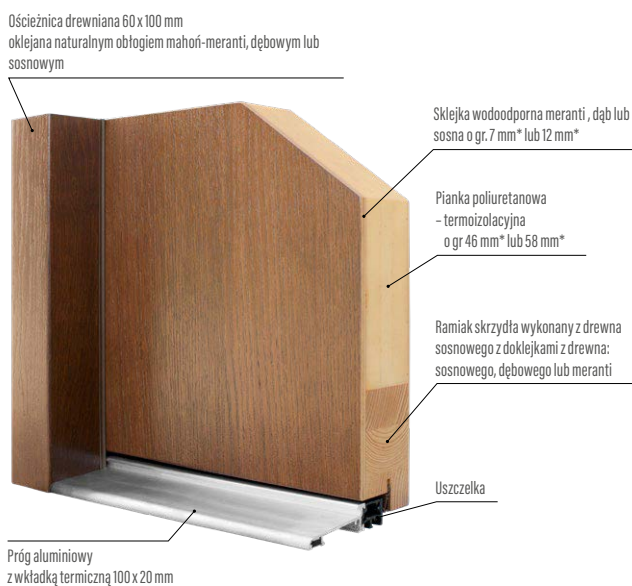

Ościeżnica

- drewno klejone warstwowo z doklejkami dębowymi, sosnowymi lub meranti o wymiarach 100 mm x 60 mm
- próg aluminiowy z przegrodą termiczną lub drewniany

Wykończenie

- pięciokrotne malowanie metodą hydrodynamiczną farbami wodorozcieńczalnymi wg palety kolorów ERKADO lub kryjącymi RAL za dopłatą oprócz RAL 9016 (biały) i RAL 7016 (antracyt) (str. 105)

Wymiary

- typowe wg tabeli (str. 104)
- dostępne w wymiarach niestandardowych bez dopłaty za nietypowy wymiar. Dopłata obejmuje wyłącznie drzwi: wyższe niż 212 cm i szersze niż 102 cm

Wyposażenie standardowe

- 2 zamki niezależne bolcowe, rozstaw 72 mm
- cztery zawiasy regulowane w trzech płaszczyznach
- próg aluminiowy z przegrodą termiczną lub drewniany
- blachy ozdobne, nierdzewne w wybranych modelach
- pakiet szybowy ze szkłem lakierowanym czarnym w wybranych modelach

Wyposażenie za dopłatą

- klamka
- wkładki 35/65
- pochwyt
- zamek biometryczny
- wizjer
- kontrakton alarmowy
- elektrozaczep - tylko przy zamku listwowym na 1 lub 2 wkładki
- zamek listwowy na jedną lub dwie wkładki
- okapnik drewniany (drzwi otwierane do wewnątrz)
- wkładka termoizolacyjna do progu