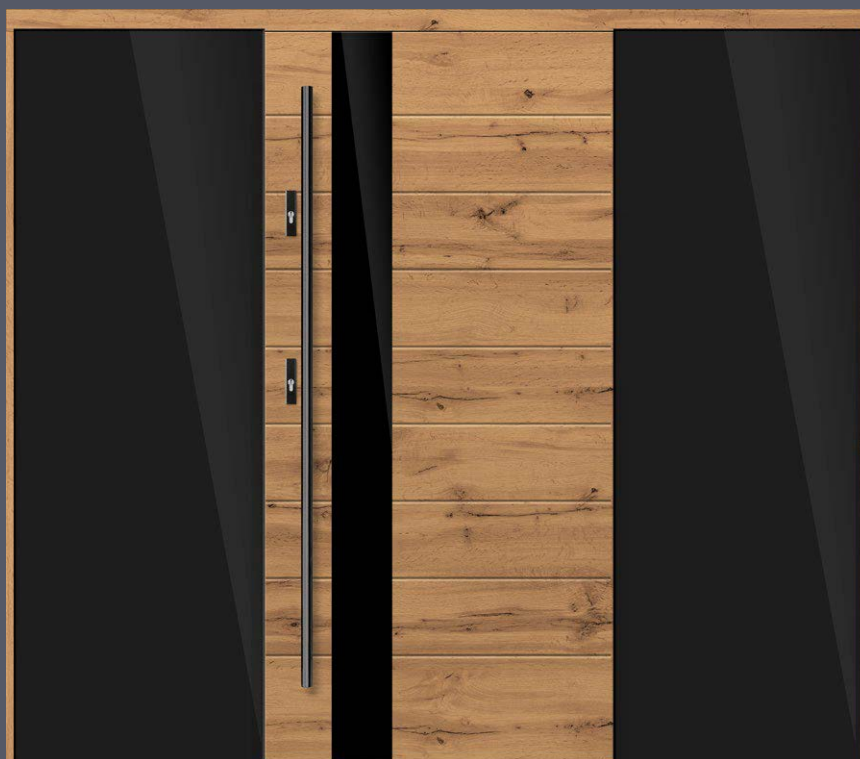

ZE SZKŁEM ZLICOWANYM Z POWIERZCHNIĄ SKRZYDŁA
(możliwość wykonania tylko przy drzwiach bezprzylgowch)

P154