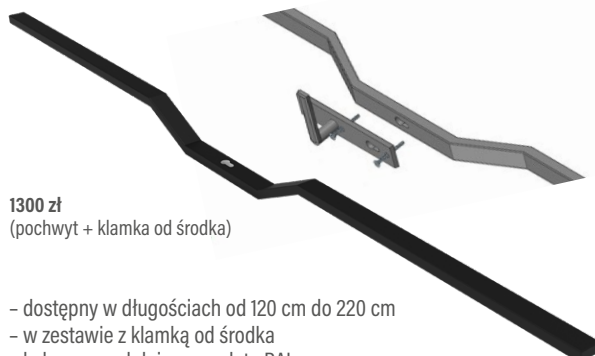

POCHWYT WLM

1300 zł
(pochwyty + klamka od środka)

- dostępny w długościach od 120 cm do 220 cm
- w zestawie z klamką od środka
- kolor czarny lub inny z palety RAL