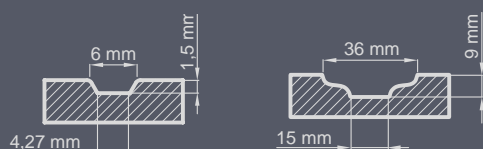

RODZAJ

FREZOWANIE