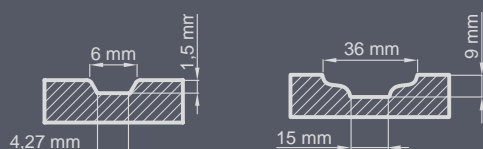

FREZOWANIE

¹⁾ dopłata 500 zł netto ⁴⁾ najbardziej zbliżony do koloru orzech PCV