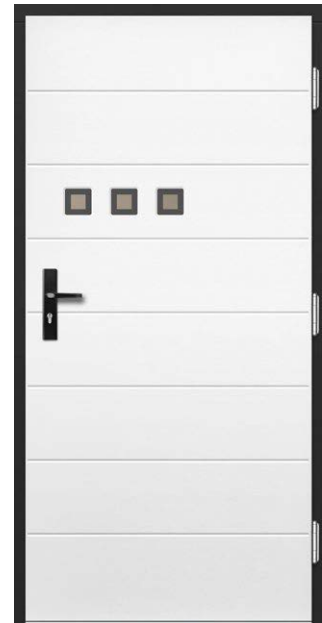

P142

SOSNA **5700 zł***
DĄB / MERANTI **6000 zł***

DOPLATA DO GRUBOŚCI

◀82▶ **+800 zł,** ▶102▶ **+2200 zł**

DĄB NATURALNY

CIEMNY DĄB

TEAK

ORZECH

BIAŁY

DĄB RUSTYKALNY

WINCHESTER

ZŁOTY DĄB

MAHOŃ

PALISANDER

RAL 7016

ANTRACYT QUARTZ

PALETA KOLORÓW RAL®

¹⁾ dopłata 500 zł netto