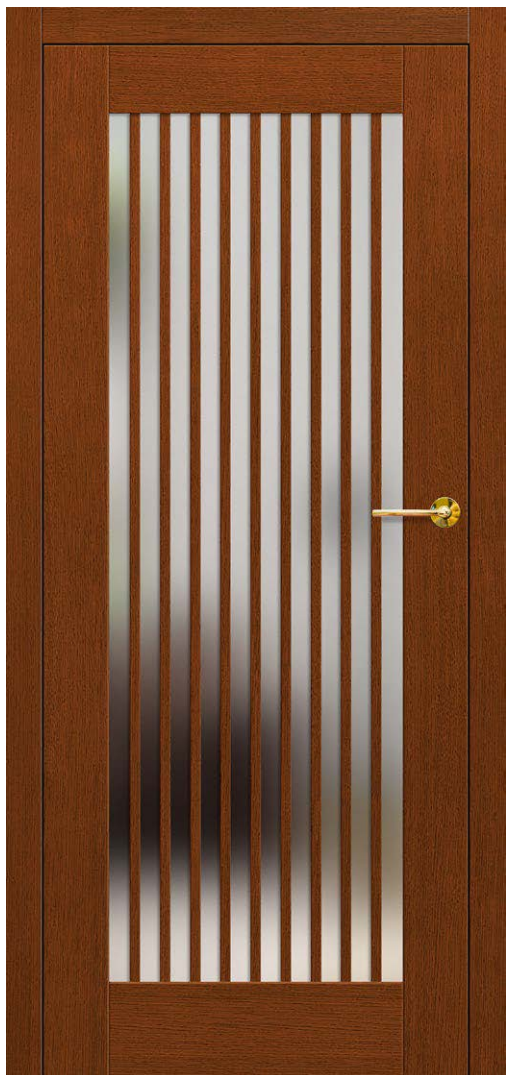

Szpros dwustronny naklejany szer. 25 mm

NOWOŚĆ

LOFT 6 teak z klamką BELLA slim mosiądz błyszcząca

KONSTRUKCJA

- skrzydło bezprzylgowe ramiakowe lub płytowe (za dopłatą)
- ramiak wykonany z drewna sosna + dąb wzmocniony profilem „c”
- poszycie zewnętrzne skrzydła wykonane ze sklejki wodoodpornej dębowej gr. 4 mm lub hdf wilgocioodporny gr. 3 mm przy drzwiach bez struktury drewna lub w technologii ramiakowej
- grubość skrzydła 40 mm