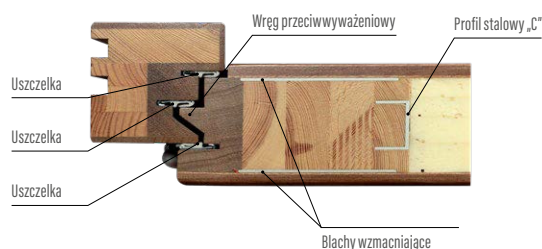

Ościeżnica

- drewno klejone warstwowo z doklejkami mahoń-meranti lub dąb o wymiarach 100 mm x 80 mm
- próg aluminiowy z przegrodą termiczną lub drewniany

Wykończenie

- pięciokrotne malowanie metodą hydrodynamiczną farbami wodorozcieńczalnymi wg palety kolorów ERKADO lub kryjącymi RAL za dopłatą oprócz RAL 9016 (biały) i RAL 7016 (antracyt) (str. 105)

Wymiary

- typowe wg tabeli (str. 104)
- dostępne są w wymiarach niestandardowych bez dopłaty za nietypowy wymiar. Dopłata obejmuje wyłącznie drzwi: wyższe niż 214 cm i szersze niż 106 cm.

Wypożyczenie standardowe

- zamek listwowy na 1 wkładkę, rozstaw 92 mm
- trzy zawiasy regulowane w trzech płaszczyznach „3D”
- próg aluminiowy z przegrodą termiczną lub drewniany
- blachy ozdobne, nierdzewne w wybranych modelach

Wypożyczenie za dopłatą

- klamka
- wkładki 60/65
- pochwyt
- zamek biometryczny
- wizjer
- elektrozaczep
- wkładka termoizolacyjna do progu
- okapnik aluminiowy (drzwi otwierane do wewnątrz)
- kontrakton alarmowy