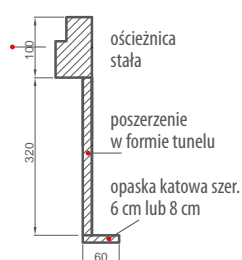

poszerzenie ościeżnicy