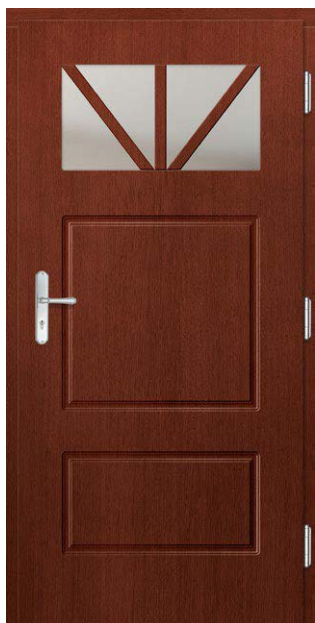

NOWOŚĆ

P193

SOSNA **6350 zł***
DĄB / MERANTI **6650 zł***

NOWOŚĆ