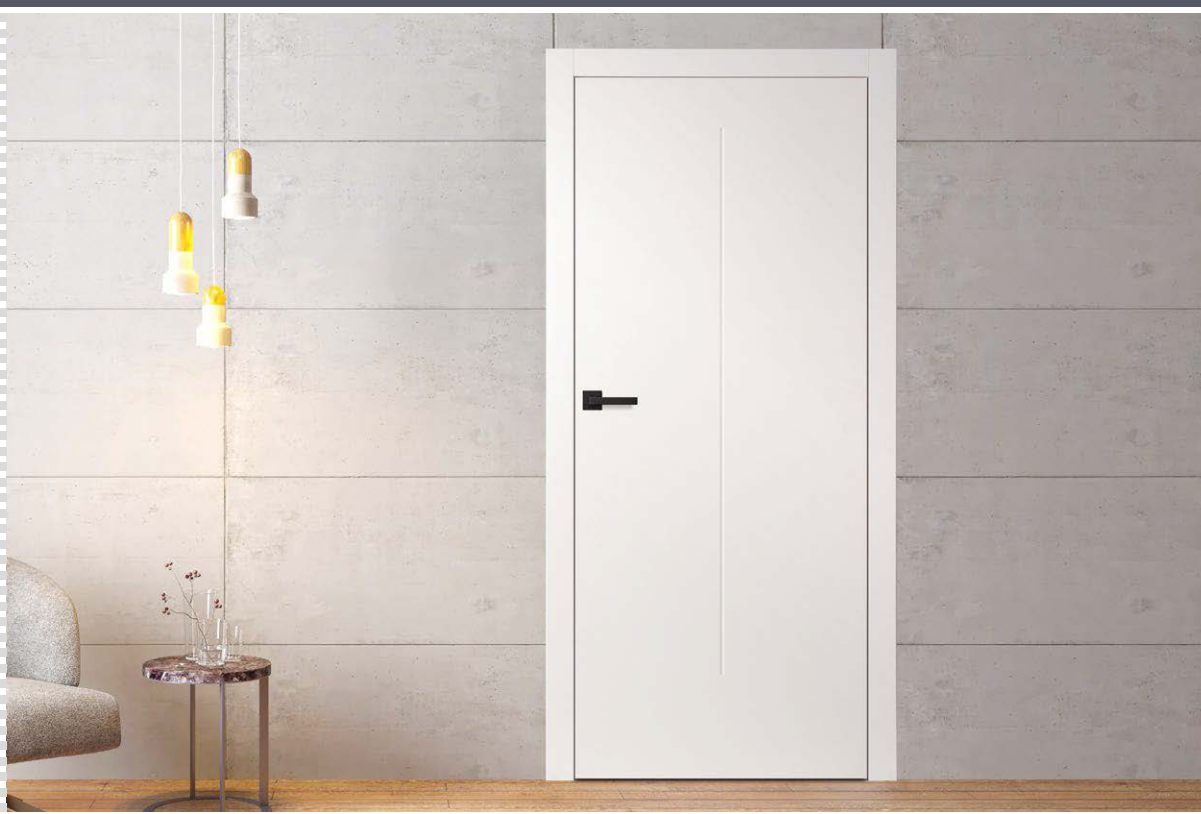

DOSTĘPNE SZEROKOŚCI SKRZYDEŁ

- 60 70 80 90 100 **POD WYMIAR**

ANUBIS

cena za skrzydło w standardowej wysokości do 215 cm **1870 zł***
+ cena ościeżnicy na str. 96

WYKOŃCZENIE

PRZEKRÓJ DRZWI

FREZOWANIE

¹⁾ dopłata 300 zł, ²⁾ dopłata 500 zł – kierunek ustojenia może być pionowy lub poziomy, dla drzwi pełnych lub z płytkim frezowaniem
³⁾ gładki lub ze strukturą drewna
Cena dotyczy skrzydła i nie obejmuje klamki oraz ościeżnicy. Podane ceny są cenami netto – nie zawierają podatku VAT.