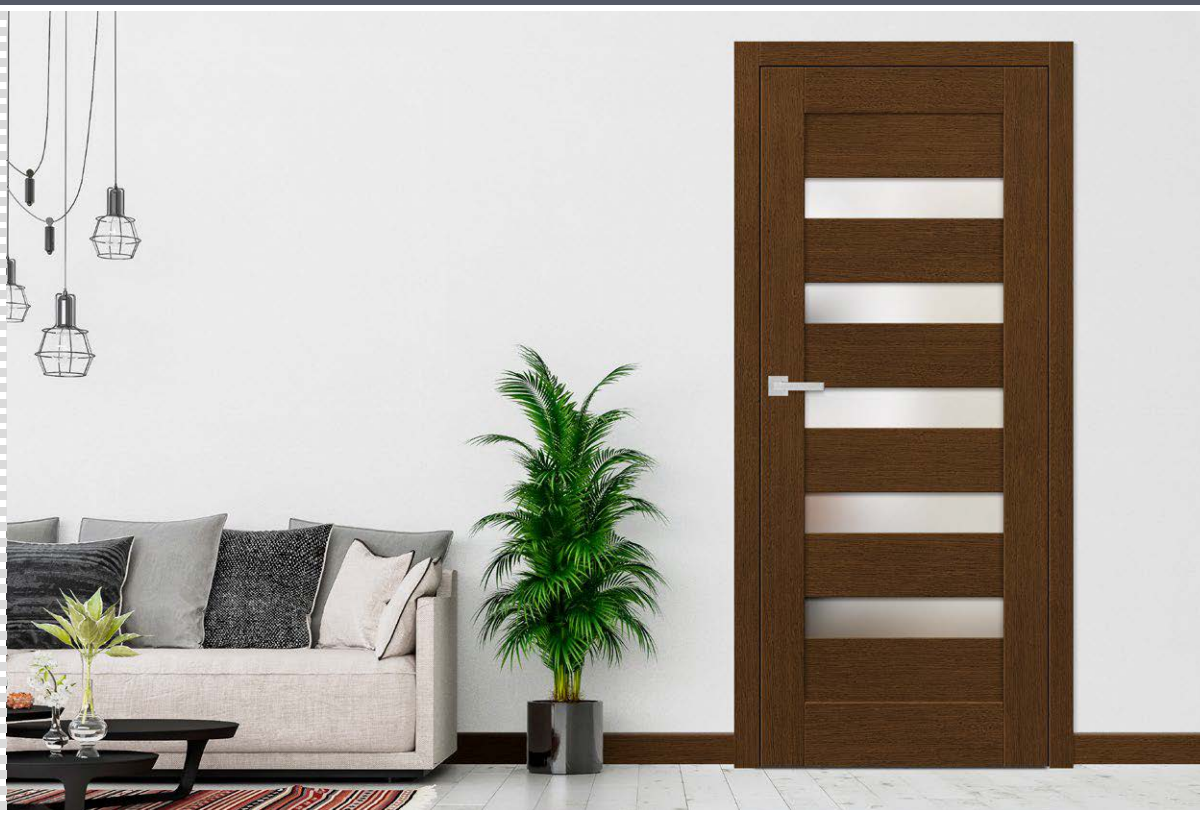

MAGNOLIA 1 ciemny dąb, klamka TOPAZ chrom szczotkowany