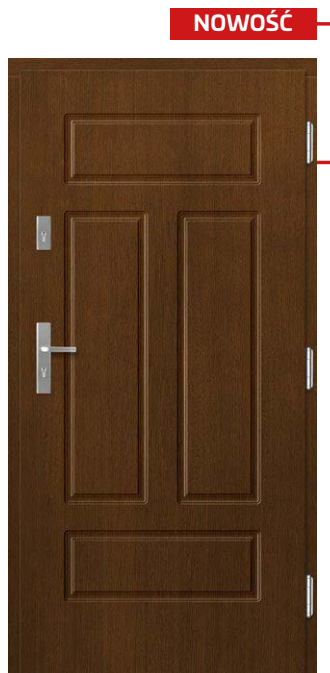

Witraż dopłata 750 zł netto

NOWOŚĆ

P187

SOSNA **6350 zł***
DĄB / MERANTI **6650 zł***

DOPLATA DO GRUBOŚCI

◀82▶ **+800 zł**, ▶102▶ **+2200 zł**

*) Podana cena dotyczy drzwi gr. 72 mm DĄB/MERANTI/SOSNA.

DRZWI BEZPRZYLGOWE - dopłata 2100 zł netto do ceny drzwi w gr. 82 i 102 mm w wersji przylgowej. Dopłata do zawiasów bezprzylgowych w kolorze czarnym - 400 zł netto. Drzwi ERKADO dostępne są w wymiarach niestandardowych **bez dopłaty** za nietypowy wymiar. Dopłata obejmuje wyłącznie drzwi: wyższe niż 212 cm i szersze niż 102 cm. Podane ceny są cenami netto - nie zawierają podatku VAT.