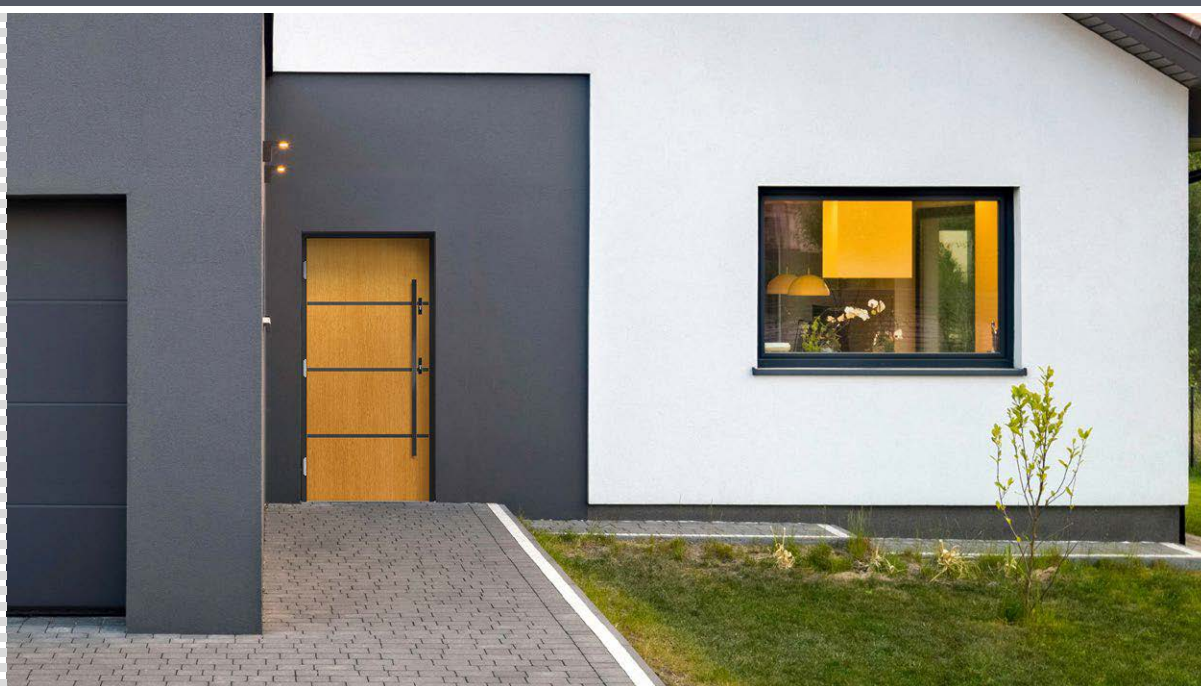

*) Podana cena dotyczy drzwi gr. 72 mm DĄB/MERANTI/SOSNA.

DRZWI BEZPRZYLGOWE – dopłata 2100 zł netto do ceny drzwi w gr. 82 i 102 mm w wersji przylgowej. Dopłata do zawiasów bezprzylgowych w kolorze czarnym – 400 zł netto. Drzwi ERKADO dostępne są w wymiarach niestandardowych **bez dopłaty** za nietypowy wymiar. Dopłata obejmuje wyłącznie drzwi: wyższe niż 212 cm i szersze niż 102 cm. Inox czarny lub inny kolor z palety RAL za dopłatą 100 zł netto. Podane ceny są cenami netto – nie zawierają podatku VAT.