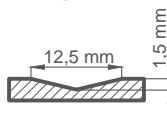

DOSTĘPNE SZEROKOŚCI SKRZYDEŁ

- 60 70 80 90 100 **POD WYMIAR**

ANUBIS

cena za skrzydło w standardowej wysokości do 215 cm **1870 zł***
+ cena ościeżnicy na str. 96

WYKOŃCZENIE

PRZEKRÓJ DRZWI

FREZOWANIE

¹⁾ dopłata 300 zł, ²⁾ dopłata 500 zł – kierunek ustojenia może być pionowy lub poziomy, dla drzwi pełnych lub z płytkim frezowaniem
³⁾ gładki lub ze strukturą drewna
Cena dotyczy skrzydła i nie obejmuje klamki oraz ościeżnicy. Podane ceny są cenami netto – nie zawierają podatku VAT.