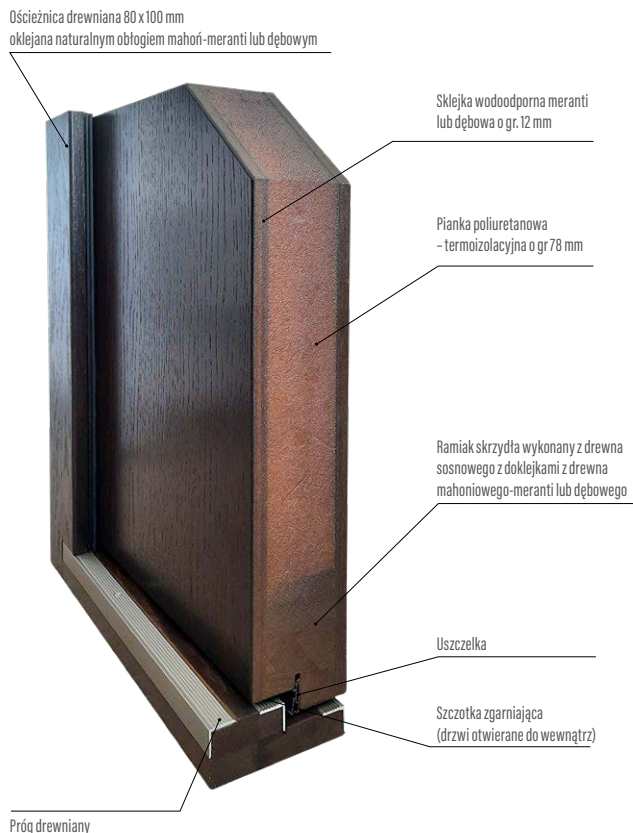

- grubość skrzydła 82 mm
- uszczelka w skrzydle i futrynie
- drzwi w systemie bezprzylgowym
- poszycie zewnętrzne skrzydła wykonane ze sklejki wodoodpornej mahoń meranti lub dąb o grubości 12 mm
- konstrukcja wewnętrzna skrzydła w postaci kratownicy z wypełnieniem z pianki poliuretanowej o gr. 58 mm
- ramiak skrzydła wykonany z drewna sosna+meranti lub sosna+dąb, wzmocniony blachą oraz profilem „C”
- trzy zawiasy chowane
- bolce przeciwważeniowe

Ościeżnica

- drewno klejone warstwowo z doklejkami mahoń-meranti lub dąb o wymiarach 107 mm x 80 mm
- próg drewniany

Wykończenie

- pięciokrotne malowanie metodą hydrodynamiczną farbami wodorozcieńczalnymi wg palety kolorów ERKADO lub kryjącymi RAL za dopłatą oprócz RAL 9016 (biały) i RAL 7016 (antracyt) (str. 105)

Wymiary

- dostępne są w wymiarach niestandardowych bez dopłaty za nietypowy wymiar. Dopłata obejmuje wyłącznie drzwi: wyższe niż 214 cm i szersze niż 106 cm.

Wyposażenie standardowe

- zamek listwowy na 1 wkładkę, rozstaw 72 mm
- trzy zawiasy chowane w trzech płaszczyznach „3D”
- próg drewniany
- blachy ozdobne, nierdzewne w wybranych modelach
- pakiet szybowy ze szkłem lakierowanym czarnym w wybranych modelach

Wyposażenie za dopłatą

- klamka
- wkładki
- pochwyt
- zamek biometryczny
- zamek listwowy na 2 wkładki
- wizjer
- elektrozaczep
- wkładka termoizolacyjna do progu
- okapnik aluminiowy (drzwi otwierane do wewnątrz)
- kontrakton alarmowy