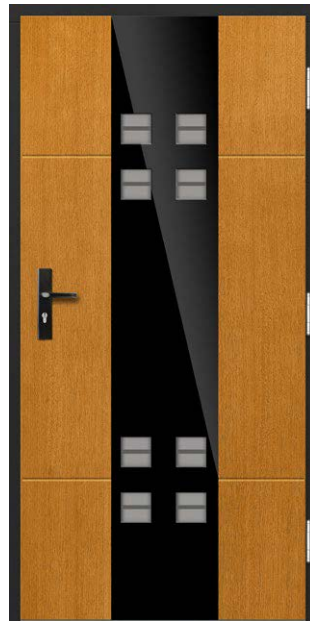

P127

SOSNA **6300 zł***
DĄB / MERANTI **6600 zł***