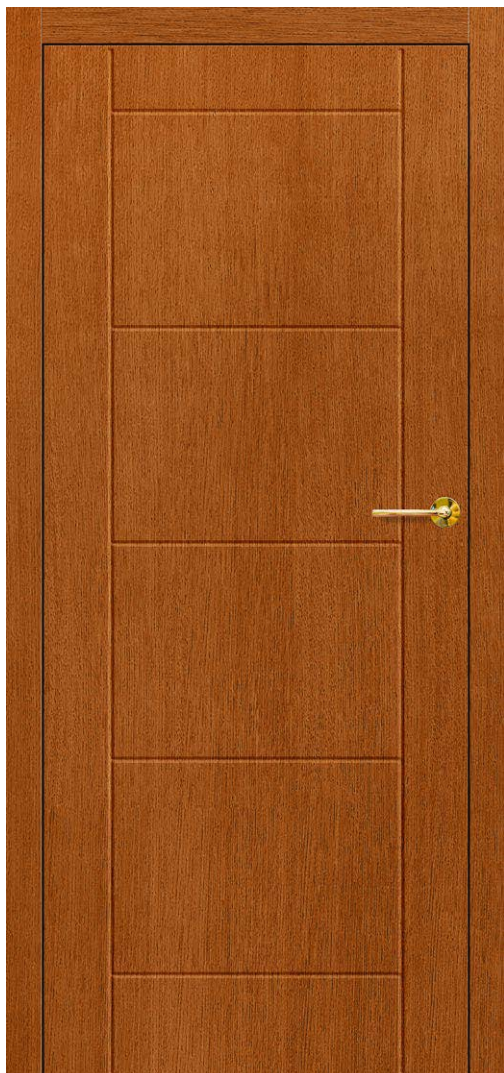

SYLENA 8 dąb złoty z klamką BELLA slim mosiądz błyszcząca

KONSTRUKCJA

- skrzydło bezprzylgowe
- ramiak wykonany z drewna sosna + dąb wzmocniony profilem „C”
- poszycie zewnętrzne skrzydła wykonane ze sklejki wodoodpornej dębowej gr. 4 mm lub hdf wilgocioodporny gr. 3 mm przy drzwiach bez struktury drewna
- wypełnienie pełna płyta
- grubość skrzydła 40 mm

WYKOŃCZENIE

- trzykrotne malowanie metodą hydrodynamiczną farbami wodorozcieńczalnymi wg palety kolorów erkado lub kryjącymi ral

OKUCIA

- trzy zawiasy ukryte w kolorze srebrnym (opcjonalnie za dopłatą w kolorze czarnym lub złotym)
- zamek magnetyczny: na klucz, wkładkę patentową, oszczędnościowy lub z blokadą w kolorze srebrnym, opcjonalnie za dopłatą zamek magnetyczny w kolorze czarnym lub złotym

DOPLATY

- podcięcie wentylacyjne .....28,00 zł
- skrzydło bezprzylgowe „100” .....103,00 zł
- uszczelka opadająca .....122,00 zł
- zamiana na zamek magnetyczny w kolorze czarnym lub złotym .....28,00 zł
- zamiana na zawiasy i blachę zaczepową w kolorze czarnym lub złotym .....74,00 zł
- drzwi w rozmiarze 216-230 .....15% dopłaty do ceny podstawowej
- drzwi w rozmiarze 231-240 cm .....25% dopłaty do ceny podstawowej
- drzwi w rozmiarze 241-250 cm .....30% dopłaty do ceny podstawowej
- drzwi w rozmiarze 251-300 cm .....50% dopłaty do ceny podstawowej

DOSTĘPNE SZEROKOŚCI SKRZYDEŁ

1. 60 70 80 90 100 **POD WYMIAR**

SYLENA

cena za skrzydło w standardowej wysokości do 215 cm

1870 zł*

+ cena ościeżnicy na str. 96