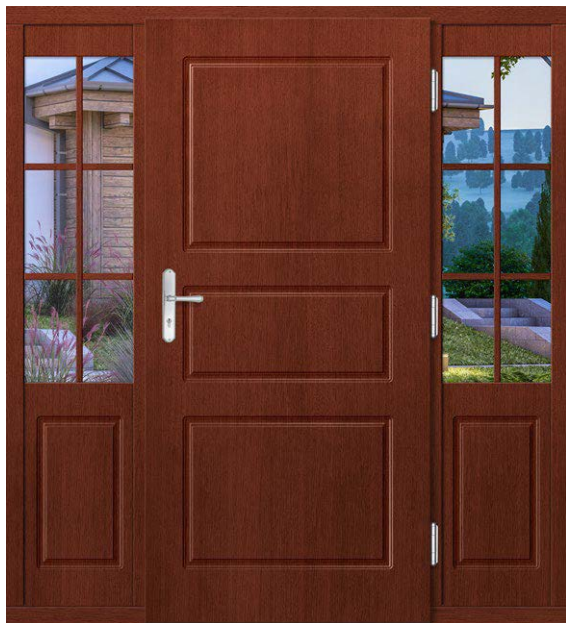

P185

+ 2 x DOSTAWKI STAŁE SZKLONE W OŚCIEŻNICY
+ NAŚWITLIE STAŁE SZKLONE W OŚCIEŻNICY

2 lata
GWARACJI

RC2
KLASA
ANTYWŁAMNIOWA

SPELNA
WYKONANO PROGRAMU
CZYSZTE
POWIETRZE

P1

+ 2 x DOSTAWKI STAŁE SZKLONE IMITACJE SKRZYDŁA