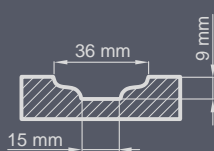

GRUBOŚĆ DRZWI

- ◀ 72 ▶
- ◀ 82 ▶
- ◀ 102 ▶

RODZAJ

PŁYTKIE FREZOWANIE

GŁĘBOKIE FREZOWANIE

WYKOŃCZENIE

¹⁾ dopłata 1000 zł netto – kierunek ustojenia może być pionowy lub poziomy (oprócz modeli z głębokimi frezowaniami)
²⁾ dopłata 1500 zł netto – kierunek ustojenia może być pionowy lub poziomy (oprócz modeli z głębokimi frezowaniami)