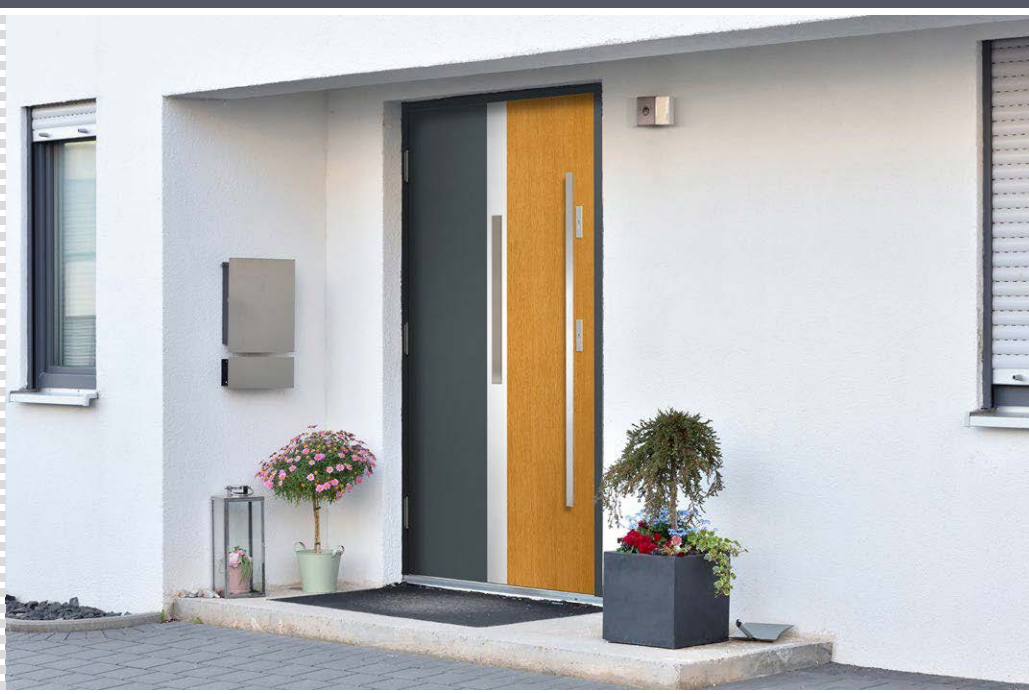

*) Podana cena dotyczy drzwi gr. 72 mm DĄB/MERANTI/SOSNA.

DRZWI BEZPRZYLGOWE – dopłata 2100 zł netto do ceny drzwi w gr. 82 i 102 mm w wersji przylgowej. Dopłata do zawiasów bezprzylgowych w kolorze czarnym – 400 zł netto. Drzwi ERKADO dostępne są w wymiarach niestandardowych **bez dopłaty** za nietypowy wymiar. Dopłata obejmuje wyłącznie drzwi: wyższe niż 212 cm i szersze niż 102 cm. Inox czarny lub inny kolor z palety RAL za dopłatą 100 zł netto. Podane ceny są cenami netto – nie zawierają podatku VAT.