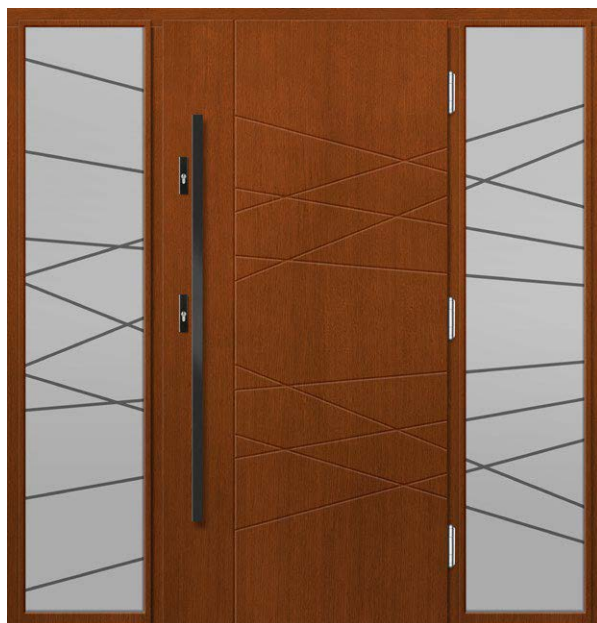

P162
+ DOSTAWKI STAŁE SZKLONE