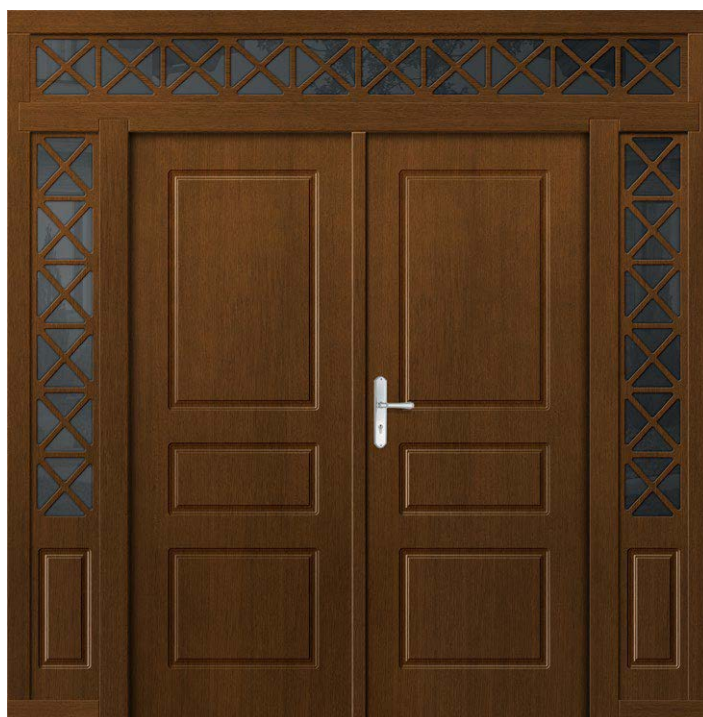

P1

+ DOSTAWKA OTWIERANA PEŁNA IMITACJA SKRZYDŁA + 2 x DOSTAWKI STAŁE SZKLONE IMITACJE SKRZYDŁA
+ NAŚWITLIE STAŁE SZKLONE IMITACJA SKRZYDŁA