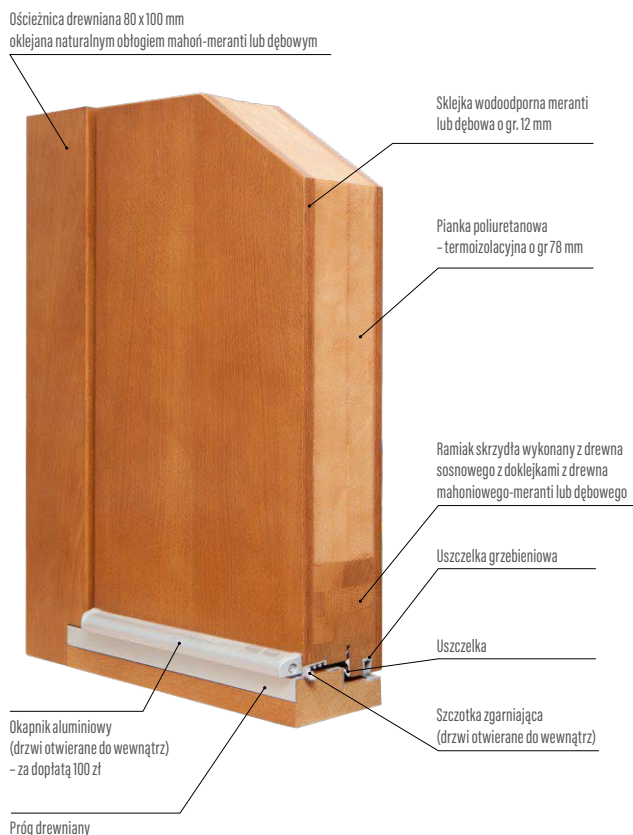

Ościeżnica

- drewno klejone warstwowo z doklejkami mahoń-meranti lub dąb o wymiarach 107 mm x 80 mm
- próg drewniany

Wykończenie

- pięciokrotne malowanie metodą hydrodynamiczną farbami wodorozcieńczalnymi wg palety kolorów ERKADO lub kryjącymi RAL za dopłatą oprócz RAL 9016 (biały) i RAL 7016 (antracyt) (str. 105)

Wymiary

- typowe wg tabeli (str. 104)
- dostępne są w wymiarach niestandardowych bez dopłaty za nietypowy wymiar. Dopłata obejmuje wyłącznie drzwi: wyższe niż 214 cm i szersze niż 106 cm.

Wypożyczenie standardowe

- zamek listwowy na 1 wkładkę, rozstaw 72 mm
- trzy zawiasy chowane w trzech płaszczyznach „3D”
- próg drewniany
- blachy ozdobne, nierdzewne w wybranych modelach
- pakiet szybowy ze szkłem lakierowanym czarnym w wybranych modelach

Wypożyczenie za dopłatą

- klamka
- wkładki 55/70
- pochwyt
- zamek biometryczny
- zamek listwowy na 2 wkładki
- wizjer
- elektrozaczep
- wkładka termoizolacyjna do progu
- okapnik aluminiowy (drzwi otwierane do wewnątrz)
- kontrakt alarmowy