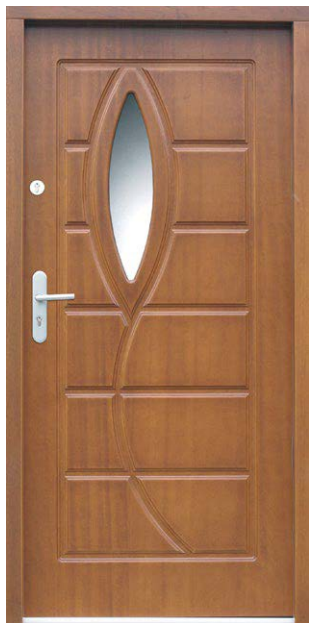

P30

SOSNA **6350 zł***
DĄB / MERANTI **6650 zł***