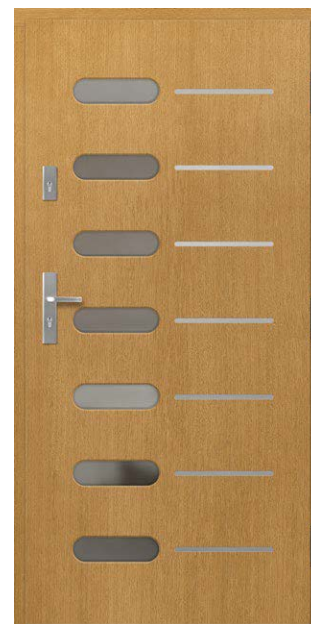

P134

SOSNA **5900 zł***
DĄB / MERANTI **6200 zł***

Dopłata za inox dwustronny 200 zł

P81

SOSNA **5900 zł***
DĄB / MERANTI **6200 zł***

Dopłata za inox dwustronny 200 zł

P64

SOSNA **5900 zł***
DĄB / MERANTI **6200 zł***