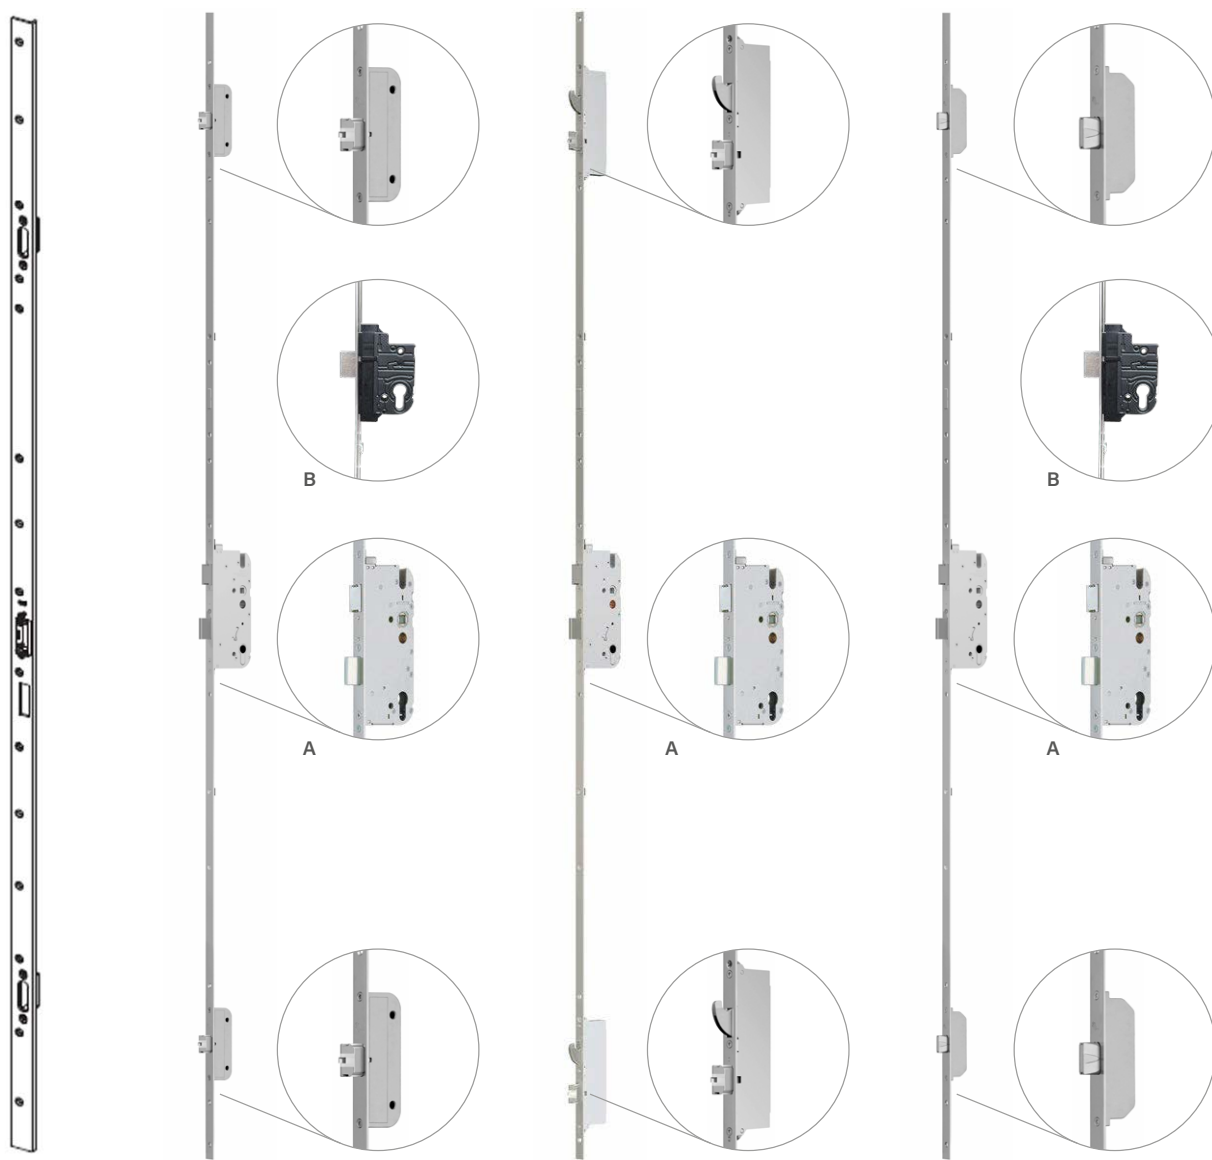

ZAMKI LISTWOWE

ZAMEK LISTWOWY GU Security Automatic lub MR 2 przy opcji z elektrozaczepekem

**ZAMEK LISTWOWY
NA JEDNĄ WKŁADKĘ:**
gr. 82 mm i 102 mm - standard
gr. 72 mm - 350 zł dopłaty

**ZAMEK LISTWOWY
NA DWIE WKŁADKI:**
gr. 82 mm - 50 zł dopłaty
gr. 72 mm - 400 zł dopłaty

**ZAMEK LISTWOWY ADR
5-PUNKTOWY NA 1 WKŁADKĘ**
- dopłata 600 zł do każdej grubości

Przy zastosowaniu zamka listwowego drzwi spełniają wymagania dla 2 klasy odporności na włamanie RC2

LISTWA ZACZEPOWA
za dopłatą 300 zł

**ZAMEK AUTOMATYCZNY
3- lub 4-punktowy**
na 1 lub 2 wkładki

**ZAMEK AUTOMATYCZNY
ADR 5-PUNKTOWY**
tylko na 1 wkładkę

**ZAMEK MR2
3- lub 4-punktowy**
na 1 lub 2 wkładki
- stosowany przy elektrozaczepek

A - ZAMEK GŁÓWNY
B - GÓRNY DODATKOWY ZAMEK