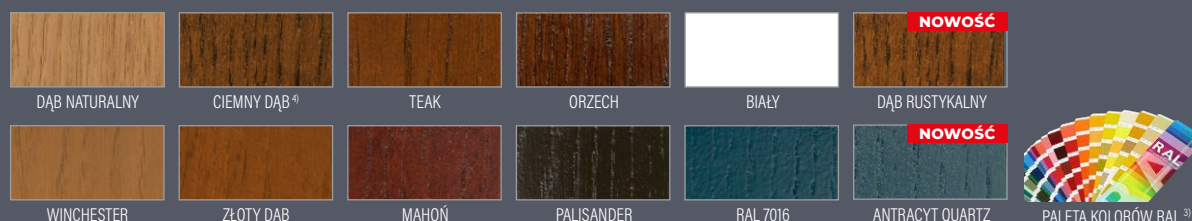

³⁾ dopłata 500 zł netto ⁴⁾ najbardziej zbliżony do koloru orzech PCV

Inox czarny lub inny kolor z palety RAL za dopłatą 100 zł.

NOWOŚĆ

P177

SOSNA **5900 zł***
DĄB / MERANTI **6200 zł***

Usłojenie sękatę za dopłatą,
dopłata za inox dwustronny 400 zł