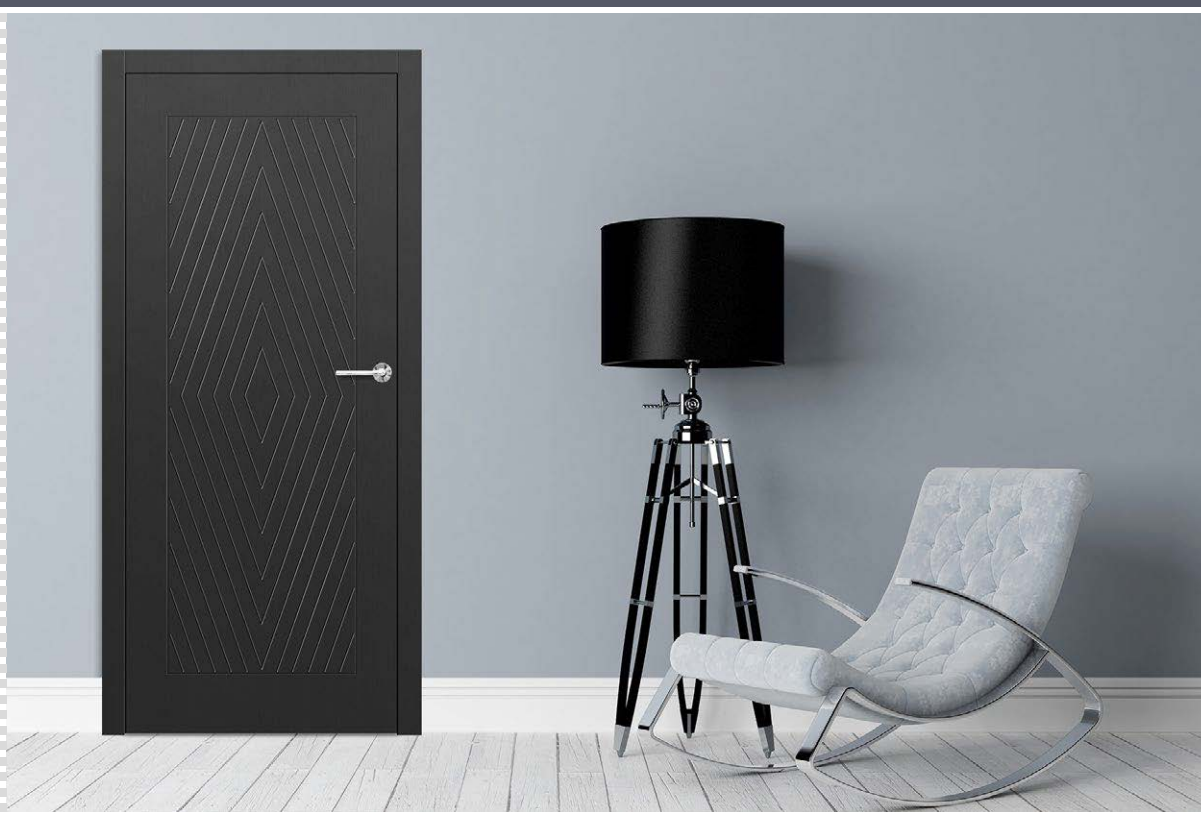

TURAN 3, klamka BELLA slim chrom błyszczący