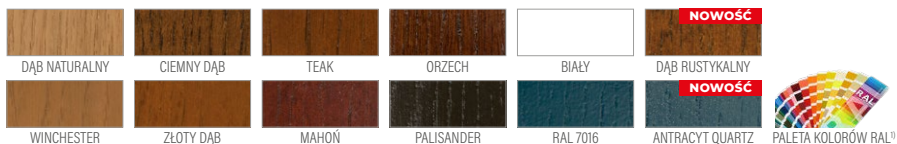

P50

SOSNA **5700 zł***
 DĄB / MERANTI **6000 zł***

P22

SOSNA **6350 zł***
 DĄB / MERANTI **6650 zł***

P34

SOSNA **6350 zł***
 DĄB / MERANTI **6650 zł***

DOPLATA DO GRUBOŚCI

◀82▶ **+800 zł,** ◀102▶ **+2200 zł**