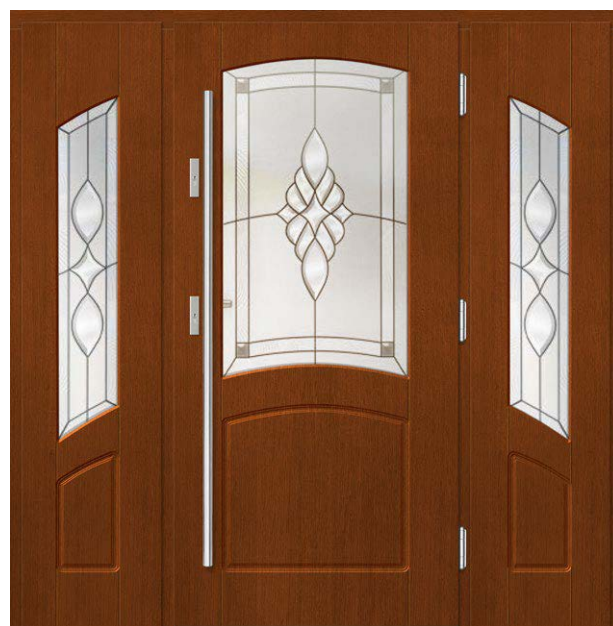

ZE SZKŁEM ZLICOWANYM Z POWIERZCHNIĄ SKRZYDŁA
(możliwość wykonania tylko przy drzwiach bezprzylgowch)

P158

P154

P174
+ DOSTAWKA STAŁA SZKLONA W OŚCIEŻNICY

P163
+ DOSTAWKI STAŁE SZKLONE W OŚCIEŻNICY

P169
+ DOSTAWKA STAŁA SZKLONA (IMITACJA SKRZYDŁA)