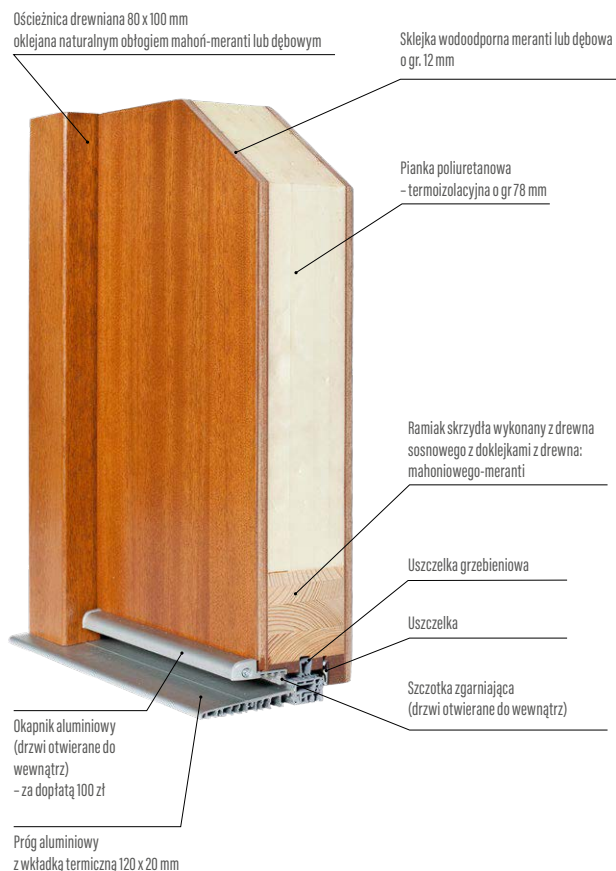

Ościeżnica

- drewno klejone warstwowo z doklejkami mahoń-meranti lub dąb o wymiarach 100 mm x 80 mm
- próg aluminiowy z przegrodą termiczną lub drewniany

Wykończenie

- pięciokrotne malowanie metodą hydrodynamiczną farbami wodorozcieńczalnymi wg palety kolorów ERKADO lub kryjącymi RAL za dopłatą oprócz RAL 9016 (biały) i RAL 7016 (antracyt) (str. 105)

Wymiary

- typowe wg tabeli (str. 104)
- dostępne są w wymiarach niestandardowych bez dopłaty za nietypowy wymiar. Dopłata obejmuje wyłącznie drzwi: wyższe niż 214 cm i szersze niż 106 cm.

Wypożyczenie standardowe

- zamek listwowy na 1 wkładkę, rozstaw 92 mm
- trzy zawiasy regulowane w trzech płaszczyznach „3D”
- próg aluminiowy z przegrodą termiczną lub drewniany
- blachy ozdobne, nierdzewne w wybranych modelach

Wypożyczenie za dopłatą

- klamka
- wkładki 60/65
- pochwyt
- zamek biometryczny
- wizjer
- elektrozaczep
- wkładka termoizolacyjna do progu
- okapnik aluminiowy (drzwi otwierane do wewnątrz)
- kontrakton alarmowy