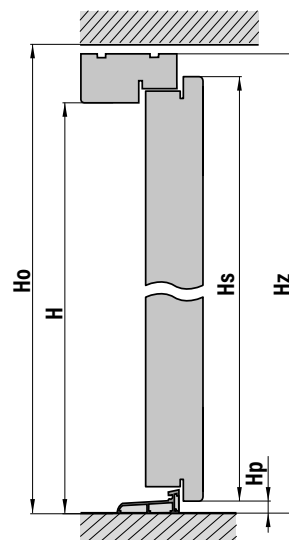

FELC NA PRZYLDZE SKRZYDŁA 18 mm

zalety:

- lepsze doszczelnienie skrzydła do ościeżnicy
- pełne krycie blach zaczepowych