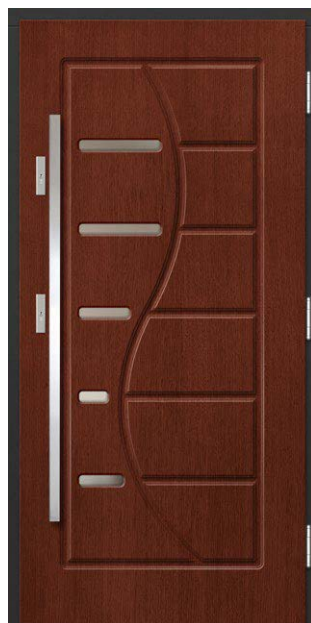

P24

SOSNA	6350 zł*
DĄB / MERANTI	6650 zł*