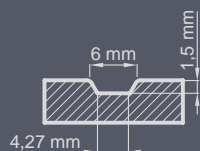

PŁYTKIE FREZOWANIE