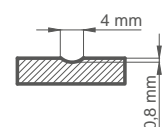

DOSTĘPNE SZEROKOŚCI SKRZYDEŁ

- 60 70 80 90 100 **POD WYMIAR**

MILDA

cena za skrzydło w standardowej wysokości do 215 cm **1870 zł***
+ cena ościeżnicy na str. 96

PRZEKRÓJ DRZWI

WYKOŃCZENIE

FREZOWANIE

¹⁾ dopłata 300 zł, ²⁾ dopłata 500 zł – kierunek ustojenia może być pionowy lub poziomy, dla drzwi pełnych lub z płytkim frezowaniem