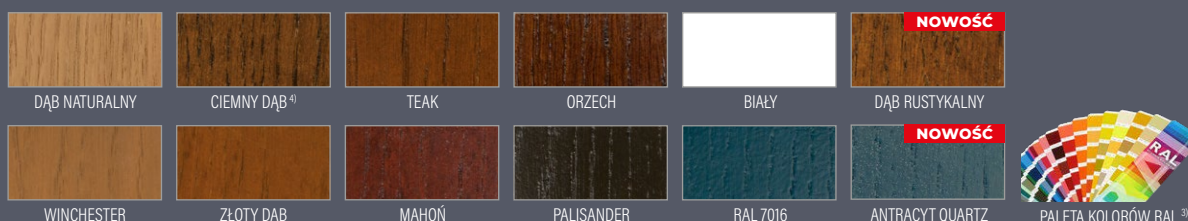

³⁾ dopłata 500 zł netto ⁴⁾ najbardziej zbliżony do koloru orzech PCV

P120

SOSNA **6300 zł***
 DĄB / MERANTI **6600 zł***

Szkoło czarne ze środkiem przeziernym

P121

SOSNA **6300 zł***
 DĄB / MERANTI **6600 zł***