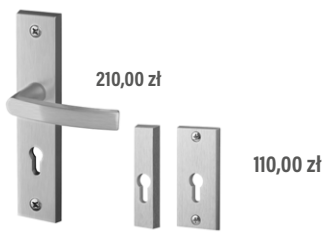

KLAMKI I ROZETY do pochwytów jednostronnych

AXA SOLO
kolor INOX lub czarna