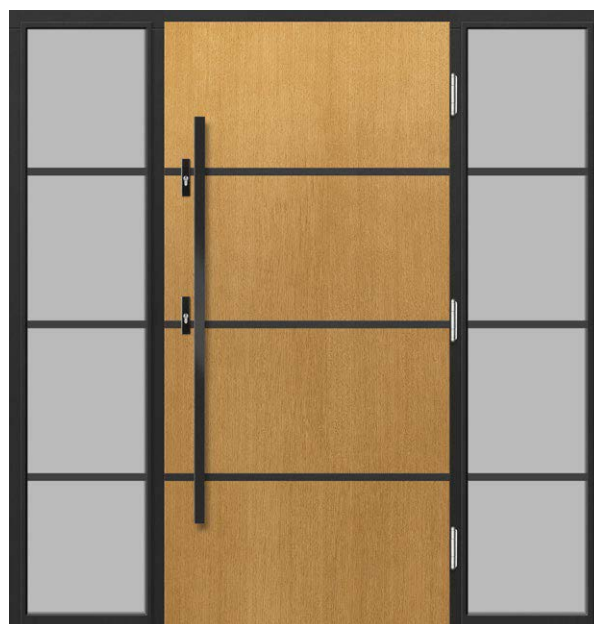

P155
+ DOSTAWKI STAŁE SZKLONE