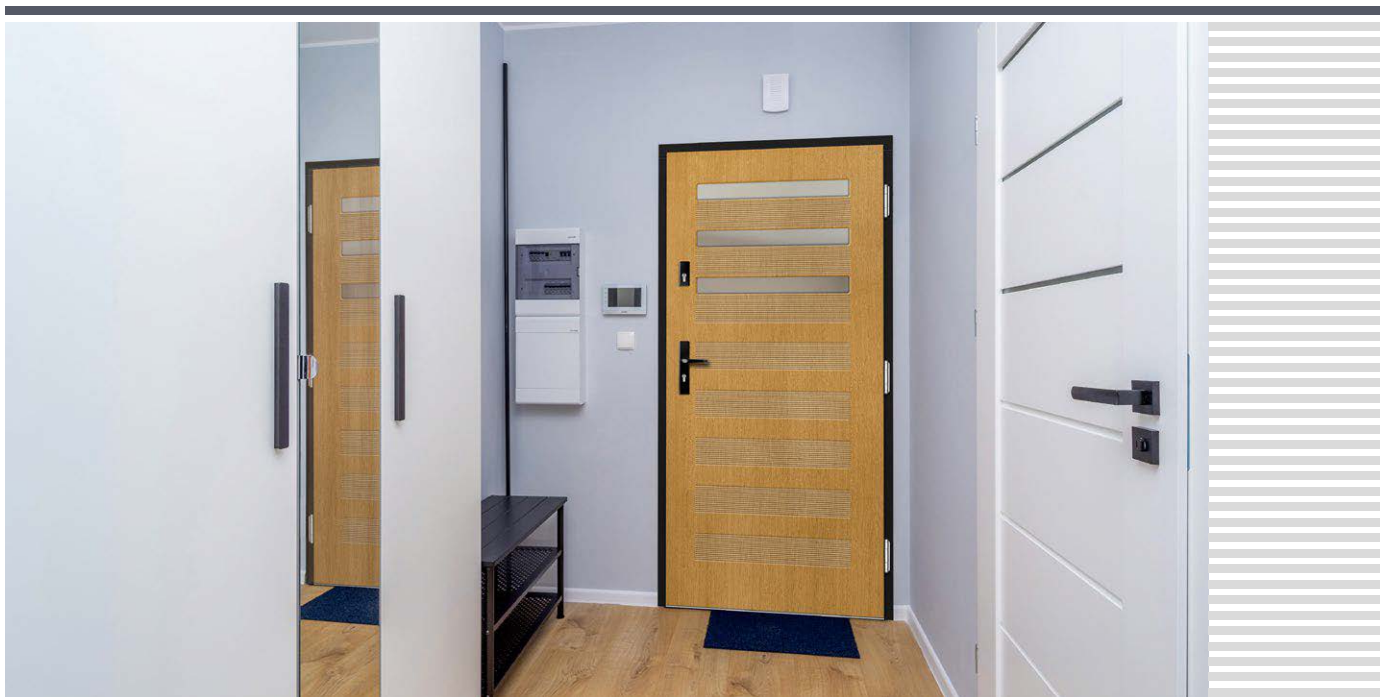

*) Podana cena dotyczy drzwi gr. 72 mm DĄB/MERANTI/SOSNA.

DRZWI BEZPRZYLGOWE – dopłata 2100 zł netto do ceny drzwi w gr. 82 i 102 mm w wersji przylgowej. Dopłata do zawiasów bezprzylgowych w kolorze czarnym – 400 zł netto. Drzwi ERKADO dostępne są w wymiarach niestandardowych **bez dopłaty** za nietypowy wymiar. Dopłata obejmuje wyłącznie drzwi: wyższe niż 212 cm i szersze niż 102 cm. Podane ceny są cenami netto – nie zawierają podatku VAT.