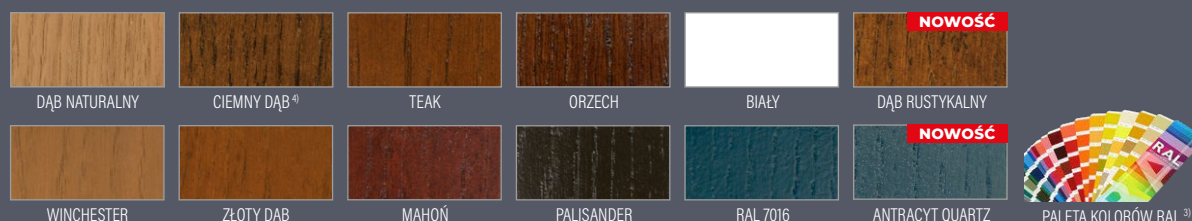

³⁾ dopłata 500 zł netto ⁴⁾ najbardziej zbliżony do koloru orzech PCV