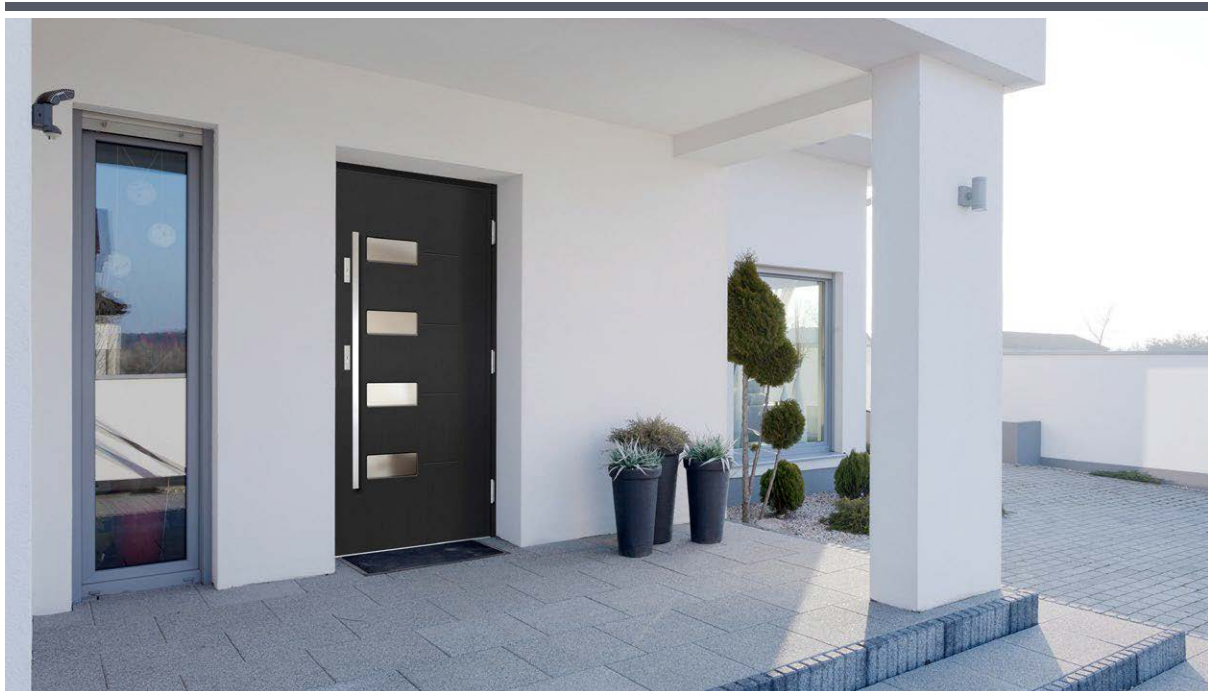

MAHOŃ

PALISANDER

RAL 7016

ANTRACYT QUARTZ

PALETA KOLORÓW RAL[®]

¹⁾ dopłata 500 zł netto

*) Podana cena dotyczy drzwi gr. 72 mm DĄB/MERANTI/SOSNA.

DRZWI BEZPRZYLGOWE – dopłata 2100 zł netto do ceny drzwi w gr. 82 i 102 mm w wersji przylgowej. Dopłata do zawiasów bezprzylgowych w kolorze czarnym – 400 zł netto. Drzwi ERKADO dostępne są w wymiarach niestandardowych **bez dopłaty** za nietypowy wymiar. Dopłata obejmuje wyłącznie drzwi: wyższe niż 212 cm i szersze niż 102 cm. Podane ceny są cenami netto – nie zawierają podatku VAT.