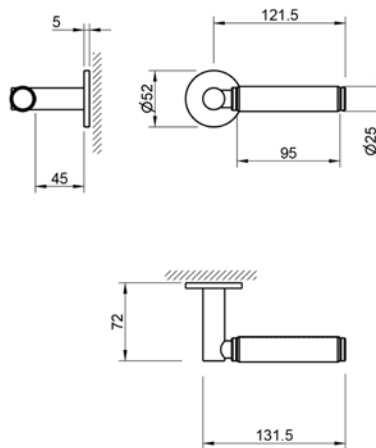

4200/200 5S

5S LEATHER

KLAMKA

do drzwi wewnętrznych

REF. 4200/200 5S

DEDYKOWANE ROZETY

4045 5S

4046 5S

4041 5S