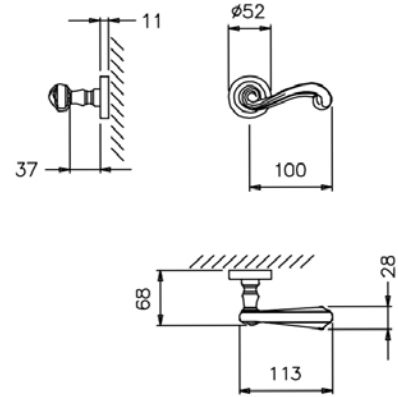

738
CLASSIC

KLAMKA

DEDYKOWANE ROZETY

do drzwi wewnętrznych

REF. 738

786

787

800