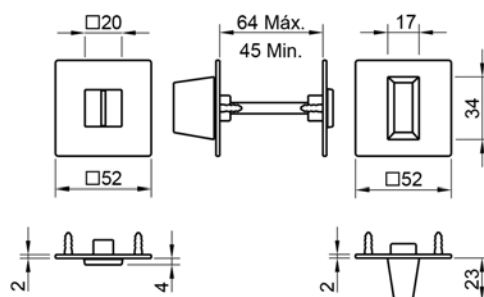

4032 MQ

ROZETA
na klucz pokojowy BB

4033 MQ

ROZETA
na wkładkę patentową PZ

3175 MQ

ROZETA
do drzwi łazienkowych WC

DOSTĘPNE WYKOŃCZENIA

(16)