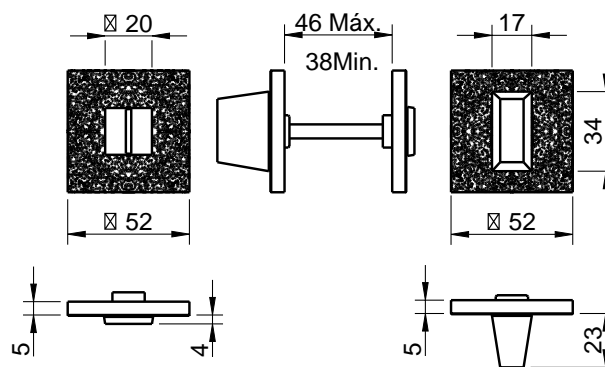

4240 5SQ/T3

ROZETA
do drzwi łazienkowych WC