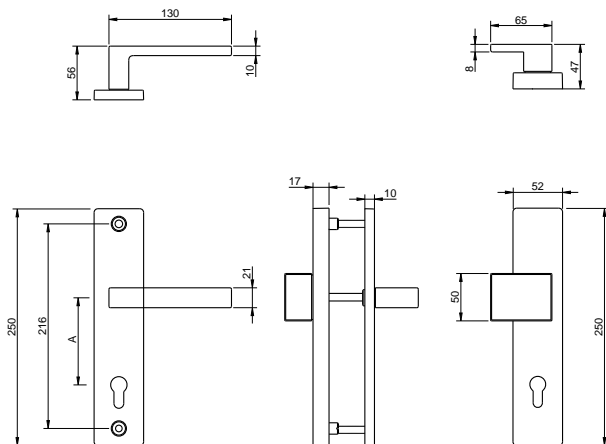

DOSTĘPNE WYKOŃCZENIA

(96)

(153)

DODATKOWE INFORMACJE

CENA

Klamka dostępna w wariantach: klamko-klamka. Model można połączyć z dowolną rekojescią klamek z serii TIMM.