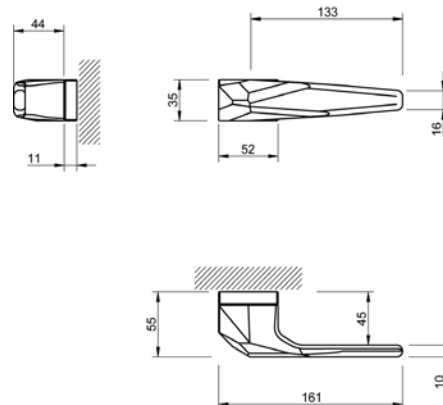

4003 RE
ICE COLLECTION

KLAMKA

DEDYKOWANE ROZETY

do drzwi wewnętrznych

REF. 4003 RE

4065 RE

4119 Q

4075 RE

(01)
złoto

(03)
chrom

(96)
chrom satyna

(155)
czarny mat velvet