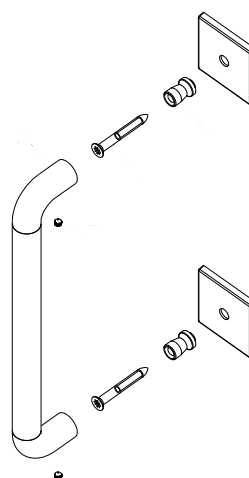

4191 5SQ

ANTABA
do drzwi wewnętrznych / zewnętrznych

DOSTĘPNE WYKOŃCZENIA

DODATKOWE INFORMACJE

CENA

03

okucia
do drzwi
szklanych

GLASS HARDWARE