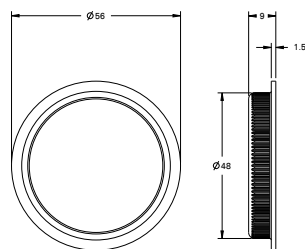

7503

UCHWYT

do zamka hakowego, bez otworu

7504

UCHWYT

do zamka hakowego, bez otworu

DOSTĘPNE WYKOŃCZENIA

---

(16)

(153)

DODATKOWE INFORMACJE

CENA

7503

7504