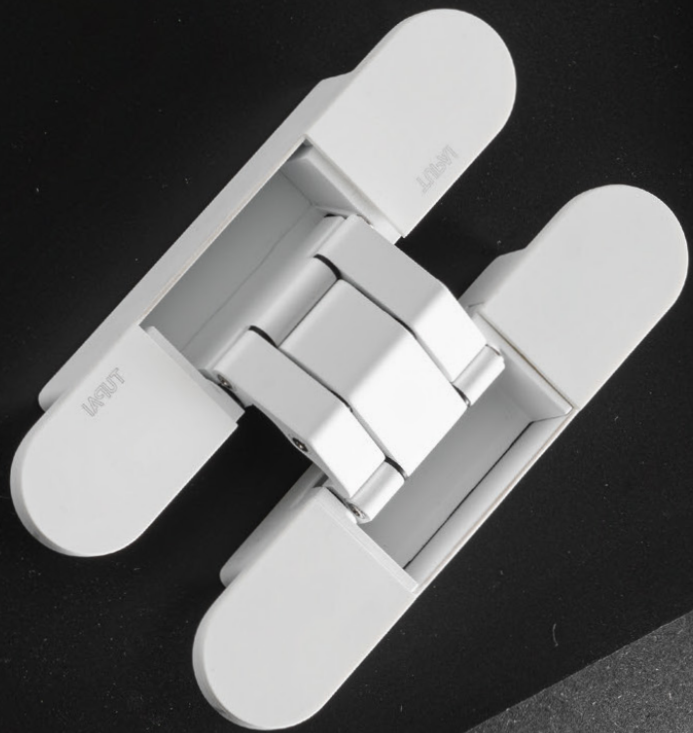

CENA

2865

BLACHA ZACZEPOWA
do zamków magnetycznych

DOSTĘPNE WYKOŃCZENIA

DODATKOWE INFORMACJE

CENA

AKCESORIA

UŻYTECZNA kolekcja akcesoriów do drzwi, doskonale współgrająca z bogatą ofertą okuć Tupai. Obejmuje zawiasy, stopery drzwiowe oraz elementy montażowe o wysokiej użyteczności.