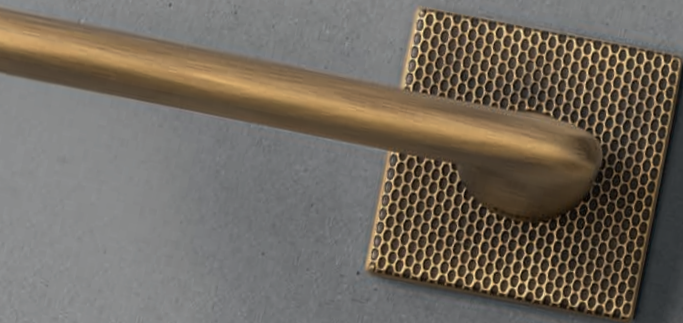

(160) PVD miedź matowa

(186) corten
NEW

(77) patyna antyczna mat

(46) antyczne złoto

(47) antyczne srebro

01

klamki do drzwi wewnętrznych

T2 waterfall