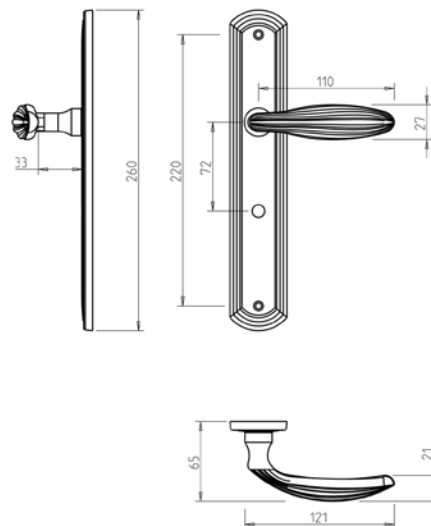

1911 WC 72mm

CLASSIC