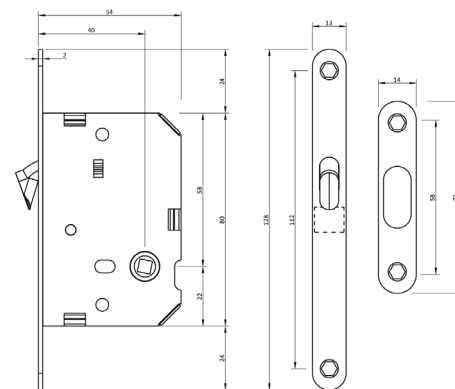

3853 WC

ZAMEK

hakowy, łazienkowy WC

DOSTĘPNE WYKOŃCZENIA

(03)

(158)

DODATKOWE INFORMACJE

CENA

3851 BB

3852 PZ

3853 WC