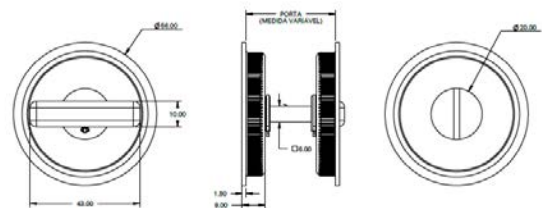

UCHWYT
do zamka hakowego, na wkładkę

3975