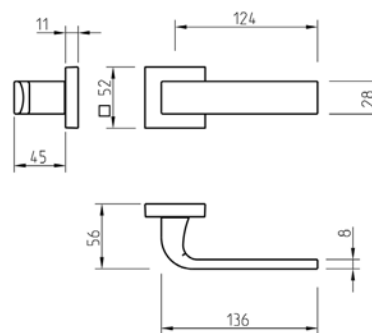

CENA

DODATKOWE INFORMACJE

Aktualną cenę można sprawdzić po zeskanowaniu kodu QR.

2732 Q

11 MM

KLAMKA

do drzwi wewnętrznych

REF. 2732 Q