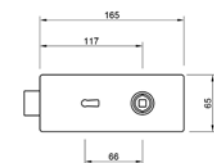

4014

ZAMEK | do drzwi szklanych, bez otworu

4015 PZ

ZAMEK | do drzwi szklanych, na wkładkę PZ

4025 BB

ZAMEK | do drzwi szklanych, na klucz BB

4026 WC

ZAMEK | do drzwi szklanych, łazienkowych WC

DOSTĘPNE WYKOŃCZENIA

(03)

(96)

(158)

DODATKOWE INFORMACJE

CENA

4014

4015 PZ

4025 BB

4026 WC