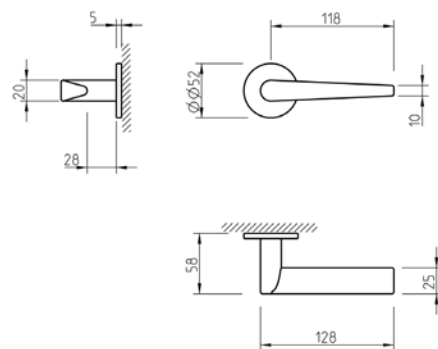

(153)
czarny

CENA

DODATKOWE INFORMACJE

Aktualną cenę można sprawdzić po zeskanowaniu kodu QR.

1967 5S

5S LINE

KLAMKA

DEDYKOWANE ROZETY