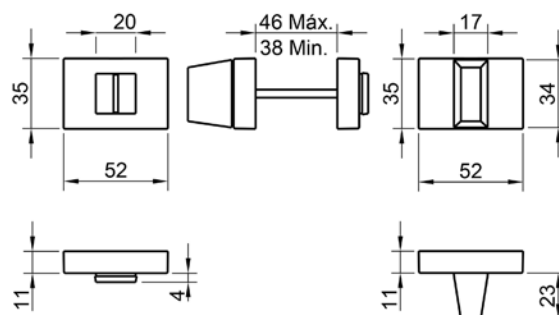

4075 RE

ROZETA
do drzwi łazienkowych WC