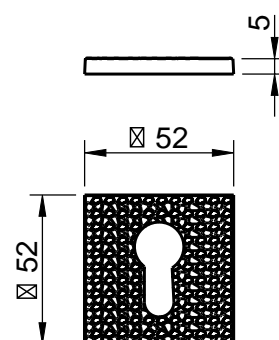

4230 5SQ/T1

ROZETA
na wkładkę patentową PZ