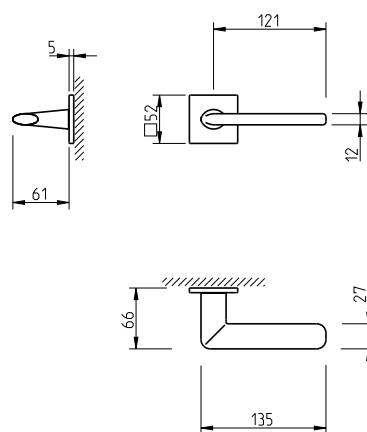

Aktualną cenę można sprawdzić po zeskanowaniu kodu QR.

3098 5SQ
5S LINE

KLAMKA

DEDYKOWANE ROZETY

do drzwi wewnętrznych

REF. 3098 5SQ

4048 5SQ

4049 5SQ