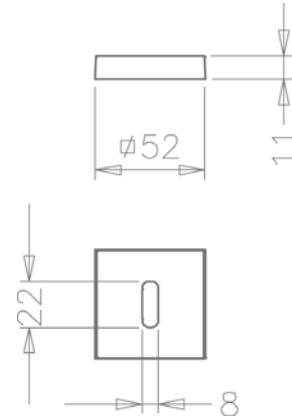

800

ROZETA
do drzwi łazienkowych WC

DOSTĘPNE WYKOŃCZENIA

CENA

1998 Q

ROZETA
na klucz pokojowy BB

1999 Q

ROZETA
na wkładkę patentową PZ