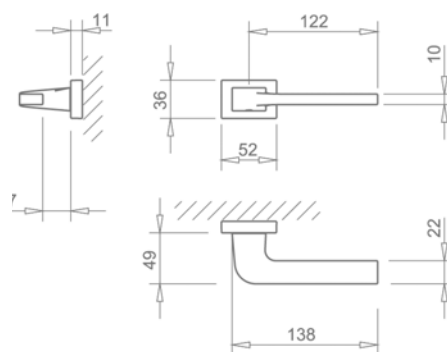

3097 RE
RECTANGULAR

KLAMKA

DEDYKOWANE ROZETY

do drzwi wewnętrznych

REF. 3097 RE

1985 RE

1999 Q

3045 RE

CENA

DODATKOWE INFORMACJE

Aktualną cenę można sprawdzić po zeskanowaniu kodu QR.