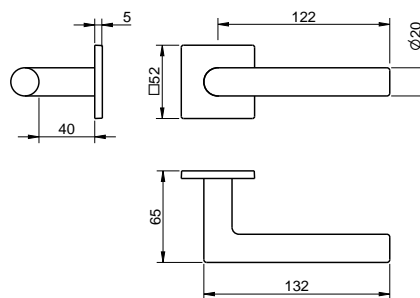

4152 5SQ

5S LINE

KLAMKA

do drzwi wewnętrznych

REF. 4152 5SQ

DEDYKOWANE ROZETY

4048 5SQ

4049 5SQ

4040 5SQ

(96)
chrom satyna

(141)
tytan

(142)
nikiel perła

(152)
biały

(153)
czarny

CENA

DODATKOWE INFORMACJE

Aktualną cenę można sprawdzić po zeskanowaniu kodu QR.