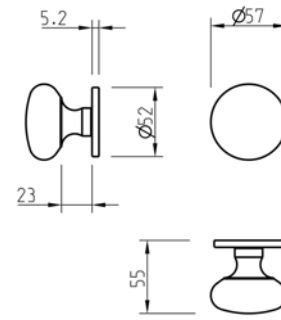

(158)
mosiądz satyna mat

CENA

DODATKOWE INFORMACJE

Gałka dostępna w wariantach: jednostronna stała | dwustronna ruchoma | dwustronna stała.

589 5S

5S LINE

GAŁKA

do drzwi wewnętrznych