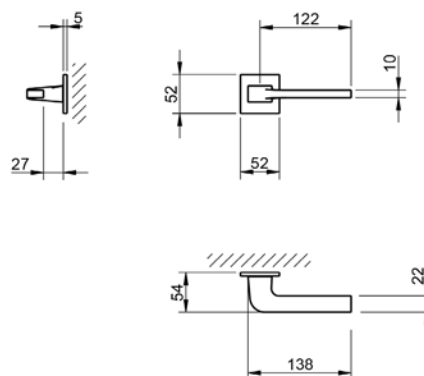

(158)
mosiądz satyna mat

CENA

DODATKOWE INFORMACJE

Aktualną cenę można sprawdzić po zeskanowaniu kodu QR.

REF. 4007 5SQ

4007 5SQ

5S LINE

KLAMKA