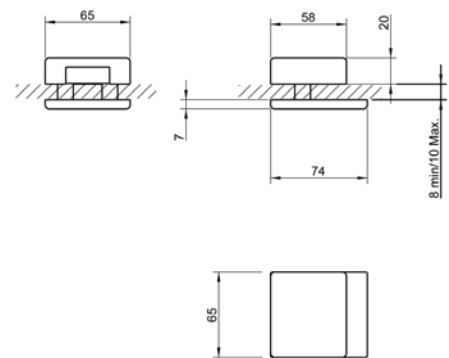

ZAWIAS

poziomy do drzwi szklanych

4019