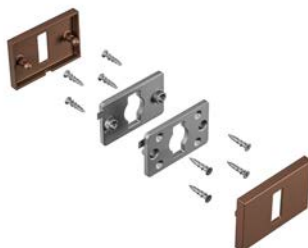

_ ANGULUS 5RE LINE

VIDEO

5RE ANGULUS

5S ROUND

5S SQUARE