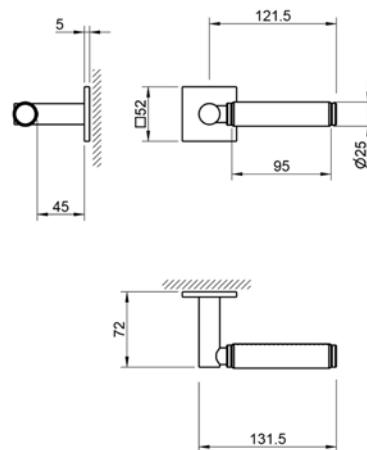

CENA

DODATKOWE INFORMACJE

Aktualną cenę można sprawdzić po zeskanowaniu kodu QR.

4200/202 5SQ

5S LEATHER

KLAMKA

do drzwi wewnętrznych

REF. 4200/202 5SQ