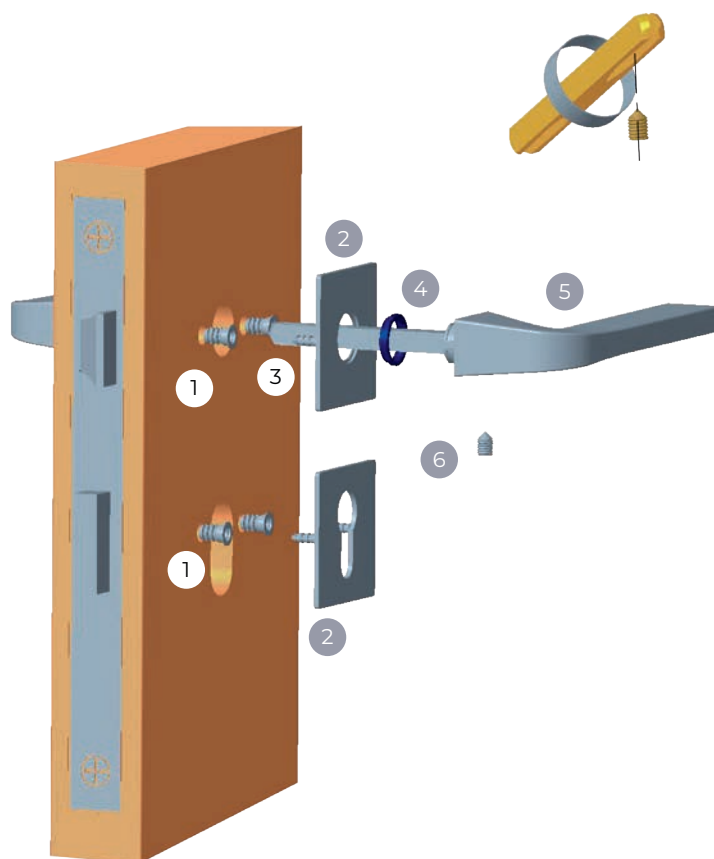

_ RECTANGULAR LINE

_ 11MM LINE

_ WINDOW HANDLE