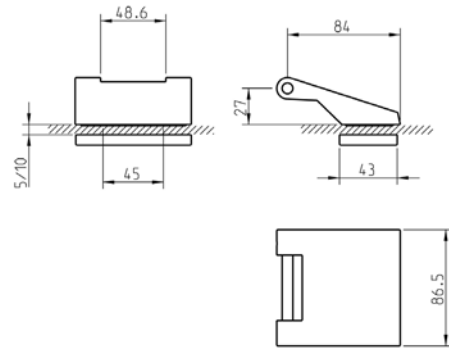

CENA

4010

4011 PZ

4021 BB

4022 WC

3696

ZAWIAS

pionowy do drzwi szklanych