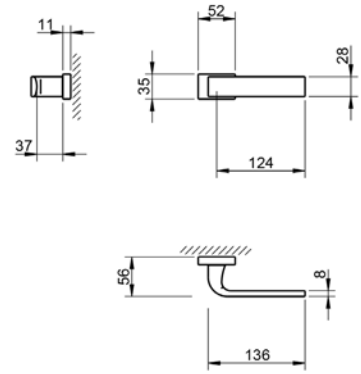

2732 RE

RECTANGULAR

KLAMKA

DEDYKOWANE ROZETY

do drzwi wewnętrznych

REF. 2732 RE

1985 RE

1999 Q

3045 RE

(96)
chrom satyna

(141)
tytan

(142)
nikiel perła

(153)
czarny

CENA

DODATKOWE INFORMACJE

Aktualną cenę można sprawdzić po zeskanowaniu kodu QR.