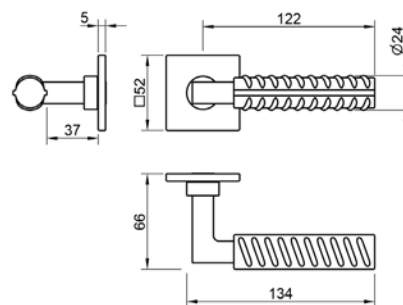

4210 5SQ

5S LINE

KLAMKA

do drzwi wewnętrznych

REF. 4210 5SQ

DEDYKOWANE ROZETY

4048 5SQ

4049 5SQ

4040 5SQ

(03)

chrom

(158)

mosiądz satyna mat

(195)

chrom i czarny

CENA

DODATKOWE INFORMACJE

Aktualną cenę można sprawdzić po zeskanowaniu kodu QR.