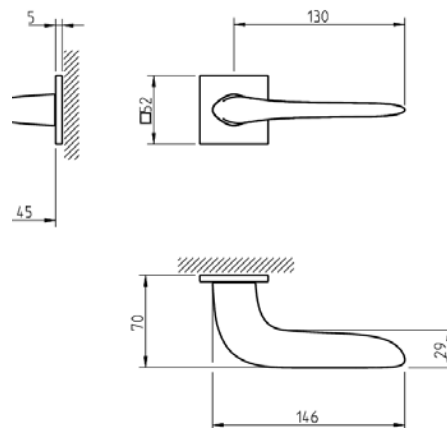

4163 5SQ
5S LINE

KLAMKA

DEDYKOWANE ROZETY

do drzwi wewnętrznych

REF. 4163 5SQ

4048 5SQ

4049 5SQ

4040 5SQ

(01)
złoto

(03)
chrom

(96)
chrom satyna

(141)
tytan

(142)
nikiel perła

(153)
czarny