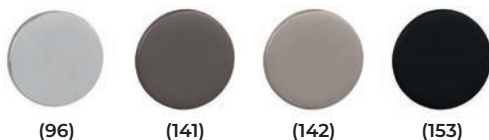

DOSTĘPNE WYKOŃCZENIA

(96)

(141)

(142)

(153)

CENA

DODATKOWE INFORMACJE

Aktualną cenę można sprawdzić po zeskanowaniu kodu QR. W zamówieniu należy podać, na której rękojeści ma znajdować się przycisk.