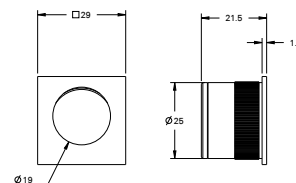

3919

NAPARSTEK
do zamka hakowego

3925

UCHWYT
do zamka hakowego, na klucz

3923

UCHWYT
do zamka hakowego, na wkładkę

3976

UCHWYT
do zamka hakowego, WC

DOSTĘPNE WYKOŃCZENIA

(16)

(153)

DODATKOWE INFORMACJE

CENA

3919

3925

3923

3976