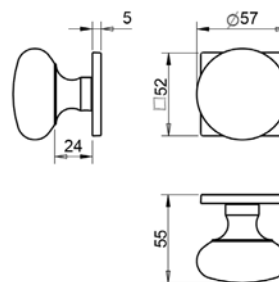

(141)
tytan

(142)
nikiel perła

(153)
czarny

CENA

DODATKOWE INFORMACJE

Gałka dostępna w wariantach: jednostronna stała | dwustronna ruchoma | dwustronna stała.

589 5SQ
5S LINE

GAŁKA