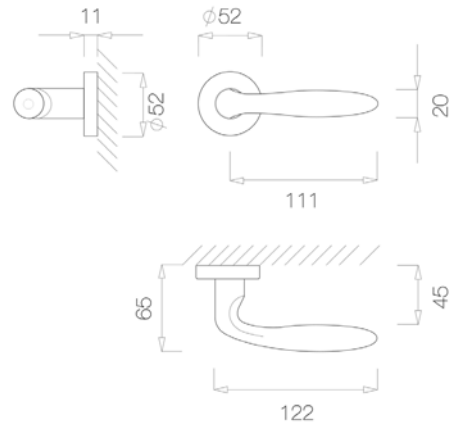

1908
CLASSIC

KLAMKA

DEDYKOWANE ROZETY

do drzwi wewnętrznych

REF. 1908

1965

1966

806

(01)
złoto

(03)
chrom

(77)
patyna antyczna mat

(142)
nikiel perła

(153)
czarny