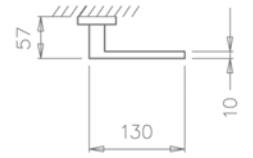

2275 RE

RECTANGULAR