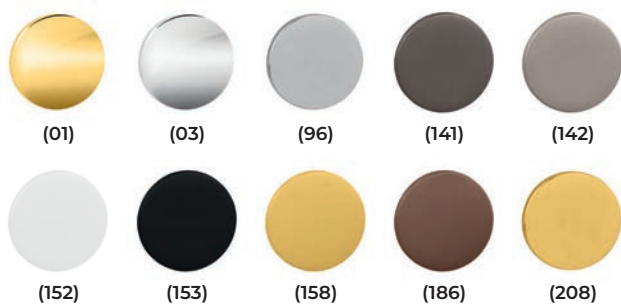

4049 5SQ

ROZETA
na wkładkę patentową PZ

4040 5SQ

ROZETA
do drzwi łazienkowych WC

DOSTĘPNE WYKOŃCZENIA

CENA

5RE ANGULUS

NOWOCZESNA kolekcja klamek na rozetach ukrytych w nowej odśłonie, na szyldach o grubości zaledwie 5mm. Udoskonalona wersja najchętniej wybieranych modeli zapewniająca niezwykle łatwy i szybki montaż.