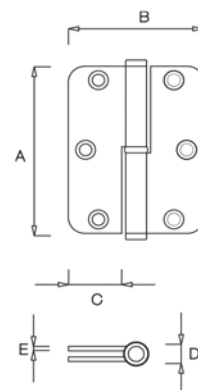

1722

ZAWIAS

do drzwi wewnętrznych / zewnętrznych

1892

ZAWIAS

do drzwi wewnętrznych / zewnętrznych

REF	A	B	C	D	E	WAGA DRZWI
1722	90	65	25	12	2,5	40 kg
1892	90	65	25	12	2,5	40 kg

DOSTĘPNE WYKOŃCZENIA

DODATKOWE INFORMACJE

CENA

1722

1892