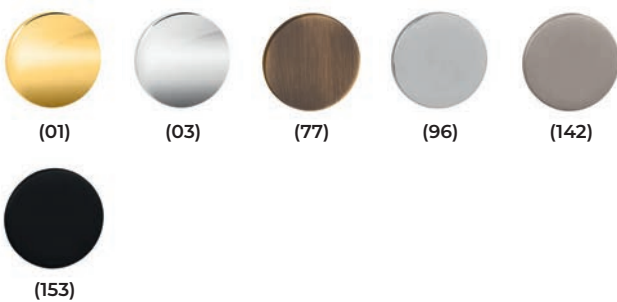

DOSTĘPNE WYKOŃCZENIA