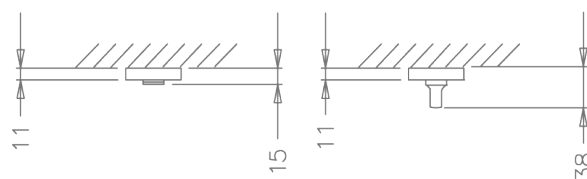

AP 2008

ROZETA | na klucz pokojowy BB

AP 2009

ROZETA | na wkładkę patentową PZ

AP 2147

ROZETA | do drzwi łazienkowych WC

AP 2184

ROZETA | do drzwi łazienkowych WC ze wskaźnikiem wolne/zajęte

DOSTĘPNE WYKOŃCZENIA

CENA