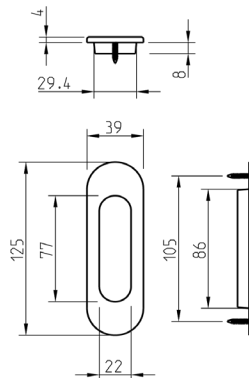

4052

UCHWYT

do drzwi przesuwnych

4053

UCHWYT

do drzwi przesuwnych

DOSTĘPNE WYKOŃCZENIA

DODATKOWE INFORMACJE

CENA

4052

4053