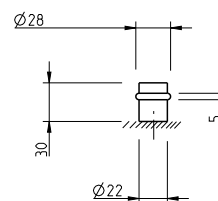

115

stoper drzwiowy

1699

stoper drzwiowy