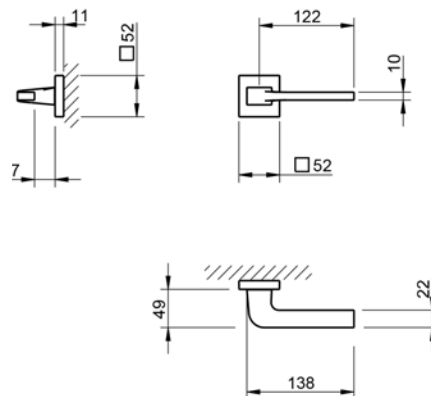

(153)

czarny

CENA

DODATKOWE INFORMACJE

Aktualną cenę można sprawdzić po zeskanowaniu kodu QR.

3097 Q
11 MM

KLAMKA

DEDYKOWANE ROZETY