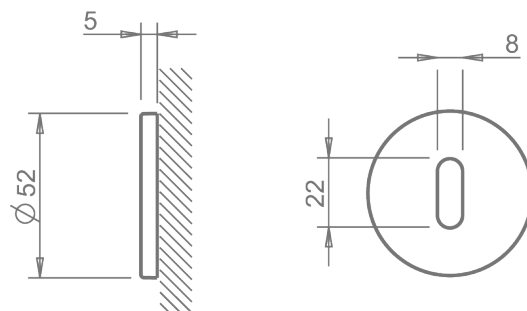

(01)
złoto

(03)
chrom

(153)
czarny

CENA

DODATKOWE INFORMACJE

Gałka dostępna w wariantach: dwustronna ruchoma.

4045 5S

ROZETA
na klucz pokojowy BB