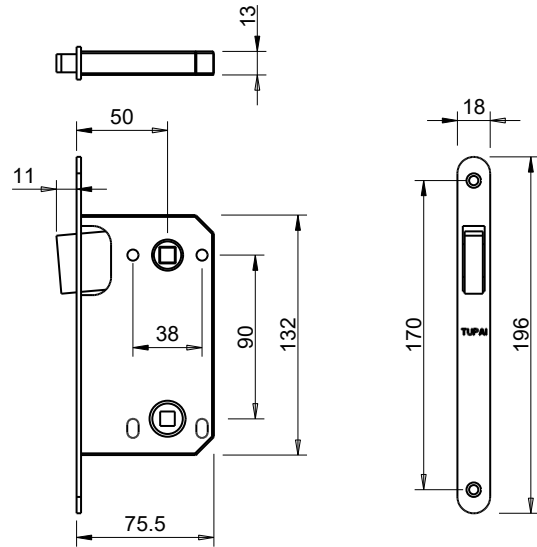

3599 WC

ZAMEK

magnetyczny, łazienkowy WC