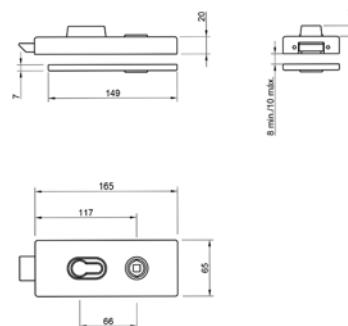

4011 PZ

ZAMEK | do drzwi szklanych, na wkładkę PZ