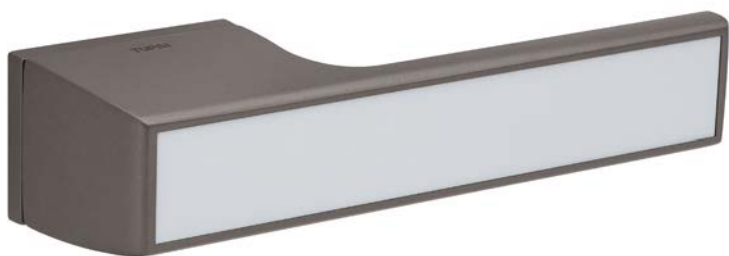

Aktualną cenę można sprawdzić po zeskanowaniu kodu QR. Model bez wstawki dekoracyjnej, do samodzielnej aranżacji.

3089/34 5RE

5RE ANGULUS

KLAMKA

do drzwi wewnętrznych

REF. 3089/34 5RE

DEDYKOWANE ROZETY

4085 5RE