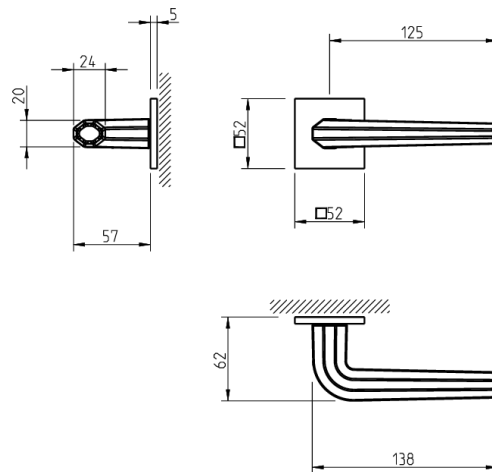

4160 5SQ

5S LINE