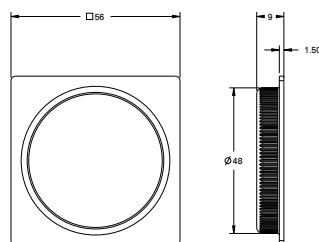

do zamka hakowego, bez otworu

7504

UCHWYT

do zamka hakowego, bez otworu

DOSTĘPNE WYKOŃCZENIA

(16)

(153)

DODATKOWE INFORMACJE