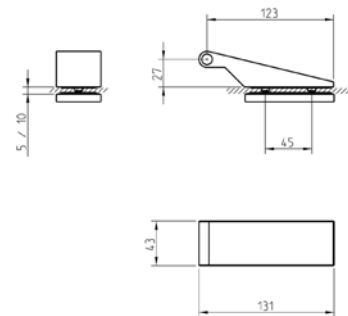

ZAWIAS

pionowy do drzwi szklanych

3697