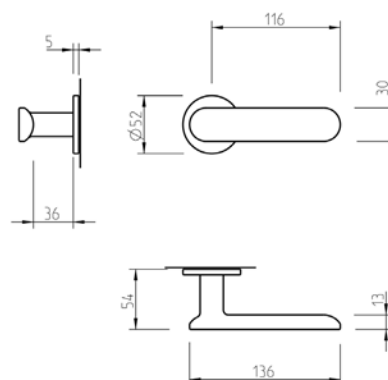

4006 5S
5S LINE

KLAMKA

do drzwi wewnętrznych

REF. 4006 5S

DEDYKOWANE ROZETY

4045 5S

4046 5S

4041 5S

(01)
złoto

(03)
chrom

(158)
mosiądz satyna mat