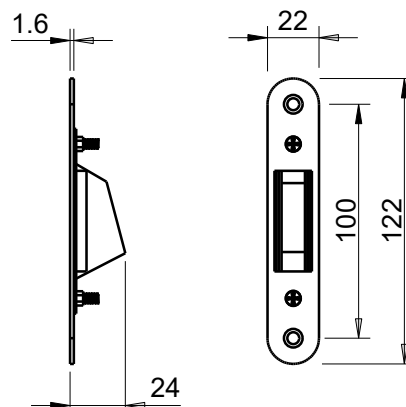

2865

BLACHA ZACZEPOWA
do zamków magnetycznych