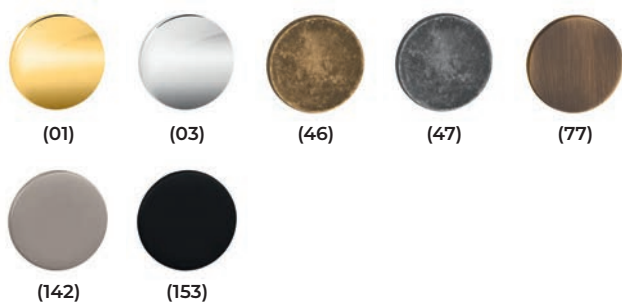

ROZETA
do drzwi łazienkowych WC

DOSTĘPNE WYKOŃCZENIA