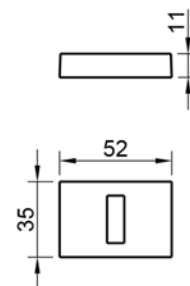

4065 RE

ROZETA
na klucz pokojowy BB