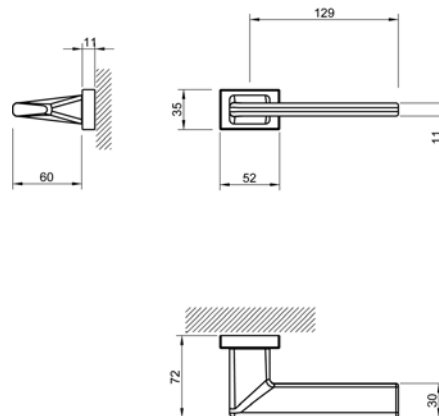

4140 RE
RECTANGULAR

KLAMKA

DEDYKOWANE ROZETY

do drzwi wewnętrznych

REF. 4140 RE

1985 RE

1999 Q

3045 RE

CENA

DODATKOWE INFORMACJE

Aktualną cenę można sprawdzić po zeskanowaniu kodu QR.