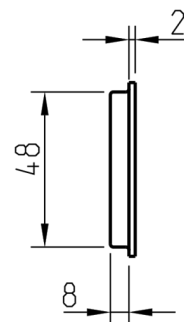

4129

UCHWYT

do drzwi przesuwnych, bez otworu