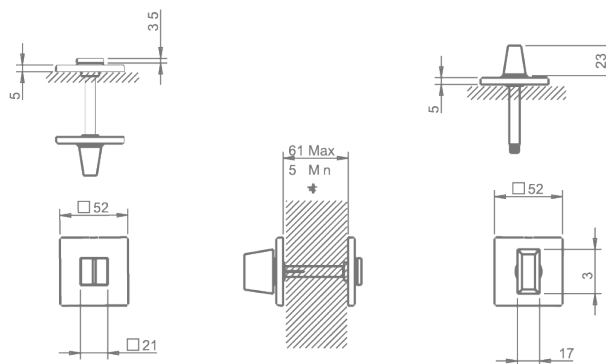

DOSTĘPNE WYKOŃCZENIA

(160)

(161)

CENA

(BB)

(PZ)

(WC)