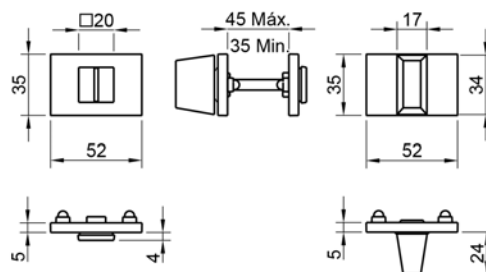

4085 5RE

ROZETA
na klucz pokojowy BB

4049 5SQ

ROZETA
na wkładkę patentową PZ

4086 5RE

ROZETA
do drzwi łazienkowych WC

DOSTĘPNE WYKOŃCZENIA

CENA