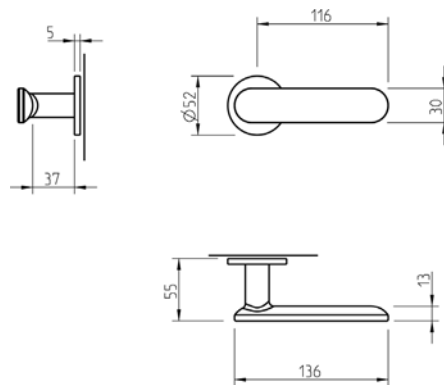

4158 5S
5S LINE

KLAMKA

do drzwi wewnętrznych

REF. 4158 5S

DEDYKOWANE ROZETY

4045 5S

4046 5S

4041 5S

CENA

DODATKOWE INFORMACJE

Aktualną cenę można sprawdzić po zeskanowaniu kodu QR.