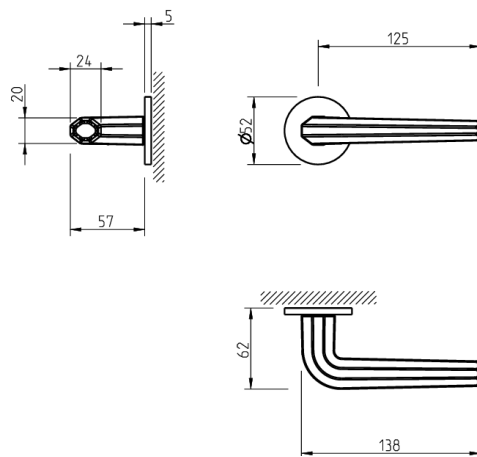

4160 5S

5S LINE

KLAMKA

DEDYKOWANE ROZETY

do drzwi wewnętrznych

REF. 4160 5S

4045 5S

4046 5S

4041 5S

(01)
złoto

(03)
chrom

(96)
chrom satyna

(141)
tytan

(142)
nikiel perła

(153)
czarny