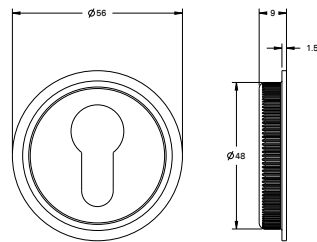

UCHWYT
do zamka hakowego, na klucz

3922