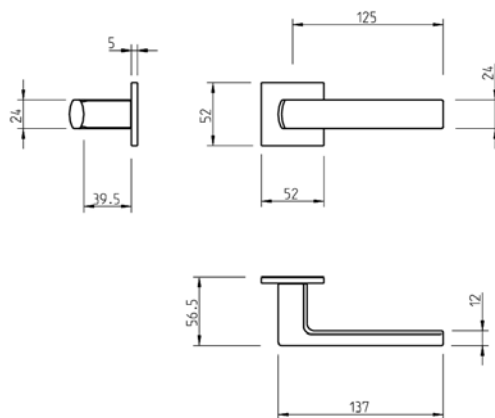

4161 5SQ

5S LINE