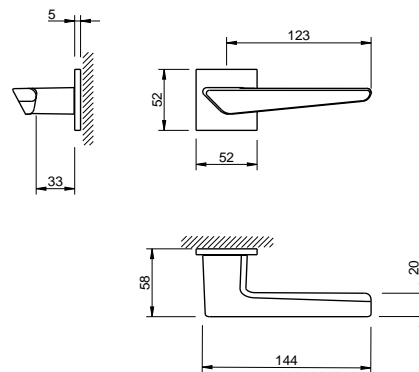

4154 5SQ

5S LINE

KLAMKA

do drzwi wewnętrznych

REF. 4154 5SQ

DEDYKOWANE ROZETY

4048 5SQ

4049 5SQ

4040 5SQ

(96)
chrom satyna

(141)
tytan

(142)
nikiel perła

(153)
czarny

(186)
corten

CENA

DODATKOWE INFORMACJE

Aktualną cenę można sprawdzić po zeskanowaniu kodu QR.