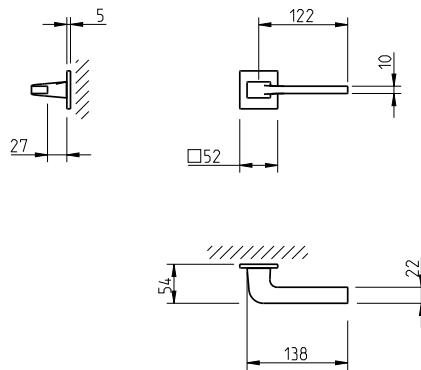

3097 5SQ
5S LINE

KLAMKA

DEDYKOWANE ROZETY

do drzwi wewnętrznych

REF. 3097 5SQ

4048 5SQ

4049 5SQ

4040 5SQ

CENA

DODATKOWE INFORMACJE

Aktualną cenę można sprawdzić po zeskanowaniu kodu QR.