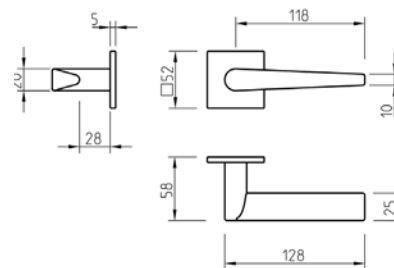

1967 5SQ

5S LINE