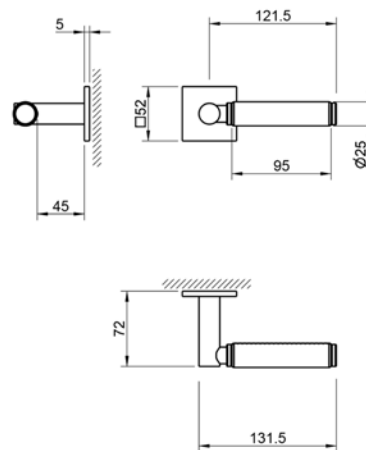

4200/200 5SQ

5S LEATHER

KLAMKA

do drzwi wewnętrznych

REF. 4200/200 5SQ

DEDYKOWANE ROZETY

4048 5SQ

4049 5SQ

4040 5SQ