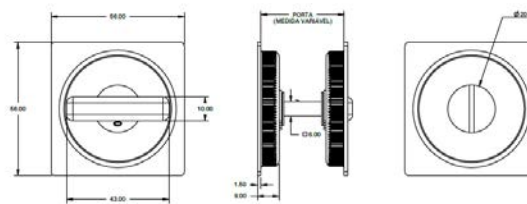

UCHWYT
do zamka hakowego, na klucz

3923

UCHWYT
do zamka hakowego, na wkładkę

3976

UCHWYT
do zamka hakowego, WC

DOSTĘPNE WYKOŃCZENIA

(16)

(153)