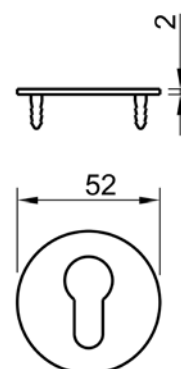

4030 MR

4031 MR

3174 MR

DOSTĘPNE WYKOŃCZENIA

(16)

(141)

(142)

(152)

(153)

CENA

(BB)

(PZ)

(WC)