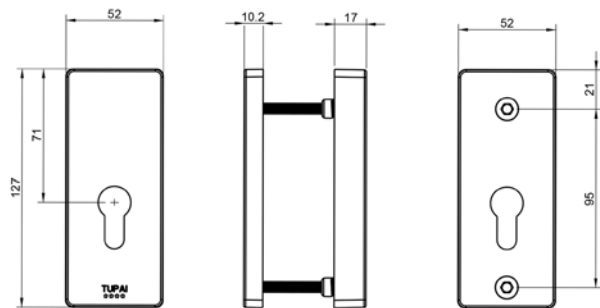

DOSTĘPNE WYKOŃCZENIA

DODATKOWE INFORMACJE

CENA

Klamka dostępna w wariantach: klamko-klamka. Model można połączyć z dowolną rekojescią klamek z serii TIMM.