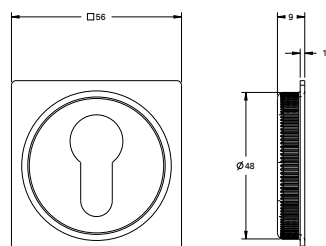

UCHWYT
do zamka hakowego, na klucz

3923

UCHWYT
do zamka hakowego, na wkładkę

3976

UCHWYT
do zamka hakowego, WC

DOSTĘPNE WYKOŃCZENIA

(16)

(153)