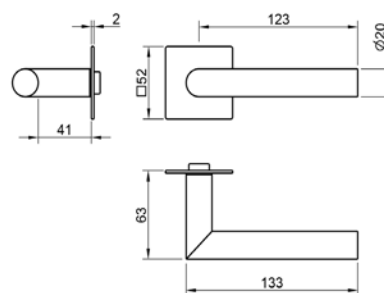

2002 MQ
INOX MINIMAL