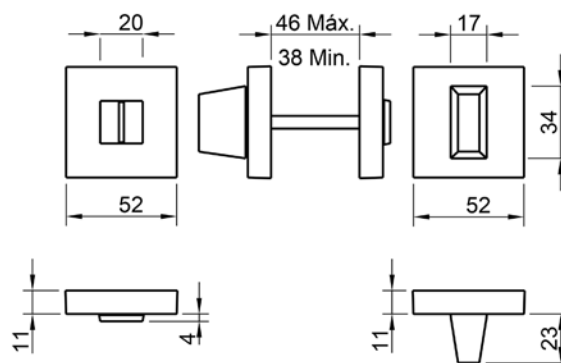

801 Q

ROZETA
do drzwi łazienkowych WC