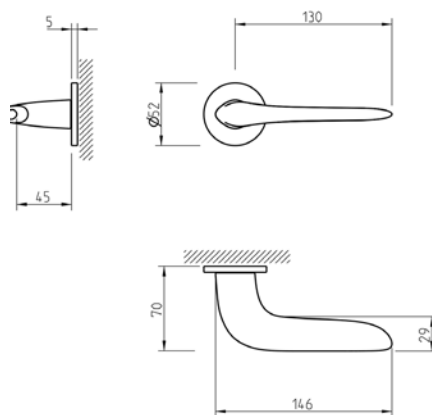

(142)
nikiel perła

(153)
czarny

CENA

DODATKOWE INFORMACJE

Aktualną cenę można sprawdzić po zeskanowaniu kodu QR.

4163 5S

5S LINE

KLAMKA