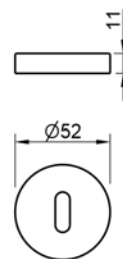

AP 2008

ROZETA | na klucz pokojowy BB

AP 2009

ROZETA | na wkładkę patentową PZ

AP 2147

ROZETA | do drzwi łazienkowych WC

AP 2184

ROZETA | do drzwi łazienkowych WC ze wskaźnikiem wolne/zajęte

DOSTĘPNE WYKOŃCZENIA

CENA