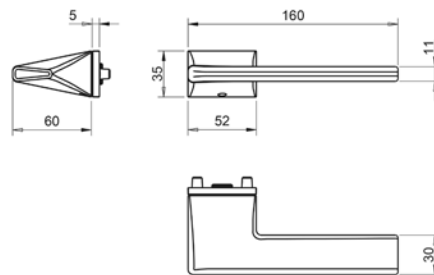

4130 5RE
5RE ANGULUS

KLAMKA

do drzwi wewnętrznych

REF. 4130 5RE

DEDYKOWANE ROZETY

4085 5RE

4049 5SQ

4086 5RE

(96)
chrom satyna

(141)
tytan

(142)
nikiel perła

(153)
czarny

(208)
złoty mat

CENA

DODATKOWE INFORMACJE

Aktualną cenę można sprawdzić po zeskanowaniu kodu QR.