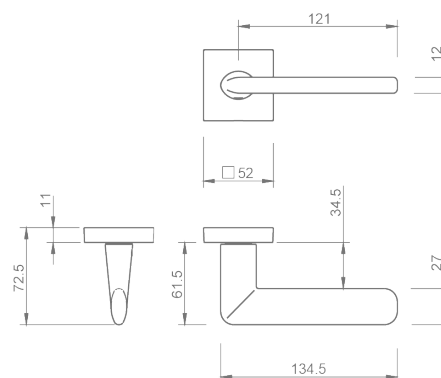

CENA

DODATKOWE INFORMACJE

Aktualną cenę można sprawdzić po zeskanowaniu kodu QR.

3098 Q

11 MM

KLAMKA

DEDYKOWANE ROZETY

do drzwi wewnętrznych