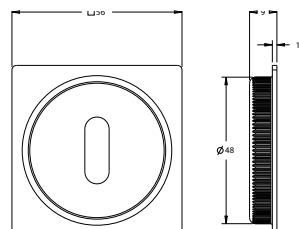

NAPARSTEK
do zamka hakowego

3925