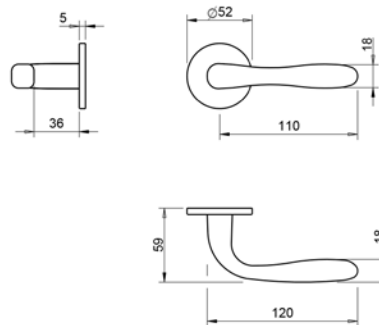

Aktualną cenę można sprawdzić po zeskanowaniu kodu QR.

294 5S
5S LINE

KLAMKA

DEDYKOWANE ROZETY

do drzwi wewnętrznych

REF. 294 5S

4045 5S

4046 5S