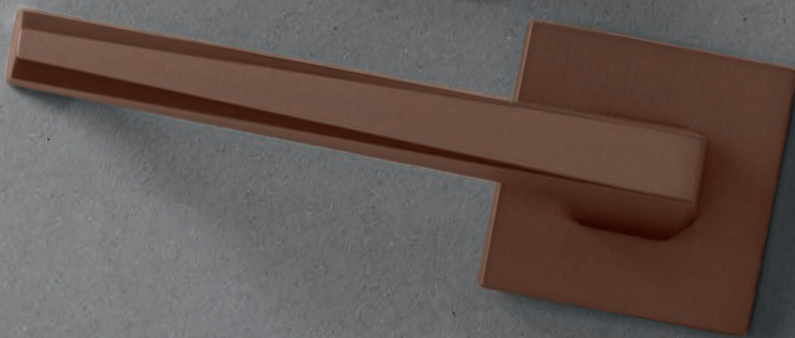

(160) PVD miedź matowa

(186) corten
NEW

(77) patyna antyczna mat

(46) antyczne złoto

(47) antyczne srebro

01

klamki do drzwi wewnętrznych

T2 waterfall