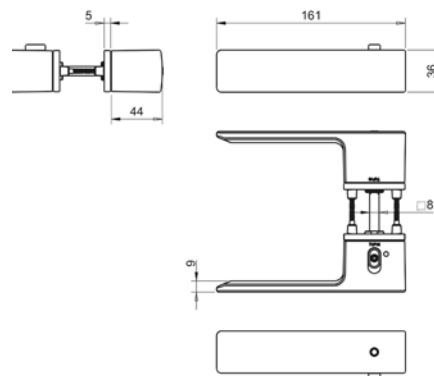

4084 5REP PRIVÉ

5RE ANGULUS