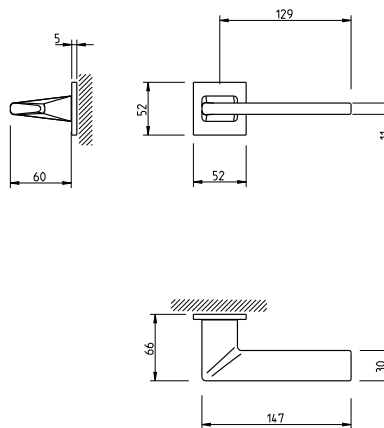

CENA

DODATKOWE INFORMACJE

Aktualną cenę można sprawdzić po zeskanowaniu kodu QR.

REF. 4140 5SQ

4140 5SQ

5S LINE

KLAMKA

do drzwi wewnętrznych