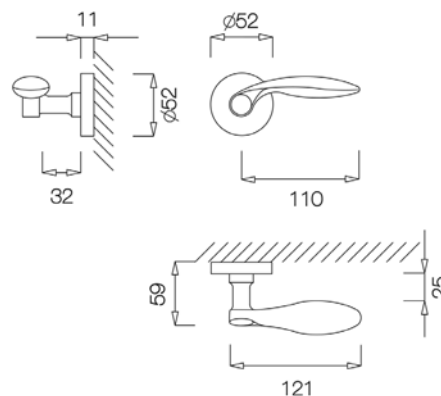

1938
CLASSIC

KLAMKA

do drzwi wewnętrznych

REF. 1938

DEDYKOWANE ROZETY

1965

1966

806

(01)

złoto

(03)

chrom

(77)

patyna antyczna mat

(142)

nikiel perła

(153)

czarny

CENA

DODATKOWE INFORMACJE

 DOSTAWA 24/48 H	 MOSIĄDZ BRASS	 ROZETA 11 MM	 WERSJA OKIENNA

Aktualną cenę można sprawdzić po zeskanowaniu kodu QR.