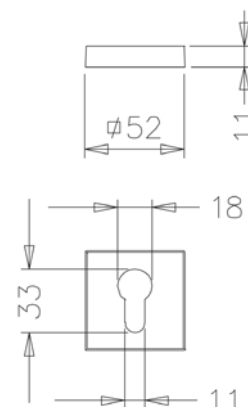

1999 Q

ROZETA
na wkładkę patentową PZ