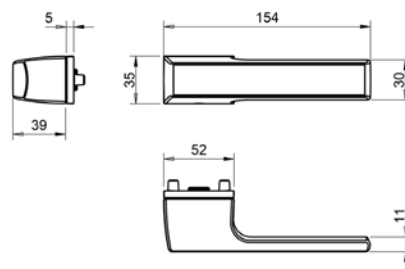

3084/34 5RE

5RE ANGULUS

KLAMKA

do drzwi wewnętrznych

REF. 3084/34 5RE

DEDYKOWANE ROZETY

4085 5RE

4049 5SQ

4086 5RE