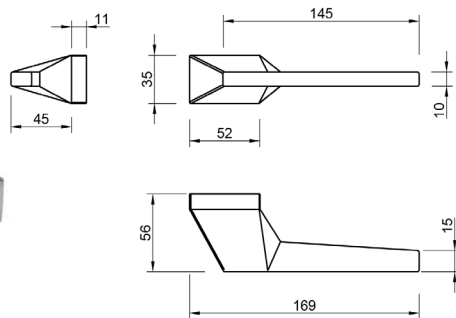

4004 RE

ICE COLLECTION

KLAMKA

do drzwi wewnętrznych

REF. 4004 RE

DEDYKOWANE ROZETY

4065 RE

4119 Q

4075 RE

(03)
chrom

(96)
chrom satyna

(155)
czarny mat velvet