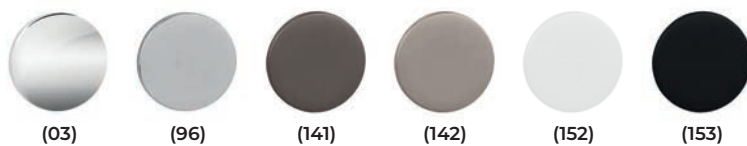

UCHWYT

do drzwi przesuwanych

DOSTĘPNE WYKOŃCZENIA