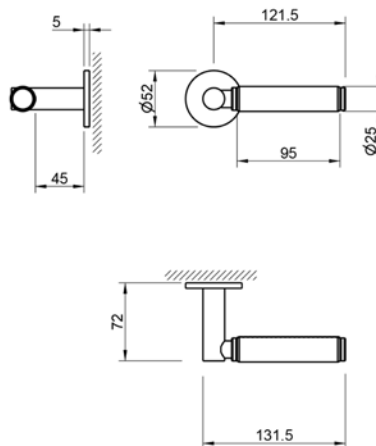

4200/201 5S

5S LEATHER

KLAMKA

do drzwi wewnętrznych

REF. 4200/201 5S

DEDYKOWANE ROZETY

4045 5S

4046 5S

4041 5S