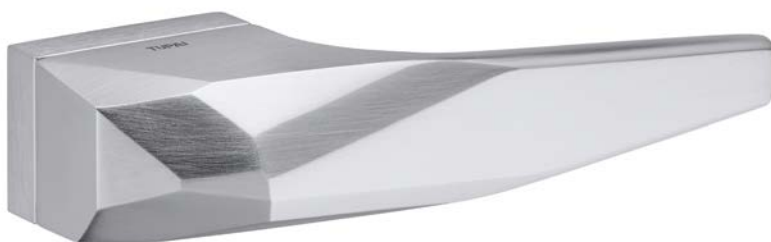

4003 RE
ICE COLLECTION

KLAMKA

DEDYKOWANE ROZETY

do drzwi wewnętrznych

REF. 4003 RE

4065 RE

4119 Q

4075 RE

(01)
złoto

(03)
chrom

(96)
chrom satyna

(155)
czarny mat velvet