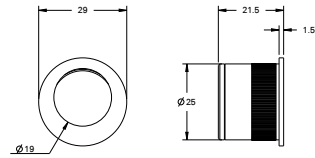

CENA

1175 BB

1173 PZ

1171 WC

3918

NAPARSTEK
do zamka hakowego

3924

UCHWYT
do zamka hakowego, na klucz