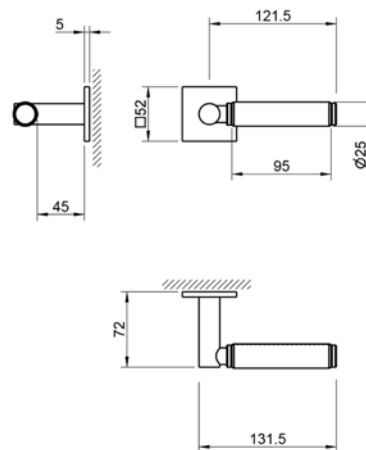

4200/201 5SQ

5S LEATHER

KLAMKA

do drzwi wewnętrznych

REF. 4200/201 5SQ

DEDYKOWANE ROZETY

4048 5SQ

4049 5SQ

4040 5SQ