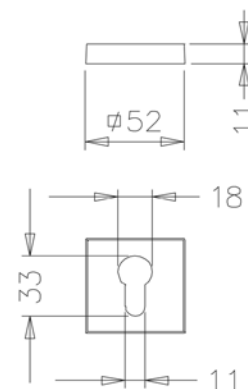

3049 Q

ROZETA
na wkładkę patentową PZ