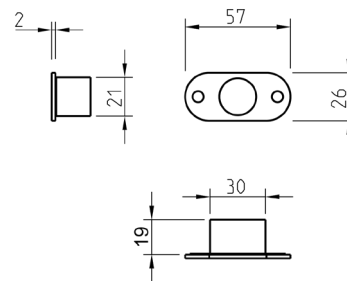

3864

NAPARSTEK
do zamka hakowego WC

DOSTĘPNE WYKOŃCZENIA

(03)

(158)

DODATKOWE INFORMACJE

CENA

3854 Q

3855

3864