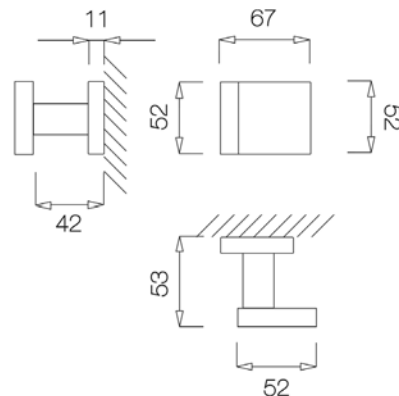

DODATKOWE INFORMACJE

Gałka dostępna w wariantach: jednostronna stała | dwustronna ruchoma | dwustronna stała.

1924 Q
11MM

GAŁKA

do drzwi wewnętrznych

REF. 1924 Q

DEDYKOWANE ROZETY

1998 Q