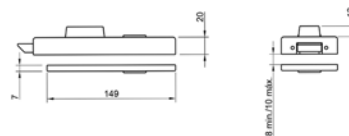

4015 PZ

ZAMEK | do drzwi szklanych, na wkładkę PZ