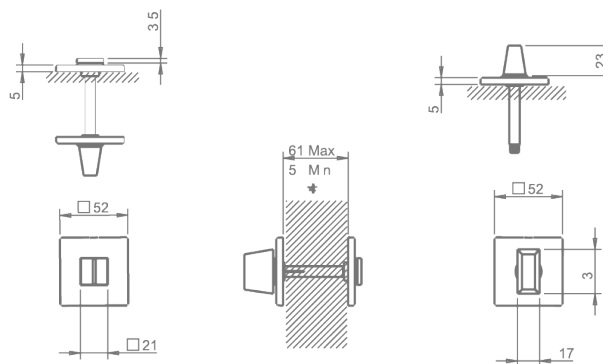

4049 5SQ

ROZETA
na wkładkę patentową PZ

4040 5SQ

ROZETA
do drzwi łazienkowych WC

DOSTĘPNE WYKOŃCZENIA

CENA

5RE ANGULUS

NOWOCZESNA kolekcja klamek na rozetach ukrytych w nowej odśłonie, na szyldach o grubości zaledwie 5mm. Udoskonalona wersja najchętniej wybieranych modeli zapewniająca niezwykle łatwy i szybki montaż.