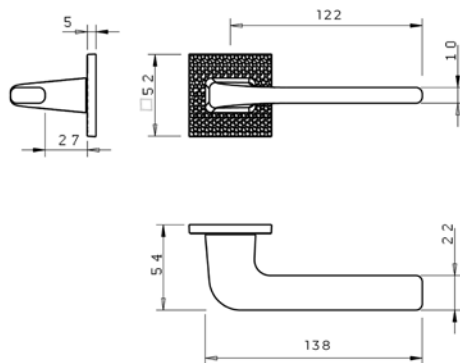

4007 5SQ/T1

5S TEXTURE

KLAMKA

do drzwi wewnętrznych

REF. 4007 5SQ/T1

DEDYKOWANE ROZETY

4220 5SQ/T1

4230 5SQ/T1

4240 5SQ/T1

(03)

chrom

(33)

polerowany i piaskowany
mosiądz

(77)

patyna antyczna mat

(153)

czarny