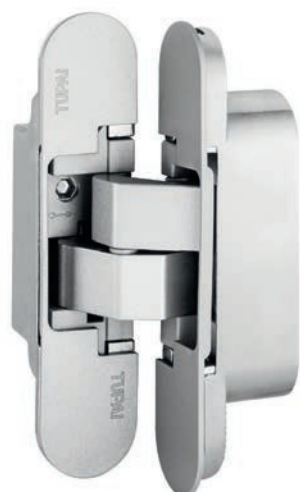

1716

ZAWIAS 3D

z ukrytym systemem, 110mm

(96)

chrom satyna

(152)

biały

(153)

czarny

DODATKOWE INFORMACJE

CENA