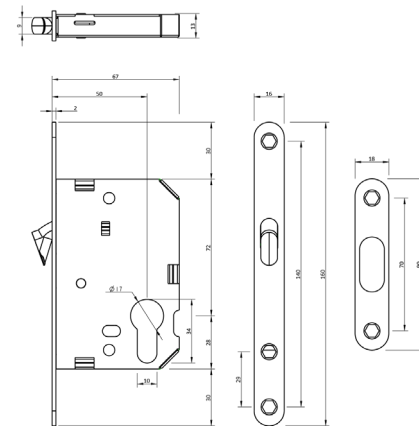

3852 PZ

ZAMEK

hakowy, na wkładkę PZ