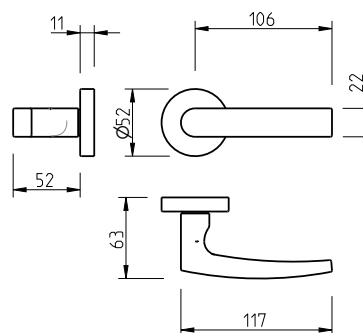

INOX

ERGONOMICZNA kolekcja klamek ze stali nierdzewnej. Prosta forma, która pomimo zmieniających się trendów, zawsze pozostaje na czasie.

2002
INOX

2253
INOX

2254
INOX

DOSTĘPNE WYKOŃCZENIA

(16)
stal nierdzewna