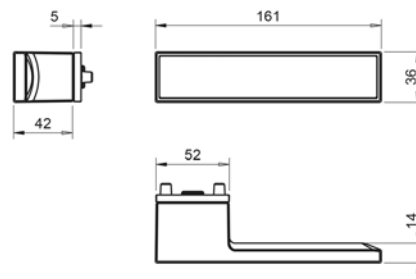

3084 5RE

5RE ANGULUS