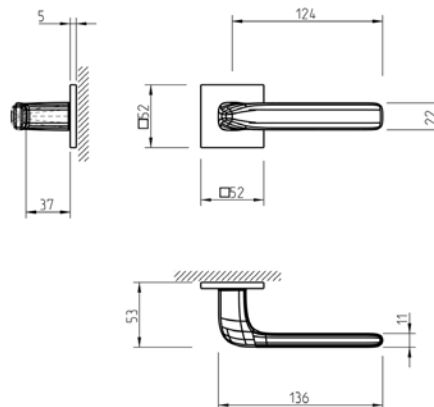

4162 5SQ

5S LINE

KLAMKA

do drzwi wewnętrznych

REF. 4162 5SQ

DEDYKOWANE ROZETY

4048 5SQ

4049 5SQ

4040 5SQ

(01)
złoto

(03)
chrom

(96)
chrom satyna

(141)
tytan

(142)
nikiel perła

(153)
czarny

CENA

DODATKOWE INFORMACJE

Aktualną cenę można sprawdzić po zeskanowaniu kodu QR.