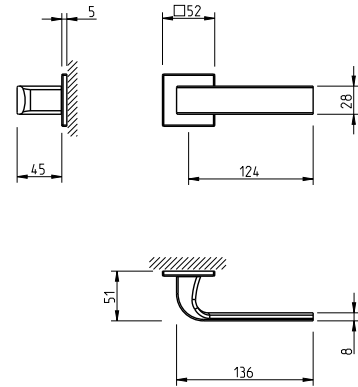

2732 5SQ
5S LINE

KLAMKA

do drzwi wewnętrznych

REF. 2732 5SQ

DEDYKOWANE ROZETY

4048 5SQ

4049 5SQ

4040 5SQ

CENA

DODATKOWE INFORMACJE

Aktualną cenę można sprawdzić po zeskanowaniu kodu QR.