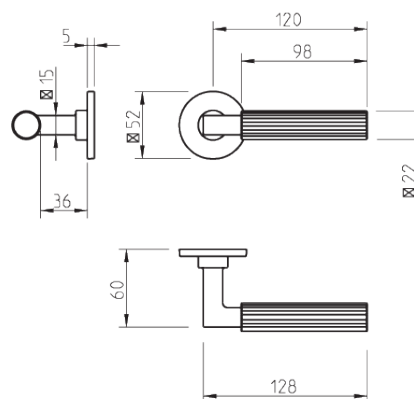

4211 5S
5S LINE

KLAMKA

do drzwi wewnętrznych

REF. 4211 5S

DEDYKOWANE ROZETY

4045 5S

4046 5S

4041 5S

(03)

chrom

(158)

mosiądz satyna mat

(195)

chrom i czarny

CENA

DODATKOWE INFORMACJE

Aktualną cenę można sprawdzić po zeskanowaniu kodu QR.