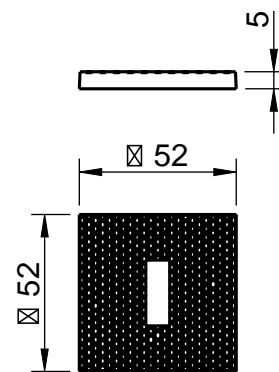

4220 5SQ/T2

ROZETA
na klucz pokojowy BB