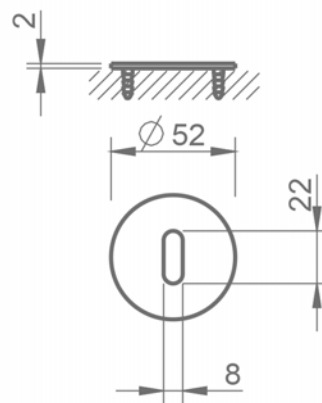

4030 MR

4031 MR

3174 MR

DOSTĘPNE WYKOŃCZENIA

(16)

(141)

(142)

(152)

(153)

CENA

(BB)

(PZ)

(WC)