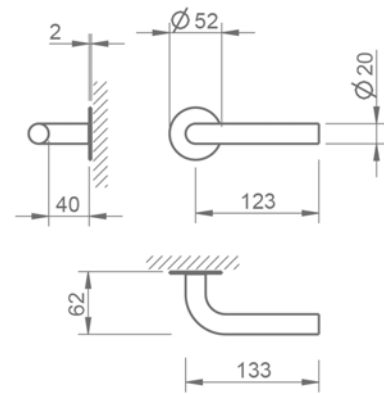

2001 MR
INOX MINIMAL

KLAMKA

DEDYKOWANE ROZETY

do drzwi wewnętrznych

REF. 2001 MR

4030 MR

4031 MR

3174 MR

CENA

DODATKOWE INFORMACJE

Aktualną cenę można sprawdzić po zeskanowaniu kodu QR.