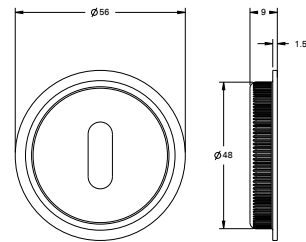

CENA

1175 BB

1173 PZ

1171 WC

3918

NAPARSTEK
do zamka hakowego

3924

UCHWYT
do zamka hakowego, na klucz