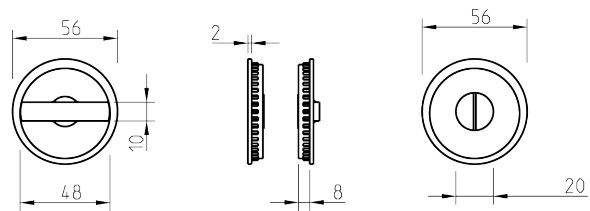

3855

UCHWYT
do zamka hakowego WC