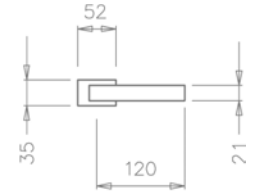

2275 RE

RECTANGULAR