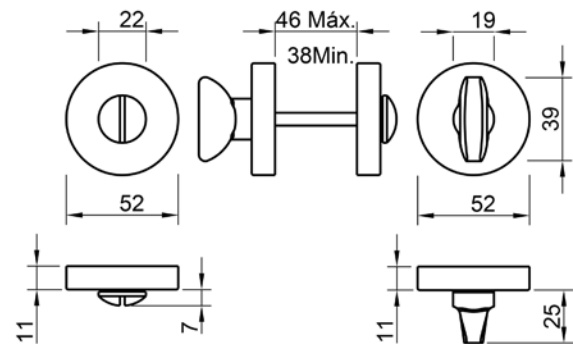

806

ROZETA
do drzwi łazienkowych WC