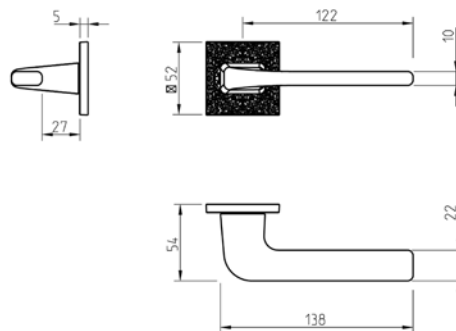

(153)
czarny

CENA

DODATKOWE INFORMACJE

Aktualną cenę można sprawdzić po zeskanowaniu kodu QR.

REF. 4007 5SQ/T2

4007 5SQ/T3

5S TEXTURE

KLAMKA