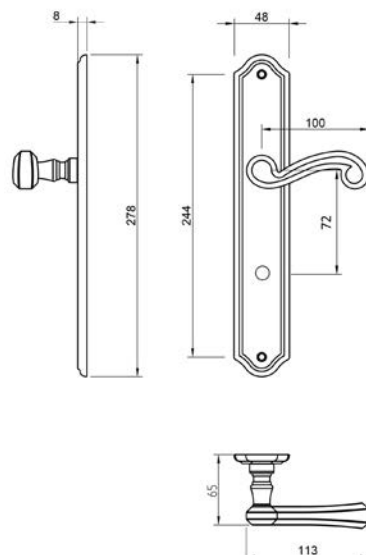

(47)
antyczne srebro

(77)
patyna antyczna mat

(142)
nikiel perła

CENA

DODATKOWE INFORMACJE

Aktualną cenę można sprawdzić po zeskanowaniu kodu QR. Zapytaj o inny rozstaw.

704 WC 72mm
CLASSIC

KLAMKA