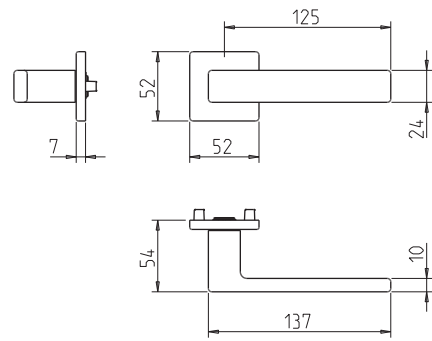

CENA

DODATKOWE INFORMACJE

Aktualną cenę można sprawdzić po zeskanowaniu kodu QR.

4275 5SQ

5S LINE

KLAMKA

do drzwi wewnętrznych

REF. 4275 5SQ