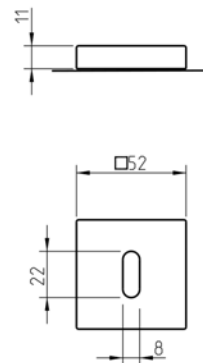

3048 Q

ROZETA
na klucz pokojowy BB