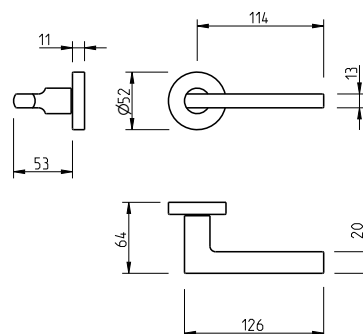

2002
INOX

2253
INOX

2254
INOX

DOSTĘPNE WYKOŃCZENIA

(16)
stal nierdzewna

DEDYKOWANE ROZETY

2008

2009

2007

DODATKOWE INFORMACJE

CENA

2002

2253

2254