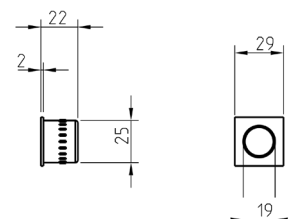

3857 Q

UCHWYT
do zamka hakowego WC

3858

UCHWYT
do zamka hakowego WC

3865 Q

3866

DOSTĘPNE WYKOŃCZENIA

DODATKOWE INFORMACJE

CENA

3857 Q

3858

3865 Q

3866