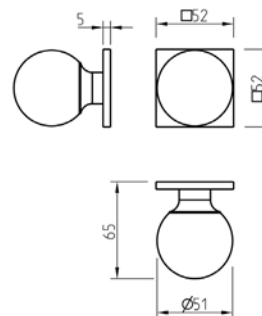

DODATKOWE INFORMACJE

Gałka dostępna w wariantach: jednostronna stała | dwustronna ruchoma | dwustronna stała.

683 5SQ
5S LINE

GAŁKA

do drzwi wewnętrznych

REF. 683 5SQ

DEDYKOWANE ROZETY

4048 5SQ