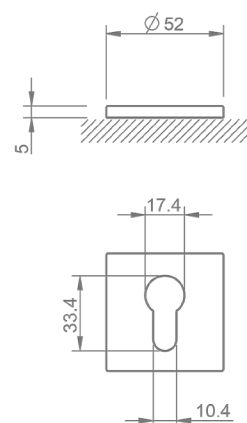

4049 5SQ

ROZETA
na wkładkę patentową PZ

4040 5SQ

ROZETA
do drzwi łazienkowych WC

DOSTĘPNE WYKOŃCZENIA

CENA

5RE ANGULUS

NOWOCZESNA kolekcja klamek na rozetach ukrytych w nowej odśłonie, na szyldach o grubości zaledwie 5mm. Udoskonalona wersja najchętniej wybieranych modeli zapewniająca niezwykle łatwy i szybki montaż.