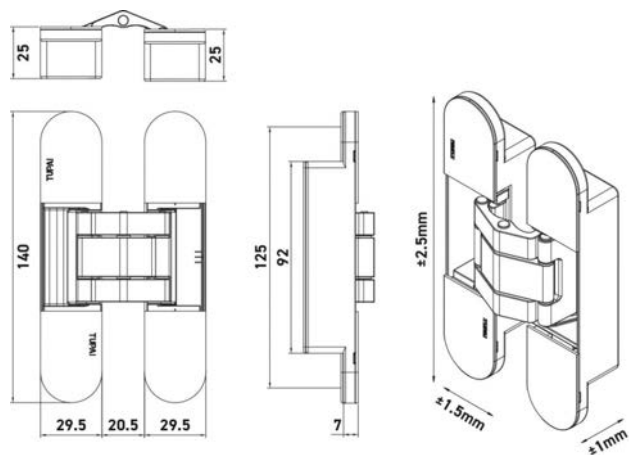

1715

ZAWIAS 3D

z ukrytym systemem, 140mm

(152)
biały

DODATKOWE INFORMACJE

CENA