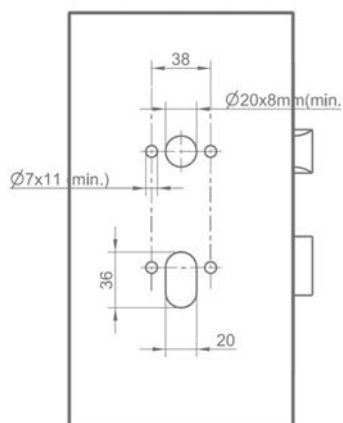

1. OTWOROWANIE DRZWI

1. Umieść plastikowe tuleje (1) w otworach na śruby w drzwiach, zarówno pod klamkę jak i rozetę
2. Nałóż rozety podklamkowe oraz rozety dolne (2)
3. Umieść metalowy trzpień klamki (3) w otworze zamka zgodnie z rysunkiem
4. Wycentrum trzpień, aby równo wystawał po obu stronach skrzydła drzwiowego
5. Zamontuj klamkę na trzpieniu (5), nie zapomnij o plastikowej podkładce (4).
6. Dokręć imbus w dolnej części klamki (6)

3. POZYCJONOWANIE TRZPIENIA I ŚRUBY DOCISKOWEJ