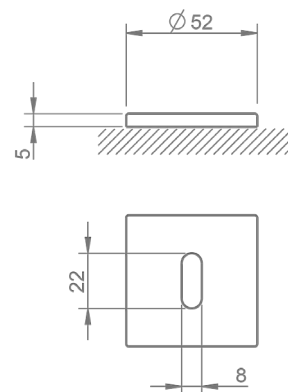

4048 5SQ

ROZETA
na klucz pokojowy BB

4049 5SQ

ROZETA
na wkładkę patentową PZ

4040 5SQ

ROZETA
do drzwi łazienkowych WC

DOSTĘPNE WYKOŃCZENIA

CENA