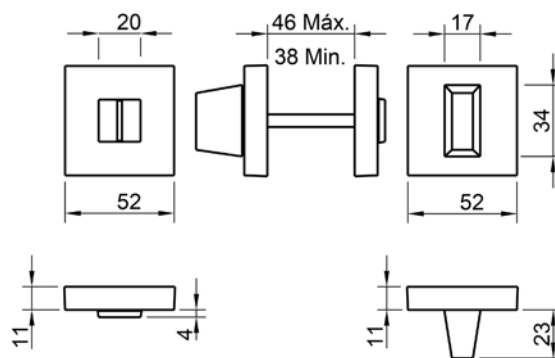

808 Q

ROZETA
do drzwi łazienkowych WC

DOSTĘPNE WYKOŃCZENIA

(16)

CENA

(BB)

(PZ)

(WC)