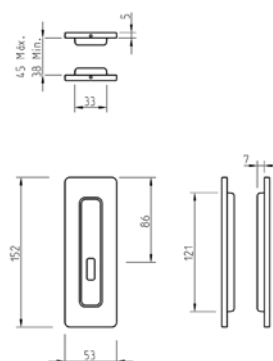

UCHWYTY

FUNKCJONALNA kolekcja uchwytów do drzwi przesuwnych. Oferuje szeroki wybór wariantów, nowoczesnych wzorów oraz bogatą paletę kolorów.

4181

UCHWYT

do drzwi przesuwnych, bez otworu

4181 BB

UCHWYT

do drzwi przesuwnych, na klucz BB