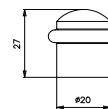

(141)
tytan