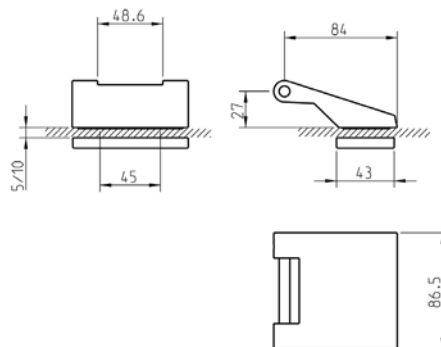

ZAWIAS

pionowy do drzwi szklanych

3712

ZAWIAS

poziomy do drzwi szklanych

4018

PRZECIWKASETA

do zamka drzwi szklanych