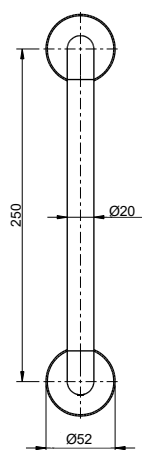

4191 5S

ANTABA

do drzwi wewnętrznych / zewnętrznych

DOSTĘPNE WYKOŃCZENIA

(03)

(96)

(141)

(142)

(153)

(158)

DODATKOWE INFORMACJE

CENA