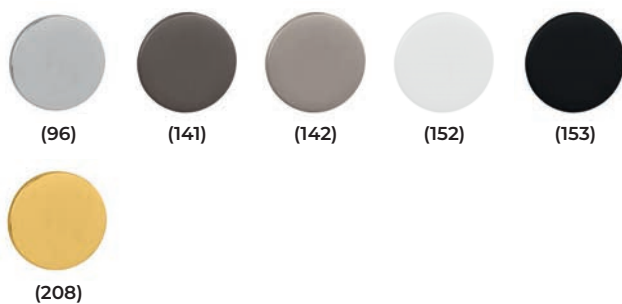

DOSTĘPNE WYKOŃCZENIA