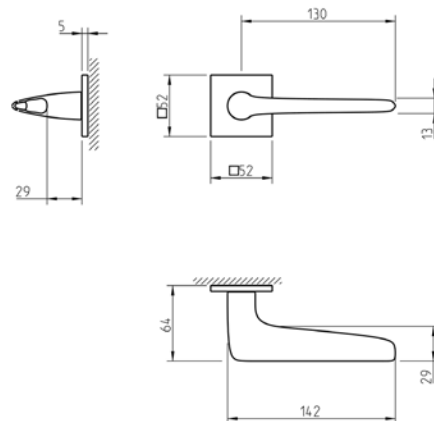

4164 5SQ

5S LINE

KLAMKA

do drzwi wewnętrznych

REF. 4164 5SQ

DEDYKOWANE ROZETY

4048 5SQ

4049 5SQ

4040 5SQ

(01)
złoto

(03)
chrom

(96)
chrom satyna

(141)
tytan

(142)
nikiel perła

(153)
czarny