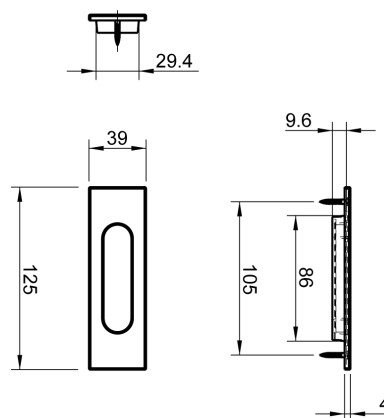

DODATKOWE INFORMACJE

CENA

4181 WC

4181 WC O/Z

4052

UCHWYT

do drzwi przesuwnych

4053