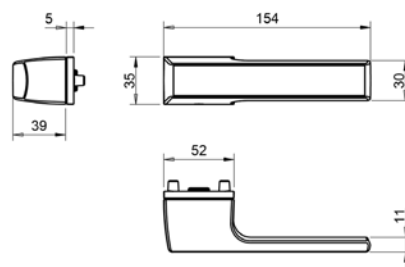

Aktualną cenę można sprawdzić po zeskanowaniu kodu QR. Model bez wstawki dekoracyjnej, do samodzielnej aranżacji.

3089/34 5RE

5RE ANGULUS

KLAMKA

do drzwi wewnętrznych

REF. 3089/34 5RE

DEDYKOWANE ROZETY

4085 5RE