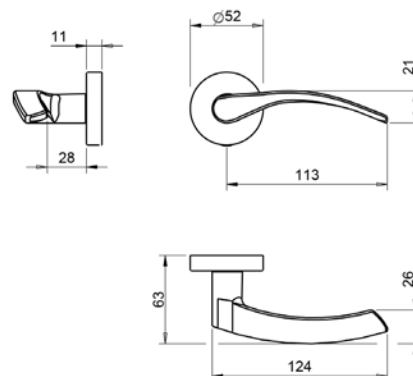

(153)
czarny

CENA

DODATKOWE INFORMACJE

Aktualną cenę można sprawdzić po zeskanowaniu kodu QR.

1927
CLASSIC

KLAMKA

DEDYKOWANE ROZETY

do drzwi wewnętrznych