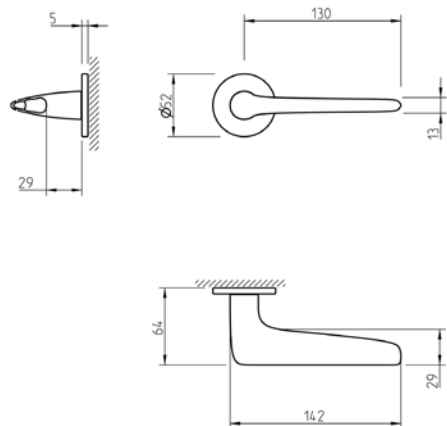

4164 5S

5S LINE

KLAMKA

DEDYKOWANE ROZETY

do drzwi wewnętrznych

REF. 4164 5S

4045 5S

4046 5S

4041 5S