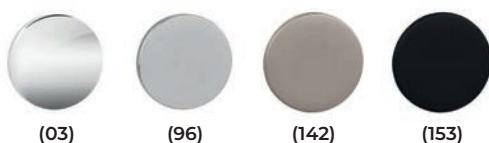

801 Q

ROZETA
do drzwi łazienkowych WC

DOSTĘPNE WYKOŃCZENIA

(03)

(96)

(142)

(153)

CENA