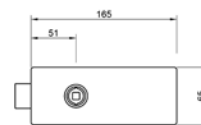

4014

ZAMEK | do drzwi szklanych, bez otworu

4015 PZ

ZAMEK | do drzwi szklanych, na wkładkę PZ

4025 BB

ZAMEK | do drzwi szklanych, na klucz BB

4026 WC

ZAMEK | do drzwi szklanych, łazienkowych WC

DOSTĘPNE WYKOŃCZENIA

(03)

(96)

(158)

DODATKOWE INFORMACJE

CENA

4014

4015 PZ

4025 BB

4026 WC