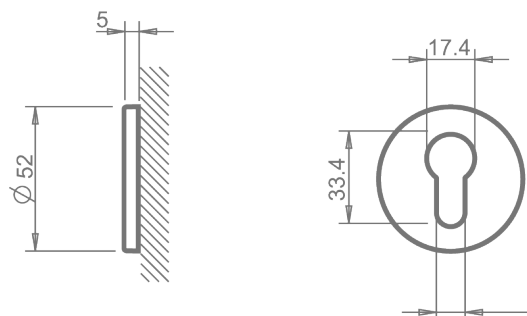

4045 5S

ROZETA
na klucz pokojowy BB

4046 5S

ROZETA
na wkładkę patentową PZ

4041 5S

ROZETA
do drzwi łazienkowych WC

DOSTĘPNE WYKOŃCZENIA

CENA