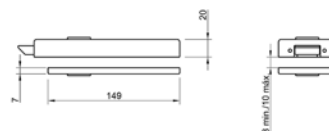

4014

ZAMEK | do drzwi szklanych, bez otworu

4015 PZ

ZAMEK | do drzwi szklanych, na wkładkę PZ

4025 BB

ZAMEK | do drzwi szklanych, na klucz BB

4026 WC

ZAMEK | do drzwi szklanych, łazienkowych WC

DOSTĘPNE WYKOŃCZENIA

(03)

(96)

(158)

DODATKOWE INFORMACJE

CENA

4014

4015 PZ

4025 BB

4026 WC