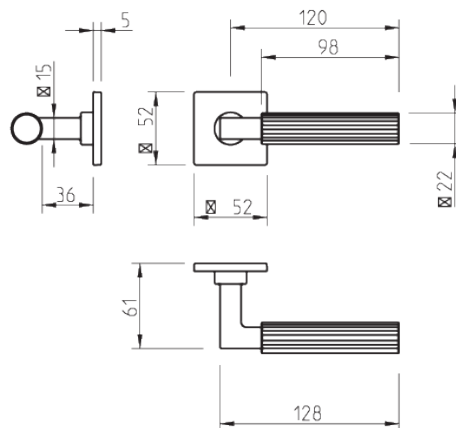

4211 5SQ
5S LINE

KLAMKA

do drzwi wewnętrznych

REF. 4211 5SQ

DEDYKOWANE ROZETY

4048 5SQ

4049 5SQ

4040 5SQ

CENA

DODATKOWE INFORMACJE

Aktualną cenę można sprawdzić po zeskanowaniu kodu QR.