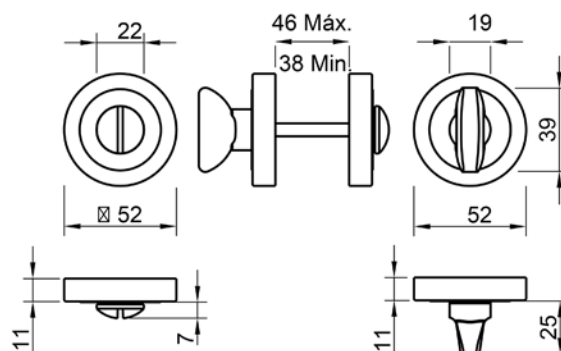

ROZETA
na wkładkę patentową PZ

800