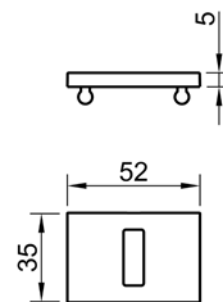

4085 5RE

ROZETA
na klucz pokojowy BB

4049 5SQ

ROZETA
na wkładkę patentową PZ

4086 5RE

ROZETA
do drzwi łazienkowych WC

DOSTĘPNE WYKOŃCZENIA

CENA