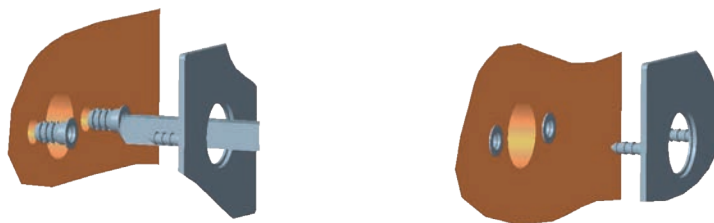

MINIMAL LINE

instrukcja montażu

2. OTWORY W DRZWIACH I ZASTOSOWANIE TULEI

1. OTWOROWANIE DRZWI

1. Umieść plastikowe tuleje (1) w otworach na śruby w drzwiach, zarówno pod klamkę jak i rozetę
2. Nałóż rozety podklamkowe oraz rozety dolne (2)
3. Umieść metalowy trzpień klamki (3) w otworze zamka zgodnie z rysunkiem
4. Wycentrum trzpień, aby równo wystawał po obu stronach skrzydła drzwiowego
5. Zamontuj klamkę na trzpieniu (5), nie zapomnij o plastikowej podkładce (4).
6. Dokręć imbus w dolnej części klamki (6)