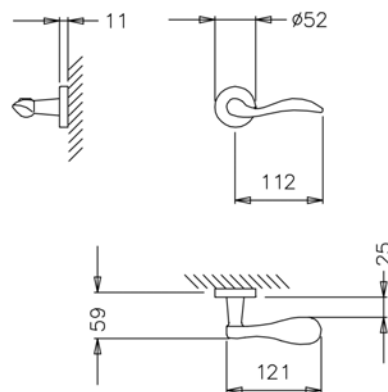

1948
CLASSIC

KLAMKA

DEDYKOWANE ROZETY

do drzwi wewnętrznych

REF. 1948

1965

1966

806

CENA

DODATKOWE INFORMACJE

Aktualną cenę można sprawdzić po zeskanowaniu kodu QR.