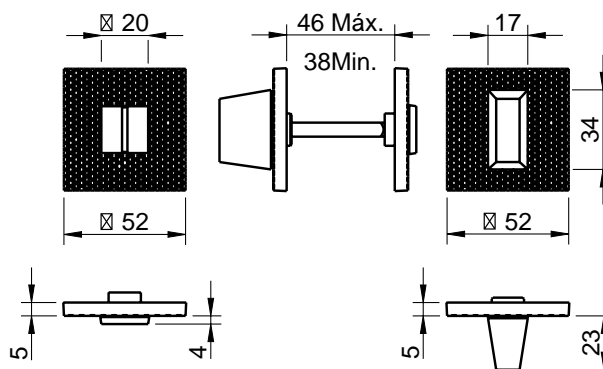

4240 5SQ/T2

ROZETA
do drzwi łazienkowych WC