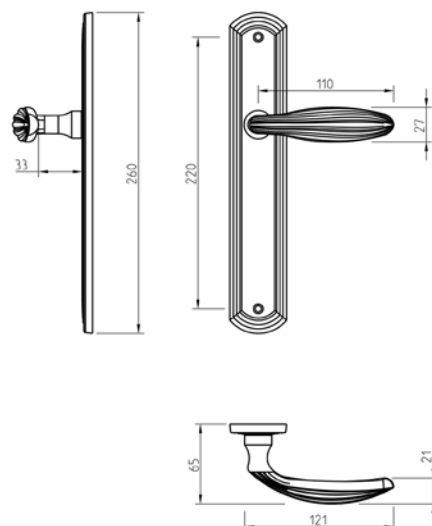

1911 CLASSIC

KLAMKA

do drzwi wewnętrznych, bez otworu

CENA

DODATKOWE INFORMACJE

Aktualną cenę można sprawdzić po zeskanowaniu kodu QR.