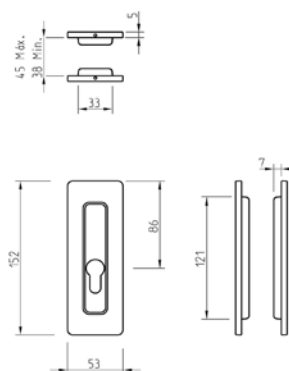

4181 PZ

UCHWYT

do drzwi przesuwnych, na wkładkę PZ