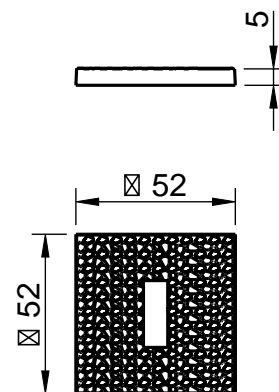

4220 5SQ/T1

ROZETA
na klucz pokojowy BB