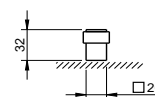

115

stoper drzwiowy

1699

stoper drzwiowy

2617 Q

stoper drzwiowy

DODATKOWE INFORMACJE

CENA

115

1699

2617 Q