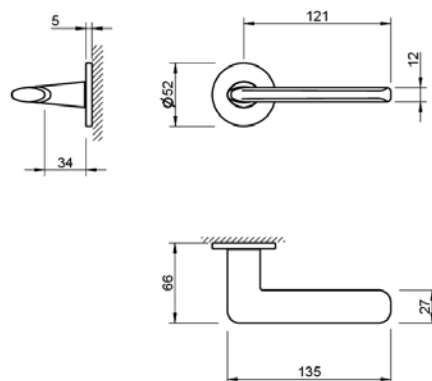

CENA

DODATKOWE INFORMACJE

 DOSTAWA 24/48 H	 MOSIĄDZ BRASS	 ROZETA 5 MM	 WERSJA OKIENNA
--	--	--	---

Aktualną cenę można sprawdzić po zeskanowaniu kodu QR.

REF. 4165 5S

4165 5S
5S LINE

KLAMKA

do drzwi wewnętrznych