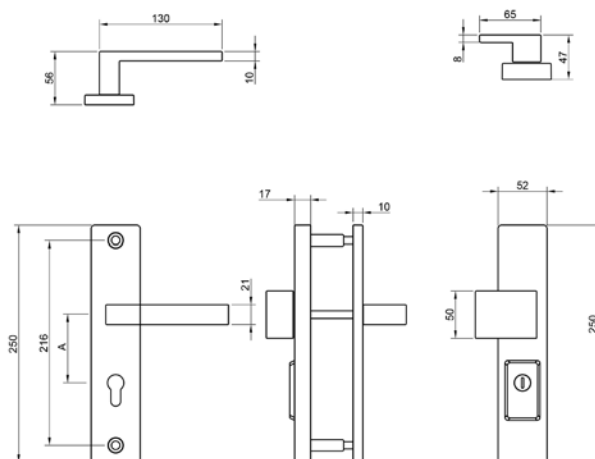

CENA

Klamka dostępna w wariantach: klamko-klamka. Model można połączyć z dowolną rekojescią klamek z serii TIMM.

3214
GOLEM LINE

KLAMKA
do drzwi zewnętrznych

DOSTĘPNE WYKOŃCZENIA

DODATKOWE INFORMACJE

CENA

Klamka dostępna w wariantach: klamko-klamka | klamko-gałka. Model można połączyć z dowolną rekojescią klamek z serii 11MM.