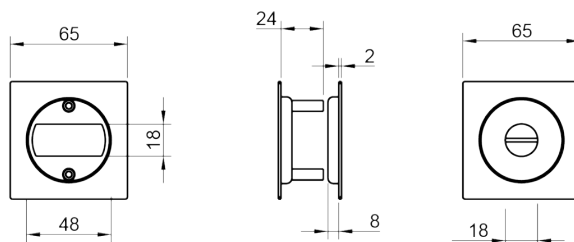

(158)

DODATKOWE INFORMACJE

CENA

3854 Q

3855

3864

3857 Q

UCHWYT
do zamka hakowego WC