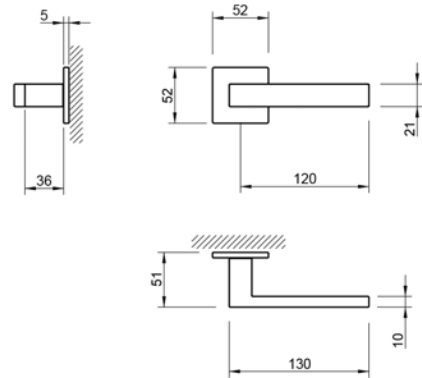

(186)
corten

CENA

DODATKOWE INFORMACJE

Aktualną cenę można sprawdzić po zeskanowaniu kodu QR.

2275 5SQ

5S LINE

KLAMKA

DEDYKOWANE ROZETY