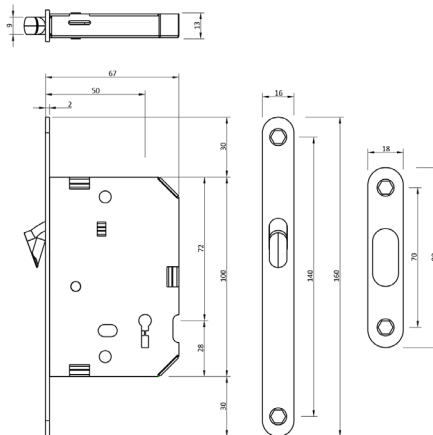

3860 BB

ZAMEK

hakowy, na klucz BB