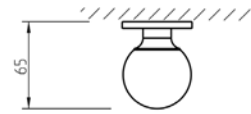

683 5S
5S LINE

GAŁKA

do drzwi wewnętrznych

REF. 683 5S

DEDYKOWANE ROZETY

4045 5S

4046 5S

4041 5S