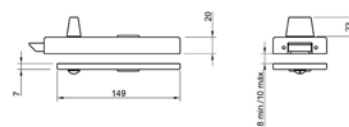

4014

ZAMEK | do drzwi szklanych, bez otworu

4015 PZ

ZAMEK | do drzwi szklanych, na wkładkę PZ

4025 BB

ZAMEK | do drzwi szklanych, na klucz BB

4026 WC

ZAMEK | do drzwi szklanych, łazienkowych WC

DOSTĘPNE WYKOŃCZENIA

(03)

(96)

(158)

DODATKOWE INFORMACJE

CENA

4014

4015 PZ

4025 BB

4026 WC