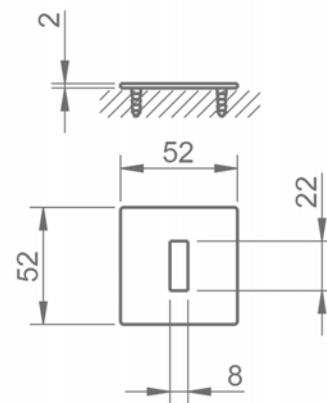

4032 MQ

ROZETA
na klucz pokojowy BB