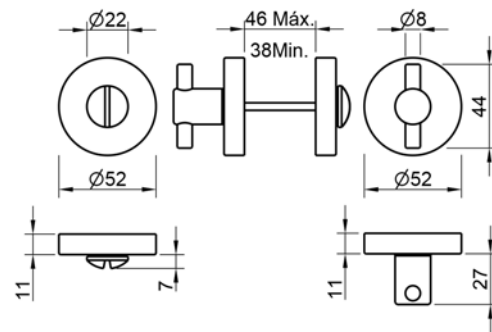

CENA

2270 Q

REF. 2270 Q

2008

ROZETA
na klucz pokojowy BB

2009

ROZETA
na wkładkę patentową PZ

2007