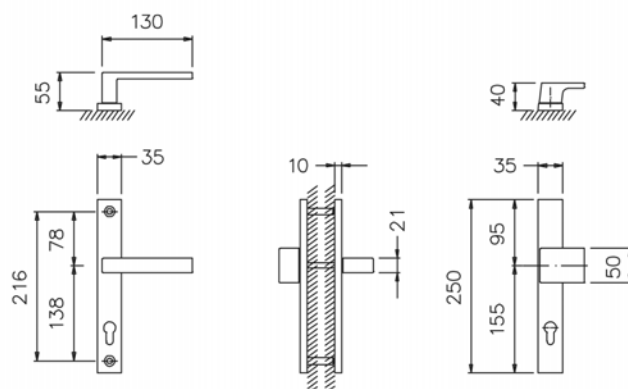

DOSTĘPNE WYKOŃCZENIA

DODATKOWE INFORMACJE

CENA

Klamka dostępna w wariantach: klamko-klamka | klamko-gałka. Model można połączyć z dowolną rekojescią klamek z serii 11MM.