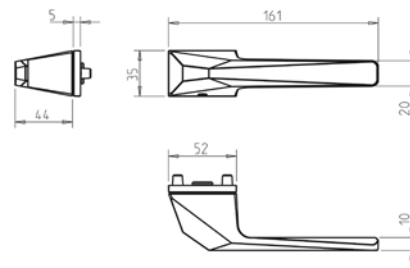

4155 5RE
5RE ANGULUS

KLAMKA

DEDYKOWANE ROZETY

do drzwi wewnętrznych

REF. 4155 5RE

4085 5RE

4049 5SQ

4086 5RE

CENA

DODATKOWE INFORMACJE

Aktualną cenę można sprawdzić po zeskanowaniu kodu QR.