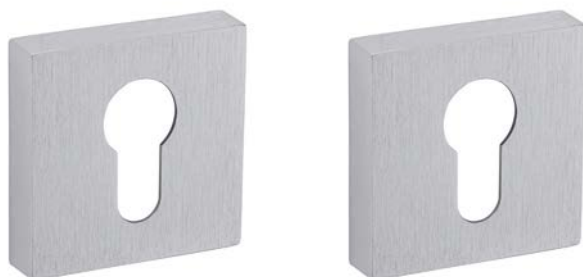

4119 Q

ROZETA
na wkładkę patentową PZ