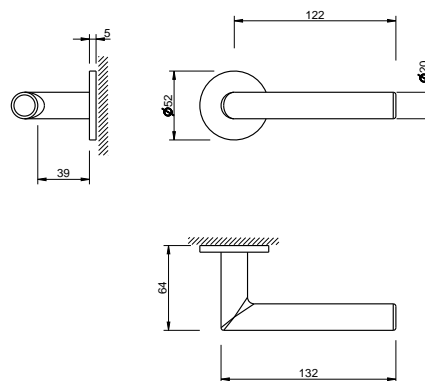

(153)
czarny

CENA

DODATKOWE INFORMACJE

Aktualną cenę można sprawdzić po zeskanowaniu kodu QR.

4152 5S

5S LINE

KLAMKA

DEDYKOWANE ROZETY