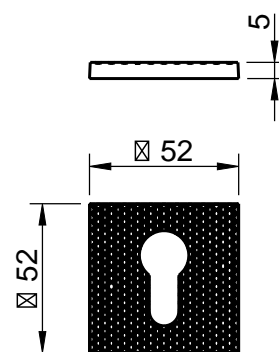

4230 5SQ/T2

ROZETA
na wkładkę patentową PZ