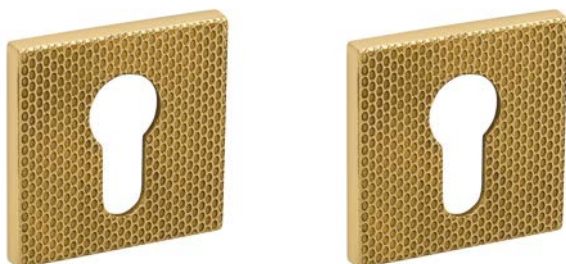

(WC)

4220 5SQ/T2

ROZETA
na klucz pokojowy BB

4230 5SQ/T2

ROZETA
na wkładkę patentową PZ

4240 5SQ/T2

ROZETA
do drzwi łazienkowych WC

DOSTĘPNE WYKOŃCZENIA