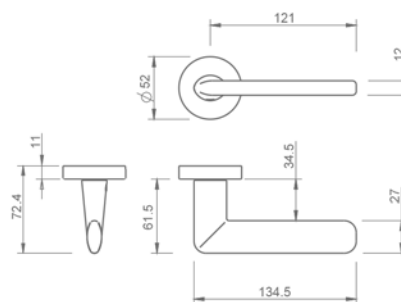

11 MM

PONADCZASOWA kolekcja klamek o prostych, geometrycznych kształtach. Wyposażona w solidne, sprawdzone mechanizmy dające gwarancję długiego użytkowania.

3098
11 MM

KLAMKA

DEDYKOWANE ROZETY

do drzwi wewnętrznych