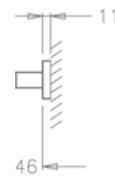

2275 RE

RECTANGULAR