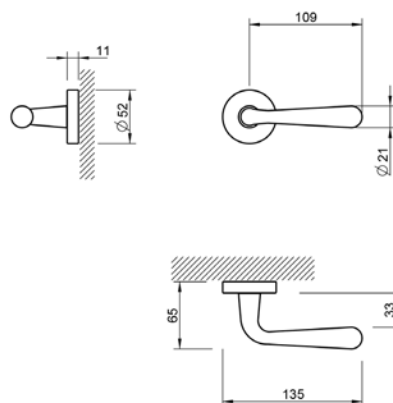

CENA

DODATKOWE INFORMACJE

Aktualną cenę można sprawdzić po zeskanowaniu kodu QR.

REF. 293

293
11 MM

KLAMKA

DEDYKOWANE ROZETY

do drzwi wewnętrznych