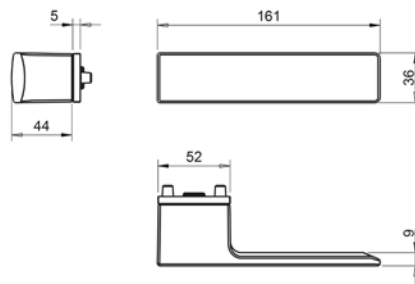

CENA

DODATKOWE INFORMACJE

Aktualną cenę można sprawdzić po zeskanowaniu kodu QR.

4084 5RE
5RE ANGULUS

KLAMKA

do drzwi wewnętrznych

REF. 4084 5RE

DEDYKOWANE ROZETY