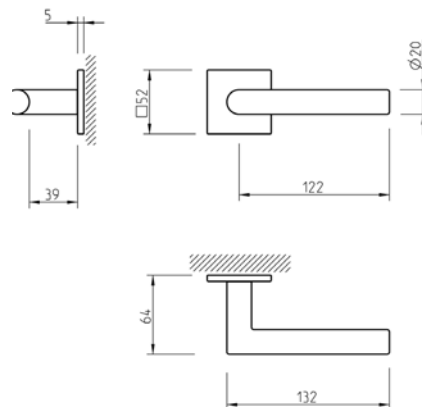

(03)
chrom

(158)
mosiądz satyna mat

CENA

DODATKOWE INFORMACJE

Aktualną cenę można sprawdzić po zeskanowaniu kodu QR.

4002 5SQ
5S LINE

KLAMKA

do drzwi wewnętrznych