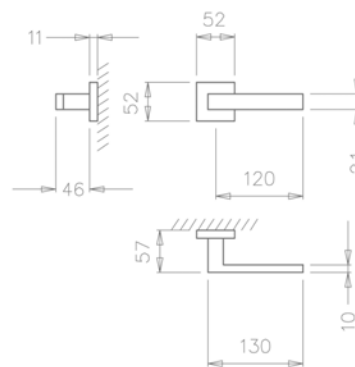

CENA

DODATKOWE INFORMACJE

Aktualną cenę można sprawdzić po zeskanowaniu kodu QR.

REF. 2275 Q

2275 Q
11 MM

KLAMKA

do drzwi wewnętrznych

REF. 2275 Q