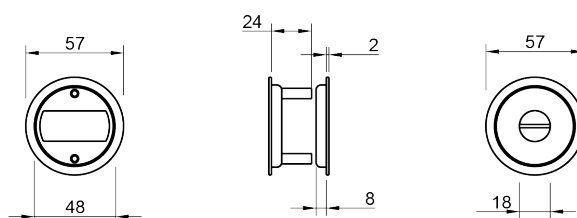

3858

UCHWYT
do zamka hakowego WC