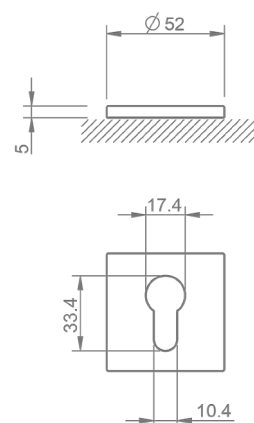

4085 5RE

ROZETA
na klucz pokojowy BB

4049 5SQ

ROZETA
na wkładkę patentową PZ

4086 5RE

ROZETA
do drzwi łazienkowych WC

DOSTĘPNE WYKOŃCZENIA

CENA