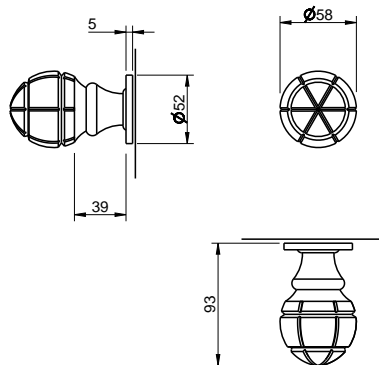

233 5S
5S LINE

GAŁKA

do drzwi wewnętrznych

REF. 233 5S

DEDYKOWANE ROZETY

4045 5S

4046 5S

4041 5S

(01)
złoto

(03)
chrom

(153)
czarny