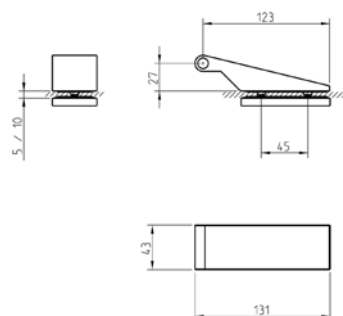

ZAWIAS

pionowy do drzwi szklanych

3712

ZAWIAS

poziomy do drzwi szklanych

4018

PRZECIWKASETA

do zamka drzwi szklanych