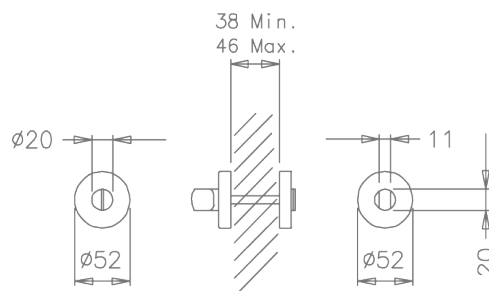

CENA

2006

AP 2008

ROZETA | na klucz pokojowy BB

AP 2009

ROZETA | na wkładkę patentową PZ

AP 2147

ROZETA | do drzwi łazienkowych WC