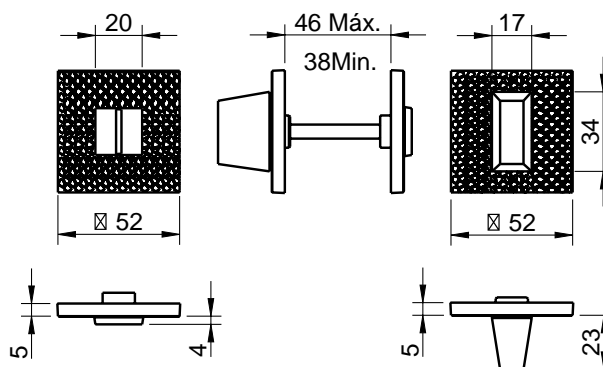

DODATKOWE INFORMACJE

Aktualną cenę można sprawdzić po zeskanowaniu kodu QR.

4220 5SQ/T1

ROZETA
na klucz pokojowy BB

4230 5SQ/T1

ROZETA
na wkładkę patentową PZ

4240 5SQ/T1

ROZETA
do drzwi łazienkowych WC