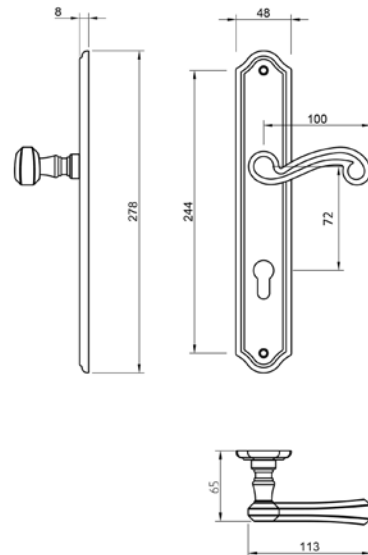

DODATKOWE INFORMACJE

Aktualną cenę można sprawdzić po zeskanowaniu kodu QR. Zapytaj o inny rozstaw.

704 PZ 72mm CLASSIC

KLAMKA

do drzwi wewnętrznych, na wkładkę PZ

(01)
złoto

(03)
chrom

(46)
antyczne złoto