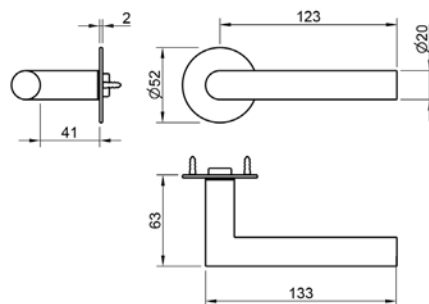

2002 MR

INOX MINIMAL

KLAMKA

do drzwi wewnętrznych

REF. 2002 MR

DEDYKOWANE ROZETY

4030 MR

4031 MR

3174 MR

CENA

DODATKOWE INFORMACJE

Aktualną cenę można sprawdzić po zeskanowaniu kodu QR.