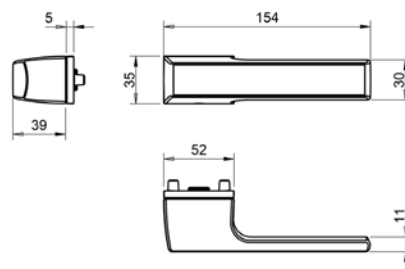

3089 5RE

5RE ANGULUS

KLAMKA

do drzwi wewnętrznych

REF. 3089 5RE

DEDYKOWANE ROZETY

4085 5RE

4049 5SQ

4086 5RE

CENA

DODATKOWE INFORMACJE

Aktualną cenę można sprawdzić po zeskanowaniu kodu QR. Model bez wstawki dekoracyjnej, do samodzielnej aranżacji.