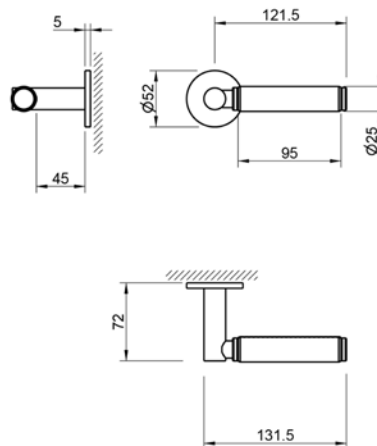

4200/202 5S

5S LEATHER

KLAMKA

do drzwi wewnętrznych

REF. 4200/202 5S

DEDYKOWANE ROZETY

4045 5S

4046 5S

4041 5S