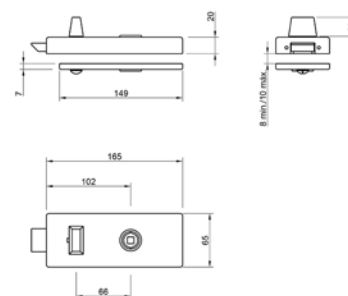

4022 WC

ZAMEK | do drzwi szklanych, łazienkowych WC