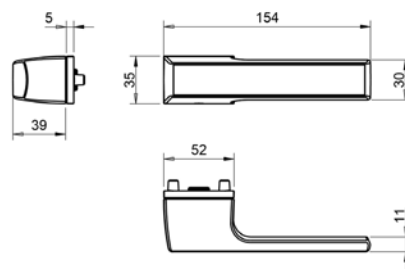

Aktualną cenę można sprawdzić po zeskanowaniu kodu QR. Model z białą wstawką dekoracyjną w komplecie.

3089/35 5RE

5RE ANGULUS

KLAMKA

do drzwi wewnętrznych

REF. 3089/35 5RE

DEDYKOWANE ROZETY

4085 5RE