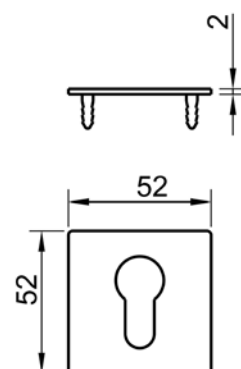

4033 MQ

ROZETA
na wkładkę patentową PZ