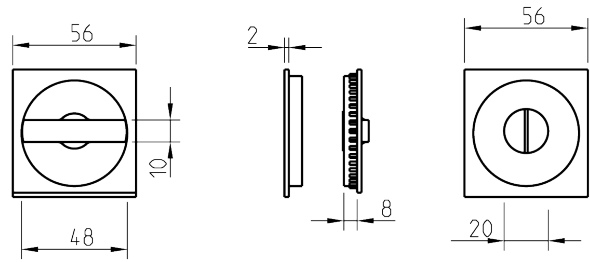

3854 Q

UCHWYT
do zamka hakowego WC