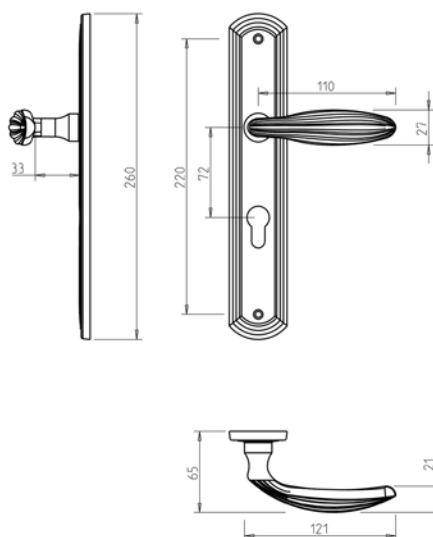

CENA

DODATKOWE INFORMACJE

Aktualną cenę można sprawdzić po zeskanowaniu kodu QR. Zapytaj o inny rozstaw.

1911 PZ 72mm CLASSIC

KLAMKA

do drzwi wewnętrznych, na wkładkę PZ

(01)
złoto

(03)
chrom