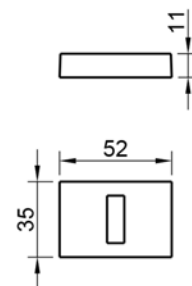

1985 RE

ROZETA
na klucz pokojowy BB