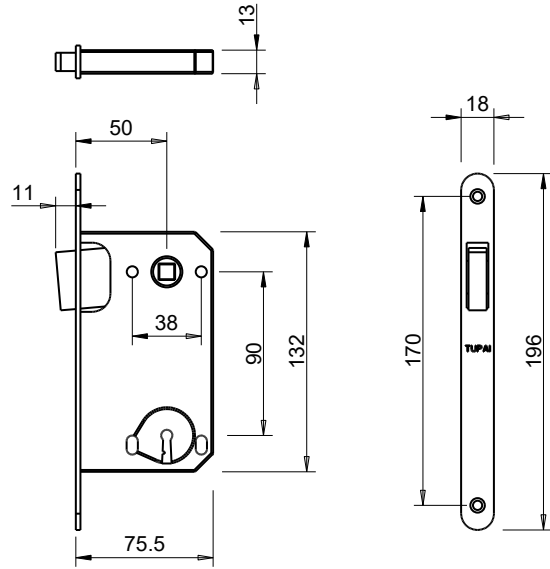

3597 BB

ZAMEK

magnetyczny, na klucz BB

DOSTĘPNE WYKOŃCZENIA

(01)

(36)

(141)

(142)

(152)

(153)

(186)

DODATKOWE INFORMACJE

CENA