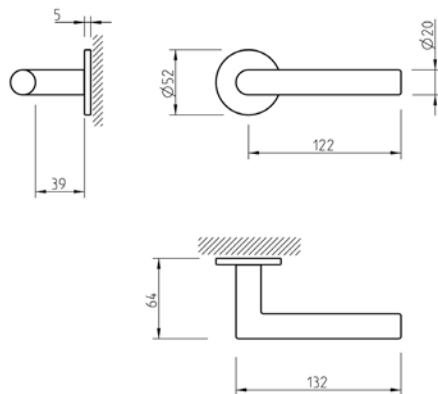

4002 5S

5S LINE

KLAMKA

do drzwi wewnętrznych

REF. 4002 5S

DEDYKOWANE ROZETY

4045 5S

4046 5S

4041 5S

(01)
złoto

(03)
chrom

(158)
mosiądz satyna mat