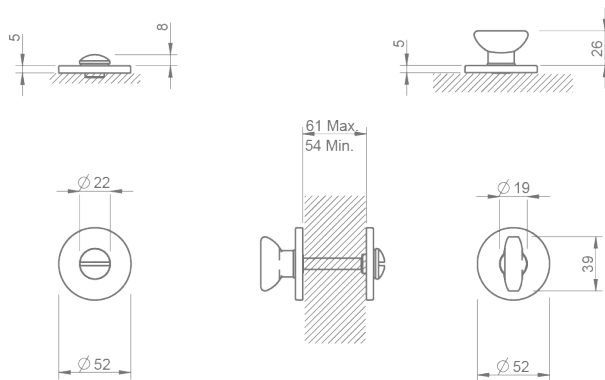

4045 5S

ROZETA
na klucz pokojowy BB

4046 5S

ROZETA
na wkładkę patentową PZ

4041 5S

ROZETA
do drzwi łazienkowych WC

DOSTĘPNE WYKOŃCZENIA

CENA