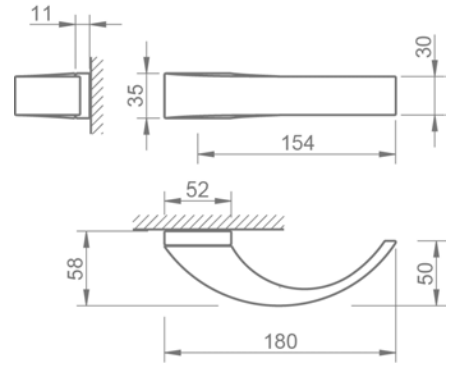

3094 5RE

5RE ANGULUS

KLAMKA

do drzwi wewnętrznych

REF. 3094 5RE

DEDYKOWANE ROZETY

4085 5RE

4049 5SQ

4086 5RE

(96)
chrom satyna

(141)
tytan

(142)
nikiel perła

(153)
czarny

CENA

DODATKOWE INFORMACJE

Aktualną cenę można sprawdzić po zeskanowaniu kodu QR.