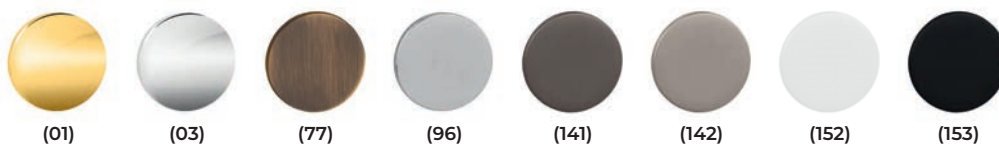

DOSTĘPNE WYKOŃCZENIA

DODATKOWE INFORMACJE

CENA

4052

4053