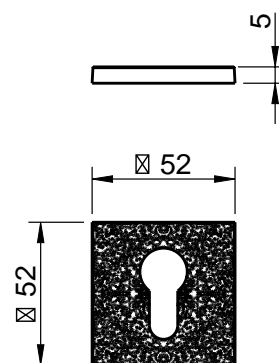

4230 5SQ/T3

ROZETA
na wkładkę patentową PZ