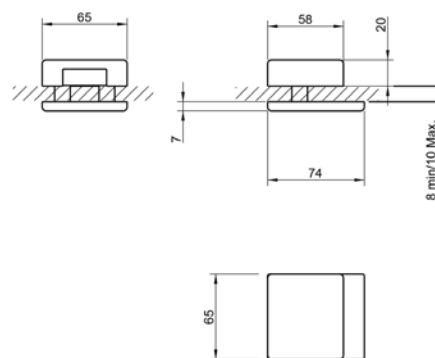

ZAWIAS

pionowy do drzwi szklanych

3712

ZAWIAS

poziomy do drzwi szklanych

4018

PRZECIWKASETA

do zamka drzwi szklanych