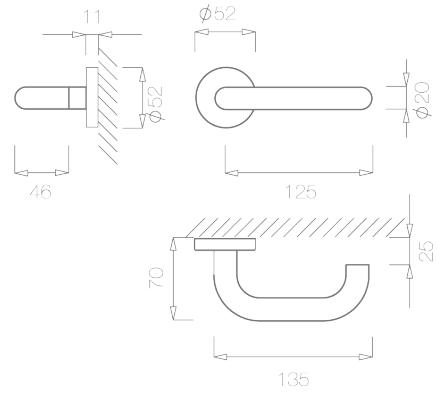

AP 2000
INOX BASIC

KLAMKA

do drzwi wewnętrznych

REF. AP 2000

DEDYKOWANE ROZETY

AP 2008

AP 2009

AP 2147 / AP 2184

CENA

DODATKOWE INFORMACJE

Aktualną cenę można sprawdzić po zeskanowaniu kodu QR.