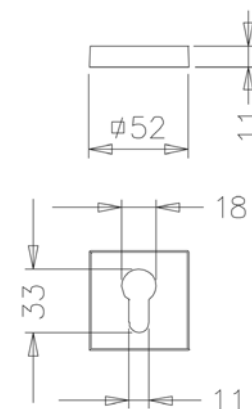

800

ROZETA
do drzwi łazienkowych WC

DOSTĘPNE WYKOŃCZENIA

CENA

1998 Q

ROZETA
na klucz pokojowy BB

1999 Q

ROZETA
na wkładkę patentową PZ