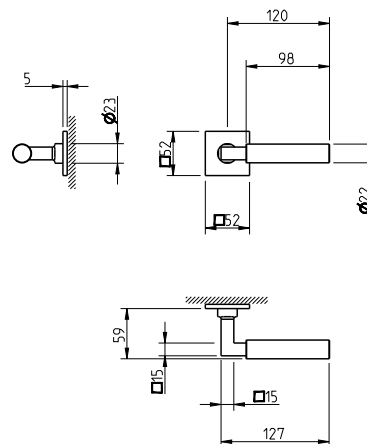

4071 5SQ

5S LINE

KLAMKA

do drzwi wewnętrznych

REF. 4071 5SQ

DEDYKOWANE ROZETY

4048 5SQ

4049 5SQ

4040 5SQ

CENA

DODATKOWE INFORMACJE

Aktualną cenę można sprawdzić po zeskanowaniu kodu QR.