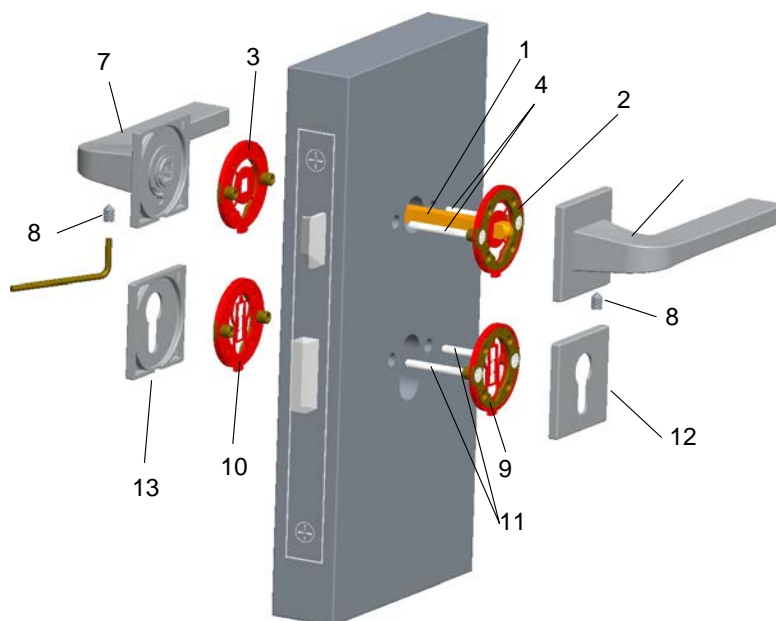

5S LINE

instrukcja montażu

2. POZYCJONOWANIE TRZPIENIA I ŚRUBY DOCISKOWEJ

1. OTWOROWANIE DRZWI

1. Ustaw trzpień 8 mm zgodnie z rys. 2A
2. Ustaw adapter z otworami przelotowymi
3. Ustaw adapter z gwintem
4. Wyreguluj i wkręć dwie śruby M4
5. Wyłam i wyczyść wewnętrzny kwadrat w obu plastikowych adapterach
6. Nałóż uchwyt płytką do dołu, wyreguluj i dociśnij do drzwi, aż usłyszysz „klik”.
7. Nałóż kolejny uchwyt płytką do góry, wyreguluj i dociśnij do drzwi, aż usłyszysz „klik”.
8. Dokręć śruby dociskowe do kwadratowego trzpienia.
9. Umieść adapter klucza z otworami przelotowymi.
10. Ustaw adapte.
11. Wyreguluj i wkręć dwie śruby M4.
12. Wyłami wyczyść klucz w obu plastikowych adapterach
13. Nałóż płytkę od dołu do góry, wyreguluj i dociśnij do drzwi, aż usłyszysz „klik”.