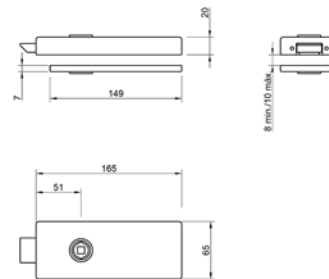

DODATKOWE INFORMACJE

CENA

4014

4015 PZ

4025 BB

4026 WC

4010

ZAMEK | do drzwi szklanych, bez otworu