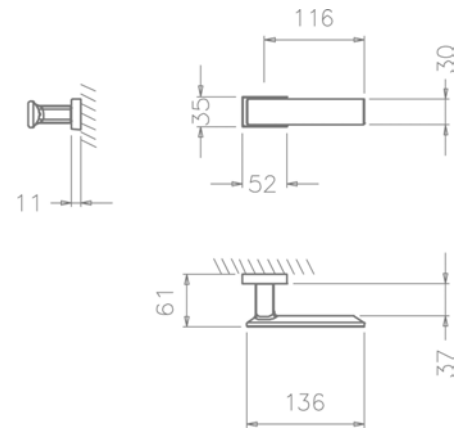

(96)
chrom satyna

(141)
tytan

(142)
nikiel perła

(153)
czarny

CENA

DODATKOWE INFORMACJE

Aktualną cenę można sprawdzić po zeskanowaniu kodu QR.

2730 RE
RECTANGULAR