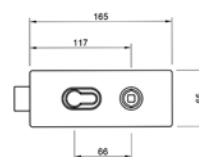

4014

ZAMEK | do drzwi szklanych, bez otworu

4015 PZ

ZAMEK | do drzwi szklanych, na wkładkę PZ

4025 BB

ZAMEK | do drzwi szklanych, na klucz BB

4026 WC

ZAMEK | do drzwi szklanych, łazienkowych WC

DOSTĘPNE WYKOŃCZENIA

(03)

(96)

(158)

DODATKOWE INFORMACJE

CENA

4014

4015 PZ

4025 BB

4026 WC