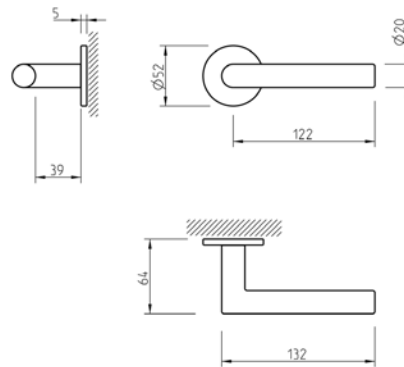

4002 5S PVD

5S PVD

KLAMKA

do drzwi wewnętrznych

REF. 4002 5S PVD

DEDYKOWANE ROZETY

4045 5S PVD

4046 5S PVD

4041 5S PVD

(160)

PVD miedź matowa

(161)

PVD miedź polerowana