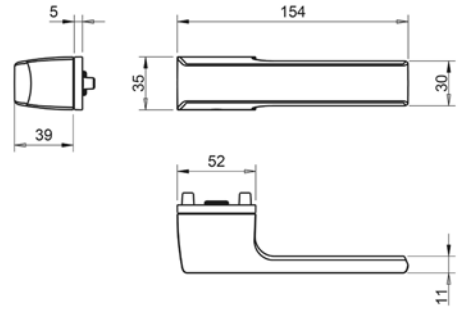

3099 5RE

5RE ANGULUS

KLAMKA

do drzwi wewnętrznych

REF. 3099 5RE

DEDYKOWANE ROZETY

4085 5RE

4049 5SQ

4086 5RE

(96)
chrom satyna

(141)
tytan

(142)
nikiel perła

(152)
biały

(153)
czarny

(208)
złoty mat

CENA

DODATKOWE INFORMACJE

Aktualną cenę można sprawdzić po zeskanowaniu kodu QR.