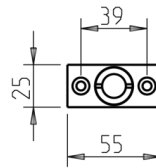

3184

EASY PIVOT
zawias obrotowy