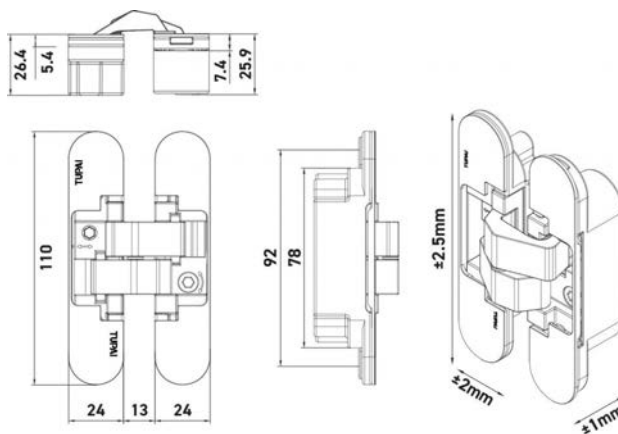

1716

ZAWIAS 3D

z ukrytym systemem, 110mm

(96)

chrom satyna

(152)

biały

(153)