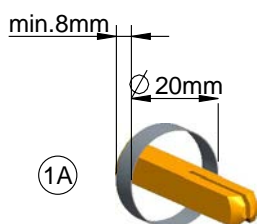

5S LINE

instrukcja montażu

2. POZYCJONOWANIE TRZPIENIA I ŚRUBY DOCISKOWEJ

1. OTWOROWANIE DRZWI

1. Ustaw trzpień 8 mm zgodnie z rys. 2A
2. Ustaw adapter z otworami przelotowymi
3. Ustaw adapter z gwintem
4. Wyreguluj i wkręć dwie śruby M4
5. Wyłam i wyczyść wewnętrzny kwadrat w obu plastikowych adapterach
6. Nałóż uchwyt płytką do dołu, wyreguluj i dociśnij do drzwi, aż usłyszysz „klik”.
7. Nałóż kolejny uchwyt płytką do góry, wyreguluj i dociśnij do drzwi, aż usłyszysz „klik”.
8. Dokręć śruby dociskowe do kwadratowego trzpienia.
9. Umieść adapter klucza z otworami przelotowymi.
10. Ustaw adapte.
11. Wyreguluj i wkręć dwie śruby M4.
12. Wyłami wyczyść klucz w obu plastikowych adapterach
13. Nałóż płytkę od dołu do góry, wyreguluj i dociśnij do drzwi, aż usłyszysz „klik”.