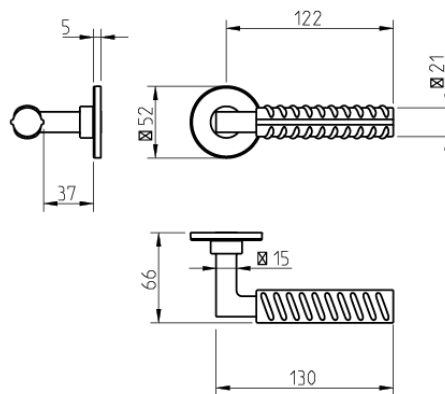

4210 5S

5S LINE

KLAMKA

do drzwi wewnętrznych

REF. 4210 5S

DEDYKOWANE ROZETY

4045 5S

4046 5S

4041 5S

(03)

chrom

(158)

mosiądz satyna mat

(195)

chrom i czarny

CENA

DODATKOWE INFORMACJE

Aktualną cenę można sprawdzić po zeskanowaniu kodu QR.