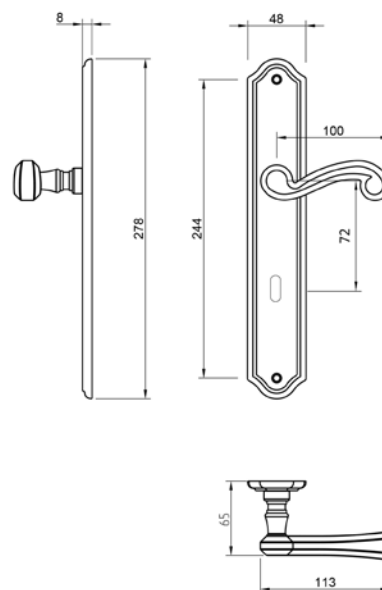

(77)
patyna antyczna mat

(142)
nikiel perła

CENA

DODATKOWE INFORMACJE

Aktualną cenę można sprawdzić po zeskanowaniu kodu QR.

704 BB 72mm

CLASSIC

KLAMKA