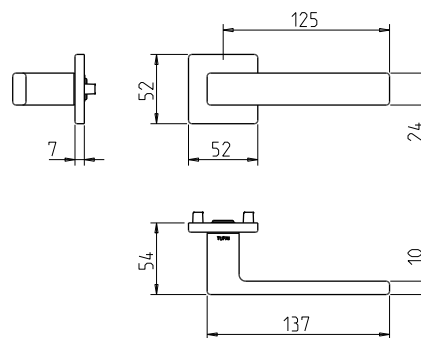

CENA

DODATKOWE INFORMACJE

Aktualną cenę można sprawdzić po zeskanowaniu kodu QR.

4275 5SQ PRIVÉ

5S LINE

KLAMKA

do drzwi wewnętrznych

REF. 4275 5SQ PRIVÉ