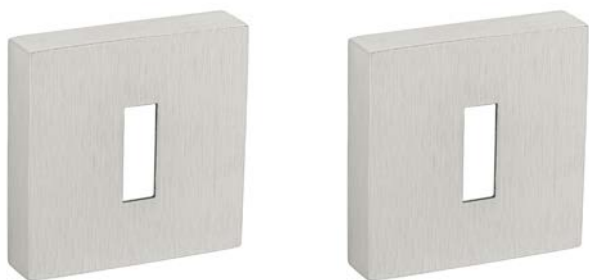

ROZETA
do drzwi łazienkowych WC

DOSTĘPNE WYKOŃCZENIA

(16)

CENA

(BB)

(PZ)

(WC)

3048 Q