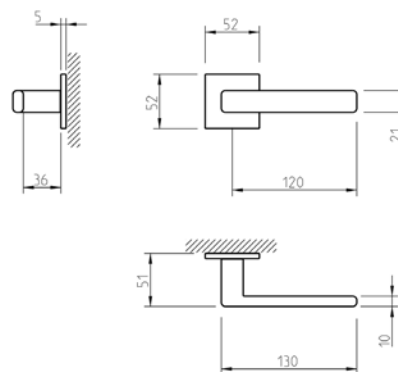

DODATKOWE INFORMACJE

Aktualną cenę można sprawdzić po zeskanowaniu kodu QR.

REF. 3095 5SQ

3095 5SQ

5S LINE

KLAMKA

DEDYKOWANE ROZETY

do drzwi wewnętrznych