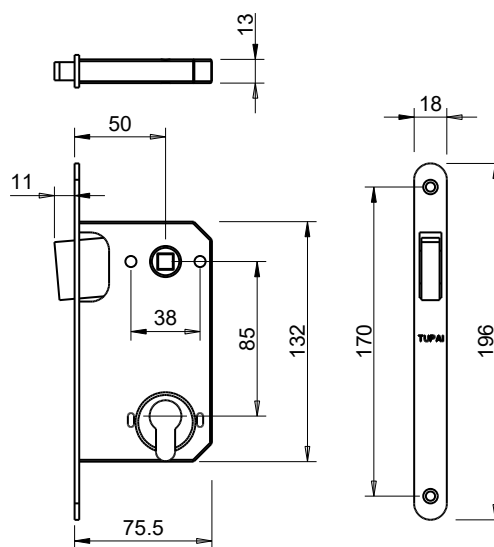

(152)

(153)

(186)

DODATKOWE INFORMACJE

CENA

3598 PZ

ZAMEK

magnetyczny, na wkładkę PZ