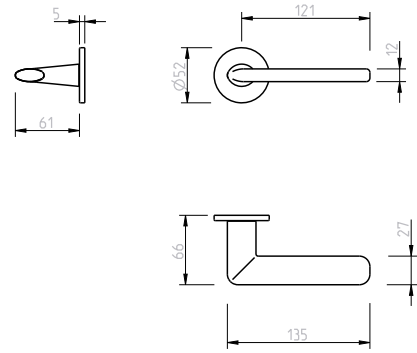

3098 5S

5S LINE

KLAMKA

DEDYKOWANE ROZETY

do drzwi wewnętrznych

REF. 3098 5S

4045 5S

4046 5S

4041 5S

(03)
chrom

(96)
chrom satyna

(141)
tytan

(142)
nikiel perła

(152)
biały

(153)
czarny

(155)
czarny mat velvet

(186)
corten

(208)
złoty mat

CENA

DODATKOWE INFORMACJE

Aktualną cenę można sprawdzić po zeskanowaniu kodu QR.