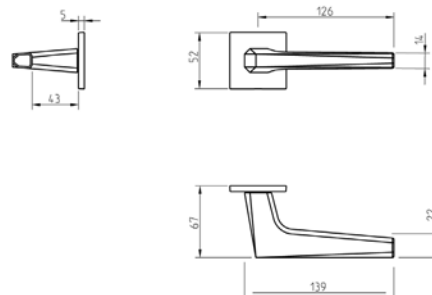

4151 5SQ

5S LINE

KLAMKA

do drzwi wewnętrznych

REF. 4151 5SQ

DEDYKOWANE ROZETY

4048 5SQ

4049 5SQ

4040 5SQ

(96)
chrom satyna

(141)
tytan

(142)
nikiel perła

(153)
czarny

(186)
corten

CENA

DODATKOWE INFORMACJE

Aktualną cenę można sprawdzić po zeskanowaniu kodu QR.