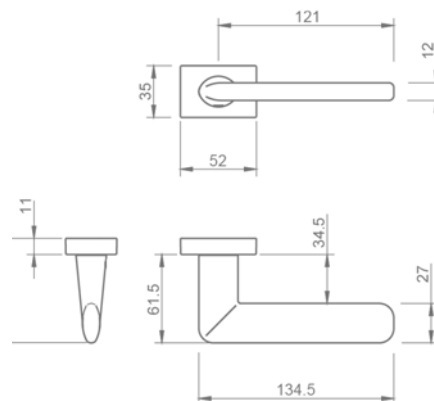

3098 RE
RECTANGULAR

KLAMKA

DEDYKOWANE ROZETY

do drzwi wewnętrznych

REF. 3098 RE

1985 RE

1999 Q

3045 RE

CENA

DODATKOWE INFORMACJE

Aktualną cenę można sprawdzić po zeskanowaniu kodu QR.