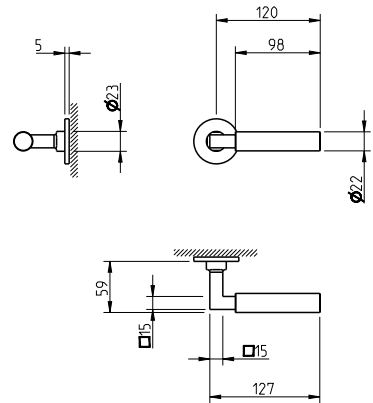

4071 5S

5S LINE

KLAMKA

DEDYKOWANE ROZETY

do drzwi wewnętrznych

REF. 4071 5S

4045 5S

4046 5S

4041 5S

(01)
złoto

(03)
chrom

(96)
chrom satyna

(141)
tytan

(142)
nikiel perła

(153)
czarny

CENA

DODATKOWE INFORMACJE

Aktualną cenę można sprawdzić po zeskanowaniu kodu QR.