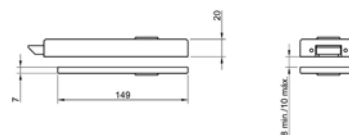

4014

ZAMEK | do drzwi szklanych, bez otworu

4015 PZ

ZAMEK | do drzwi szklanych, na wkładkę PZ

4025 BB

ZAMEK | do drzwi szklanych, na klucz BB

4026 WC

ZAMEK | do drzwi szklanych, łazienkowych WC

DOSTĘPNE WYKOŃCZENIA

(03)

(96)

(158)

DODATKOWE INFORMACJE

CENA

4014

4015 PZ

4025 BB

4026 WC