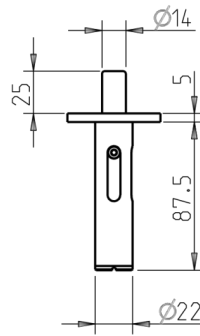

3184

EASY PIVOT
zawias obrotowy