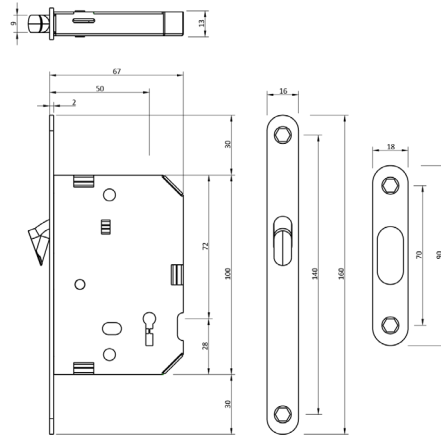

3851 BB

ZAMEK

hakowy, na klucz BB