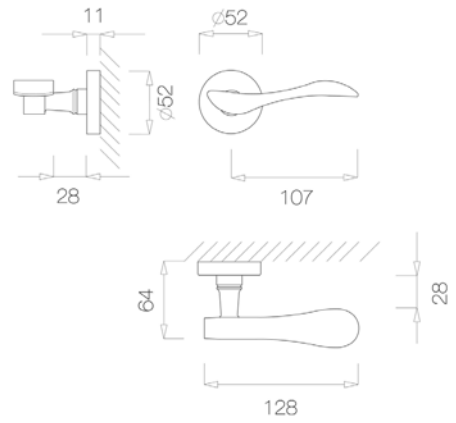

(153)

czarny

CENA

DODATKOWE INFORMACJE

 DOSTAWA 24/48 H	 MOSIĄDZ BRASS	 ROZETA 11 MM	 WERSJA OKIENNA
--	--	---	---

Aktualną cenę można sprawdzić po zeskanowaniu kodu QR.

940 CLASSIC

KLAMKA