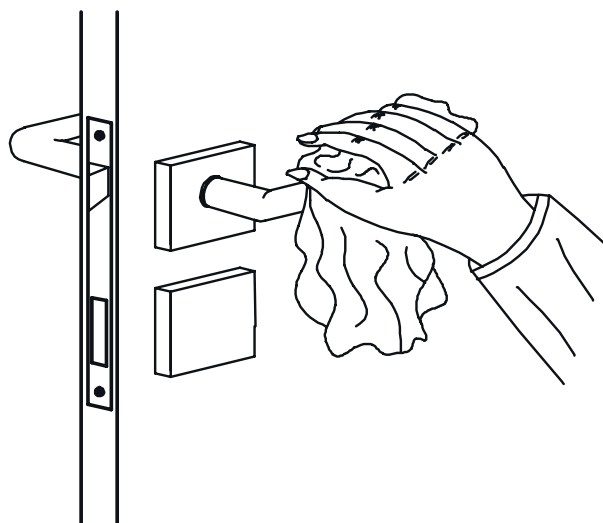

W celu zachowania doskonałego wykończenia naszych produktów do drzwi, używaj tylko wilgotnej ściereczki z rozcieńczonym, łagodnym detergentem, aby usunąć wszelkie plamy lub odciski palców. Nagromadzenie pozostałości może spowodować odbarwienie oryginalnego wykończenia. Aby uniknąć takich uszkodzeń, należy przetrzeć produkty wilgotną ściereczką i dokładnie wysuszyć. Zaleca się regularne wykonywanie tej czynności i włączenie jej do ogólnej procedury czyszczenia.

Nie używaj agresywnych rozpuszczalników, ściernych środków czyszczących ani zmywaków czyszczących do żadnego z naszych produktów. Może to wpłynąć na grubość powłok ochronnych nałożonych w procesach produkcyjnych (galwanizacja, malowanie i nakładanie warstwy lakieru). Nie używaj spirytusu metylowanego na jakiegokolwiek produkty z miedziowym lub antycznym wykończeniem, ponieważ może to spowodować usunięcie estetycznej lub ochronnej powłoki. Podobnie w przypadku produktów malowanych i wykończonych lakierem należy czyścić je tylko wilgotną ściereczką i łagodnym detergentem.

Uwaga: Lakierowane i malowane wykończenia kolorowe mogą odpryskiwać przy nieostrożnym obchodzeniu się, dlatego należy zachować ostrożność podczas konserwacji i użytkowania.

NIE UŻYWAĆ:

- » proszków ściernych
- » petalowych zmywaków czyszczących
- » środków do czyszczenia srebra lub mosiądzu
- » produktów na bazie alkoholu