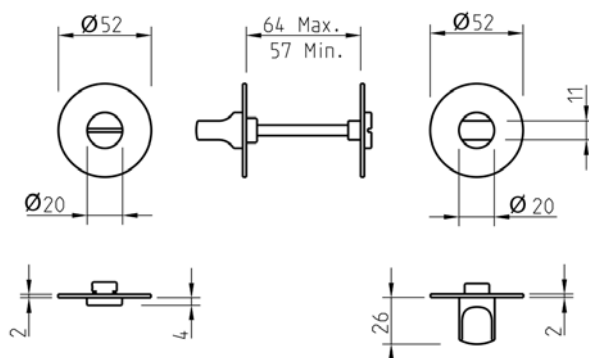

4030 MR

4031 MR

3174 MR

DOSTĘPNE WYKOŃCZENIA

(16)

(141)

(142)

(152)

(153)

CENA

(BB)

(PZ)

(WC)