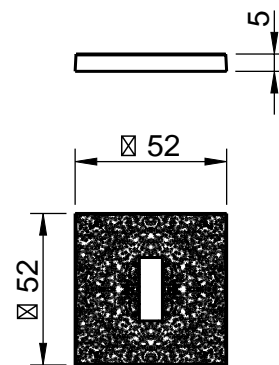

4220 5SQ/T3

ROZETA
na klucz pokojowy BB