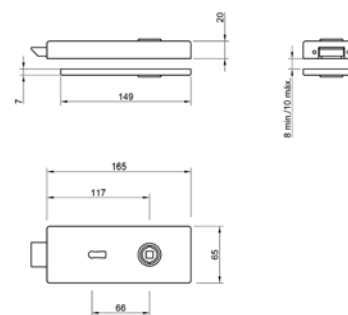

4021 BB

ZAMEK | do drzwi szklanych, na klucz BB