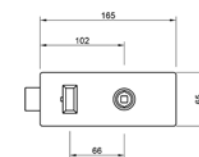

4014

ZAMEK | do drzwi szklanych, bez otworu

4015 PZ

ZAMEK | do drzwi szklanych, na wkładkę PZ

4025 BB

ZAMEK | do drzwi szklanych, na klucz BB

4026 WC

ZAMEK | do drzwi szklanych, łazienkowych WC

DOSTĘPNE WYKOŃCZENIA

(03)

(96)

(158)

DODATKOWE INFORMACJE

CENA

4014

4015 PZ

4025 BB

4026 WC