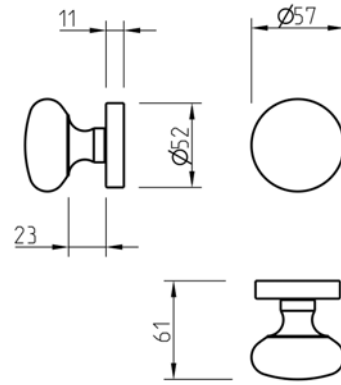

589
11MM

GAŁKA

DEDYKOWANE ROZETY

do drzwi wewnętrznych

REF. 589

1965

1966

806

(01)

złoto

(03)

chrom

(77)

patyna antyczna
mat

(96)

chrom satyna

(142)

nikiel perła

(153)

czarny

CENA

DODATKOWE INFORMACJE

Gałka dostępna w wariantach: jednostronna stała | dwustronna ruchoma | dwustronna stała.