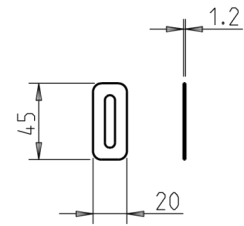

3184

EASY PIVOT
zawias obrotowy