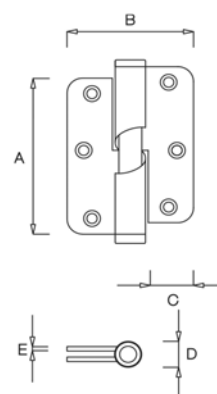

ZAWIAS

do drzwi wewnętrznych / zewnętrznych

1892