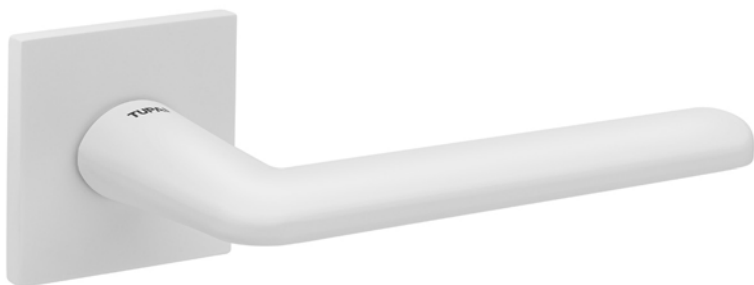

Aktualną cenę można sprawdzić po zeskanowaniu kodu QR.

3098 5SQ
5S LINE

KLAMKA

DEDYKOWANE ROZETY

do drzwi wewnętrznych

REF. 3098 5SQ

4048 5SQ

4049 5SQ