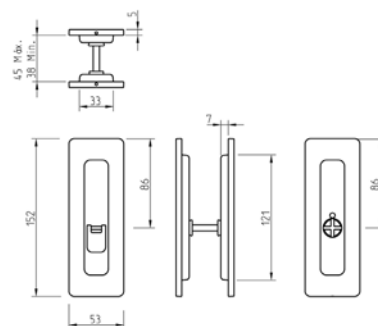

4181 PZ

4181 WC

UCHWYT

do drzwi przesuwnych, łazienkowych WC

4181 WC O/Z

UCHWYT

do drzwi przesuwnych, łazienkowych
ze wskaźnikiem wolne/zajęte

DOSTĘPNE WYKOŃCZENIA