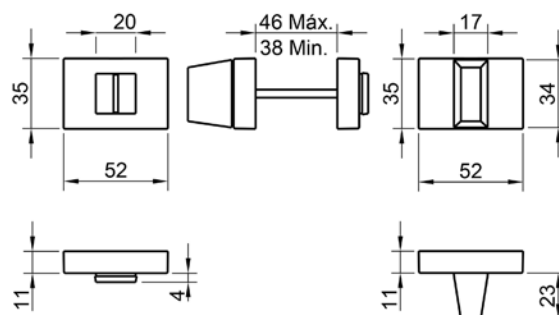

3045 RE

ROZETA
do drzwi łazienkowych WC