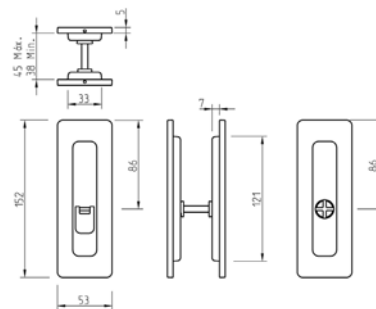

4181 WC

UCHWYT

do drzwi przesuwnych, łazienkowych WC

4181 WC O/Z

UCHWYT

do drzwi przesuwnych, łazienkowych
ze wskaźnikiem wolne/zajęte

DOSTĘPNE WYKOŃCZENIA

DODATKOWE INFORMACJE

CENA

4181 WC

4181 WC O/Z