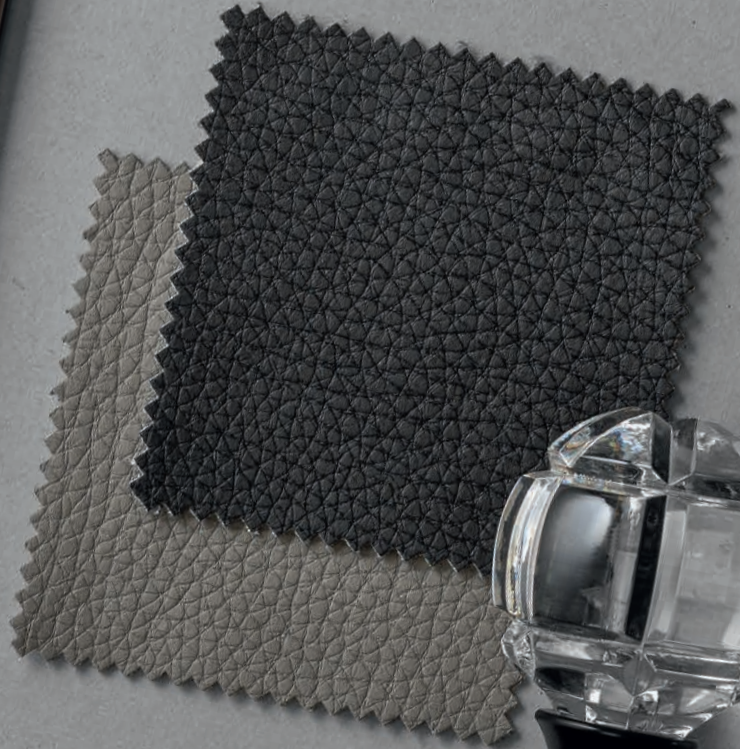

(160) PVD miedź matowa

(186) corten
NEW

(77) patyna antyczna mat

(46) antyczne złoto

(47) antyczne srebro

01

klamki do drzwi wewnętrznych

T2 waterfall