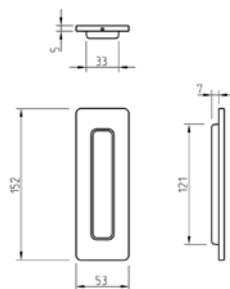

4181

UCHWYT

do drzwi przesuwnych, bez otworu